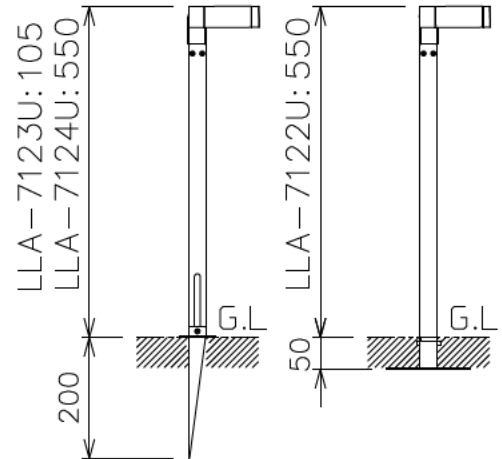

重耐塩仕様

姿図

定格光束	365Lm
LED照明器具の固有エネルギー消費効率	64.0Lm/W
LED光源寿命	40000時間

				機能	防雨・防湿用	特記事項	
				取付場所	屋外 地面固定・地中埋込兼用		1/2照度角 40° 制御レンズ付 防水・防塵性能: IP65(灯具部) 調光器併用不可 キャプタイヤケーブル 約5m付 ベースプレート固定用ポール別売 (LLA-7122U) スパイク固定用ポール別売 (LLA-7123U, 7124U) オプション別売
				電源接続	□出し線		
				消費電力	5.7 W	定格電圧 100 V	
4	キャプタイヤケーブル	SF-SHVCT 2芯x0.75sq	外径寸法φ8.8	電気容量	11VA		
3	レンズ	ポリカーボネイト	透明	LED付 交換不可	LED5.7W 演色性 Ra83 電球色 (3000K)		
2	前面カバー	強化ガラス	透明		スイッチ無し		
1	灯具	アルミダイカスト	ステンカラー色塗装	器具重量	約 0.8 kg		
No.	部品名	材質	備考				鹿毛 谷口 ③