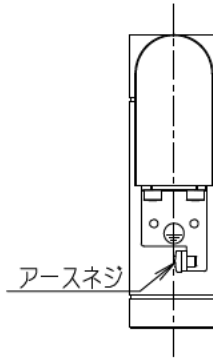

重耐塩仕様

姿図

定格光束	365Lm
LED照明器具の固有エネルギー消費効率	64.0Lm/W
LED光源寿命	40000時間

				機能	防雨・防湿用	特記事項	
				取付場所	屋外 地面固定・地中埋込兼用		1/2照度角 40° 制御レンズ付 防水・防塵性能: IP65(灯具部) 調光器併用不可 キャプタイヤケーブル 約5m付 ベースプレート固定用ポール別売 (LLA-7122U) スパイク固定用ポール別売 (LLA-7123U, 7124U) オプション別売
				電源接続	□出し線		
				消費電力	5.7 W	定格電圧 100 V	
4	キャプタイヤケーブル	SF-SHVCT 2芯x0.75sq	外径寸法φ8.8	電気容量	11VA		
3	レンズ	ポリカーボネイト	透明	LED付 交換不可	LED5.7W 演色性 Ra83 電球色 (3000K)		
2	前面カバー	強化ガラス	透明		スイッチ無し		
1	灯具	アルミダイカスト	ステンカラー色塗装	器具重量	約 0.8 kg		
No.	部品名	材質	備考				鹿毛 谷口 ③