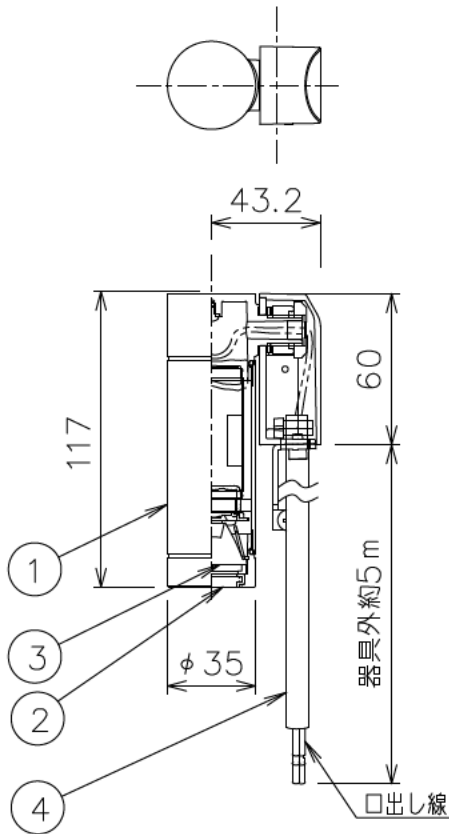

重耐塩仕様

姿図

定格光束	365Lm
LED照明器具の固有エネルギー消費効率	64.0Lm/W
LED光源寿命	40000時間

				機能	防雨・防湿用	特記事項	
				取付場所	屋外 地面固定・地中埋込兼用		1/2照度角 40° 制御レンズ付 防水・防塵性能: IP65(灯具部) 調光器併用不可 キャプタイヤケーブル 約5m付 ベースプレート固定用ポール別売 (LLA-7122U) スパイク固定用ポール別売 (LLA-7123U, 7124U) オプション別売
				電源接続	□出し線		
				消費電力	5.7 W	定格電圧 100 V	
4	キャプタイヤケーブル	SF-SHVCT 2芯x0.75sq	外径寸法φ8.8	電気容量	11VA		
3	レンズ	ポリカーボネイト	透明	LED付 交換不可	LED5.7W 演色性 Ra83 電球色 (3000K)		
2	前面カバー	強化ガラス	透明		スイッチ無し		
1	灯具	アルミダイカスト	ステンカラー色塗装	器具重量	約 0.8 kg		
No.	部品名	材質	備考				鹿毛 谷口 ③