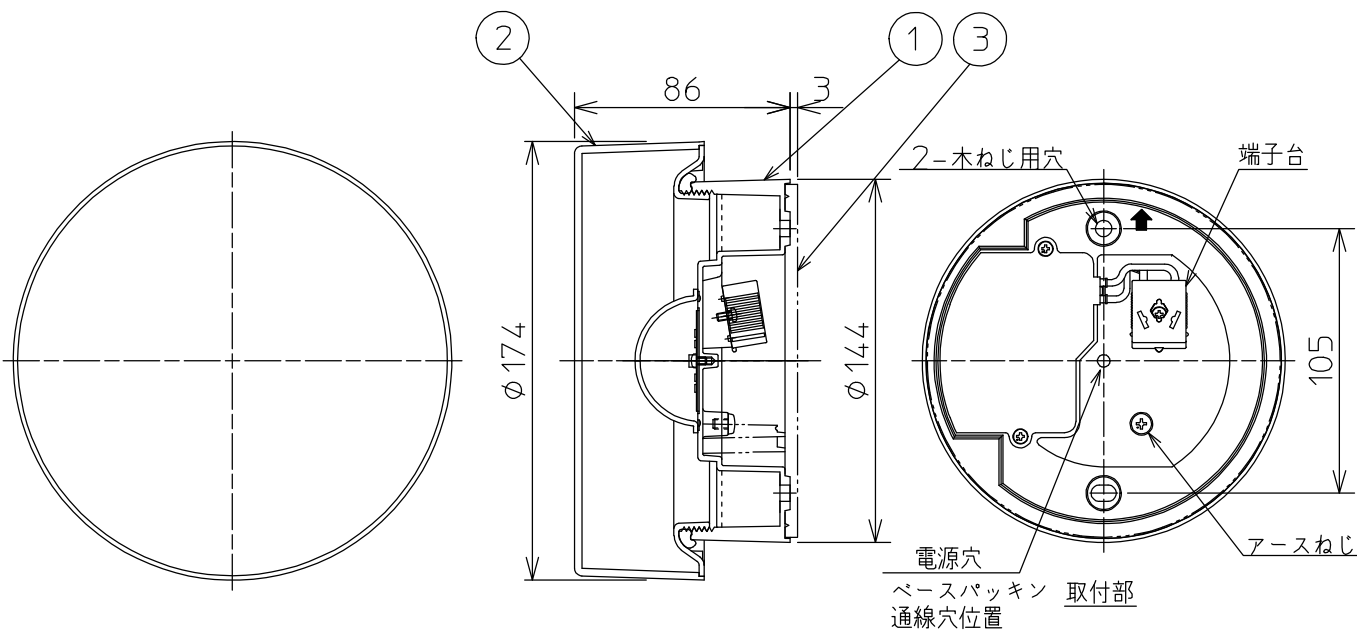

姿図

⚠️ 安全に関するご注意

- この器具は、一般通常環境の屋外・屋内、防雨防湿形天井・壁面取付専用器具です。一般通常環境以外の所、業務浴室、サウナ風呂、床面では使用しないでください。落下・感電・火災の原因になります。
- 電源電圧は、定格電圧の±6%内でご使用下さい。感電・火災の原因になります。
- 器具の取付面は、ベースパッキンの大きさ以上の平らな面に仕上げてください。感電・火災の原因になります。
- この器具は木ねじ取付専用器具です。落下防止のため必ず(2本)で補強材のある位置に取付けてください。

定格光束	520Lm
LED照明器具の固有エネルギー消費効率	80.0Lm/W
LED光源寿命	40000時間

No.	部品名	材質	備考	機能	防雨防湿用	特記事項
7				取付場所	屋内屋外 天井・壁面取付専用	カバーねじ込み式 調光器併用不可 傾斜天井取付可能
6				電源接続	端子台	
5				消費電力	6.5 W 定格電圧 100 V	
4				電気容量	11 VA	
3	ベースパッキン	EPT スポンジ	黒	LED付 交換不可	LED6.5W 演色性 Ra83 電球色2700K	スイッチなし
2	カバー	アクリル	乳白(マット)			
1	本体	アルミダイカスト	黒塗装			
No.	部品名	材質	備考	器具重量	約 0.7 kg	峠田 老田 ②