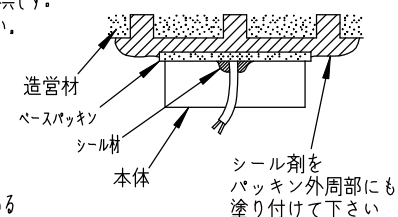

姿図

⚠️ 安全に関するご注意

- この器具は、一般通常環境の屋外・屋内、防雨防湿形天井・壁面取付専用器具です。一般通常環境以外の所、業務浴室、サウナ風呂、床面では使用しないでください。落下・感電・火災の原因になります。
- 電源電圧は、定格電圧の±6%内でご使用下さい。感電・火災の原因になります。
- 器具の取付面は、ベースパッキンの大きさ以上の平らな面に仕上げてください。感電・火災の原因になります。
- この器具は木ねじ取付専用器具です。落下防止のため必ず(2本)で補強材のある位置に取付けてください。

定格光束	520Lm
LED照明器具の固有エネルギー消費効率	80.0Lm/W
LED光源寿命	40000時間

No.	部品名	材質	備考	機能	防雨防湿用	特記事項
7				取付場所	屋内屋外 天井・壁面取付専用	カバーねじ込み式 調光器併用不可 傾斜天井取付可能
6				電源接続	端子台	
5				消費電力	6.5 W 定格電圧 100 V	
4				電気容量	11 VA	
3	ベースパッキン	EPT スポンジ	黒	LED付 交換不可	LED6.5W 演色性 Ra83 電球色2700K	スイッチなし
2	カバー	アクリル	乳白(マット)			
1	本体	アルミダイカスト	黒塗装			
No.	部品名	材質	備考	器具重量	約 0.7 kg	峠田 老田 ②