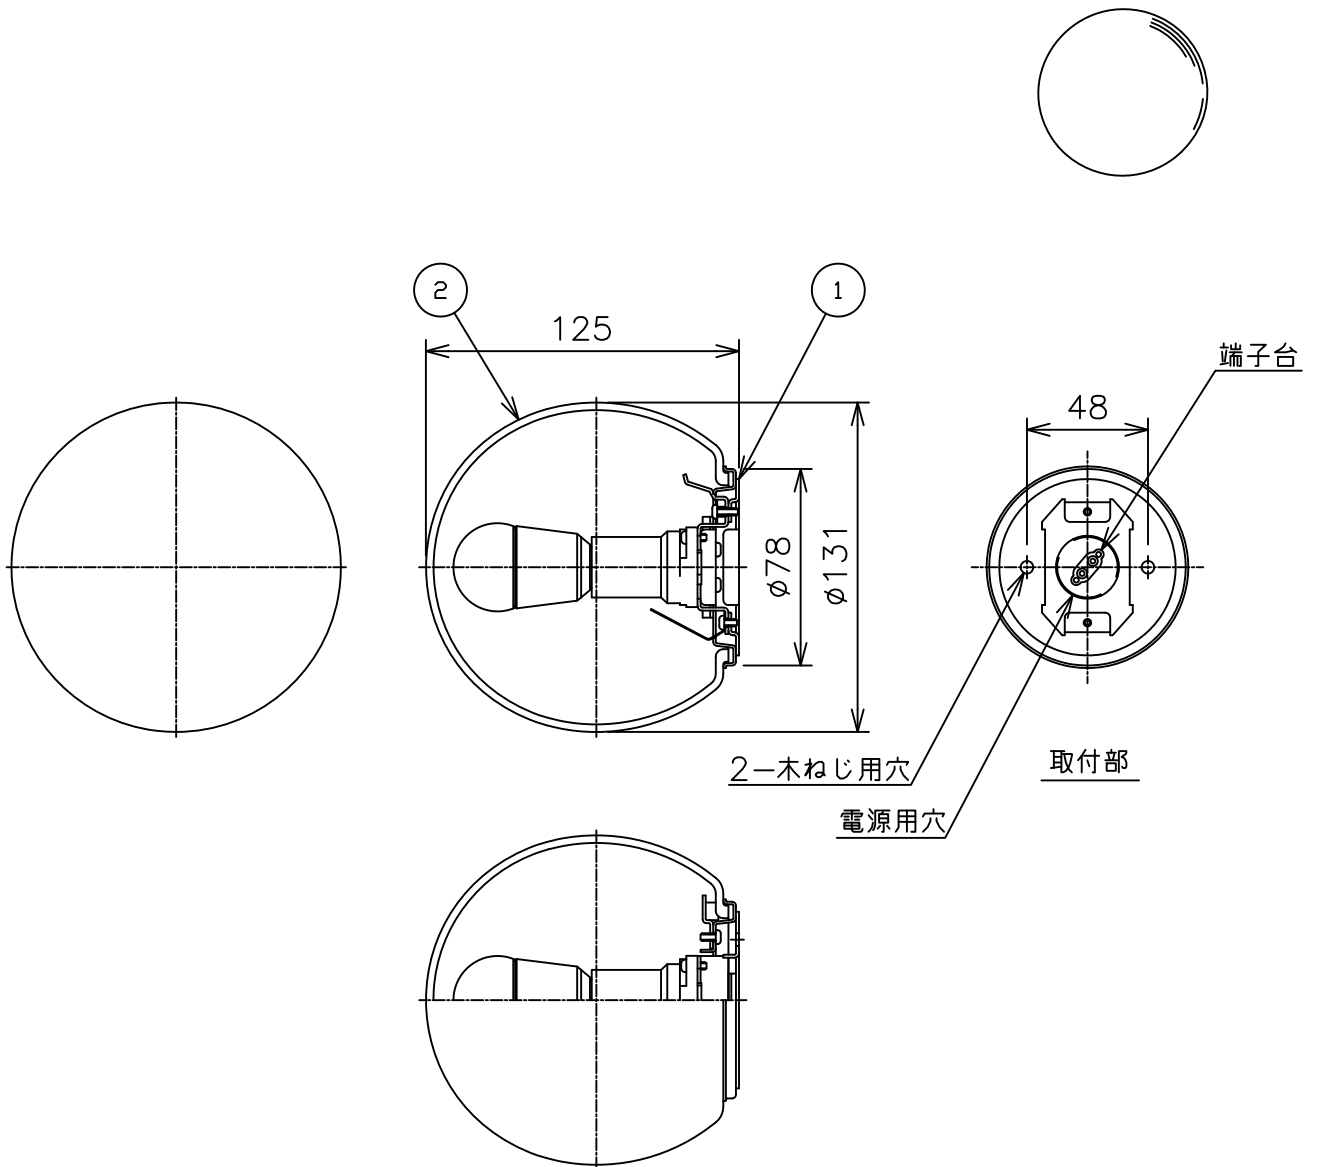

姿図

⚠ 安全に関するご注意

- この器具は、一般通常環境の屋内壁面取付専用器具です。一般通常環境以外の所、天井、傾斜天井、屋外、浴室、サウナ風呂、湿気の多い所、水気のかかる所、床面では使用しないでください。落下・感電・火災の原因になります。
- 電源電圧は、定格電圧±6%内でご使用下さい。感電・火災の原因になります。
- この器具は木ねじ取付専用器具です。必ず木ねじ(2本)で補強材のある位置に取付けて下さい。落下の原因になります。

定格光束	375Lm
LED照明器具の固有エネルギー消費効率	89.2Lm/W
ランプ寿命	40000時間

				機能	一般用	特記事項	
7				取付場所	屋内 壁付専用		密閉型 カバーバネ式 注) 調光器併用不可
6				電源接続	端子台		
5				消費電力	4.2 W	定格電圧 100 V	
4				電気容量	7 VA		
3				適合ランプ	LED電球 4.2W 演色性Ra82 温白色(3500K) LDA4WW-H-E17×1灯付 E17 大光電機(株)製		スイッチ無し
2	カバー	ガラス	乳白消し	(付) 別売			
1	取付板	銅板	白塗装				
No.	部品名	材質	備考	器具重量	約 0.6 kg		峠田 老田 ①