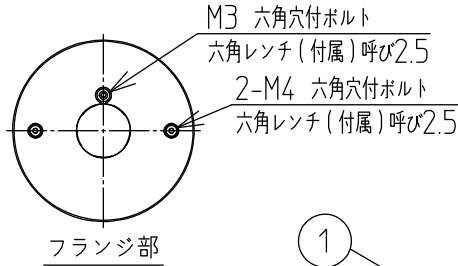

重耐塩仕様

取付ボルトの条件

中型四角アウトレットボックス使用時の条件

安全に関するご注意

- この器具は、重耐塩地域を含む、一般通常環境の防雨・防湿器具です。サウナや業務用浴室では使用しないでください。感電・漏電・故障の原因となります。特殊環境での使用はご相談ください。
- 電源電圧は、定格電圧±6%内でご使用ください。感電・火災の原因となります。
- 器具の取付面は、ベースパッキンの大きさ以上の平らな面に仕上げてください。感電・火災の原因となります。
- この器具はボルト取付専用器具です。必ずM10の取付ボルト(別途)をご使用ください。落下防止のため、必ずボルト(2本)で取付けてください。