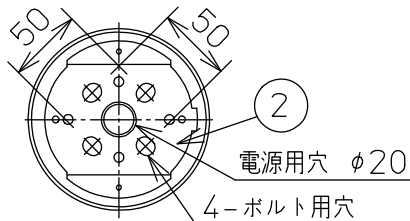

重耐塩仕様

取付ボルトの条件

中型四角アウトレットボックス使用時の条件

安全に関するご注意

- この器具は、重耐塩地域を含む、一般通常環境の防雨・防湿器具です。サウナや業務用浴室では使用しないでください。感電・漏電・故障の原因となります。特殊環境での使用はご相談ください。
- 電源電圧は、定格電圧±6%内でご使用ください。感電・火災の原因となります。
- 器具の取付面は、ベースパッキンの大きさ以上の平らな面に仕上げてください。感電・火災の原因となります。
- この器具はボルト取付専用器具です。必ずM10の取付ボルト(別途)をご使用ください。落下防止のため、必ずボルト(2本)で取付けてください。

定格光束	830Lm
LED照明器具の固有エネルギー消費効率	48.8Lm/W
LED光源寿命	40000時間

No.	部品名	材質	備考	器具重量	約	2.1 kg	特記事項
8	前面ガラス	強化ガラス	透明	機能	防雨・防湿用	特記事項 1/2照度角 14° 調光可能(1%~100%) 専用調光器別売 防水・防塵性能:IP65(灯具部) オプション(別売) スイッチ無し	
7	制御レンズ	ポリカーボネート	透明	取付場所	屋外 天井付・壁付・床付兼用		
6	前面カバー	アルミダイカスト	ステンカラー色塗装	電源接続	口出線		
5	本体	アルミダイカスト	ステンカラー色塗装	消費電力	17 W 定格電圧 100 V		
4	アーム	アルミダイカスト	ステンカラー色塗装	電気容量	29 VA		
3	フランジ	アルミダイカスト	ステンカラー色塗装	LED 付 交換不可	LED 17W 演色性 Ra83 白色(4000K)		
2	取付座	ステンレス					
1	ベースパッキン	シリコン	黒				
No.	部品名	材質	備考	器具重量	約	2.1 kg	鹿毛 坂本 ②