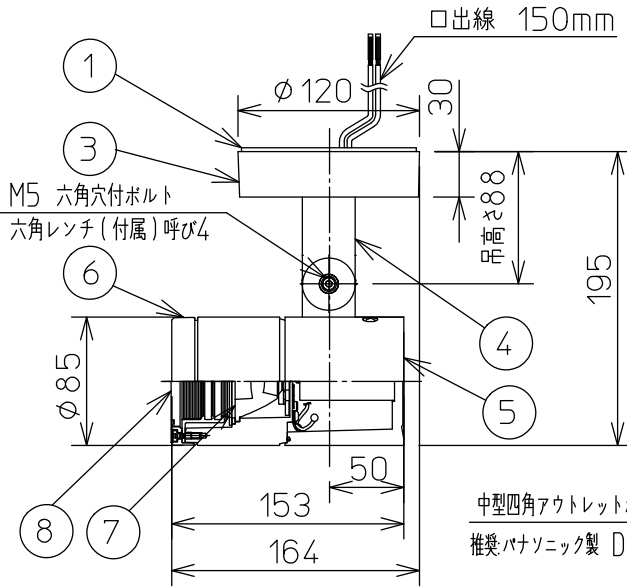

重耐塩仕様

取付ボルトの条件

中型四角アウトレットボックス使用時の条件

安全に関するご注意

- この器具は、重耐塩地域を含む、一般通常環境の防雨・防湿器具です。サウナや業務用浴室では使用しないでください。感電・漏電・故障の原因となります。特殊環境での使用はご相談ください。
- 電源電圧は、定格電圧±6%内でご使用ください。感電・火災の原因となります。
- 器具の取付面は、ベースパッキンの大きさ以上の平らな面に仕上げてください。感電・火災の原因となります。
- この器具はボルト取付専用器具です。必ずM10の取付ボルト(別途)をご使用ください。落下防止のため、必ずボルト(2本)で取付けてください。

定格光束	830Lm
LED照明器具の固有エネルギー消費効率	48.8Lm/W
LED光源寿命	40000時間

No.	部品名	材質	備考	器具重量	約	2.1 kg	特記事項
8	前面ガラス	強化ガラス	透明	機能	防雨・防湿用	特記事項 1/2照度角 14° 調光可能(1%~100%) 専用調光器別売 防水・防塵性能:IP65(灯具部) オプション(別売) スイッチ無し	
7	制御レンズ	ポリカーボネート	透明	取付場所	屋外 天井付・壁付・床付兼用		
6	前面カバー	アルミダイカスト	ステンカラー色塗装	電源接続	口出線		
5	本体	アルミダイカスト	ステンカラー色塗装	消費電力	17 W 定格電圧 100 V		
4	アーム	アルミダイカスト	ステンカラー色塗装	電気容量	29 VA		
3	フランジ	アルミダイカスト	ステンカラー色塗装	LED 付 交換不可	LED 17W 演色性 Ra83 白色(4000K)		
2	取付座	ステンレス					
1	ベースパッキン	シリコン	黒				
No.	部品名	材質	備考	器具重量	約	2.1 kg	鹿毛 坂本 ②