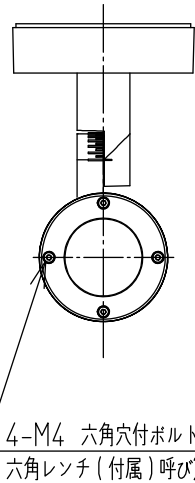

重耐塩仕様

取付ボルトの条件

中型四角アウトレットボックス使用時の条件

安全に関するご注意

- この器具は、重耐塩地域を含む、一般通常環境の防雨・防湿器具です。サウナや業務用浴室では使用しないでください。感電・漏電・故障の原因となります。特殊環境での使用はご相談ください。
- 電源電圧は、定格電圧±6%内でご使用ください。感電・火災の原因となります。
- 器具の取付面は、ベースパッキンの大きさ以上の平らな面に仕上げてください。感電・火災の原因となります。
- この器具はボルト取付専用器具です。必ずM10の取付ボルト(別途)をご使用ください。落下防止のため、必ずボルト(2本)で取付けてください。

定格光束	830Lm
LED照明器具の固有エネルギー消費効率	48.8Lm/W
LED光源寿命	40000時間

No.	部品名	材質	備考	器具重量	約	2.1 kg	特記事項
8	前面ガラス	強化ガラス	透明	機能	防雨・防湿用	特記事項 1/2照度角 14° 調光可能(1%~100%) 専用調光器別売 防水・防塵性能:IP65(灯具部) オプション(別売) スイッチ無し	
7	制御レンズ	ポリカーボネート	透明	取付場所	屋外 天井付・壁付・床付兼用		
6	前面カバー	アルミダイカスト	ステンカラー色塗装	電源接続	口出線		
5	本体	アルミダイカスト	ステンカラー色塗装	消費電力	17 W 定格電圧 100 V		
4	アーム	アルミダイカスト	ステンカラー色塗装	電気容量	29 VA		
3	フランジ	アルミダイカスト	ステンカラー色塗装	LED 付 交換不可	LED 17W 演色性 Ra83 白色(4000K)		
2	取付座	ステンレス					
1	ベースパッキン	シリコン	黒				
No.	部品名	材質	備考	器具重量	約	2.1 kg	鹿毛 坂本 ②