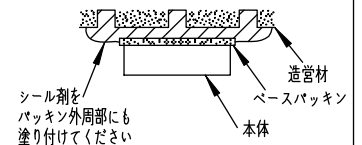

重耐塩仕様

取付ボルトの条件

中型四角アウトレットボックス使用時の条件

安全に関するご注意

- この器具は、重耐塩地域を含む、一般通常環境の防雨・防湿器具です。サウナや業務用浴室では使用しないでください。感電・漏電・故障の原因となります。特殊環境での使用はご相談ください。
- 電源電圧は、定格電圧±6%内でご使用ください。感電・火災の原因となります。
- 器具の取付面は、ベースパッキンの大きさ以上の平らな面に仕上げてください。感電・火災の原因となります。
- この器具はボルト取付専用器具です。必ずM10の取付ボルト(別途)をご使用ください。落下防止のため、必ずボルト(2本)で取付けてください。

定格光束	830Lm
LED照明器具の固有エネルギー消費効率	48.8Lm/W
LED光源寿命	40000時間

No.	部品名	材質	備考	器具重量	約	2.1 kg	特記事項
8	前面ガラス	強化ガラス	透明	機能	防雨・防湿用	特記事項 1/2照度角 14° 調光可能(1%~100%) 専用調光器別売 防水・防塵性能:IP65(灯具部) オプション(別売) スイッチ無し	
7	制御レンズ	ポリカーボネート	透明	取付場所	屋外 天井付・壁付・床付兼用		
6	前面カバー	アルミダイカスト	ステンカラー色塗装	電源接続	口出線		
5	本体	アルミダイカスト	ステンカラー色塗装	消費電力	17 W 定格電圧 100 V		
4	アーム	アルミダイカスト	ステンカラー色塗装	電気容量	29 VA		
3	フランジ	アルミダイカスト	ステンカラー色塗装	LED 付 交換不可	LED 17W 演色性 Ra83 白色(4000K)		
2	取付座	ステンレス					
1	ベースパッキン	シリコン	黒				
No.	部品名	材質	備考	器具重量	約	2.1 kg	鹿毛 坂本 ②