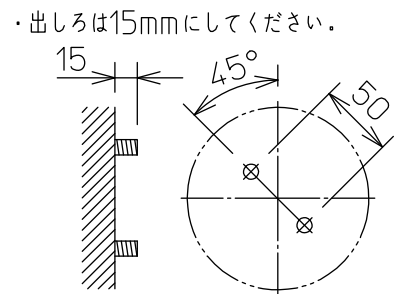

重耐塩仕様

取付ボルトの条件

中型四角アウトレットボックス使用時の条件

安全に関するご注意

- この器具は、重耐塩地域を含む、一般通常環境の防雨・防湿器具です。サウナや業務用浴室では使用しないでください。感電・漏電・故障の原因となります。特殊環境での使用はご相談ください。
- 電源電圧は、定格電圧±6%内でご使用ください。感電・火災の原因となります。
- 器具の取付面は、ベースパッキンの大きさ以上の平らな面に仕上げてください。感電・火災の原因となります。
- この器具はボルト取付専用器具です。必ずM10の取付ボルト(別途)をご使用ください。落下防止のため、必ずボルト(2本)で取付けてください。

定格光束	830Lm
LED照明器具の固有エネルギー消費効率	48.8Lm/W
LED光源寿命	40000時間

No.	部品名	材質	備考	器具重量	約	2.1 kg	特記事項
8	前面ガラス	強化ガラス	透明	機能	防雨・防湿用	特記事項 1/2照度角 14° 調光可能(1%~100%) 専用調光器別売 防水・防塵性能:IP65(灯具部) オプション(別売) スイッチ無し	
7	制御レンズ	ポリカーボネート	透明	取付場所	屋外 天井付・壁付・床付兼用		
6	前面カバー	アルミダイカスト	ステンカラー色塗装	電源接続	口出線		
5	本体	アルミダイカスト	ステンカラー色塗装	消費電力	17 W 定格電圧 100 V		
4	アーム	アルミダイカスト	ステンカラー色塗装	電気容量	29 VA		
3	フランジ	アルミダイカスト	ステンカラー色塗装	LED 付 交換不可	LED 17W 演色性 Ra83 白色(4000K)		
2	取付座	ステンレス					
1	ベースパッキン	シリコン	黒				
No.	部品名	材質	備考	器具重量	約	2.1 kg	鹿毛 坂本 ②