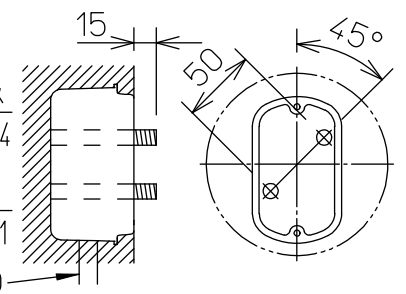

重耐塩仕様

取付ボルトの条件

中型四角アウトレットボックス使用時の条件

安全に関するご注意

- この器具は、重耐塩地域を含む、一般通常環境の防雨・防湿器具です。サウナや業務用浴室では使用しないでください。感電・漏電・故障の原因となります。特殊環境での使用はご相談ください。
- 電源電圧は、定格電圧±6%内でご使用ください。感電・火災の原因となります。
- 器具の取付面は、ベースパッキンの大きさ以上の平らな面に仕上げてください。感電・火災の原因となります。
- この器具はボルト取付専用器具です。必ずM10の取付ボルト(別途)をご使用ください。落下防止のため、必ずボルト(2本)で取付けてください。

定格光束	830Lm
LED照明器具の固有エネルギー消費効率	48.8Lm/W
LED光源寿命	40000時間

No.	部品名	材質	備考	器具重量	約	2.1 kg	特記事項
8	前面ガラス	強化ガラス	透明	機能	防雨・防湿用	特記事項 1/2照度角 14° 調光可能(1%~100%) 専用調光器別売 防水・防塵性能:IP65(灯具部) オプション(別売) スイッチ無し	
7	制御レンズ	ポリカーボネート	透明	取付場所	屋外 天井付・壁付・床付兼用		
6	前面カバー	アルミダイカスト	ステンカラー色塗装	電源接続	口出線		
5	本体	アルミダイカスト	ステンカラー色塗装	消費電力	17 W 定格電圧 100 V		
4	アーム	アルミダイカスト	ステンカラー色塗装	電気容量	29 VA		
3	フランジ	アルミダイカスト	ステンカラー色塗装	LED 付 交換不可	LED 17W 演色性 Ra83 白色(4000K)		
2	取付座	ステンレス					
1	ベースパッキン	シリコン	黒				
No.	部品名	材質	備考	器具重量	約	2.1 kg	鹿毛 坂本 ②