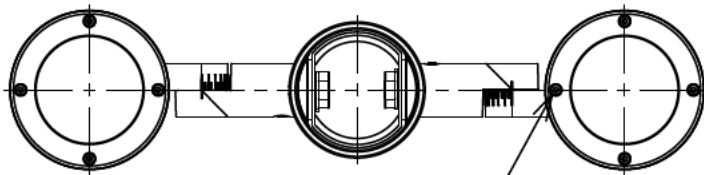

重耐塩仕様

姿図

1本あたりの積段数

- 1本あたり以下の設定で積段することができます。
 灯具：最大4灯まで (5灯以上は不可)
 積段：最大3段まで (4段以上は不可)

⚠ 安全に関するご注意

- この器具は、単体では使用できません。仕様図または取扱説明書に従って、適正な組合せでご使用ください。落下・感電・火災の原因になります。
- この器具は、重耐塩仕様を含む、一般通常環境の防雨・防湿形器具です。サウナや業務用浴室では使用しないでください。感電・漏電・故障の原因となります。特殊環境でのご使用はご相談ください。
- 電源電圧は、定格電圧±6%内でご使用ください。感電・火災の原因になります。
- 照射部分が枝や葉などで覆われないようにご注意ください。樹木の立枯れや器具破損の原因になります。また、樹木の成長や枯れ葉の堆積も考慮してください。感電・火災の原因になります。
- 器具が積雪で埋もれないように除雪してください。器具破損の原因になります。

定格光束	3080Lm
LED照明器具の固有エネルギー消費効率	59.2Lm/W
LED光源寿命	40000時間

No.	部品名	材質	備考	機能	防雨・防湿用	特記事項
7	前面ガラス	強化ガラス	透明	取付場所	屋外 ポール取付専用	1/2照度角 14° 調光器併用不可
6	制御レンズ	ポリカーボネート	透明	電源接続	□出線	
5	前面カバー	アルミダイカスト	ステンカラー色塗装	消費電力	51 W 定格電圧 100-242V	防水・防塵性能：IP65(灯具部) 固定用ポール別売 (LLA-7041U) オプション(別売)
4	本体	アルミダイカスト	ステンカラー色塗装	電気容量	50VA(100V)52VA(200V)56VA(242V)	
3	アーム	アルミダイカスト	ステンカラー色塗装	LED付 交換不可	LED 52W 演色性 Ra83 昼白色(5000K)	スイッチ無し
2	ポールヘッドカバー	鋳物	ステンカラー色塗装			
1	ポール	鋳物	ステンカラー色塗装			
No. 部品名 材質 備考				器具重量	約 7.9 kg	鹿毛 坂本 ②