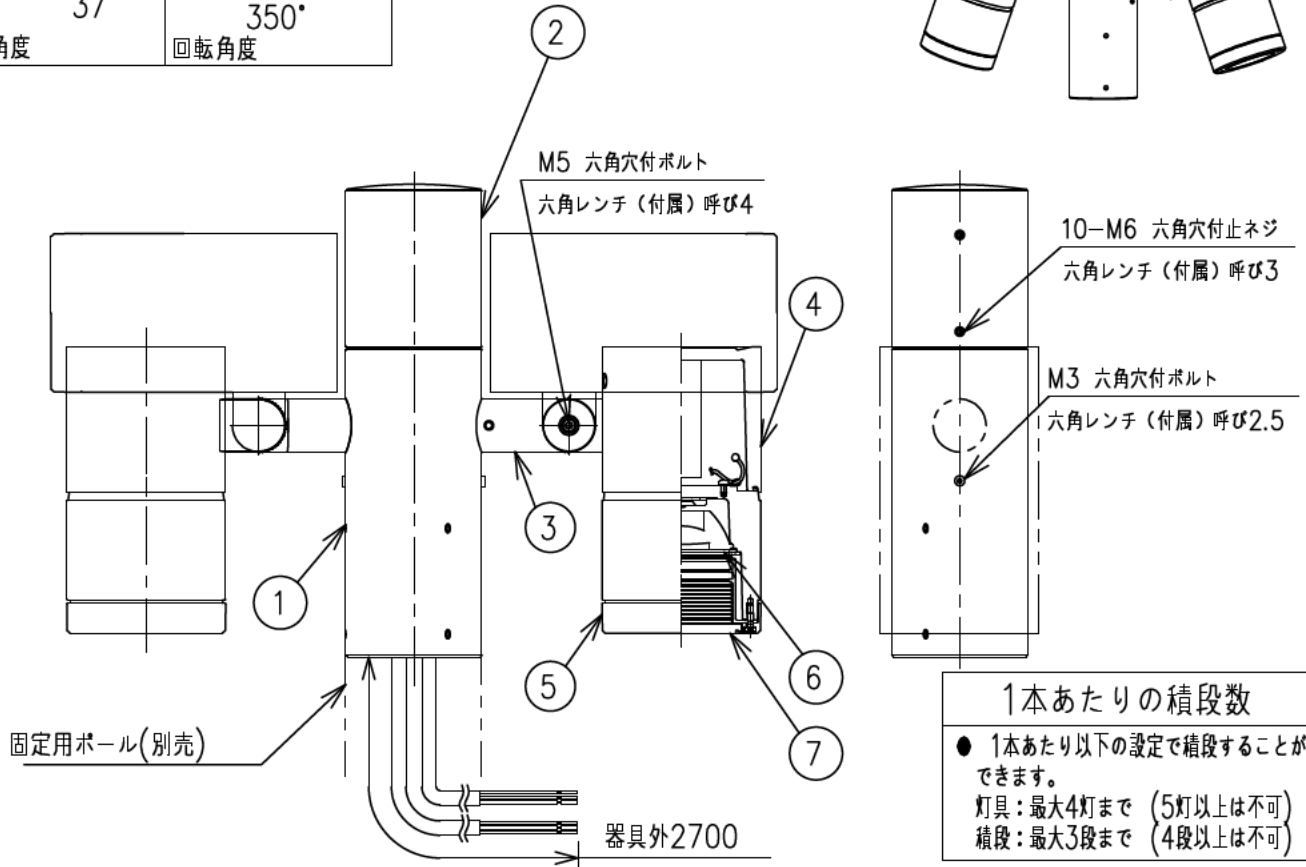

重耐塩仕様

姿図

1本あたりの積段数

- 1本あたり以下の設定で積段することができます。
 灯具：最大4灯まで (5灯以上は不可)
 積段：最大3段まで (4段以上は不可)

⚠ 安全に関するご注意

- この器具は、単体では使用できません。仕様図または取扱説明書に従って、適正な組合せでご使用ください。落下・感電・火災の原因になります。
- この器具は、重耐塩仕様を含む、一般通常環境の防雨・防湿形器具です。サウナや業務用浴室では使用しないでください。感電・漏電・故障の原因となります。特殊環境でのご使用はご相談ください。
- 電源電圧は、定格電圧±6%内でご使用ください。感電・火災の原因になります。
- 照射部分が枝や葉などで覆われないようにご注意ください。樹木の立枯れや器具破損の原因になります。また、樹木の成長や枯れ葉の堆積も考慮してください。感電・火災の原因になります。
- 器具が積雪で埋もれないように除雪してください。器具破損の原因になります。

定格光束	3080Lm
LED照明器具の固有エネルギー消費効率	59.2Lm/W
LED光源寿命	40000時間

No.	部品名	材質	備考	機能	防雨・防湿用	特記事項
7	前面ガラス	強化ガラス	透明	取付場所	屋外 ポール取付専用	1/2照度角 14° 調光器併用不可
6	制御レンズ	ポリカーボネート	透明	電源接続	□出線	
5	前面カバー	アルミダイカスト	ステンカラー色塗装	消費電力	51 W 定格電圧 100-242V	防水・防塵性能：IP65(灯具部) 固定用ポール別売 (LLA-7041U) オプション(別売)
4	本体	アルミダイカスト	ステンカラー色塗装	電気容量	50VA(100V)52VA(200V)56VA(242V)	
3	アーム	アルミダイカスト	ステンカラー色塗装	LED付 交換不可	LED 52W 演色性 Ra83 昼白色(5000K)	スイッチ無し
2	ポールヘッドカバー	鋳物	ステンカラー色塗装			
1	ポール	鋳物	ステンカラー色塗装			
No. 部品名 材質 備考				器具重量	約 7.9 kg	鹿毛 坂本 ②