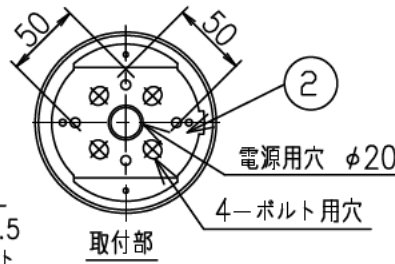

**重耐塩仕様**

**フランジ部**

4-M4 六角穴付ボルト  
六角レンチ (付属) 呼び2.5

**取付ボルトの条件**

・出しは15mmにしてください。

**中型四角アウトレットボックス使用時の条件**

中型四角アウトレットボックス

推奨: パナソニック製 DS3744