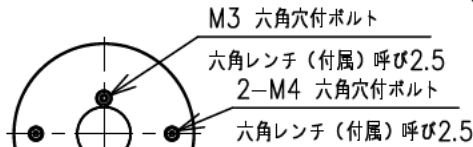

**重耐塩仕様**

**フランジ部**

4-M4 六角穴付ボルト  
六角レンチ (付属) 呼び2.5

**取付ボルトの条件**

・出しは15mmにしてください。

**中型四角アウトレットボックス使用時の条件**

中型四角アウトレットボックス

推奨: パナソニック製 DS3744