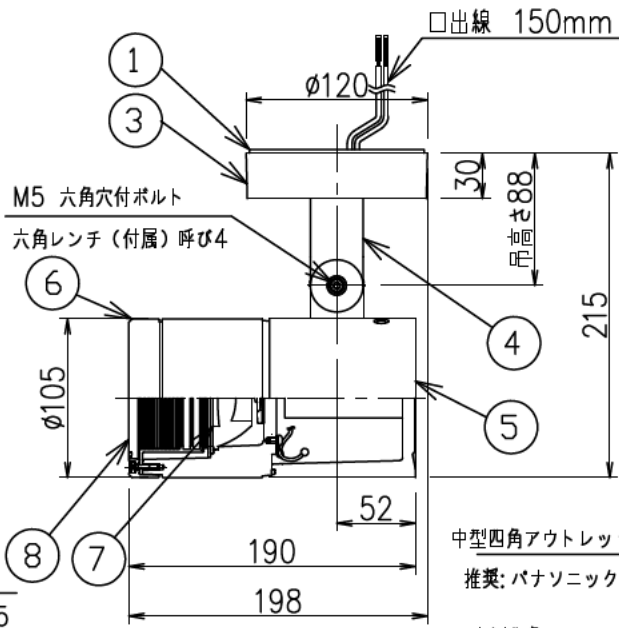

**重耐塩仕様**

**フランジ部**

4-M4 六角穴付ボルト  
六角レンチ (付属) 呼び2.5

**取付ボルトの条件**

・出しは15mmにしてください。

**中型四角アウトレットボックス使用時の条件**

中型四角アウトレットボックス

推奨: パナソニック製 DS3744

中型四角スイッチカバー

推奨: パナソニック製 DS4611

排水処理管 (別途)

**安全に関するご注意**

- この器具は、重耐塩地域を含む、一般通常環境の防雨・防湿形器具です。サウナや業務用浴室では使用しないでください。感電・漏電・故障の原因となります。特殊環境での使用はご相談ください。
- 電源電圧は、定格電圧±6%内でご使用ください。感電・火災の原因となります。
- 器具の取付面は、ベースパッキンの大きさ以上の平らな面に仕上げてください。感電・火災の原因となります。
- この器具はボルト取付専用器具です。必ずM10の取付ボルト (別途) をご使用ください。落下防止のため、必ずボルト (2本) で取付けてください。

定格光束	1410Lm
LED照明器具の固有エネルギー消費効率	54.2Lm/W
LED光源寿命	40000時間

No.	部品名	材質	備考	器具重量	約	3.0 kg	特記事項	
8	前面ガラス	強化ガラス	透明	機能	防雨・防湿用		特記事項 1/2照度角 14° 調光器併用不可 防水・防塵性能: IP65(灯具部) オプション (別売)	
7	制御レンズ	ポリカーボネート	透明	取付場所	屋外 天井付・壁付・床付兼用			
6	前面カバー	アルミダイカスト	ステンカラー色塗装	電源接続	□出線			
5	本体	アルミダイカスト	ステンカラー色塗装	消費電力	26 W 定格電圧 100-242V			
4	アーム	アルミダイカスト	ステンカラー色塗装	電気容量	26VA(100V)27VA(200V)28VA(242V)			
3	フランジ	アルミダイカスト	ステンカラー色塗装	LED 付 交換不可	LED 26W 演色性 Ra83 電球色 (2700K)			
2	取付座	ステンレス						
1	ベースパッキン	シリコン	黒					
No.	部品名	材質	備考	器具重量	約	3.0 kg	スイッチ無し	
							スイッチ無し	
							スイッチ無し	