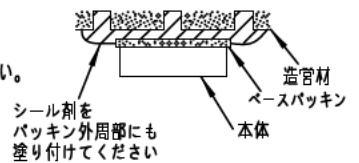

**重耐塩仕様**

**フランジ部**

4-M4 六角穴付ボルト  
六角レンチ (付属) 呼び2.5

**取付ボルトの条件**

・出しは15mmにしてください。

**中型四角アウトレットボックス使用時の条件**

中型四角アウトレットボックス

推奨: パナソニック製 DS3744

中型四角スイッチカバー

推奨: パナソニック製 DS4611

排水処理管 (別途)

**安全に関するご注意**

- この器具は、重耐塩地域を含む、一般通常環境の防雨・防湿形器具です。サウナや業務用浴室では使用しないでください。感電・漏電・故障の原因となります。特殊環境での使用はご相談ください。
- 電源電圧は、定格電圧±6%内でご使用ください。感電・火災の原因となります。
- 器具の取付面は、ベースパッキンの大きさ以上の平らな面に仕上げてください。感電・火災の原因となります。
- この器具はボルト取付専用器具です。必ずM10の取付ボルト (別途) をご使用ください。落下防止のため、必ずボルト (2本) で取付けてください。