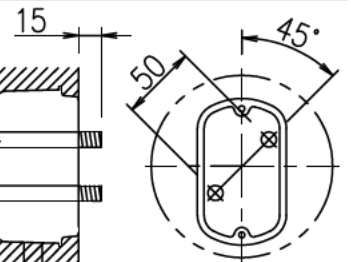

**重耐塩仕様**

**フランジ部**

4-M4 六角穴付ボルト  
六角レンチ (付属) 呼び2.5

**取付ボルトの条件**

・出しは15mmにしてください。

**中型四角アウトレットボックス使用時の条件**

中型四角アウトレットボックス

推奨: パナソニック製 DS3744

中型四角スイッチカバー

推奨: パナソニック製 DS4611

排水処理管 (別途)

**安全に関するご注意**

- この器具は、重耐塩地域を含む、一般通常環境の防雨・防湿形器具です。サウナや業務用浴室では使用しないでください。感電・漏電・故障の原因となります。特殊環境での使用はご相談ください。
- 電源電圧は、定格電圧±6%内でご使用ください。感電・火災の原因となります。
- 器具の取付面は、ベースパッキンの大きさ以上の平らな面に仕上げてください。感電・火災の原因となります。
- この器具はボルト取付専用器具です。必ずM10の取付ボルト (別途) をご使用ください。落下防止のため、必ずボルト (2本) で取付けてください。

定格光束	1410Lm
LED照明器具の固有エネルギー消費効率	54.2Lm/W
LED光源寿命	40000時間

No.	部品名	材質	備考	器具重量	約	3.0 kg	特記事項	
8	前面ガラス	強化ガラス	透明	機能	防雨・防湿用		特記事項 1/2照度角 14° 調光器併用不可 防水・防塵性能: IP65(灯具部) オプション (別売)	
7	制御レンズ	ポリカーボネート	透明	取付場所	屋外 天井付・壁付・床付兼用			
6	前面カバー	アルミダイカスト	ステンカラー色塗装	電源接続	□出線			
5	本体	アルミダイカスト	ステンカラー色塗装	消費電力	26 W 定格電圧 100-242V			
4	アーム	アルミダイカスト	ステンカラー色塗装	電気容量	26VA(100V)27VA(200V)28VA(242V)			
3	フランジ	アルミダイカスト	ステンカラー色塗装	LED 付 交換不可	LED 26W 演色性 Ra83 電球色 (2700K)			
2	取付座	ステンレス						
1	ベースパッキン	シリコン	黒					
No.	部品名	材質	備考	器具重量	約	3.0 kg	スイッチ無し	
							スイッチ無し	
							スイッチ無し	