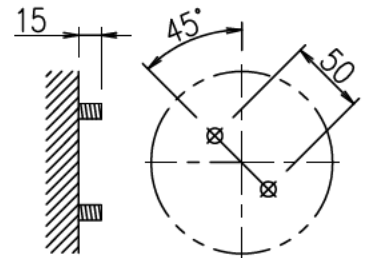

**重耐塩仕様**

**フランジ部**

4-M4 六角穴付ボルト  
六角レンチ (付属) 呼び2.5

**取付ボルトの条件**

・出しは15mmにしてください。

**中型四角アウトレットボックス使用時の条件**

中型四角アウトレットボックス

推奨: パナソニック製 DS3744

定格光束	1410Lm
LED照明器具の固有エネルギー消費効率	54.2Lm/W
LED光源寿命	40000時間

No.	部品名	材質	備考	器具重量	約	3.0 kg	特記事項	
8	前面ガラス	強化ガラス	透明	機能	防雨・防湿用		特記事項 1/2照度角 14° 調光器併用不可 防水・防塵性能: IP65(灯具部) オプション (別売)	
7	制御レンズ	ポリカーボネート	透明	取付場所	屋外 天井付・壁付・床付兼用			
6	前面カバー	アルミダイカスト	ステンカラー色塗装	電源接続	□出線			
5	本体	アルミダイカスト	ステンカラー色塗装	消費電力	26 W 定格電圧 100-242V			
4	アーム	アルミダイカスト	ステンカラー色塗装	電気容量	26VA(100V)27VA(200V)28VA(242V)			
3	フランジ	アルミダイカスト	ステンカラー色塗装	LED 付 交換不可	LED 26W 演色性 Ra83 電球色 (2700K)			
2	取付座	ステンレス						
1	ベースパッキン	シリコン	黒					
No.	部品名	材質	備考	器具重量	約	3.0 kg	スイッチ無し	
							スイッチ無し	
							スイッチ無し	