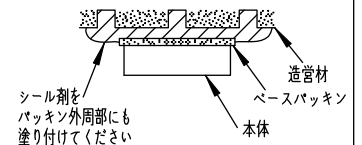

重耐塩仕様

姿図

取付ボルトの条件

・出ししろは15mmにしてください。

中型四角アウトレットボックス使用時の条件

⚠ 安全に関するご注意

- この器具は、重耐塩地域を含む、一般通常環境の防雨・防湿器具です。サウナや業務用浴室では使用しないでください。感電・漏電・故障の原因となります。特殊環境でのご使用はご相談ください。
- 電源電圧は、定格電圧±6%内でご使用ください。感電・火災の原因になります。
- 器具の取付面は、ベースパッキンの大きさ以上の平らな面に仕上げてください。感電・火災の原因になります。
- この器具はボルト取付専用器具です。必ずM10の取付ボルト(別途)をご使用ください。落下防止のため、必ずボルト(2本)で取付けてください。

定格光束	2820Lm
LED照明器具の固有エネルギー消費効率	74.2Lm/W
LED光源寿命	40000時間

No.	部品名	材質	備考	器具重量	約	3.2 kg	特記事項
8	前面ガラス	強化ガラス	透明	機能	防雨・防湿用		特記事項 1/2照度角 18° 調光器併用不可 防水・防塵性能: IP65(灯具部) オプション(別売)  スイッチ無し
7	制御レンズ	シリコン	透明	取付場所	屋外 天井付・壁付・床付兼用		
6	前面カバー	アルミダイカスト	ステンカラー色塗装	電源接続	口出線		
5	本体	アルミダイカスト	ステンカラー色塗装	消費電力	38 W	定格電圧 100-242V	
4	アーム	アルミダイカスト	ステンカラー色塗装	電気容量	39VA(100V/200V)/41VA(242V)		
3	フランジ	アルミダイカスト	ステンカラー色塗装	LED 付 交換不可	LED 38W 演色性 Ra83 電球色(2700K)		
2	取付座	ステンレス					
1	ベースパッキン	シリコン	黒				
No.	部品名	材質	備考	器具重量	約	3.2 kg	鹿毛 坂本 ①