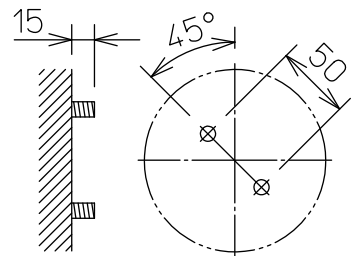

重耐塩仕様

姿図

取付ボルトの条件

・出ししろは15mmにしてください。

中型四角アウトレットボックス使用時の条件

⚠ 安全に関するご注意

- この器具は、重耐塩地域を含む、一般通常環境の防雨・防湿器具です。サウナや業務用浴室では使用しないでください。感電・漏電・故障の原因となります。特殊環境でのご使用はご相談ください。
- 電源電圧は、定格電圧±6%内でご使用ください。感電・火災の原因になります。
- 器具の取付面は、ベースパッキンの大きさ以上の平らな面に仕上げてください。感電・火災の原因になります。
- この器具はボルト取付専用器具です。必ずM10の取付ボルト(別途)をご使用ください。落下防止のため、必ずボルト(2本)で取付けてください。

定格光束	2820Lm
LED照明器具の固有エネルギー消費効率	74.2Lm/W
LED光源寿命	40000時間

No.	部品名	材質	備考	器具重量	約	3.2 kg	特記事項
8	前面ガラス	強化ガラス	透明	機能	防雨・防湿用		特記事項 1/2照度角 18° 調光器併用不可 防水・防塵性能: IP65(灯具部) オプション(別売)  スイッチ無し
7	制御レンズ	シリコン	透明	取付場所	屋外 天井付・壁付・床付兼用		
6	前面カバー	アルミダイカスト	ステンカラー色塗装	電源接続	口出線		
5	本体	アルミダイカスト	ステンカラー色塗装	消費電力	38 W	定格電圧 100-242V	
4	アーム	アルミダイカスト	ステンカラー色塗装	電気容量	39VA(100V/200V)/41VA(242V)		
3	フランジ	アルミダイカスト	ステンカラー色塗装	LED 付 交換不可	LED 38W 演色性 Ra83 電球色(2700K)		
2	取付座	ステンレス					
1	ベースパッキン	シリコン	黒				
No.	部品名	材質	備考	器具重量	約	3.2 kg	鹿毛 坂本 ①