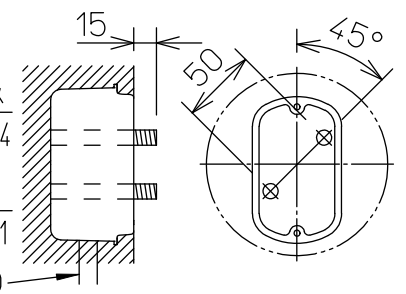

重耐塩仕様

姿図

取付ボルトの条件

・出ししろは15mmにしてください。

中型四角アウトレットボックス使用時の条件

⚠ 安全に関するご注意

- この器具は、重耐塩地域を含む、一般通常環境の防雨・防湿器具です。サウナや業務用浴室では使用しないでください。感電・漏電・故障の原因となります。特殊環境でのご使用はご相談ください。
- 電源電圧は、定格電圧±6%内でご使用ください。感電・火災の原因になります。
- 器具の取付面は、ベースパッキンの大きさ以上の平らな面に仕上げてください。感電・火災の原因になります。
- この器具はボルト取付専用器具です。必ずM10の取付ボルト(別途)をご使用ください。落下防止のため、必ずボルト(2本)で取付けてください。

定格光束	2820Lm
LED照明器具の固有エネルギー消費効率	74.2Lm/W
LED光源寿命	40000時間

No.	部品名	材質	備考	器具重量	約	3.2 kg	特記事項
8	前面ガラス	強化ガラス	透明	機能	防雨・防湿用		特記事項 1/2照度角 18° 調光器併用不可 防水・防塵性能: IP65(灯具部) オプション(別売)  スイッチ無し
7	制御レンズ	シリコン	透明	取付場所	屋外 天井付・壁付・床付兼用		
6	前面カバー	アルミダイカスト	ステンカラー色塗装	電源接続	口出線		
5	本体	アルミダイカスト	ステンカラー色塗装	消費電力	38 W	定格電圧 100-242V	
4	アーム	アルミダイカスト	ステンカラー色塗装	電気容量	39VA(100V/200V)/41VA(242V)		
3	フランジ	アルミダイカスト	ステンカラー色塗装	LED 付 交換不可	LED 38W 演色性 Ra83 電球色(2700K)		
2	取付座	ステンレス					
1	ベースパッキン	シリコン	黒				
No.	部品名	材質	備考	器具重量	約	3.2 kg	鹿毛 坂本 ①