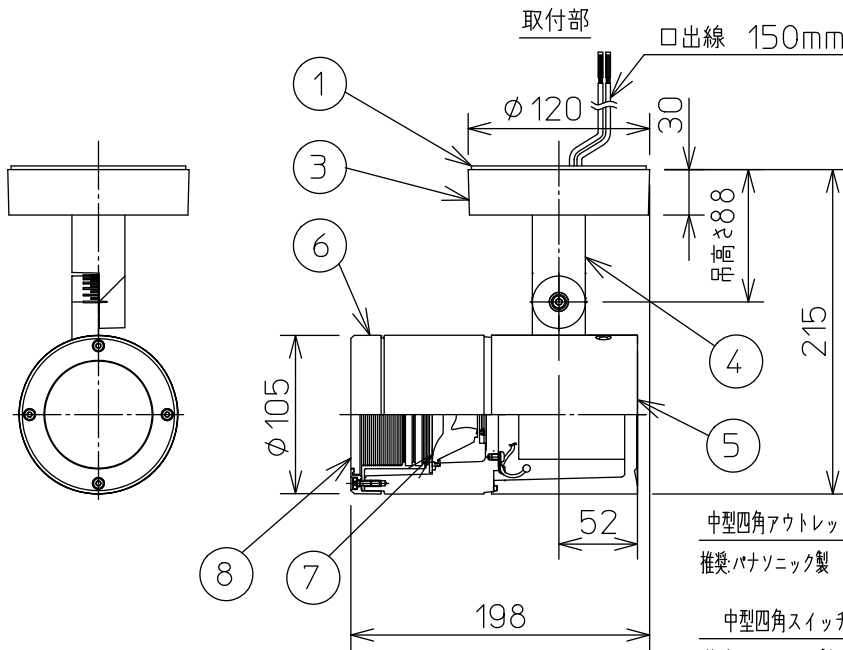

重耐塩仕様

姿図

取付ボルトの条件

・出ししろは15mmにしてください。

中型四角アウトレットボックス使用時の条件

⚠ 安全に関するご注意

- この器具は、重耐塩地域を含む、一般通常環境の防雨・防湿器具です。サウナや業務用浴室では使用しないでください。感電・漏電・故障の原因となります。特殊環境でのご使用はご相談ください。
- 電源電圧は、定格電圧±6%内でご使用ください。感電・火災の原因になります。
- 器具の取付面は、ベースパッキンの大きさ以上の平らな面に仕上げてください。感電・火災の原因になります。
- この器具はボルト取付専用器具です。必ずM10の取付ボルト(別途)をご使用ください。落下防止のため、必ずボルト(2本)で取付けてください。

定格光束	2820Lm
LED照明器具の固有エネルギー消費効率	74.2Lm/W
LED光源寿命	40000時間

No.	部品名	材質	備考	器具重量	約	3.2 kg	特記事項
8	前面ガラス	強化ガラス	透明	機能	防雨・防湿用		特記事項 1/2照度角 18° 調光器併用不可 防水・防塵性能: IP65(灯具部) オプション(別売)  スイッチ無し
7	制御レンズ	シリコン	透明	取付場所	屋外 天井付・壁付・床付兼用		
6	前面カバー	アルミダイカスト	ステンカラー色塗装	電源接続	口出線		
5	本体	アルミダイカスト	ステンカラー色塗装	消費電力	38 W	定格電圧 100-242V	
4	アーム	アルミダイカスト	ステンカラー色塗装	電気容量	39VA(100V/200V)/41VA(242V)		
3	フランジ	アルミダイカスト	ステンカラー色塗装	LED 付 交換不可	LED 38W 演色性 Ra83 電球色(2700K)		
2	取付座	ステンレス					
1	ベースパッキン	シリコン	黒				
No.	部品名	材質	備考	器具重量	約	3.2 kg	鹿毛 坂本 ①