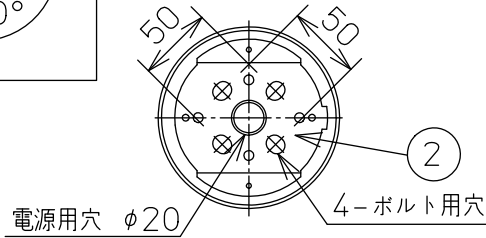

重耐塩仕様

姿図

取付ボルトの条件

・出ししろは15mmにしてください。

中型四角アウトレットボックス使用時の条件

⚠ 安全に関するご注意

- この器具は、重耐塩地域を含む、一般通常環境の防雨・防湿器具です。サウナや業務用浴室では使用しないでください。感電・漏電・故障の原因となります。特殊環境でのご使用はご相談ください。
- 電源電圧は、定格電圧±6%内でご使用ください。感電・火災の原因になります。
- 器具の取付面は、ベースパッキンの大きさ以上の平らな面に仕上げてください。感電・火災の原因になります。
- この器具はボルト取付専用器具です。必ずM10の取付ボルト(別途)をご使用ください。落下防止のため、必ずボルト(2本)で取付けてください。

定格光束	2820Lm
LED照明器具の固有エネルギー消費効率	74.2Lm/W
LED光源寿命	40000時間

No.	部品名	材質	備考	器具重量	約	3.2 kg	特記事項
8	前面ガラス	強化ガラス	透明	機能	防雨・防湿用		特記事項 1/2照度角 18° 調光器併用不可 防水・防塵性能: IP65(灯具部) オプション(別売)  スイッチ無し
7	制御レンズ	シリコン	透明	取付場所	屋外 天井付・壁付・床付兼用		
6	前面カバー	アルミダイカスト	ステンカラー色塗装	電源接続	口出線		
5	本体	アルミダイカスト	ステンカラー色塗装	消費電力	38 W	定格電圧 100-242V	
4	アーム	アルミダイカスト	ステンカラー色塗装	電気容量	39VA(100V/200V)/41VA(242V)		
3	フランジ	アルミダイカスト	ステンカラー色塗装	LED 付 交換不可	LED 38W 演色性 Ra83 電球色(2700K)		
2	取付座	ステンレス					
1	ベースパッキン	シリコン	黒				
No.	部品名	材質	備考	器具重量	約	3.2 kg	鹿毛 坂本 ①