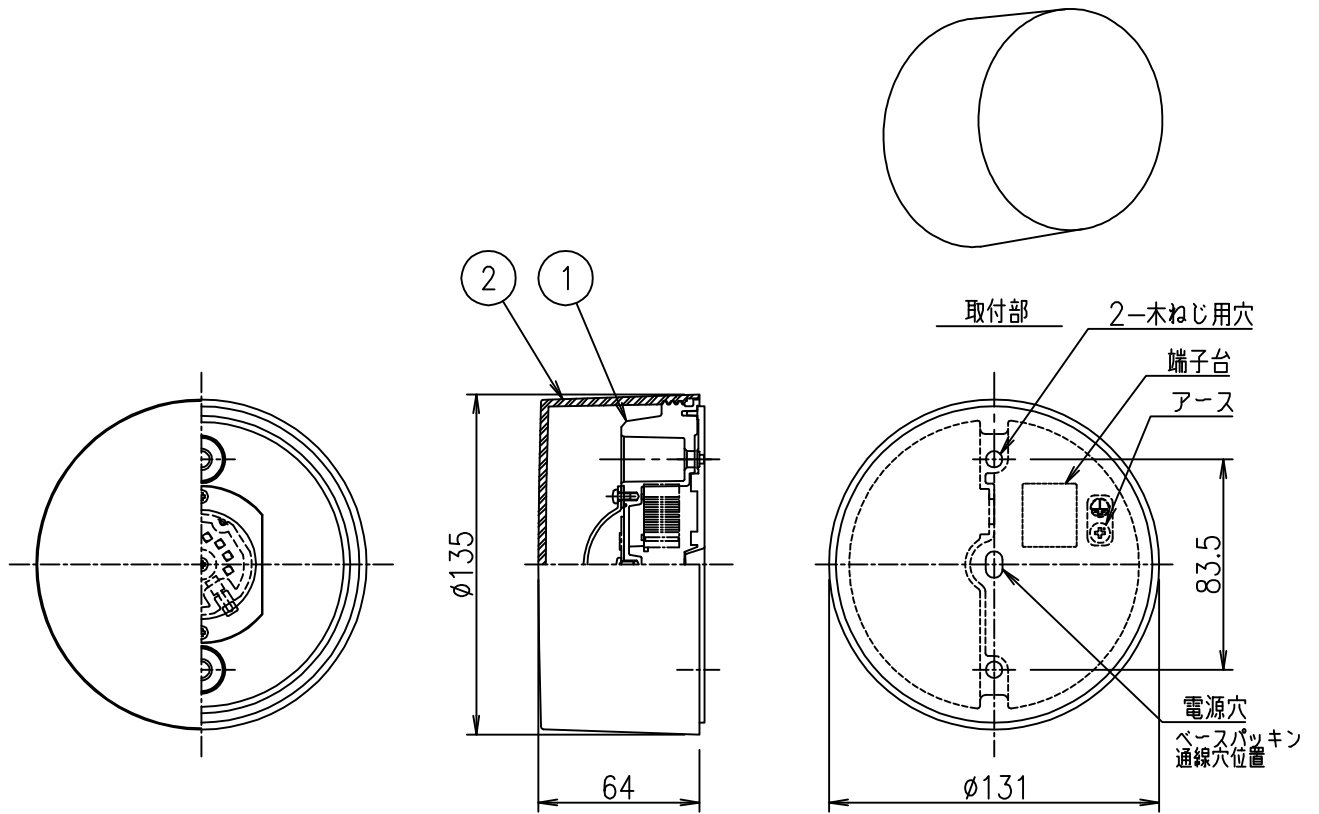

姿図

### ⚠ 安全に関するご注意

- この器具は、一般通常環境の屋外・屋内、防雨防湿形天井・壁面取付兼用器具です。一般通常環境以外の所、サウナ風呂、湿気の多い所、床面では使用しないでください。落下・感電・火災の原因になります。
- 電源電圧は、定格電圧±6%内でご使用下さい。感電・火災の原因になります。
- 器具の取付面は、ベースパッキンの大きさ以上の平らな面に仕上げてください。感電・火災の原因になります。
- この器具は木ねじ取付専用器具です。必ず木ねじ（2本）で補強材のある位置に取付けてください。落下の原因になります。

定格光束	615 Lm
LED照明器具の固有エネルギー消費効率	66.8 Lm/W
LED光源寿命	40000時間

				機能	防雨・防湿用	特記事項	
7				取付場所	屋内屋外 天井・壁面取付兼用	カバーネジ込み式 調光器併用不可 傾斜天井にも使用可能	
6				電源接続	端子台		
5				消費電力	9.2 W	定格電圧	100 V
4				電気容量	18VA		
3				LED付 交換不可	LED9.2W	スイッチ無し	
2	カバー	アクリル	乳白(マット)		演色性 Ra83		
1	本体	アルミダイカスト	白塗装		電球色(2700K)		
No.	部品名	材質	備考	器具重量	約 0.5 kg	峠田 老田 ①	