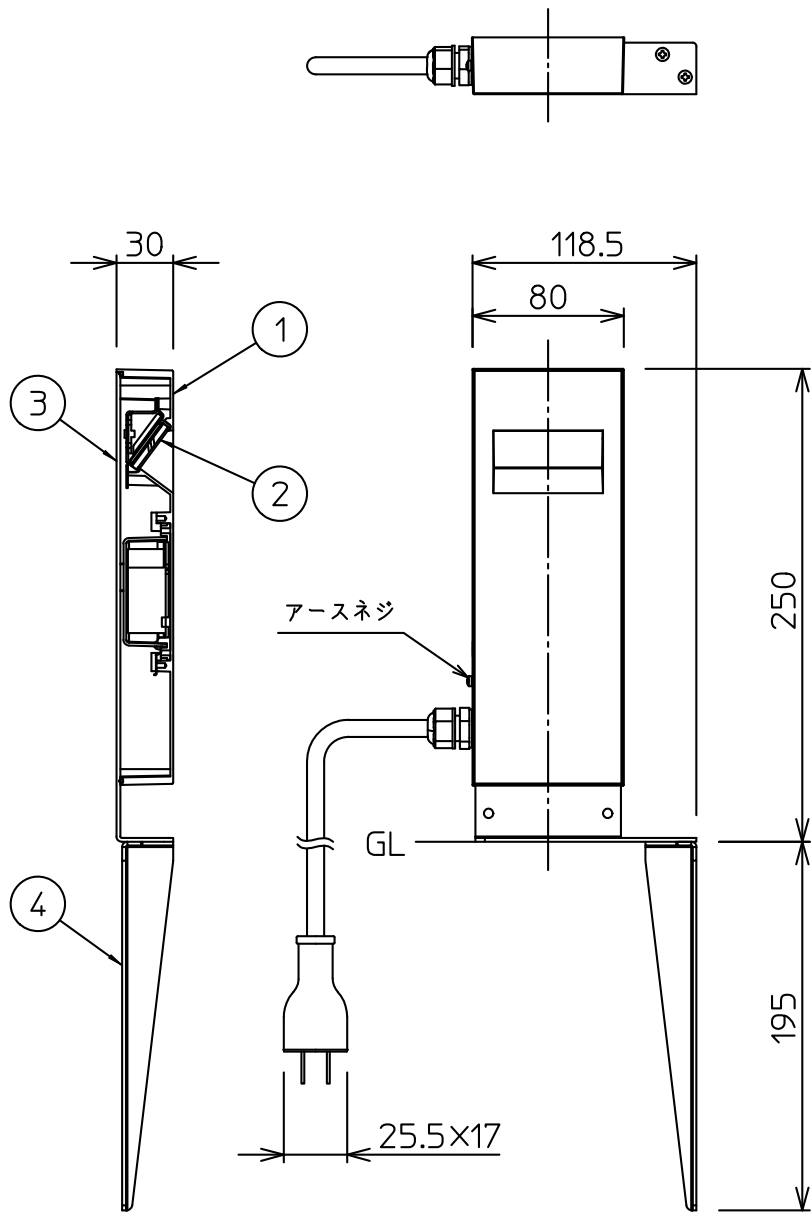

姿図

定格光束	36Lm
LED照明器具の固有エネルギー消費効率	18.0Lm/W
LED光源寿命	40000時間

⚠ 安全に関するご注意

- この器具は、一般通常環境の屋外防雨形地面固定専用器具です。一般通常環境以外の所、浴室、サウナ風呂、湿気の多い所では使用しないでください。落下・感電・火災の原因になります。
- 電源電圧は、器具銘板に記載されている電圧±6%内でご使用下さい。また、電源周波数は器具銘板に従って正しく使用してください。感電・火災の原因になります。
- 照射部分が枝や葉などで覆われないようにご注意ください。樹木の立枯れや器具焼損の原因になります。また、樹木の成長や枯れ葉の堆積も考慮してください。感電・火災の原因になります。

No.	部品名	材質	備考	機能	防雨用	特記事項
7				取付場所	屋外 地面固定専用	キャプタイヤコード5m付 差込プラグ付 調光器併用不可 ※アース線は付属しておりません。 別途ご用意ください。
6				電源接続	口出線	
5				消費電力	2 W 定格電圧 100 V	
4	スパイク	ステンレス	黒塗装	電気容量	4 VA	
3	本体	ステンレス	黒塗装	LED付 交換不可	LED2W 演色性 Ra83 電球色(2700K)	スイッチ無し
2	カバー	ガラス	透明消し			
1	本体	アルミダイカスト	黒塗装			
No.	部品名	材質	備考	器具重量	約 1.5 kg	峠田 大瀧 ①