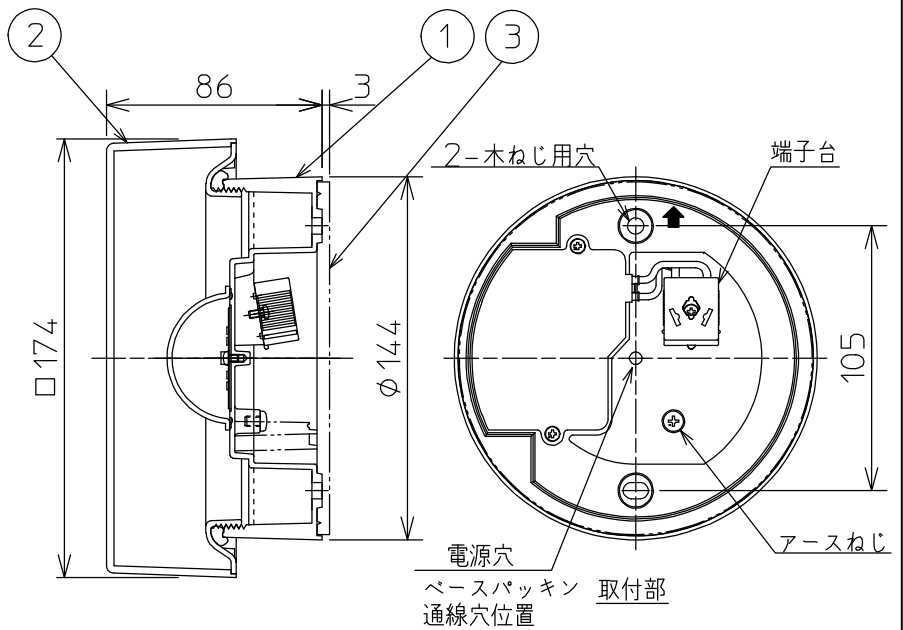

姿図

⚠ 安全に関するご注意

- この器具は、一般通常環境の屋外・屋内、防雨防湿形天井・壁面取付専用器具です。一般通常環境以外の所、業務浴室、サウナ風呂、床面では使用しないでください。落下・感電・火災の原因になります。
- 電源電圧は、定格電圧の±6%内でご使用下さい。感電・火災の原因になります。
- 器具の取付面は、ベースパッキンの大きさ以上の平らな面に仕上げてください。感電・火災の原因になります。
- この器具は木ねじ取付専用器具です。落下防止のため必ず(2本)で補強材のある位置に取付けてください。
- 0.1m以上空間があるところに器具を取付けてください。器具やカバー等の着脱ができなかったり、照射物の変色・火災の原因になります。

定格光束	520Lm
LED照明器具の固有エネルギー消費効率	80.0Lm/W
LED光源寿命	40000時間

				機能	防雨防湿用	特記事項		
7				取付場所	屋内屋外 天井・壁面取付専用			カバーねじ込み式 調光器併用不可 傾斜天井取付可能
6				電源接続	端子台			
5				消費電力	6.5W	定格電圧	100V	
4				電気容量	11 VA			
3	ベースパッキン	EPT スポンジ	白	LED 付 交換不可	LED6.5W 演色性 Ra83 電球色2700K			スイッチなし
2	カバー	アクリル	乳白(マット)					
1	本体	アルミダイカスト	白塗装					
No.	部品名	材質	備考	器具重量	約 0.8 kg			峠田 老田 ③