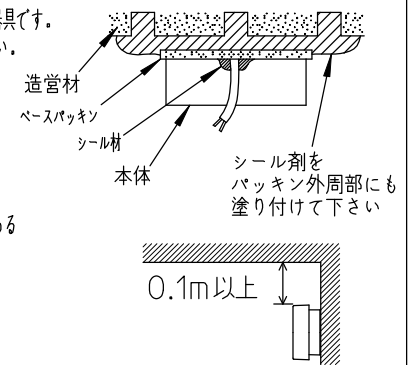

姿図

⚠ 安全に関するご注意

- この器具は、一般通常環境の屋外・屋内、防雨防湿形天井・壁面取付専用器具です。一般通常環境以外の所、業務浴室、サウナ風呂、床面では使用しないでください。落下・感電・火災の原因になります。
- 電源電圧は、定格電圧の±6%内でご使用下さい。感電・火災の原因になります。
- 器具の取付面は、ベースパッキンの大きさ以上の平らな面に仕上げてください。感電・火災の原因になります。
- この器具は木ねじ取付専用器具です。落下防止のため必ず(2本)で補強材のある位置に取付けてください。
- 0.1m以上空間があるところに器具を取付けてください。器具やカバー等の着脱ができなかったり、照射物の変色・火災の原因になります。

定格光束	520Lm
LED照明器具の固有エネルギー消費効率	80.0Lm/W
LED光源寿命	40000時間

				機能	防雨防湿用	特記事項		
7				取付場所	屋内屋外 天井・壁面取付専用			カバーねじ込み式 調光器併用不可 傾斜天井取付可能
6				電源接続	端子台			
5				消費電力	6.5W	定格電圧	100V	
4				電気容量	11 VA			
3	ベースパッキン	EPT スポンジ	白	LED 付 交換不可	LED6.5W 演色性 Ra83 電球色2700K			スイッチなし
2	カバー	アクリル	乳白(マット)					
1	本体	アルミダイカスト	白塗装					
No.	部品名	材質	備考	器具重量	約 0.8 kg			峠田 老田 ③