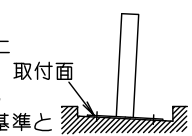

重耐塩仕様

姿図

4-M5 六角穴付小頭皿小ねじ
六角レンチ(同梱) 呼び2.5

取付ボルトの条件

- 出しりは25mmにしてください。

⚠安全に関するご注意

- この器具は、単体では取付できません。仕様図または取扱説明書に従って、適正な組み合わせでご使用ください。感電・転倒の原因になります。
- この器具は、重耐塩地域を含む、一般通常環境の屋外防雨・防湿形地面固定専用器具です。サウナや業務用浴室では使用しないでください。感電・漏電・故障の原因になります。
- 必ず、M10の取付ボルト（別途）をご使用ください。転倒の原因となります。
- ベースプレートの取付面は水平・平滑に仕上げてください。右図のように器具の傾きの原因になります。
- 器具の複数台設置する場合はベースの辺を基準としてレベル出しを行って設置してください。設置方向のバラツキの原因になります。