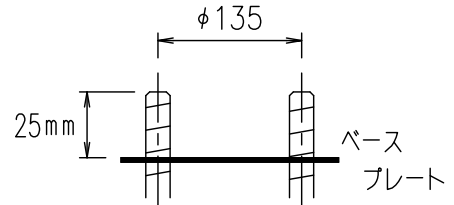

重耐塩仕様

姿図

4-M5 六角穴付小頭皿小ねじ
六角レンチ(同梱) 呼び2.5

取付ボルトの条件

- 出しりは25mmにしてください。

⚠安全に関するご注意

- この器具は、単体では取付できません。仕様図または取扱説明書に従って、適正な組み合わせでご使用ください。感電・転倒の原因になります。
- この器具は、重耐塩地域を含む、一般通常環境の屋外防雨・防湿形地面固定専用器具です。サウナや業務用浴室では使用しないでください。感電・漏電・故障の原因になります。
- 必ず、M10の取付ボルト（別途）をご使用ください。転倒の原因となります。
- ベースプレートの取付面は水平・平滑に仕上げてください。右図のように器具の傾きの原因になります。
- 器具の複数台設置する場合はベースの辺を基準としてレベル出しを行って設置してください。設置方向のバラツキの原因になります。

				機 能	補助用	特記事項	
				取付場所	屋外 地面固定専用		LLS-7128LU/YU 専用オプション
				電源接続	-		
				消費電力	- W	定格電圧 - V	
				電気容量	-VA		
				LED付	-		
1	ベースプレート	ステンレス	ステンカラー色塗装	交換不可			
No.	部 品 名	材 質	備 考	器具重量	約 0.4 kg		鹿毛 狩野 ①