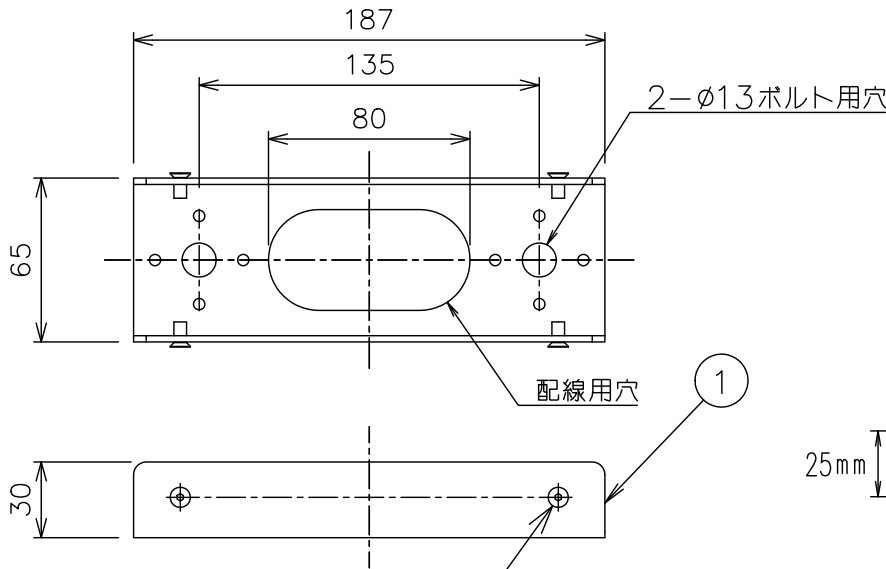

重耐塩仕様

姿図

4-M5 六角穴付小頭皿小ねじ
六角レンチ(同梱) 呼び2.5

取付ボルトの条件

- 出しりは25mmにしてください。

⚠安全に関するご注意

- この器具は、単体では取付できません。仕様図または取扱説明書に従って、適正な組み合わせでご使用ください。感電・転倒の原因になります。
- この器具は、重耐塩地域を含む、一般通常環境の屋外防雨・防湿形地面固定専用器具です。サウナや業務用浴室では使用しないでください。感電・漏電・故障の原因になります。
- 必ず、M10の取付ボルト（別途）をご使用ください。転倒の原因となります。
- ベースプレートの取付面は水平・平滑に仕上げてください。右図のように器具の傾きの原因になります。
- 器具の複数台設置する場合はベースの辺を基準としてレベル出しを行って設置してください。設置方向のバラツキの原因になります。

				機 能	補助用	特記事項	
				取付場所	屋外 地面固定専用		LLS-7128LU/YU 専用オプション
				電源接続	-		
				消費電力	- W	定格電圧 - V	
				電気容量	-VA		
				LED付	-		
1	ベースプレート	ステンレス	ステンカラー色塗装	交換不可			
No.	部 品 名	材 質	備 考	器具重量	約 0.4 kg		鹿毛 狩野 ①