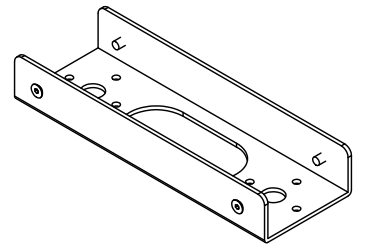

重耐塩仕様

姿図

4-M5 六角穴付小頭皿小ねじ
六角レンチ(同梱) 呼び2.5

取付ボルトの条件

- 出しりは25mmにしてください。

⚠安全に関するご注意

- この器具は、単体では取付できません。仕様図または取扱説明書に従って、適正な組み合わせでご使用ください。感電・転倒の原因になります。
- この器具は、重耐塩地域を含む、一般通常環境の屋外防雨・防湿形地面固定専用器具です。サウナや業務用浴室では使用しないでください。感電・漏電・故障の原因になります。
- 必ず、M10の取付ボルト（別途）をご使用ください。転倒の原因となります。
- ベースプレートの取付面は水平・平滑に仕上げてください。右図のように器具の傾きの原因になります。
- 器具の複数台設置する場合はベースの辺を基準としてレベル出しを行って設置してください。設置方向のバラツキの原因になります。

				機 能	補助用	特記事項	
				取付場所	屋外 地面固定専用		LLS-7128LU/YU 専用オプション
				電源接続	-		
				消費電力	- W	定格電圧 - V	
				電気容量	-VA		
				LED付	-		
1	ベースプレート	ステンレス	ステンカラー色塗装	交換不可			
No.	部 品 名	材 質	備 考	器具重量	約 0.4 kg		鹿毛 狩野 ①