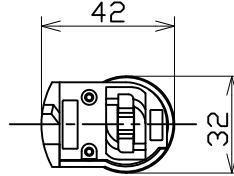

姿図

取付部

可動範囲

ルミライン  
(配線ダクト) 別売

#### ▲ダクトレールの壁面取付について

- ダクトレールを壁面に取付ける場合は下記の制限があります。厳守の上、ご使用ください。(電気設備技術基準解釈第165条)
- 直付専用型のダクトレールをご使用ください。
  - 人が容易に触れるおそれのない場所(床面から1.8m超)に取付けてください。
  - 必ず横向きでご使用ください。
  - 突起部が下になるように取付けてください。
  - 必ずダクトレールカバーを付けて、塵埃の侵入を防いでください。

定格光束	910Lm
LED照明器具の固有エネルギー消費効率	113.7Lm/W
LED光源寿命	40000時間

				機能 一般用			特記事項	
7				取付場所	屋内 ルミライン取付専用		1/2照度角 30° 制御レンズ付 調光器併用不可	
6	カバー	アクリル	透明	電源接続	ルミライン用プラグ			
5	反射板	アルミ	鏡面(デジタルカット)	消費電力	8 W	定格電圧 100 V		
4	制御レンズ	ポリカーボネート	透明	電気容量	13 VA			
3	本体	アルミダイカスト	白塗装	LED付 交換不可	LED8W 演色性 Ra83 昼白色(5000K)		スイッチ無し	
2	アーム	アルミダイカスト	白塗装					
1	プラグ	ポリカーボネート	白					
No.	部品名	材質	備考	器具重量	約 0.4 kg		峠田 大龍 ②	