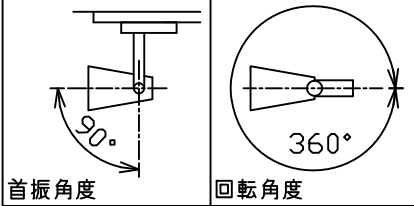

姿図

取付部

可動範囲

ルミライン  
(配線ダクト) 別売

#### ▲ダクトレールの壁面取付について

- ダクトレールを壁面に取付ける場合は下記の制限があります。厳守の上、ご使用ください。(電気設備技術基準解釈第165条)
- 直付専用型のダクトレールをご使用ください。
  - 人が容易に触れるおそれのない場所(床面から1.8m超)に取付けてください。
  - 必ず横向きでご使用ください。
  - 突起部が下になるように取付けてください。
  - 必ずダクトレールカバーを付けて、塵埃の侵入を防いでください。

定格光束	910Lm
LED照明器具の固有エネルギー消費効率	113.7Lm/W
LED光源寿命	40000時間

				機能 一般用			特記事項	
7				取付場所	屋内 ルミライン取付専用		1/2照度角 30° 制御レンズ付 調光器併用不可	
6	カバー	アクリル	透明	電源接続	ルミライン用プラグ			
5	反射板	アルミ	鏡面(デジタルカット)	消費電力	8 W	定格電圧 100 V		
4	制御レンズ	ポリカーボネート	透明	電気容量	13 VA			
3	本体	アルミダイカスト	白塗装	LED付 交換不可	LED8W 演色性 Ra83 昼白色(5000K)		スイッチ無し	
2	アーム	アルミダイカスト	白塗装					
1	プラグ	ポリカーボネート	白					
No.	部品名	材質	備考	器具重量	約 0.4 kg		峠田 大龍 ②	