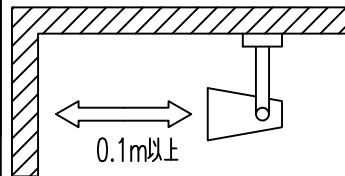

▲安全に関するご注意

- ●この器具は、一般通常環境の屋内配線ダクト取付専用器具です。一般通常環境以外の所、屋外、浴室、サウナ風呂、湿気の多い所、水気のかかる所、床面では使用しないでください。落下・感電・火災の原因になります。
- ●電源電圧は、定格電圧±6%内でご使用下さい。感電・火災の原因になります。
- ●被照射面までの距離は器具本体表示または説明書に従って0.1m以上離して施工してください。被照射物の変質、変色または火災の原因になります。