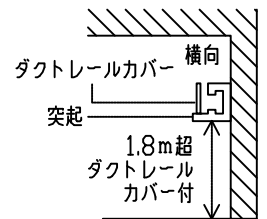

姿図

取付部

可動範囲

ルミライン  
(配線ダクト) 別売

#### ▲ダクトレールの壁面取付について

- ダクトレールを壁面に取付ける場合は下記の制限があります。厳守の上、ご使用ください。(電気設備技術基準解釈第165条)
- 直付専用型のダクトレールをご使用ください。
  - 人が容易に触れるおそれのない場所(床面から1.8m超)に取付けてください。
  - 必ず横向きでご使用ください。
  - 突起部が下になるように取付けてください。
  - 必ずダクトレールカバーを付けて、塵埃の侵入を防いでください。

定格光束	910Lm
LED照明器具の固有エネルギー消費効率	113.7Lm/W
LED光源寿命	40000時間

				機能 一般用			特記事項	
7				取付場所	屋内 ルミライン取付専用		1/2照度角 30° 制御レンズ付 調光器併用不可	
6	カバー	アクリル	透明	電源接続	ルミライン用プラグ			
5	反射板	アルミ	鏡面(デジタルカット)	消費電力	8 W	定格電圧 100 V		
4	制御レンズ	ポリカーボネート	透明	電気容量	13 VA			
3	本体	アルミダイカスト	白塗装	LED付 交換不可	LED8W 演色性 Ra83 昼白色(5000K)		スイッチ無し	
2	アーム	アルミダイカスト	白塗装					
1	プラグ	ポリカーボネート	白					
No.	部品名	材質	備考	器具重量	約 0.4 kg		峠田 大龍 ②	