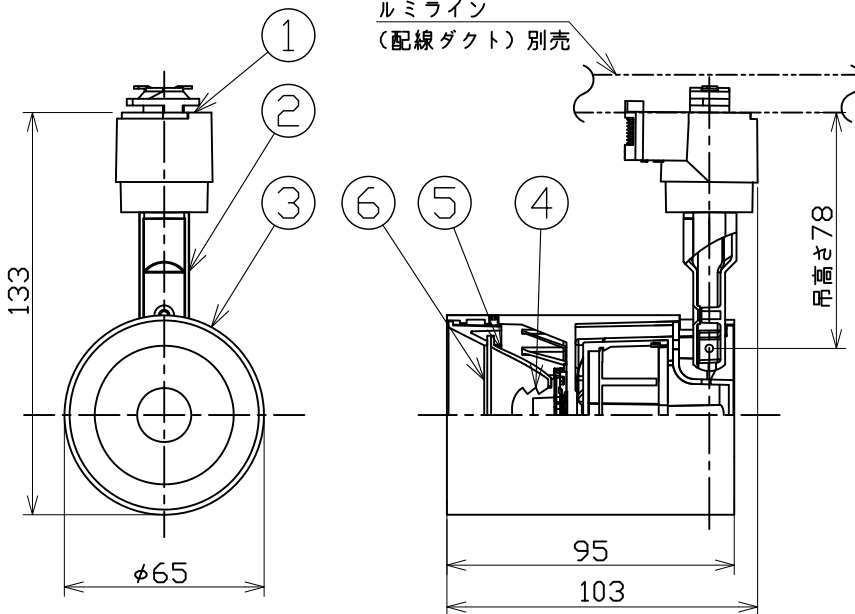

姿図

取付部

可動範囲

ルミライン  
(配線ダクト) 別売

#### ▲ダクトレールの壁面取付について

- ダクトレールを壁面に取付ける場合は下記の制限があります。厳守の上、ご使用ください。(電気設備技術基準解釈第165条)
- 直付専用型のダクトレールをご使用ください。
  - 人が容易に触れるおそれのない場所(床面から1.8m超)に取付けてください。
  - 必ず横向きでご使用ください。
  - 突起部が下になるように取付けてください。
  - 必ずダクトレールカバーを付けて、塵埃の侵入を防いでください。

定格光束	910Lm
LED照明器具の固有エネルギー消費効率	113.7Lm/W
LED光源寿命	40000時間

				機能 一般用			特記事項	
7				取付場所	屋内 ルミライン取付専用		1/2照度角 30° 制御レンズ付 調光器併用不可	
6	カバー	アクリル	透明	電源接続	ルミライン用プラグ			
5	反射板	アルミ	鏡面(デジタルカット)	消費電力	8 W	定格電圧 100 V		
4	制御レンズ	ポリカーボネート	透明	電気容量	13 VA			
3	本体	アルミダイカスト	白塗装	LED付 交換不可	LED8W 演色性 Ra83 昼白色(5000K)		スイッチ無し	
2	アーム	アルミダイカスト	白塗装					
1	プラグ	ポリカーボネート	白					
No.	部品名	材質	備考	器具重量	約 0.4 kg		峠田 大龍 ②	