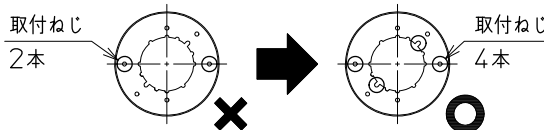

姿図

※この器具はチャンネル設定できません。
一室2台以上でご使用する場合は個別操作できませんのでご注意ください。

安全に関するご注意

- この器具は、一般通常環境の屋内天井吊下げ専用器具です。下記の場所では使用しないでください。器具の故障や、火災・感電・落下の原因となります。
 - ・屋外、強度のない天井、周囲温度が-5℃~35℃以外の場所。
 - ・サウナや業務用浴室など高温多湿になる場所や結露の恐れがある場所。
 - ・傾斜天井、さん・格子のある天井、油煙のある場所。
- 電源電圧は、器具銘板に記載されている電圧±6%内でご使用下さい。また、電源周波数は器具銘板に従って正しく使用してください。感電・火災の原因となります。
- この器具は木ねじ・取付ねじ取付兼用器具です。必ず木ねじ（4本）又は取付ねじ（4本・付属品）で補強材のある位置に取付けて下さい。落下の原因となります。
- 施工は、必ずブレーカーを切ってから行ってください。不意に動作して、けがをしたり、感電の原因となります。
- 運転中は、羽根に触れないでください。けがの原因となります。
- 長時間、強い風にあたらないようにしてください。健康を害することがあります。
- 羽根が壊れた時は全数取り替えてください。振動のため落下しけがの原因となります。
- 取付座を4本の取付ねじで固定できないローゼットは使用できません。4本の取付ねじで固定できるローゼットに交換してください。

使用上のご注意

- LED器具の近くで他の光高周波方式リモコン器具を使用しないでください。誤動作の原因となります。

別売延長パイプ使用時の寸法		
延長パイプ品番	※1	※2
DP-37652	984	946
DP-37651	784	746
DP-37650	584	546

No.	部品名	材質	備考	器具重量	約	特記事項
7	羽根	ABS樹脂	白	機能	一般用	特記事項 簡易取付式 正転・逆転切替スイッチ付(リモコン) 風量3段階切替スイッチ付(リモコン) 傾斜天井使用不可 (傾斜天井へ取付ける際は、別売の延長パイプをご使用ください。) 調光器併用不可 ※ファンの回転操作は壁スイッチではできません ACモーター リモコンスイッチ付
6	羽根受け	アルミダイカスト	白塗装	取付場所	屋内 天井吊下げ専用	
5	本体	鋼板	白塗装	電源接続	引掛シーリング	
4	本体	鋼板	白塗装	消費電力	- W 定格電圧 100 V	
3	カバー	シリコン	白	適合ランプ		
2	支柱	鋼管	白塗装	付別売		
1	フランジ	鋼板	白塗装			
					約 4.2 kg	嵯田 大瀧 ⑥