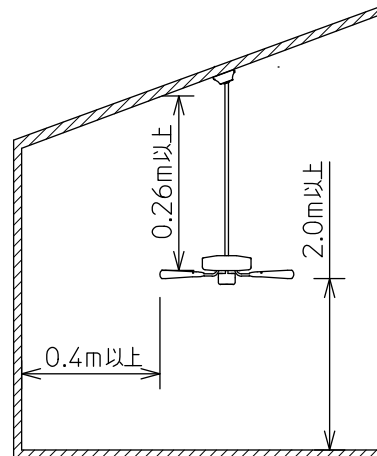

シーリングファン取付基準

<一般天井の場合>

- 天面から羽の先端まで0.26m以上離してください。
 - 壁面から羽の先端まで0.4m以上離してください。
 - 床面から羽根までの高さは2m以上必要です。
- シーリングファンをより快適にお使いいただくため、右図を取付けの基準としてください。

<傾斜天井の場合>

- 壁面から羽の先端まで0.4m以上離してください。
 - 床面から羽根までの高さは2m以上です。
 - 天井面から羽根までの高さは0.26m以上必要です。
- シーリングファンをより快適にお使いいただくため、右図を取付けの基準としてください。

注) 傾斜天井への取付けには、必ず別売延長パイプをご使用ください。

延長パイプ(別売)

品番	パイプ長	傾斜角
DP-37652	800mm	32°まで
DP-37651	600mm	32°まで
DP-37650	400mm	25°まで