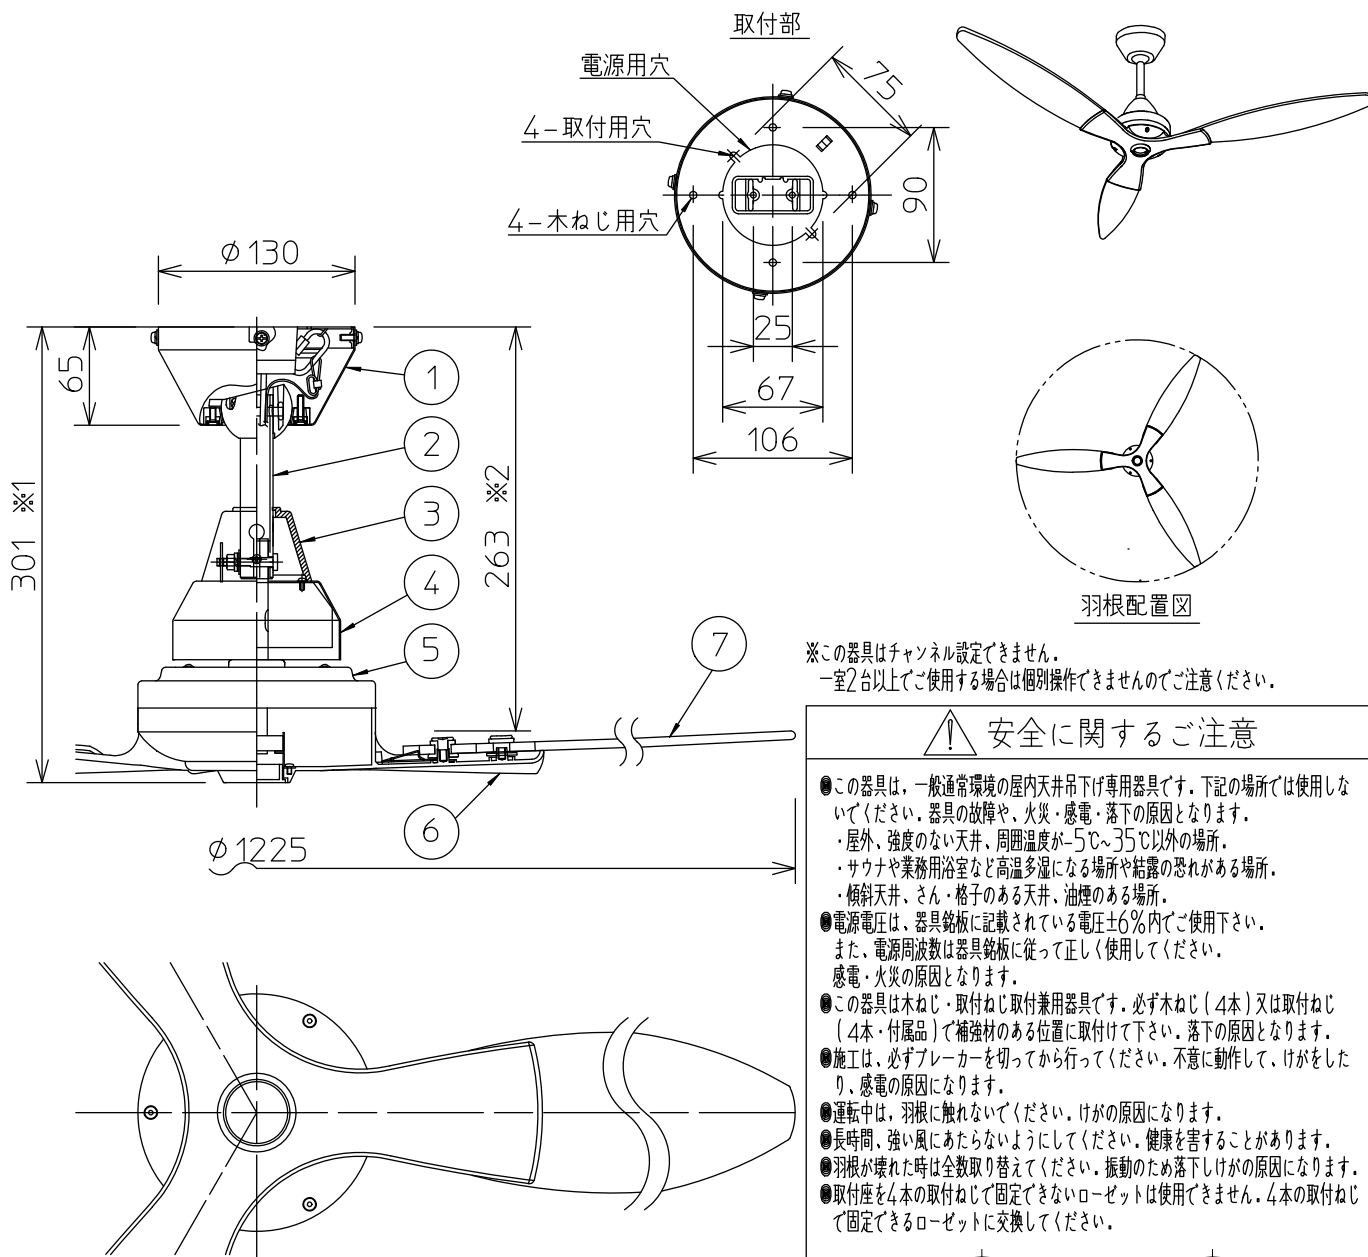

姿図

※この器具はチャンネル設定できません。
一室2台以上でご使用する場合は個別操作できませんのでご注意ください。

安全に関するご注意

- この器具は、一般通常環境の屋内天井吊下げ専用器具です。下記の場所では使用しないでください。器具の故障や、火災・感電・落下の原因となります。
 - ・屋外、強度のない天井、周囲温度が-5℃~35℃以外の場所。
 - ・サウナや業務用浴室など高温多湿になる場所や結露の恐れがある場所。
 - ・傾斜天井、さん・格子のある天井、油煙のある場所。
- 電源電圧は、器具銘板に記載されている電圧±6%内でご使用下さい。また、電源周波数は器具銘板に従って正しく使用してください。感電・火災の原因となります。
- この器具は木ねじ・取付ねじ取付兼用器具です。必ず木ねじ（4本）又は取付ねじ（4本・付属品）で補強材のある位置に取付けて下さい。落下の原因となります。
- 施工は、必ずブレーカーを切ってから行ってください。不意に動作して、けがをしたり、感電の原因となります。
- 運転中は、羽根に触れないでください。けがの原因となります。
- 長時間、強い風にあたらないようにしてください。健康を害することがあります。
- 羽根が壊れた時は全数取り替えてください。振動のため落下しけがの原因となります。
- 取付座を4本の取付ねじで固定できないローゼットは使用できません。4本の取付ねじで固定できるローゼットに交換してください。

使用上のご注意

- LED器具の近くで他の光高周波方式リモコン器具を使用しないでください。誤動作の原因となります。

別売延長パイプ使用時の寸法		
延長パイプ品番	※1	※2
DP-37652	984	946
DP-37651	784	746
DP-37650	584	546

No.	部品名	材質	備考	器具重量	約	特記事項
7	羽根	ABS樹脂	白	機能	一般用	特記事項 簡易取付式 正転・逆転切替スイッチ付(リモコン) 風量3段階切替スイッチ付(リモコン) 傾斜天井使用不可 (傾斜天井へ取付ける際は、別売の延長パイプをご使用ください。) 調光器併用不可 ※ファンの回転操作は壁スイッチではできません ACモーター リモコンスイッチ付
6	羽根受け	アルミダイカスト	白塗装	取付場所	屋内 天井吊下げ専用	
5	本体	鋼板	白塗装	電源接続	引掛シーリング	
4	本体	鋼板	白塗装	消費電力	- W 定格電圧 100 V	
3	カバー	シリコン	白	適合ランプ		
2	支柱	鋼管	白塗装	付別売		
1	フランジ	鋼板	白塗装			
					約 4.2 kg	嵯田 大瀧 ⑥