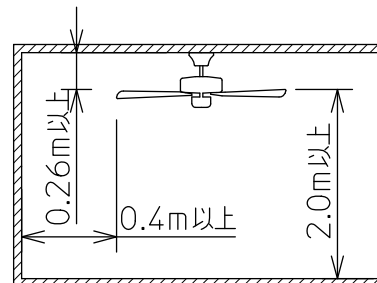

- 基準回転数において±10%の範囲で誤差が生じます。
- 電圧特性および羽根の重量により誤差が生じる場合があります。
- 室温の変化により誤差が生じます。(基準回転数は25°Cにて測定)

消費電力・電気容量

入力電圧 (v)	周波数 (Hz)	ファン部		
		消費電力(W)		電気容量(VA)
100	50	高速 HI	20.3	21
		中速 MED	13.0	17
		低速 LOW	6.1	12
	60	高速 HI	28.5	29
		中速 MED	16.5	23
		低速 LOW	7.0	15

シーリングファン取付基準

<一般天井の場合>

- 天面から羽の先端まで0.26m以上離してください。
 - 壁面から羽の先端まで0.4m以上離してください。
 - 床面から羽根までの高さは2m以上必要です。
- シーリングファンをより快適にお使いいただくため、右図を取付けの基準としてください。

<傾斜天井の場合>

- 壁面から羽の先端まで0.4m以上離してください。
 - 床面から羽根までの高さは2m以上です。
 - 天井面から羽根までの高さは0.26m以上必要です。
- シーリングファンをより快適にお使いいただくため、右図を取付けの基準としてください。