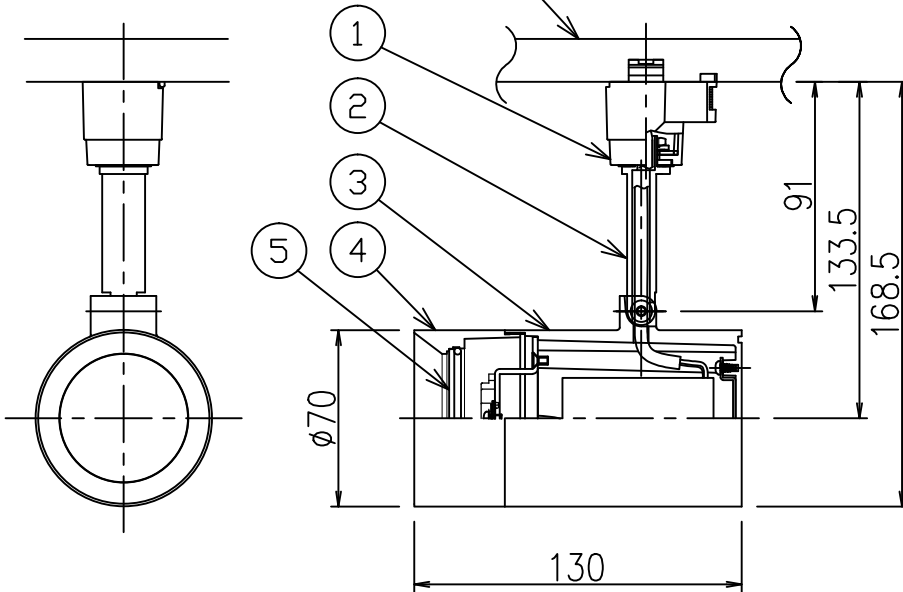

ルミライン(配線ダクト)別売

**⚠️ ダクトレールの壁面取付について**

ダクトレールを壁面に取付ける場合は下記制限があります。厳守の上、ご使用ください。(電気設備技術基準解釈第165条)

- 直付専用のダクトレールをご使用ください。
- 人が容易に触れるおそれのない場所(床面から1.8m超)に取付けてください。
- 必ず横向きでご使用ください。
- 直付専用のダクトレールをご使用ください。
- 突起部が下になるように取付けてください。
- 必ずダクトレールカバーを付けて、塵埃の侵入を防いでください。

**⚠️ 安全に関するご注意**

- この器具は、一般通常環境の屋内配線ダクト取付専用器具です。一般通常環境以外(屋外、湿気の多い所、水気のかかる所、床面)では使用しないでください。落下・感電・火災の原因になります。
- 電源電圧は、定格電圧±6%以内でご使用下さい。感電・火災の原因になります。
- 被照射面までの距離は器具本体表示または説明書に従って0.1m以上離して施工してください。被照射物の変質・変色または火災の原因になります。

定格光束	480Lm
LED照明器具の固有エネルギー消費効率	59.2Lm/W
LEDモジュール寿命	40000時間

			機能			一般用			特記事項 1/2照度角60° 調光器併用不可 注)壁付の際は「ダクトレールの壁面取付について」を厳守のうえご使用ください。  スイッチ無し
7			取付場所	屋内 ルミライン取付専用					
6			電源接続	ルミライン用プラグ					
5	カバー	アクリル 乳白(一部マット)	消費電力	8.1 W	定格電圧	100 V			
4	不透光カバー	アルミダイカスト 黒塗装	電気容量	14 VA					
3	灯具	アルミダイカスト 黒塗装	LED付 交換不可	LED8.1W 演色性 Ra83 昼白色 5000K					
2	自在器	アルミダイカスト 黒塗装							
1	プラグ	ポリカーボネート 黒							
No.	部品名	材質	備考	器具重量	約	0.6 kg	峠田	曾川 ㊟	