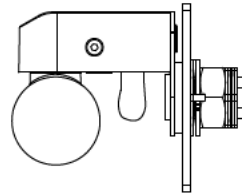

重耐塩仕様

姿図

【ケーブルを引き出さずに取付ける場合】
(出荷状態)

【ケーブルを引き出して取付ける場合】

⚠ 安全に関するご注意

- この器具は、重耐塩仕様を含む、屋外防雨・防湿形天井取付・壁付・床直付兼用器具です。サウナ、業務用浴室では使用しないでください。落下・感電・火災の原因になります。
- 電源電圧は、定格電圧±6%内でご使用ください。感電・火災の原因になります。
- この器具は木ねじ取付器具です。必ず付属の木ねじ(2本)で補強材のある位置に取付けてください。付属の木ねじ以外で取付ける場合には、腐食防止の為、ステンレスビス(別途)を使用し、付属の樹脂ワッシャをはめて確実に取付けてください。
- 六角ナットは絶対に緩めないでください。落下の原因になります。
- 壁内、床内で配線をする場合は、水が浸入しないように必ずコーキング等の防水処理をしてください。感電・火災の原因になります。

定格光束	355Lm
LED照明器具の固有エネルギー消費効率	62.2Lm/W
LED光源寿命	40000時間

				機能			防雨・防湿用		特記事項	
				取付場所	屋外 天井取付・壁付・床直付兼用				1/2照度角 40° 制御レンズ付 防水・防塵性能:IP65(灯具部) 調光器併用不可 キャプタイヤケーブル 約5m付 オプション別売	
				電源接続	口出线					
5	キャプタイヤケーブル	SF-SHVCT 3芯x0.75sq	外径寸法φ9.2	消費電力	5.7 W	定格電圧	100 V			
4	取付プレート	ステンレス	ステンカラー色塗装	電気容量	11VA					
3	レンズ	ポリカーボネイト	透明	LED 付 交換不可	LED5.7W					
2	前面カバー	強化ガラス	透明		演色性 Ra83					
1	灯具	アルミダイカスト	ステンカラー色塗装		電球色 (2700K)					
No.	部品名	材質	備考	器具重量	約 1.1 kg				スイッチ無し 鹿毛 谷口 ③	