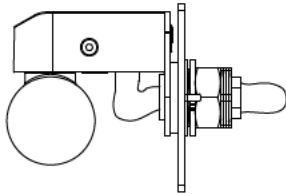

重耐塩仕様

姿図

【ケーブルを引き出さずに取付ける場合】
(出荷状態)

【ケーブルを引き出して取付ける場合】

⚠ 安全に関するご注意

- この器具は、重耐塩仕様を含む、屋外防雨・防湿形天井取付・壁付・床直付兼用器具です。サウナ、業務用浴室では使用しないでください。落下・感電・火災の原因になります。
- 電源電圧は、定格電圧±6%内でご使用ください。感電・火災の原因になります。
- この器具は木ねじ取付器具です。必ず付属の木ねじ(2本)で補強材のある位置に取付けてください。付属の木ねじ以外で取付ける場合には、腐食防止の為、ステンレスビス(別途)を使用し、付属の樹脂ワッシャをはめて確実に取付けてください。
- 六角ナットは絶対に緩めないでください。落下の原因になります。
- 壁内、床内で配線をする場合は、水が浸入しないように必ずコーキング等の防水処理をしてください。感電・火災の原因になります。

定格光束	355Lm
LED照明器具の固有エネルギー消費効率	62.2Lm/W
LED光源寿命	40000時間

				機能			防雨・防湿用		特記事項	
				取付場所	屋外 天井取付・壁付・床直付兼用				1/2照度角 40° 制御レンズ付 防水・防塵性能:IP65(灯具部) 調光器併用不可 キャプタイヤケーブル 約5m付 オプション別売	
				電源接続	口出线					
5	キャプタイヤケーブル	SF-SHVCT 3芯x0.75sq	外径寸法φ9.2	消費電力	5.7 W	定格電圧	100 V			
4	取付プレート	ステンレス	ステンカラー色塗装	電気容量	11VA					
3	レンズ	ポリカーボネイト	透明	LED 付 交換不可	LED5.7W					
2	前面カバー	強化ガラス	透明		演色性 Ra83					
1	灯具	アルミダイカスト	ステンカラー色塗装		電球色 (2700K)					
No.	部品名	材質	備考	器具重量	約 1.1 kg				スイッチ無し 鹿毛 谷口 ③	