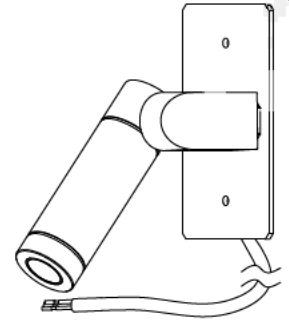

重耐塩仕様

姿図

【ケーブルを引き出さずに取付ける場合】
(出荷状態)

【ケーブルを引き出して取付ける場合】

⚠ 安全に関するご注意

- この器具は、重耐塩仕様を含む、屋外防雨・防湿形天井取付・壁付・床直付兼用器具です。サウナ、業務用浴室では使用しないでください。落下・感電・火災の原因になります。
- 電源電圧は、定格電圧±6%内でご使用ください。感電・火災の原因になります。
- この器具は木ねじ取付器具です。必ず付属の木ねじ(2本)で補強材のある位置に取付けてください。付属の木ねじ以外で取付ける場合には、腐食防止の為、ステンレスビス(別途)を使用し、付属の樹脂ワッシャをはめて確実に取付けてください。
- 六角ナットは絶対に緩めないでください。落下の原因になります。
- 壁内、床内で配線をする場合は、水が浸入しないように必ずコーキング等の防水処理をしてください。感電・火災の原因になります。

定格光束	355Lm
LED照明器具の固有エネルギー消費効率	62.2Lm/W
LED光源寿命	40000時間

				機能			防雨・防湿用		特記事項	
				取付場所	屋外 天井取付・壁付・床直付兼用				1/2照度角 40° 制御レンズ付 防水・防塵性能:IP65(灯具部) 調光器併用不可 キャプタイヤケーブル 約5m付 オプション別売	
				電源接続	口出线					
5	キャプタイヤケーブル	SF-SHVCT 3芯x0.75sq	外径寸法φ9.2	消費電力	5.7 W	定格電圧	100 V			
4	取付プレート	ステンレス	ステンカラー色塗装	電気容量	11VA					
3	レンズ	ポリカーボネイト	透明	LED 付 交換不可	LED5.7W					
2	前面カバー	強化ガラス	透明		演色性 Ra83					
1	灯具	アルミダイカスト	ステンカラー色塗装		電球色 (2700K)					
No.	部品名	材質	備考	器具重量	約 1.1 kg				スイッチ無し 鹿毛 谷口 ③	