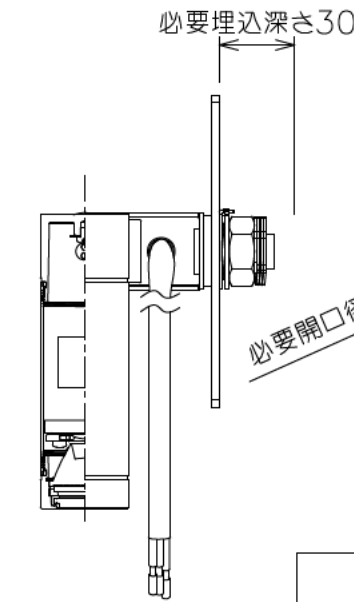

重耐塩仕様

姿図

【ケーブルを引き出さずに取付ける場合】
(出荷状態)

【ケーブルを引き出して取付ける場合】

⚠ 安全に関するご注意

- この器具は、重耐塩仕様を含む、屋外防雨・防湿形天井取付・壁付・床直付兼用器具です。サウナ、業務用浴室では使用しないでください。落下・感電・火災の原因になります。
- 電源電圧は、定格電圧±6%内でご使用ください。感電・火災の原因になります。
- この器具は木ねじ取付器具です。必ず付属の木ねじ(2本)で補強材のある位置に取付けてください。付属の木ねじ以外で取付ける場合には、腐食防止の為、ステンレスビス(別途)を使用し、付属の樹脂ワッシャをはめて確実に取付けてください。
- 六角ナットは絶対に緩めないでください。落下の原因になります。
- 壁内、床内で配線をする場合は、水が浸入しないように必ずコーキング等の防水処理をしてください。感電・火災の原因になります。

定格光束	355Lm
LED照明器具の固有エネルギー消費効率	62.2Lm/W
LED光源寿命	40000時間

				機能			防雨・防湿用		特記事項	
				取付場所	屋外 天井取付・壁付・床直付兼用				1/2照度角 40° 制御レンズ付 防水・防塵性能:IP65(灯具部) 調光器併用不可 キャプタイヤケーブル 約5m付 オプション別売	
				電源接続	口出线					
5	キャプタイヤケーブル	SF-SHVCT 3芯x0.75sq	外径寸法φ9.2	消費電力	5.7 W	定格電圧	100 V			
4	取付プレート	ステンレス	ステンカラー色塗装	電気容量	11VA					
3	レンズ	ポリカーボネイト	透明	LED 付 交換不可	LED5.7W					
2	前面カバー	強化ガラス	透明		演色性 Ra83					
1	灯具	アルミダイカスト	ステンカラー色塗装		電球色 (2700K)					
No.	部品名	材質	備考	器具重量	約 1.1 kg				スイッチ無し 鹿毛 谷口 ③	