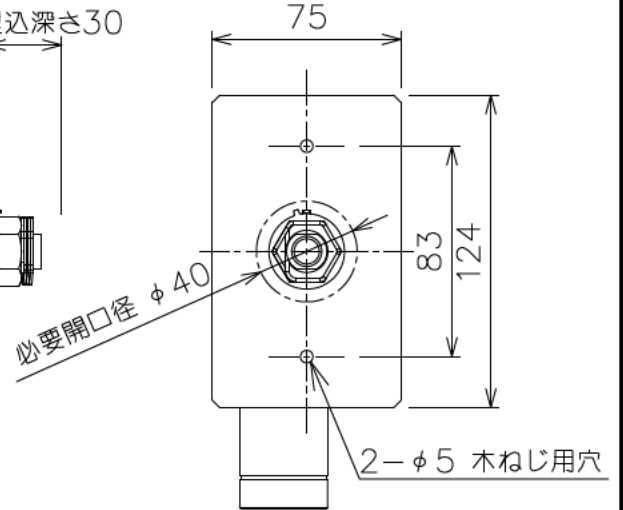

重耐塩仕様

姿図

【ケーブルを引き出さずに取付ける場合】
(出荷状態)

【ケーブルを引き出して取付ける場合】

⚠ 安全に関するご注意

- この器具は、重耐塩仕様を含む、屋外防雨・防湿形天井取付・壁付・床直付兼用器具です。サウナ、業務用浴室では使用しないでください。落下・感電・火災の原因になります。
- 電源電圧は、定格電圧±6%内でご使用ください。感電・火災の原因になります。
- この器具は木ねじ取付器具です。必ず付属の木ねじ(2本)で補強材のある位置に取付けてください。付属の木ねじ以外で取付ける場合には、腐食防止の為、ステンレスビス(別途)を使用し、付属の樹脂ワッシャをはめて確実に取付けてください。
- 六角ナットは絶対に緩めないでください。落下の原因になります。
- 壁内、床内で配線をする場合は、水が浸入しないように必ずコーキング等の防水処理をしてください。感電・火災の原因になります。

定格光束	355Lm
LED照明器具の固有エネルギー消費効率	62.2Lm/W
LED光源寿命	40000時間

				機能			防雨・防湿用		特記事項	
				取付場所	屋外 天井取付・壁付・床直付兼用				1/2照度角 40° 制御レンズ付 防水・防塵性能:IP65(灯具部) 調光器併用不可 キャプタイヤケーブル 約5m付 オプション別売	
				電源接続	口出线					
5	キャプタイヤケーブル	SF-SHVCT 3芯x0.75sq	外径寸法φ9.2	消費電力	5.7 W	定格電圧	100 V			
4	取付プレート	ステンレス	ステンカラー色塗装	電気容量	11VA					
3	レンズ	ポリカーボネイト	透明	LED 付 交換不可	LED5.7W					
2	前面カバー	強化ガラス	透明		演色性 Ra83					
1	灯具	アルミダイカスト	ステンカラー色塗装		電球色 (2700K)					
No.	部品名	材質	備考	器具重量	約 1.1 kg				スイッチ無し 鹿毛 谷口 ③	