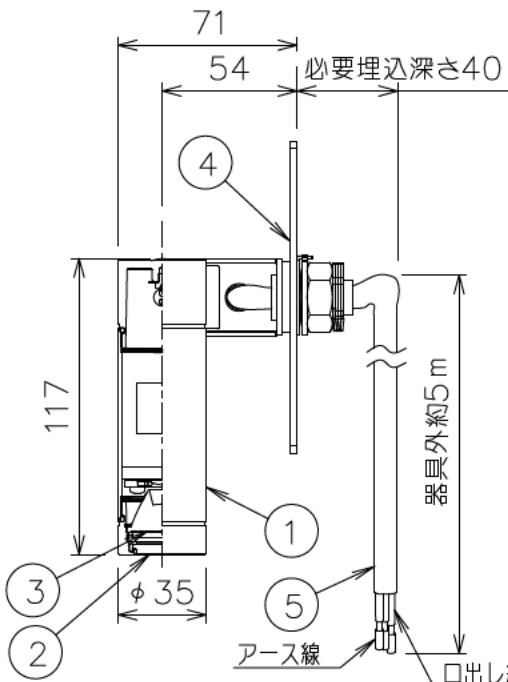

重耐塩仕様

姿図

【ケーブルを引き出さずに取付ける場合】
(出荷状態)

【ケーブルを引き出して取付ける場合】

⚠ 安全に関するご注意

- この器具は、重耐塩仕様を含む、屋外防雨・防湿形天井取付・壁付・床直付兼用器具です。サウナ、業務用浴室では使用しないでください。落下・感電・火災の原因になります。
- 電源電圧は、定格電圧±6%内でご使用ください。感電・火災の原因になります。
- この器具は木ねじ取付器具です。必ず付属の木ねじ(2本)で補強材のある位置に取付けてください。付属の木ねじ以外で取付ける場合には、腐食防止の為、ステンレスビス(別途)を使用し、付属の樹脂ワッシャをはめて確実に取付けてください。
- 六角ナットは絶対に緩めないでください。落下の原因になります。
- 壁内、床内で配線をする場合は、水が浸入しないように必ずコーキング等の防水処理をしてください。感電・火災の原因になります。

定格光束	355Lm
LED照明器具の固有エネルギー消費効率	62.2Lm/W
LED光源寿命	40000時間

				機能			防雨・防湿用		特記事項	
				取付場所	屋外 天井取付・壁付・床直付兼用				1/2照度角 40° 制御レンズ付 防水・防塵性能:IP65(灯具部) 調光器併用不可 キャプタイヤケーブル 約5m付 オプション別売	
				電源接続	口出线					
5	キャプタイヤケーブル	SF-SHVCT 3芯x0.75sq	外径寸法φ9.2	消費電力	5.7 W	定格電圧	100 V			
4	取付プレート	ステンレス	ステンカラー色塗装	電気容量	11VA					
3	レンズ	ポリカーボネイト	透明	LED 付 交換不可	LED5.7W					
2	前面カバー	強化ガラス	透明		演色性 Ra83					
1	灯具	アルミダイカスト	ステンカラー色塗装		電球色 (2700K)					
No.	部品名	材質	備考	器具重量	約 1.1 kg				スイッチ無し 鹿毛 谷口 ③	