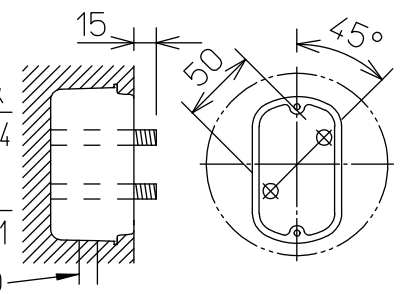

取付ボルトの条件

・出ししろは15mmにしてください。

中型四角アウトレットボックス使用時の条件

安全に関するご注意

- この器具は、重耐塩地域を含む、一般通常環境の防雨・防湿器具です。サウナや業務用浴室では使用しないでください。感電・漏電・故障の原因となります。特殊環境でのご使用はご相談ください。
- 電源電圧は、定格電圧±6%内でご使用ください。感電・火災の原因となります。
- 器具の取付面は、ベースパッキンの大きさ以上の平らな面に仕上げてください。感電・火災の原因となります。
- この器具はボルト取付専用器具です。必ずM10の取付ボルト(別途)をご使用ください。落下防止のため、必ずボルト(2本)で取付けてください。

定格光束	790Lm
LED照明器具の固有エネルギー消費効率	46.4Lm/W
LED光源寿命	40000時間

No.	部品名	材質	備考	器具重量	約	2.1 kg	特記事項
8	前面ガラス	強化ガラス	透明	機能	防雨・防湿用		1/2照度角 14° 調光可能(1%~100%) 専用調光器別売 防水・防塵性能:IP65(灯具部) オプション(別売)
7	制御レンズ	ポリカーボネート	透明	取付場所	屋外 天井付・壁付・床付兼用		
6	前面カバー	アルミダイカスト	ステンカラー色塗装	電源接続	口出線		
5	本体	アルミダイカスト	ステンカラー色塗装	消費電力	17 W	定格電圧 100 V	
4	アーム	アルミダイカスト	ステンカラー色塗装	電気容量	29 VA		
3	フランジ	アルミダイカスト	ステンカラー色塗装	LED 付 交換不可	LED 17W 演色性 Ra83 電球色(3000K)		
2	取付座	ステンレス					
1	ベースパッキン	シリコン	黒			スイッチ無し	
No.	部品名	材質	備考	器具重量	約	2.1 kg	鹿毛 坂本 ②