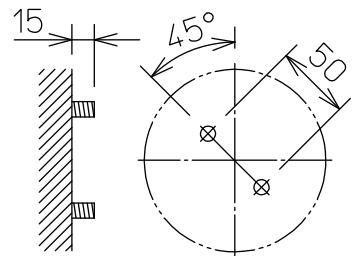

取付ボルトの条件

・出ししろは15mmにしてください。

中型四角アウトレットボックス使用時の条件

安全に関するご注意

- この器具は、重耐塩地域を含む、一般通常環境の防雨・防湿器具です。サウナや業務用浴室では使用しないでください。感電・漏電・故障の原因となります。特殊環境でのご使用はご相談ください。
- 電源電圧は、定格電圧±6%内でご使用ください。感電・火災の原因となります。
- 器具の取付面は、ベースパッキンの大きさ以上の平らな面に仕上げてください。感電・火災の原因となります。
- この器具はボルト取付専用器具です。必ずM10の取付ボルト(別途)をご使用ください。落下防止のため、必ずボルト(2本)で取付けてください。

定格光束	790Lm
LED照明器具の固有エネルギー消費効率	46.4Lm/W
LED光源寿命	40000時間

No.	部品名	材質	備考	器具重量	約	2.1 kg	特記事項
8	前面ガラス	強化ガラス	透明	機能	防雨・防湿用		1/2照度角 14° 調光可能(1%~100%) 専用調光器別売 防水・防塵性能:IP65(灯具部) オプション(別売)
7	制御レンズ	ポリカーボネート	透明	取付場所	屋外 天井付・壁付・床付兼用		
6	前面カバー	アルミダイカスト	ステンカラー色塗装	電源接続	口出線		
5	本体	アルミダイカスト	ステンカラー色塗装	消費電力	17 W	定格電圧 100 V	
4	アーム	アルミダイカスト	ステンカラー色塗装	電気容量	29 VA		
3	フランジ	アルミダイカスト	ステンカラー色塗装	LED 付 交換不可	LED 17W 演色性 Ra83 電球色(3000K)		
2	取付座	ステンレス					
1	ベースパッキン	シリコン	黒			スイッチ無し	
No.	部品名	材質	備考	器具重量	約	2.1 kg	鹿毛 坂本 ②