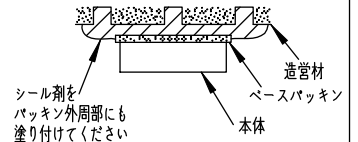

取付ボルトの条件

・出ししろは15mmにしてください。

中型四角アウトレットボックス使用時の条件

安全に関するご注意

- この器具は、重耐塩地域を含む、一般通常環境の防雨・防湿器具です。サウナや業務用浴室では使用しないでください。感電・漏電・故障の原因となります。特殊環境でのご使用はご相談ください。
- 電源電圧は、定格電圧±6%内でご使用ください。感電・火災の原因となります。
- 器具の取付面は、ベースパッキンの大きさ以上の平らな面に仕上げてください。感電・火災の原因となります。
- この器具はボルト取付専用器具です。必ずM10の取付ボルト(別途)をご使用ください。落下防止のため、必ずボルト(2本)で取付けてください。

定格光束	790Lm
LED照明器具の固有エネルギー消費効率	46.4Lm/W
LED光源寿命	40000時間

No.	部品名	材質	備考	器具重量	約	2.1 kg	特記事項
8	前面ガラス	強化ガラス	透明	機能	防雨・防湿用		1/2照度角 14° 調光可能(1%~100%) 専用調光器別売 防水・防塵性能:IP65(灯具部) オプション(別売)
7	制御レンズ	ポリカーボネート	透明	取付場所	屋外 天井付・壁付・床付兼用		
6	前面カバー	アルミダイカスト	ステンカラー色塗装	電源接続	口出線		
5	本体	アルミダイカスト	ステンカラー色塗装	消費電力	17 W	定格電圧 100 V	
4	アーム	アルミダイカスト	ステンカラー色塗装	電気容量	29 VA		
3	フランジ	アルミダイカスト	ステンカラー色塗装	LED 付 交換不可	LED 17W 演色性 Ra83 電球色(3000K)		
2	取付座	ステンレス					
1	ベースパッキン	シリコン	黒			スイッチ無し	
No.	部品名	材質	備考	器具重量	約	2.1 kg	鹿毛 坂本 ②