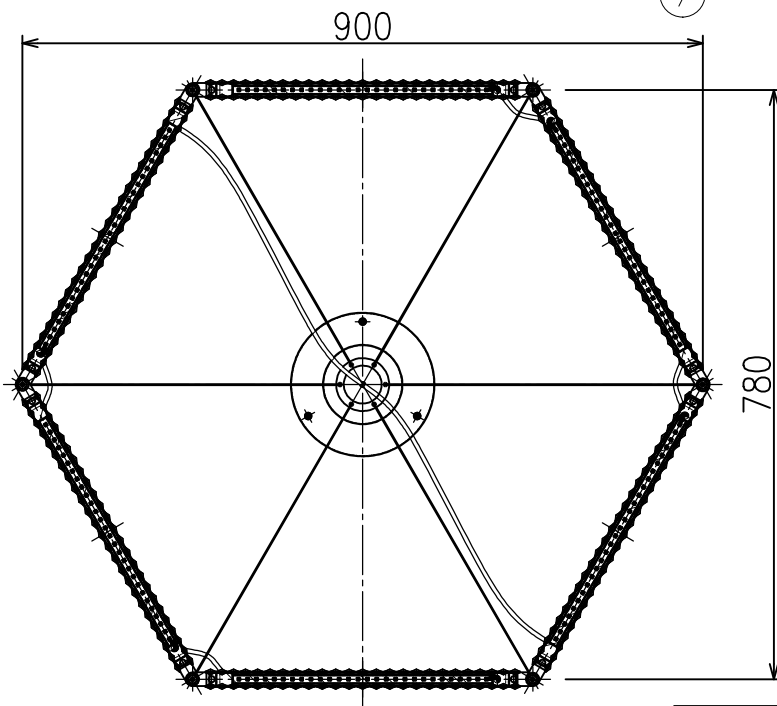

姿図

▲安全に関するご注意

- この器具は、一般通常環境の屋内天井吊下げ専用器具です。一般通常環境外の所、傾斜天井、屋外、湿気の多い所、水気のかかる所、壁面床面では使用しないでください。落下・感電・火災の原因になります。
- 電源電圧は、定格電圧 $\pm 6\%$ 内でご使用下さい。感電・火災の原因になります。
- この器具は木ネジ取付専用器具です。必ず木ネジ(2本)で補強材のある位置に取付けて下さい。落下の原因になります。

定格光束	2700Lm
LED照明器具の固有エネルギー消費効率	44.2Lm/W
LED光源寿命	40000時間

				機能	一般用	特記事項 調光器併用不可 ハンドメイド
7	ビーズB	クリスタルカットガラス	透明	取付場所	屋内 天井吊下げ専用	
6	ビーズA	クリスタルカットガラス	透明	電源接続	端子台	
5	本体	銅板	クロームメッキ	消費電力	61 W 定格電圧 100 V	
4	リング	真鍮	クロームメッキ	電気容量	63 VA	
3	吊りワイヤー	ステンレス線	—	LED 付 交換不可	LED 61W 演色性 Ra83 電球色 2700K	
2	フランジ	銅板	クロームメッキ			
1	取付座	銅板	脱脂			
No.	部品名	材質	備考	器具重量	約 6.0 kg	峠田 曾川 ㊟