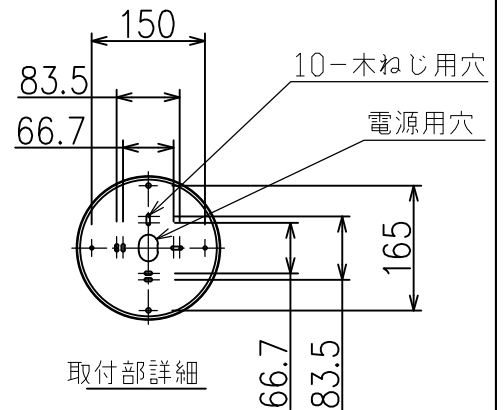

姿図

▲安全に関するご注意

- この器具は、一般通常環境の屋内天井吊下げ専用器具です。一般通常環境外の所、傾斜天井、屋外、湿気の多い所、水気のかかる所、壁面床面では使用しないでください。落下・感電・火災の原因になります。
- 電源電圧は、定格電圧 $\pm 6\%$ 内でご使用下さい。感電・火災の原因になります。
- この器具は木ネジ取付専用器具です。必ず木ネジ(2本)で補強材のある位置に取付けて下さい。落下の原因になります。

定格光束	2700Lm
LED照明器具の固有エネルギー消費効率	44.2Lm/W
LED光源寿命	40000時間

				機能	一般用	特記事項 調光器併用不可 ハンドメイド
7	ビーズB	クリスタルカットガラス	透明	取付場所	屋内 天井吊下げ専用	
6	ビーズA	クリスタルカットガラス	透明	電源接続	端子台	
5	本体	銅板	クロームメッキ	消費電力	61 W 定格電圧 100 V	
4	リング	真鍮	クロームメッキ	電気容量	63 VA	
3	吊りワイヤー	ステンレス線	—	LED 付 交換不可	LED 61W 演色性 Ra83 電球色 2700K	
2	フランジ	銅板	クロームメッキ			
1	取付座	銅板	脱脂			
No.	部品名	材質	備考	器具重量	約 6.0 kg	峠田 曾川 ㊟