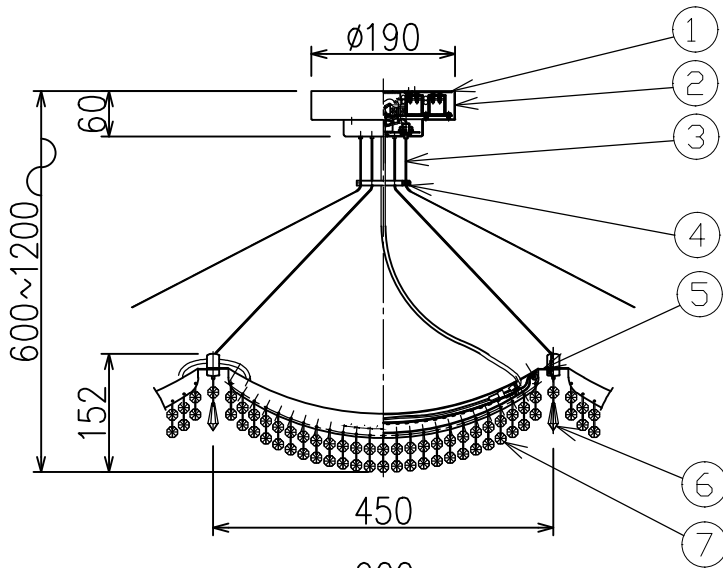

姿図

▲安全に関するご注意

- この器具は、一般通常環境の屋内天井吊下げ専用器具です。一般通常環境外の所、傾斜天井、屋外、湿気の多い所、水気のかかる所、壁面床面では使用しないでください。落下・感電・火災の原因になります。
- 電源電圧は、定格電圧 $\pm 6\%$ 内でご使用下さい。感電・火災の原因になります。
- この器具は木ネジ取付専用器具です。必ず木ネジ(2本)で補強材のある位置に取付けて下さい。落下の原因になります。

定格光束	2700Lm
LED照明器具の固有エネルギー消費効率	44.2Lm/W
LED光源寿命	40000時間

				機能	一般用	特記事項 調光器併用不可 ハンドメイド
7	ビーズB	クリスタルカットガラス	透明	取付場所	屋内 天井吊下げ専用	
6	ビーズA	クリスタルカットガラス	透明	電源接続	端子台	
5	本体	銅板	クロームメッキ	消費電力	61 W 定格電圧 100 V	
4	リング	真鍮	クロームメッキ	電気容量	63 VA	
3	吊りワイヤー	ステンレス線	—	LED 付 交換不可	LED 61W 演色性 Ra83 電球色 2700K	
2	フランジ	銅板	クロームメッキ			
1	取付座	銅板	脱脂			
No.	部品名	材質	備考	器具重量	約 6.0 kg	峠田 曾川 ㊟