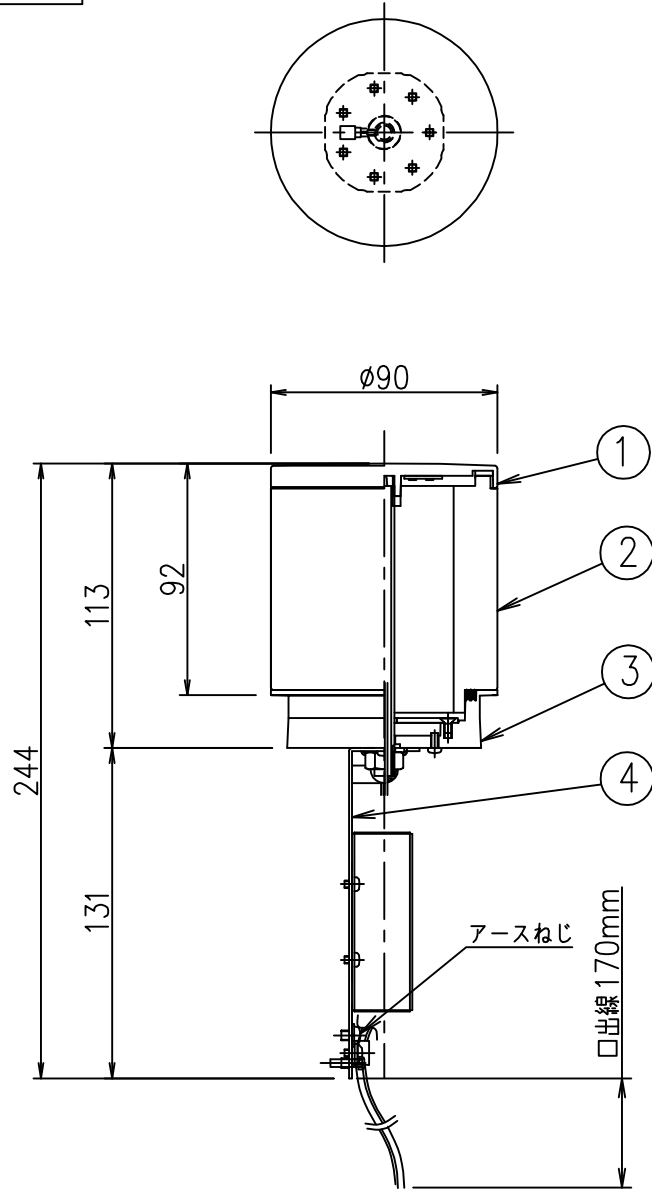

姿図

重耐塩仕様

安全に関するご注意

- この器具は、単体では取付できません。仕様図または取扱説明書に従って、適正な組み合わせでご利用ください。感電・火災の原因になります。
- この器具は、一般通常環境以外の所、浴室、サウナ風呂では使用しないでください。落下・感電・火災の原因になります。

使用上のご注意

- この器具は、重耐塩地域を含む、一般通常環境の屋外防雨・防湿形地面固定・地中埋込兼用器具です。特殊環境でのご使用は別途ご相談ください。
- 電源電圧は、定格電圧±6%内でご利用ください。感電・火災の原因になります。
- 直射日光が当たっている状態で点灯させないでください。光源の短寿命、明るさの低下、不点灯の原因となります。
- 照射部分が枝や葉などで覆われないようにご注意ください。樹木の立ち枯れ、器具焼損の原因になります。また、樹木の成長や枯葉の堆積も考慮してください。感電・火災の原因になります。
- 器具が積雪で埋もれないように除雪してください。器具破損の原因になります。

定格光束	610Lm
LED照明器具の固有エネルギー消費効率	76.2Lm/W
LED光源寿命	40000時間

		機能		防雨・防湿用		特記事項	
7		取付場所		屋外 地面固定・地中埋込兼用		防水、防塵性能 IP65 (灯具部) 調光器併用不可 取付用オプション別売 埋込固定用ポール	
6		電源接続		□出線		LLA-7009U/LLA-7010U/LLA-7011U ベースプレート固定用ポール	
5		消費電力		8 W	定格電圧	100~242V LLA-7013U/LLA-7014U/LLA-7015U スパイク固定用ポール	
4	L金具	ステンレス		電気容量	14VA(100V)/18VA(200V)/21VA(242V) LLA-7016UE		
3	本体	アルミダイカスト	ステンカラー色塗装	LED付 交換不可	LED 8W 演色性Ra83 昼白色(5000K)		
2	カバー	アクリル	透明(内面消し)		*スパイクが最後まで差し込めない場所、コンクリートで固める場所では使用しないでください。		
1	化粧カバー	アルミダイカスト	ステンカラー色塗装				
No.	部品名	材質	備考	器具重量	約 0.9 kg		鹿毛 坂本 ③