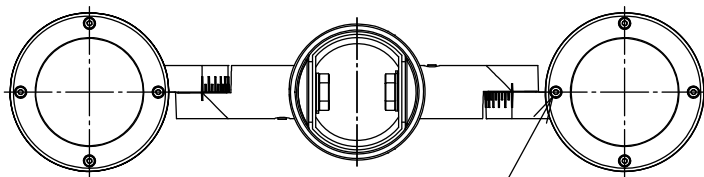

### 1本あたりの積段数

- 1本あたり以下の設定で積段することができます。
- 灯具：最大4灯まで (5灯以上は不可)
- 積段：最大3段まで (4段以上は不可)

8-M4 六角穴付ボルト  
六角レンチ(付属)呼び2.5

定格光束	2820Lm
LED照明器具の固有エネルギー消費効率	54.2Lm/W
LED光源寿命	40000時間

No.	部品名	材質	備考	機能	防雨・防湿用	特記事項
7	前面ガラス	強化ガラス	透明	取付場所	屋外 ポール取付専用	1/2照度角 14° 調光可能 (1%~100%) 専用調光器別売 防水・防塵性能: IP65(灯具部) 固定用ポール別売 (LLA-7041U) オプション(別売) スイッチ無し
6	制御レンズ	ポリカーボネート	透明	電源接続	□出線	
5	前面カバー	アルミダイカスト	ステンカラー色塗装	消費電力	52 W 定格電圧 100 V	
4	本体	アルミダイカスト	ステンカラー色塗装	電気容量	54 VA	
3	アーム	アルミダイカスト	ステンカラー色塗装	LED 付 交換不可	LED 52W 演色性 Ra83 電球色 (2700K)	
2	ポールヘッドカバー	鋳物	ステンカラー色塗装			
1	ポール	鋳物	ステンカラー色塗装			
				器具重量	約 7.9 kg	鹿毛 坂本 ②