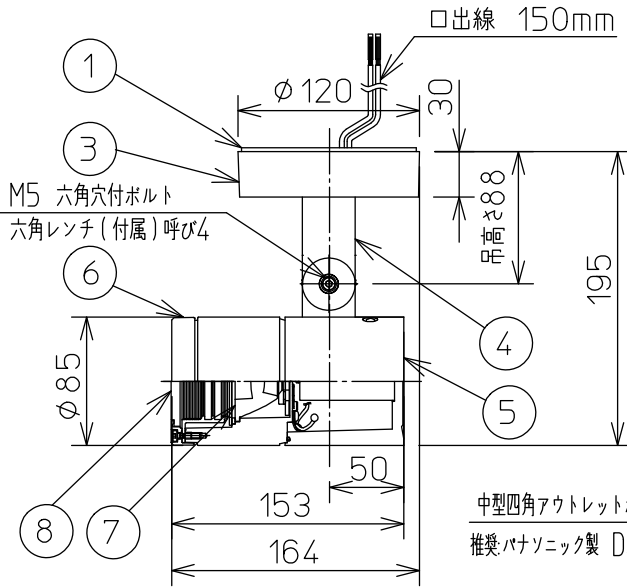

**重耐塩仕様**

**取付ボルトの条件**

・出ししろは15mmにしてください。

**中型四角アウトレットボックス使用時の条件**

中型四角アウトレットボックス  
推奨 パナソニック製 DS3744

中型四角スイッチカバー  
推奨 パナソニック製 DS4611

排水処理管(別途)

**安全に関するご注意**

- この器具は、重耐塩地域を含む、一般通常環境の防雨・防湿器具です。サウナや業務用浴室では使用しないでください。感電・漏電・故障の原因となります。特殊環境での使用はご相談ください。
- 電源電圧は、定格電圧±6%内でご使用ください。感電・火災の原因となります。
- 器具の取付面は、ベースパッキンの大きさ以上の平らな面に仕上げてください。感電・火災の原因となります。
- この器具はボルト取付専用器具です。必ずM10の取付ボルト(別途)をご使用ください。落下防止のため、必ずボルト(2本)で取付けてください。

定格光束	305Lm
LED照明器具の固有エネルギー消費効率	50.0Lm/W
LED光源寿命	40000時間

No.	部品名	材質	備考	器具重量	約	2.1 kg	特記事項
8	前面ガラス	強化ガラス	透明	機能	防雨・防湿用		1/2照度角 14° 調光器併用不可 防水・防塵性能:IP65(灯具部) オプション(別売)
7	制御レンズ	ポリカーボネート	透明	取付場所	屋外 天井付・壁付・床付兼用		
6	前面カバー	アルミダイカスト	ステンカラー色塗装	電源接続	口出線		
5	本体	アルミダイカスト	ステンカラー色塗装	消費電力	6.1 W 定格電圧	100-242V	
4	アーム	アルミダイカスト	ステンカラー色塗装	電気容量	10VA(100V)/13VA(200V)/15VA(242V)		
3	フランジ	アルミダイカスト	ステンカラー色塗装	LED 付 交換不可	LED 6.1W		
2	取付座	ステンレス			演色性 Ra83		
1	ベースパッキン	シリコン	黒		白色(4000K)		
No.	部品名	材質	備考	器具重量	約	2.1 kg	鹿毛 坂本 ②