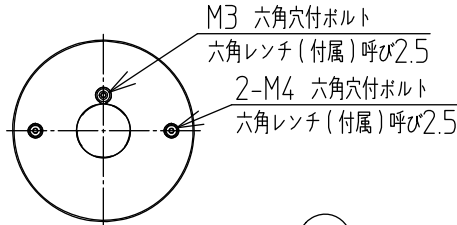

**重耐塩仕様**

**取付ボルトの条件**

・出ししろは15mmにしてください。

**中型四角アウトレットボックス使用時の条件**

中型四角アウトレットボックス  
推奨 パナソニック製 DS3744

中型四角スイッチカバー  
推奨 パナソニック製 DS4611

排水処理管(別途)

**安全に関するご注意**