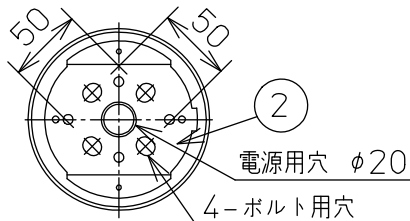

**重耐塩仕様**

**取付ボルトの条件**

・出ししろは15mmにしてください。

**中型四角アウトレットボックス使用時の条件**

中型四角アウトレットボックス  
推奨 パナソニック製 DS3744

中型四角スイッチカバー  
推奨 パナソニック製 DS4611

排水処理管(別途)

**安全に関するご注意**

定格光束	305Lm
LED照明器具の固有エネルギー消費効率	50.0Lm/W
LED光源寿命	40000時間

No.	部品名	材質	備考	器具重量	約	2.1 kg	特記事項
8	前面ガラス	強化ガラス	透明	機能	防雨・防湿用		1/2照度角 14° 調光器併用不可 防水・防塵性能:IP65(灯具部) オプション(別売)
7	制御レンズ	ポリカーボネート	透明	取付場所	屋外 天井付・壁付・床付兼用		
6	前面カバー	アルミダイカスト	ステンカラー色塗装	電源接続	口出線		
5	本体	アルミダイカスト	ステンカラー色塗装	消費電力	6.1 W 定格電圧	100-242V	
4	アーム	アルミダイカスト	ステンカラー色塗装	電気容量	10VA(100V)/13VA(200V)/15VA(242V)		
3	フランジ	アルミダイカスト	ステンカラー色塗装	LED 付 交換不可	LED 6.1W		
2	取付座	ステンレス			演色性 Ra83		
1	ベースパッキン	シリコン	黒		白色(4000K)		
No.	部品名	材質	備考	器具重量	約	2.1 kg	鹿毛 坂本 ②