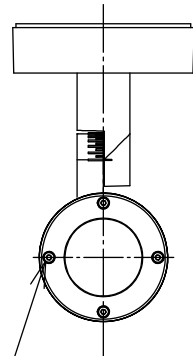

**重耐塩仕様**

**取付ボルトの条件**

・出ししろは15mmにしてください。

**中型四角アウトレットボックス使用時の条件**

中型四角アウトレットボックス  
推奨 パナソニック製 DS3744

中型四角スイッチカバー  
推奨 パナソニック製 DS4611

排水処理管(別途)

**安全に関するご注意**

- この器具は、重耐塩地域を含む、一般通常環境の防雨・防湿器具です。サウナや業務用浴室では使用しないでください。感電・漏電・故障の原因となります。特殊環境での使用はご相談ください。
- 電源電圧は、定格電圧±6%内でご使用ください。感電・火災の原因となります。
- 器具の取付面は、ベースパッキンの大きさ以上の平らな面に仕上げてください。感電・火災の原因となります。
- この器具はボルト取付専用器具です。必ずM10の取付ボルト(別途)をご使用ください。落下防止のため、必ずボルト(2本)で取付けてください。

定格光束	305Lm
LED照明器具の固有エネルギー消費効率	50.0Lm/W
LED光源寿命	40000時間

No.	部品名	材質	備考	器具重量	約	2.1 kg	特記事項
8	前面ガラス	強化ガラス	透明	機能	防雨・防湿用		1/2照度角 14° 調光器併用不可 防水・防塵性能:IP65(灯具部) オプション(別売)
7	制御レンズ	ポリカーボネート	透明	取付場所	屋外 天井付・壁付・床付兼用		
6	前面カバー	アルミダイカスト	ステンカラー色塗装	電源接続	口出線		
5	本体	アルミダイカスト	ステンカラー色塗装	消費電力	6.1 W 定格電圧	100-242V	
4	アーム	アルミダイカスト	ステンカラー色塗装	電気容量	10VA(100V)/13VA(200V)/15VA(242V)		
3	フランジ	アルミダイカスト	ステンカラー色塗装	LED 付 交換不可	LED 6.1W		
2	取付座	ステンレス			演色性 Ra83		
1	ベースパッキン	シリコン	黒		白色(4000K)		
No.	部品名	材質	備考	器具重量	約	2.1 kg	鹿毛 坂本 ②