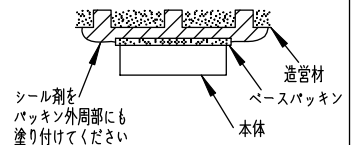

**重耐塩仕様**

**取付ボルトの条件**

・出ししろは15mmにしてください。

**中型四角アウトレットボックス使用時の条件**

中型四角アウトレットボックス  
推奨 パナソニック製 DS3744

中型四角スイッチカバー  
推奨 パナソニック製 DS4611

排水処理管(別途)

**安全に関するご注意**

- この器具は、重耐塩地域を含む、一般通常環境の防雨・防湿器具です。サウナや業務用浴室では使用しないでください。感電・漏電・故障の原因となります。特殊環境での使用はご相談ください。
- 電源電圧は、定格電圧±6%内でご使用ください。感電・火災の原因となります。
- 器具の取付面は、ベースパッキンの大きさ以上の平らな面に仕上げてください。感電・火災の原因となります。
- この器具はボルト取付専用器具です。必ずM10の取付ボルト(別途)をご使用ください。落下防止のため、必ずボルト(2本)で取付けてください。

定格光束	305Lm
LED照明器具の固有エネルギー消費効率	50.0Lm/W
LED光源寿命	40000時間

No.	部品名	材質	備考	器具重量	約	2.1 kg	特記事項
8	前面ガラス	強化ガラス	透明	機能	防雨・防湿用		1/2照度角 14° 調光器併用不可 防水・防塵性能:IP65(灯具部) オプション(別売)
7	制御レンズ	ポリカーボネート	透明	取付場所	屋外 天井付・壁付・床付兼用		
6	前面カバー	アルミダイカスト	ステンカラー色塗装	電源接続	口出線		
5	本体	アルミダイカスト	ステンカラー色塗装	消費電力	6.1 W 定格電圧	100-242V	
4	アーム	アルミダイカスト	ステンカラー色塗装	電気容量	10VA(100V)/13VA(200V)/15VA(242V)		
3	フランジ	アルミダイカスト	ステンカラー色塗装	LED 付 交換不可	LED 6.1W		
2	取付座	ステンレス			演色性 Ra83		
1	ベースパッキン	シリコン	黒		白色(4000K)		
No.	部品名	材質	備考	器具重量	約	2.1 kg	鹿毛 坂本 ②