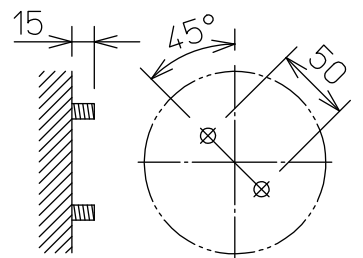

**重耐塩仕様**

**取付ボルトの条件**

・出ししろは15mmにしてください。

**中型四角アウトレットボックス使用時の条件**

中型四角アウトレットボックス  
推奨 パナソニック製 DS3744

中型四角スイッチカバー  
推奨 パナソニック製 DS4611

排水処理管(別途)

**安全に関するご注意**

定格光束	305Lm
LED照明器具の固有エネルギー消費効率	50.0Lm/W
LED光源寿命	40000時間

No.	部品名	材質	備考	器具重量	約	2.1 kg	特記事項
8	前面ガラス	強化ガラス	透明	機能	防雨・防湿用		1/2照度角 14° 調光器併用不可 防水・防塵性能:IP65(灯具部) オプション(別売)
7	制御レンズ	ポリカーボネート	透明	取付場所	屋外 天井付・壁付・床付兼用		
6	前面カバー	アルミダイカスト	ステンカラー色塗装	電源接続	口出線		
5	本体	アルミダイカスト	ステンカラー色塗装	消費電力	6.1 W 定格電圧	100-242V	
4	アーム	アルミダイカスト	ステンカラー色塗装	電気容量	10VA(100V)/13VA(200V)/15VA(242V)		
3	フランジ	アルミダイカスト	ステンカラー色塗装	LED 付 交換不可	LED 6.1W		
2	取付座	ステンレス			演色性 Ra83		
1	ベースパッキン	シリコン	黒		白色(4000K)		
No.	部品名	材質	備考	器具重量	約	2.1 kg	鹿毛 坂本 ②