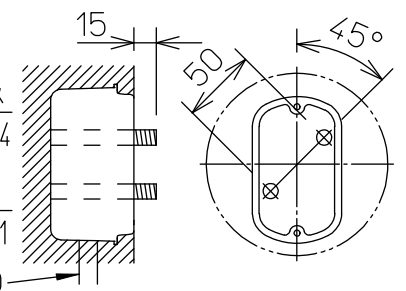

**重耐塩仕様**

**取付ボルトの条件**

・出ししろは15mmにしてください。

**中型四角アウトレットボックス使用時の条件**

中型四角アウトレットボックス  
推奨 パナソニック製 DS3744

中型四角スイッチカバー  
推奨 パナソニック製 DS4611

排水処理管(別途)

**安全に関するご注意**

- この器具は、重耐塩地域を含む、一般通常環境の防雨・防湿器具です。サウナや業務用浴室では使用しないでください。感電・漏電・故障の原因となります。特殊環境での使用はご相談ください。
- 電源電圧は、定格電圧±6%内でご使用ください。感電・火災の原因となります。
- 器具の取付面は、ベースパッキンの大きさ以上の平らな面に仕上げてください。感電・火災の原因となります。
- この器具はボルト取付専用器具です。必ずM10の取付ボルト(別途)をご使用ください。落下防止のため、必ずボルト(2本)で取付けてください。

定格光束	305Lm
LED照明器具の固有エネルギー消費効率	50.0Lm/W
LED光源寿命	40000時間

No.	部品名	材質	備考	器具重量	約	2.1 kg	特記事項
8	前面ガラス	強化ガラス	透明	機能	防雨・防湿用		1/2照度角 14° 調光器併用不可 防水・防塵性能:IP65(灯具部) オプション(別売)
7	制御レンズ	ポリカーボネート	透明	取付場所	屋外 天井付・壁付・床付兼用		
6	前面カバー	アルミダイカスト	ステンカラー色塗装	電源接続	口出線		
5	本体	アルミダイカスト	ステンカラー色塗装	消費電力	6.1 W 定格電圧	100-242V	
4	アーム	アルミダイカスト	ステンカラー色塗装	電気容量	10VA(100V)/13VA(200V)/15VA(242V)		
3	フランジ	アルミダイカスト	ステンカラー色塗装	LED 付 交換不可	LED 6.1W		
2	取付座	ステンレス			演色性 Ra83		
1	ベースパッキン	シリコン	黒		白色(4000K)		
No.	部品名	材質	備考	器具重量	約	2.1 kg	鹿毛 坂本 ②