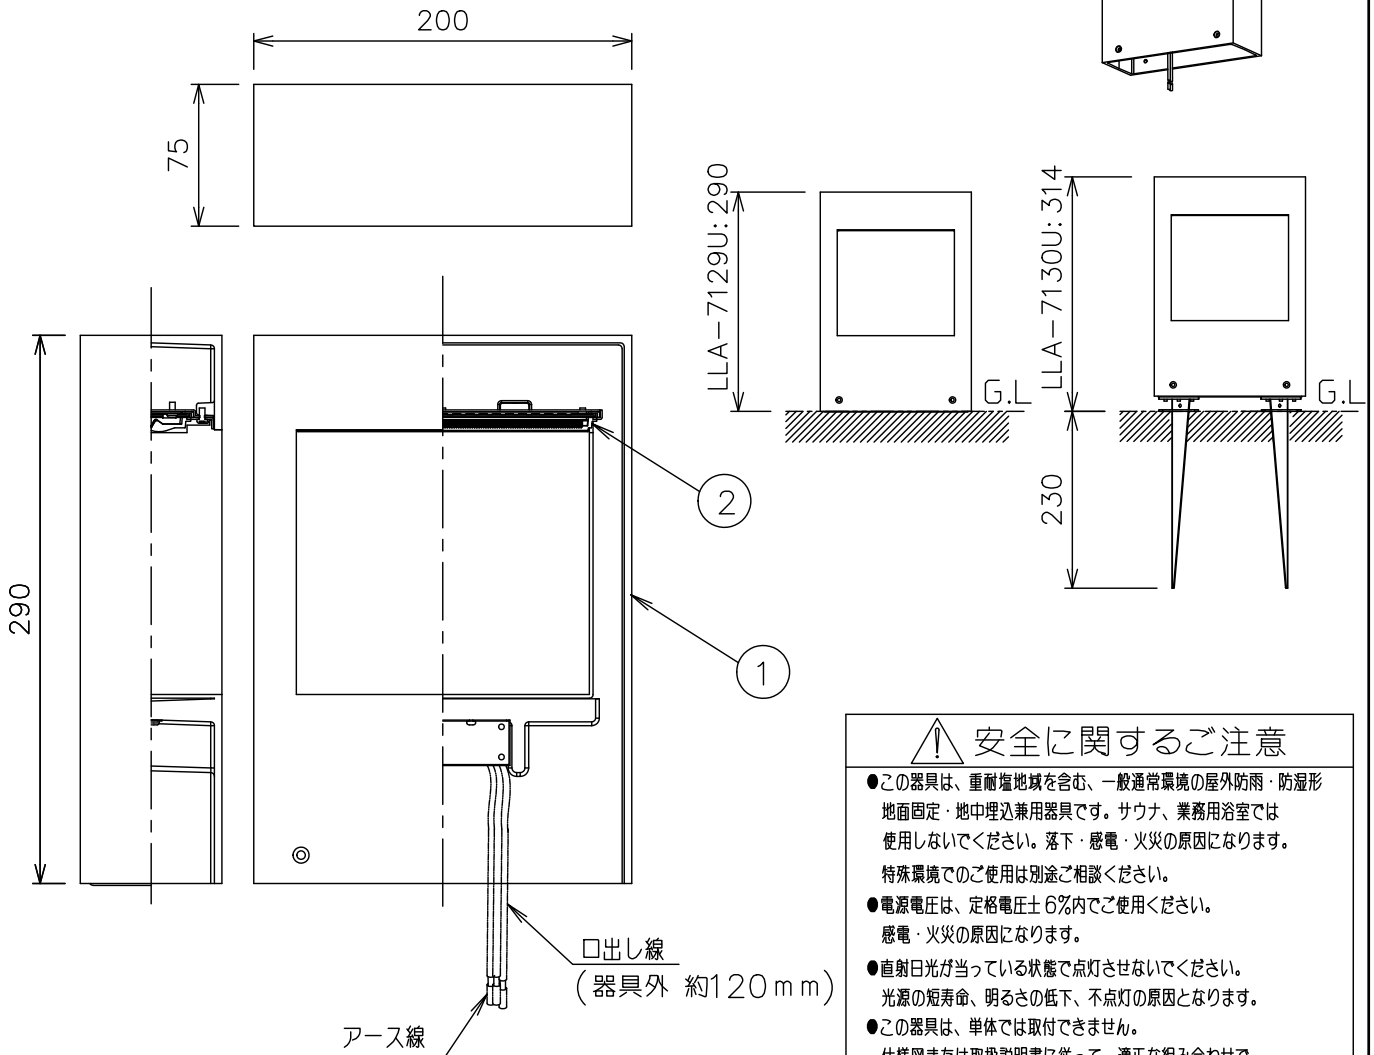

重耐塩仕様

⚠ 安全に関するご注意

- この器具は、重耐塩地域を含む、一般通常環境の屋外防雨・防湿形地面固定・地中埋込兼用器具です。サウナ、業務用浴室では使用しないでください。落下・感電・火災の原因になります。特殊環境でのご使用は別途ご相談ください。
- 電源電圧は、定格電圧±6%内でご使用ください。感電・火災の原因になります。
- 直射日光が当たっている状態で点灯させないでください。光源の短寿命、明るさの低下、不点灯の原因となります。
- この器具は、単体では取付できません。仕様図または取扱説明書に従って、適正な組み合わせでご使用ください。感電・火災の原因になります。
- 照射部分が枝や葉などで覆われないようにご注意ください。樹木の立ち枯れ、器具焼損の原因になります。また、樹木の成長や枯葉の堆積も考慮してください。感電・火災の原因になります。
- 器具が積雪で埋もれないように除雪してください。器具破損の原因になります。

定格光束	375Lm
LED照明器具の固有エネルギー消費効率	41.6Lm/W
LED光源寿命	40000時間

				機能	防雨・防湿用	特記事項
				取付場所	屋外 地面固定・地中埋込兼用	
				電源接続	□出线	
				消費電力	9 W 定格電圧 100~242V	
				電気容量	15VA(100V)/20VA(200V)/23VA(242V)	
				LED付	LED9W 演色性 Ra83 電球色 (2700K)	
2	レンズ	アクリル	透明(マット)	交換不可		スイッチ無し
1	本体	アルミ鋳物	ステンカラー色塗装			
No.	部品名	材質	備考	器具重量	約 2.0 kg	鹿毛 狩野 ①