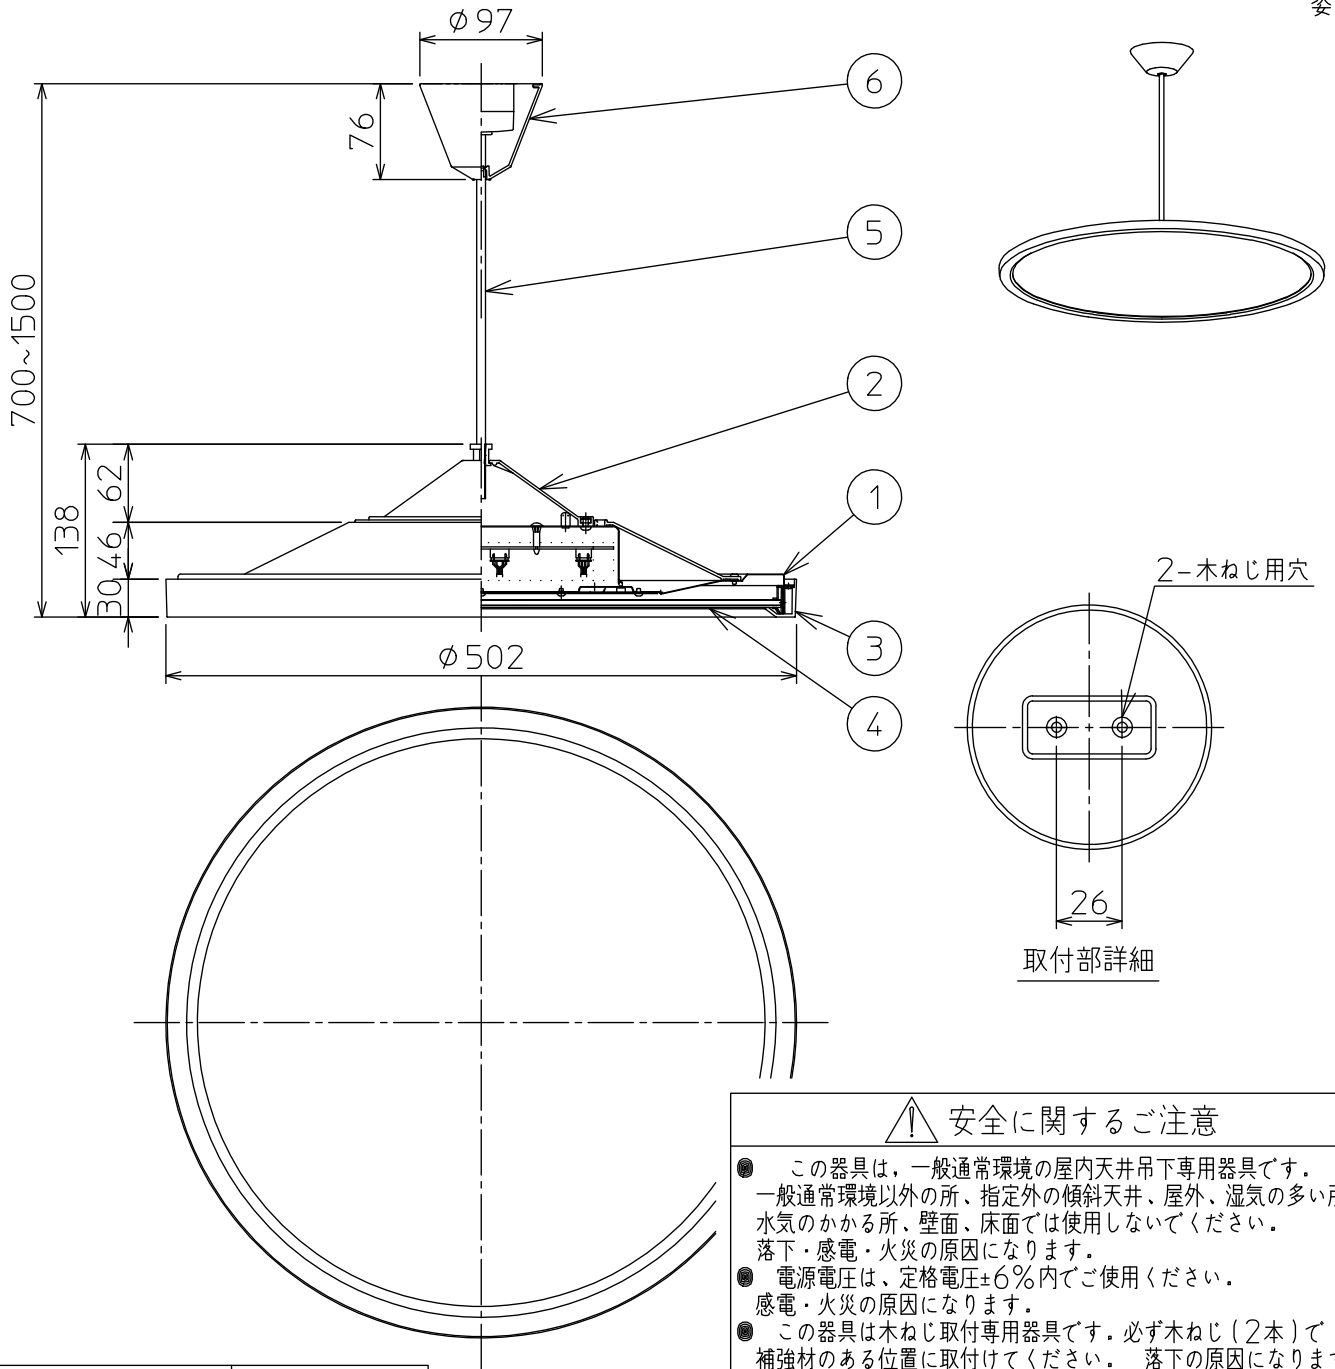

姿図

安全に関するご注意

- この器具は、一般通常環境の屋内天井吊下専用器具です。一般通常環境以外の所、指定外の傾斜天井、屋外、湿気の多い所、水気のかかる所、壁面、床面では使用しないでください。落下・感電・火災の原因になります。
- 電源電圧は、定格電圧±6%内でご使用ください。感電・火災の原因になります。
- この器具は木ねじ取付専用器具です。必ず木ねじ(2本)で補強材のある位置に取付けてください。落下の原因になります。
- LED器具の近くで他の高周波方式リモコン器具を使用しないでください。誤動作の原因になります。LED器具の近くで、ラジオ(AM)を使用しないでください。雑音の原因になります。

定格光束	4100Lm
LED照明器具の固有エネルギー消費効率	124.2Lm/W
LED光源寿命	40000時間

No.	部品名	材質	備考	機能	一般用	特記事項
7				取付場所	屋内 天井吊下専用	リモコン付 吊高さ調節可能 調色機能付
6	フランジ	ABS樹脂	白	電源接続	引掛けシーリング	調色11段階切替(6500K~2700K) 調光機能付
5	コード	テトロン(φ6.9)	白	消費電力	33 W 定格電圧 100 V	調光10段階切替(5%~100%) 保安灯2段階調光
4	カバー	アクリル	乳白(マット)	電気容量	35 VA	傾斜天井にも使用可能(55°まで) 調光器併用不可 コードハンガー付 シーンコントロールは使用できません。
3	枠	ABS樹脂	黒	LED付 交換不可	LED33W 演色性 Ra83 昼光色 6500K~電球色 2700K	プルレススイッチ付 (上下点灯-下点灯-上点灯-保安灯-0)
2	本体	プラスチック	白			
1	本体	鋼板	白	器具重量	約 4.2 kg	山田 藤山 ②