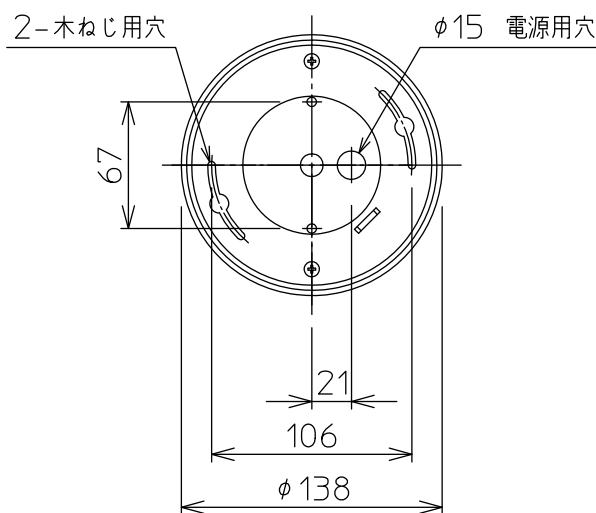

取付部詳細

⚠ 安全に関するご注意

- この器具は、一般通常環境の屋内天井吊り下げ専用器具です。一般通常環境以外の所、傾斜天井、屋外、湿気の多い所、水気のかかる所、壁面、床面では使用しないでください。落下・感電・火災の原因になります。
- 電源電圧は、定格電圧の±6%内でご使用ください。感電・火災の原因になります。
- この器具は木ねじ取付専用器具です。必ず(2本)で補強材のある位置に取付けてください。落下の原因になります。

定格光束	1000 Lm
LED照明器具の固有エネルギー消費効率	80.0Lm/W
LED光源寿命	20000時間

				機能	一般用	特記事項		
7				取付場所	屋内 天井吊下げ専用			調光器併用不可
6				電源接続	端子台			
5	灯具	鋼板	鉄錆色塗装	消費電力	12.5 W	定格電圧	100 V	スイッチ無し
4	本体	鋼板	鉄錆色塗装	電気容量	25 VA			
3	吊りパイプ	鋼管	鉄錆色塗装	LED 付 交換可	LED電球 2.5W ×5灯 演色性 Ra75 キャンドル色(1900K) LDF3/A/F4/1975 ×5灯 E26 大光電機(株)製			
2	チェーン	鋼棒	鉄錆色塗装					
1	フランジ	鋼板	鉄錆色塗装					
No.	部品名	材質	備考	器具重量	約 3.1 kg		峠田 大瀧 ②