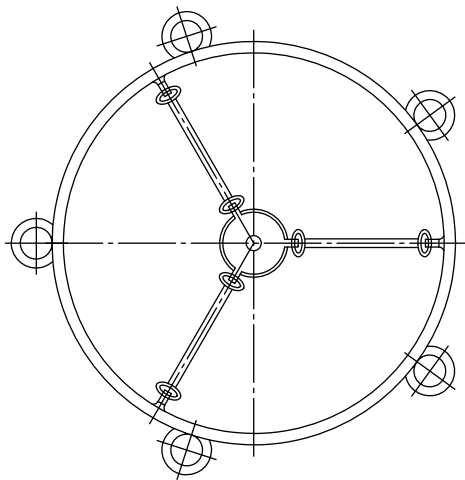

取付部詳細

⚠ 安全に関するご注意

- この器具は、一般通常環境の屋内天井吊り下げ専用器具です。一般通常環境以外の所、傾斜天井、屋外、湿気の多い所、水気のかかる所、壁面、床面では使用しないでください。落下・感電・火災の原因になります。
- 電源電圧は、定格電圧の±6%内でご使用ください。感電・火災の原因になります。
- この器具は木ねじ取付専用器具です。必ず(2本)で補強材のある位置に取付けてください。落下の原因になります。

定格光束	1000 Lm
LED照明器具の固有エネルギー消費効率	80.0Lm/W
LED光源寿命	20000時間

				機能	一般用	特記事項		
7				取付場所	屋内 天井吊下げ専用			調光器併用不可
6				電源接続	端子台			
5	灯具	鋼板	鉄錆色塗装	消費電力	12.5 W	定格電圧	100 V	スイッチ無し
4	本体	鋼板	鉄錆色塗装	電気容量	25 VA			
3	吊りパイプ	鋼管	鉄錆色塗装	LED 付 交換可	LED電球 2.5W ×5灯 演色性 Ra75 キャンドル色(1900K) LDF3/A/F4/1975 ×5灯 E26 大光電機(株)製			
2	チェーン	鋼棒	鉄錆色塗装					
1	フランジ	鋼板	鉄錆色塗装					
No.	部品名	材質	備考	器具重量	約 3.1 kg		峠田 大瀧 ②	