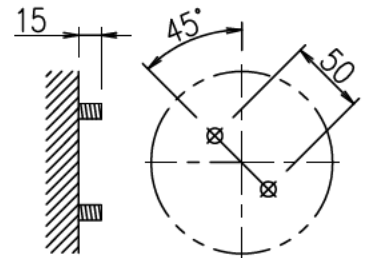

重耐塩仕様

姿図

フランジ部

取付ボルトの条件

・出し厚は15mmにしてください。

中型四角アウトレットボックス使用時の条件

中型四角アウトレットボックス

推奨: パナソニック製 DS3744