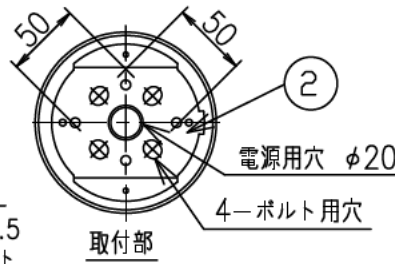

重耐塩仕様

姿図

フランジ部

取付ボルトの条件

・出し厚は15mmにしてください。

中型四角アウトレットボックス使用時の条件

中型四角アウトレットボックス

推奨: パナソニック製 DS3744