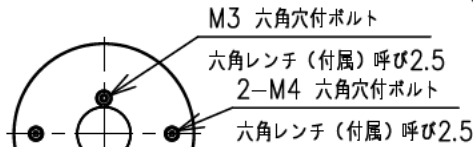

重耐塩仕様

姿図

フランジ部

取付ボルトの条件

・出し厚は15mmにしてください。

中型四角アウトレットボックス使用時の条件

中型四角アウトレットボックス

推奨: パナソニック製 DS3744