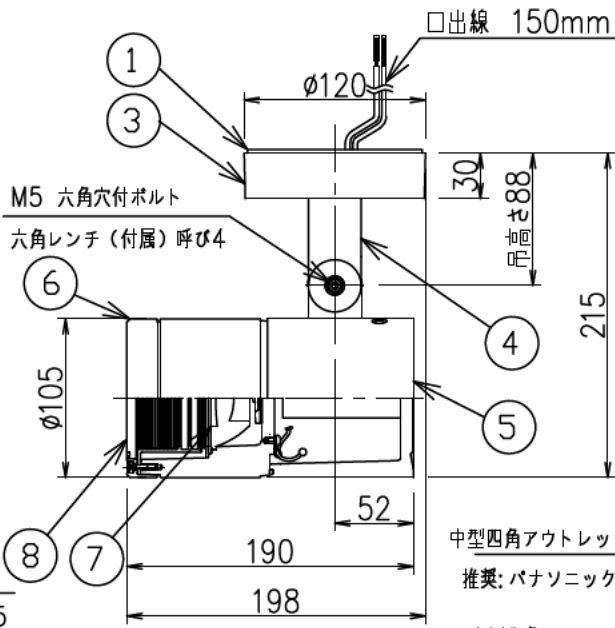

重耐塩仕様

姿図

フランジ部

取付ボルトの条件

・出し厚は15mmにしてください。

中型四角アウトレットボックス使用時の条件

中型四角アウトレットボックス

推奨: パナソニック製 DS3744

中型四角スイッチカバー

推奨: パナソニック製 DS4611

排水処理管 (別途)

⚠ 安全に関するご注意

- この器具は、重耐塩地域を含む、一般通常環境の防雨・防湿形器具です。サウナや業務用浴室では使用しないでください。感電・漏電・故障の原因となります。特殊環境での使用はご相談ください。
- 電源電圧は、定格電圧±6%内でご使用ください。感電・火災の原因となります。
- 器具の取付面は、ベースパッキンの大きさ以上の平らな面に仕上げてください。感電・火災の原因となります。
- この器具はボルト取付専用器具です。必ずM10の取付ボルト (別途) をご使用ください。落下防止のため、必ずボルト (2本) で取付けてください。

定格光束	1540Lm
LED照明器具の固有エネルギー消費効率	59.2Lm/W
LED光源寿命	40000時間

No.	部品名	材質	備考	機能	防雨・防湿用	特記事項
8	前面ガラス	強化ガラス	透明	機能	防雨・防湿用	特記事項 1/2照度角 14° 調光器併用不可 防水・防塵性能: IP65(灯具部) オプション (別売) スイッチ無し
7	制御レンズ	ポリカーボネート	透明	取付場所	屋外 天井付・壁付・床付兼用	
6	前面カバー	アルミダイカスト	ステンカラー色塗装	電源接続	□出線	
5	本体	アルミダイカスト	ステンカラー色塗装	消費電力	26 W 定格電圧 100-242V	
4	アーム	アルミダイカスト	ステンカラー色塗装	電気容量	26VA(100V)27VA(200V)28VA(242V)	
3	フランジ	アルミダイカスト	ステンカラー色塗装	LED 付 交換不可	LED 26W 演色性 Ra83 昼白色 (5000K)	
2	取付座	ステンレス				
1	ベースパッキン	シリコン	黒	器具重量	約 3.0 kg	