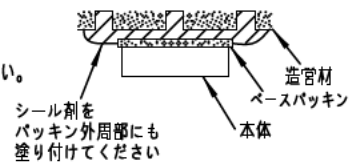

重耐塩仕様

姿図

フランジ部

取付ボルトの条件

・出し厚は15mmにしてください。

中型四角アウトレットボックス使用時の条件

中型四角アウトレットボックス

推奨: パナソニック製 DS3744

中型四角スイッチカバー

推奨: パナソニック製 DS4611

排水処理管 (別途)

⚠ 安全に関するご注意

- この器具は、重耐塩地域を含む、一般通常環境の防雨・防湿形器具です。サウナや業務用浴室では使用しないでください。感電・漏電・故障の原因となります。特殊環境での使用はご相談ください。
- 電源電圧は、定格電圧±6%内でご使用ください。感電・火災の原因となります。
- 器具の取付面は、ベースパッキンの大きさ以上の平らな面に仕上げてください。感電・火災の原因となります。
- この器具はボルト取付専用器具です。必ずM10の取付ボルト (別途) をご使用ください。落下防止のため、必ずボルト (2本) で取付けてください。