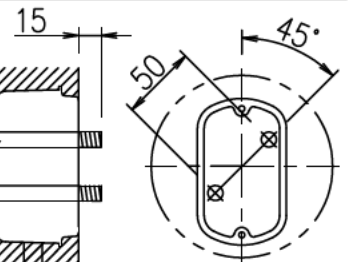

重耐塩仕様

姿図

フランジ部

取付ボルトの条件

・出し厚は15mmにしてください。

中型四角アウトレットボックス使用時の条件

中型四角アウトレットボックス

推奨: パナソニック製 DS3744

中型四角スイッチカバー

推奨: パナソニック製 DS4611

排水処理管 (別途)

⚠ 安全に関するご注意

- この器具は、重耐塩地域を含む、一般通常環境の防雨・防湿形器具です。サウナや業務用浴室では使用しないでください。感電・漏電・故障の原因となります。特殊環境での使用はご相談ください。
- 電源電圧は、定格電圧±6%内でご使用ください。感電・火災の原因となります。
- 器具の取付面は、ベースパッキンの大きさ以上の平らな面に仕上げてください。感電・火災の原因となります。
- この器具はボルト取付専用器具です。必ずM10の取付ボルト (別途) をご使用ください。落下防止のため、必ずボルト (2本) で取付けてください。