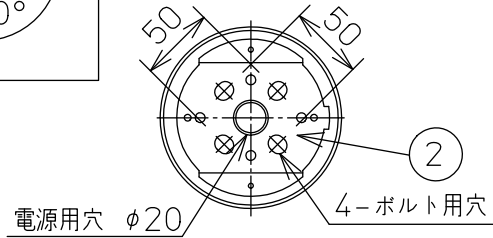

重耐塩仕様

姿図

取付ボルトの条件

・出ししろは15mmにしてください。

中型四角アウトレットボックス使用時の条件

⚠ 安全に関するご注意

- この器具は、重耐塩地域を含む、一般通常環境の防雨・防湿器具です。サウナや業務用浴室では使用しないでください。感電・漏電・故障の原因となります。特殊環境でのご使用はご相談ください。
- 電源電圧は、定格電圧±6%内でご使用ください。感電・火災の原因になります。
- 器具の取付面は、ベースパッキンの大きさ以上の平らな面に仕上げてください。感電・火災の原因になります。
- この器具はボルト取付専用器具です。必ずM10の取付ボルト(別途)をご使用ください。落下防止のため、必ずボルト(2本)で取付けてください。

定格光束	2910Lm
LED照明器具の固有エネルギー消費効率	76.5Lm/W
LED光源寿命	40000時間

No.	部品名	材質	備考	器具重量	約	3.2 kg	特記事項
8	前面ガラス	強化ガラス	透明	機能	防雨・防湿用		1/2照度角 18° 調光器併用不可 防水・防塵性能:IP65(灯具部) オプション(別売)
7	制御レンズ	シリコン	透明	取付場所	屋外 天井付・壁付・床付兼用		
6	前面カバー	アルミダイカスト	ステンカラー色塗装	電源接続	口出線		
5	本体	アルミダイカスト	ステンカラー色塗装	消費電力	38 W	定格電圧 100-242V	
4	アーム	アルミダイカスト	ステンカラー色塗装	電気容量	39VA(100V/200V)/41VA(242V)		
3	フランジ	アルミダイカスト	ステンカラー色塗装	LED 付 交換不可	LED 38W 演色性 Ra83 電球色(3000K)		
2	取付座	ステンレス					
1	ベースパッキン	シリコン	黒			スイッチ無し	
No.	部品名	材質	備考	器具重量	約	3.2 kg	鹿毛 坂本 ①