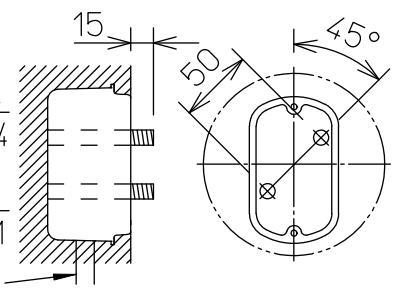

重耐塩仕様

姿図

取付ボルトの条件

・出ししろは15mmにしてください。

中型四角アウトレットボックス使用時の条件

⚠ 安全に関するご注意

- この器具は、重耐塩地域を含む、一般通常環境の防雨・防湿器具です。サウナや業務用浴室では使用しないでください。感電・漏電・故障の原因となります。特殊環境でのご使用はご相談ください。
- 電源電圧は、定格電圧±6%内でご使用ください。感電・火災の原因になります。
- 器具の取付面は、ベースパッキンの大きさ以上の平らな面に仕上げてください。感電・火災の原因になります。
- この器具はボルト取付専用器具です。必ずM10の取付ボルト(別途)をご使用ください。落下防止のため、必ずボルト(2本)で取付けてください。

定格光束	2910Lm
LED照明器具の固有エネルギー消費効率	76.5Lm/W
LED光源寿命	40000時間

No.	部品名	材質	備考	器具重量	約	3.2 kg	特記事項
8	前面ガラス	強化ガラス	透明	機能	防雨・防湿用		1/2照度角 18° 調光器併用不可 防水・防塵性能:IP65(灯具部) オプション(別売)
7	制御レンズ	シリコン	透明	取付場所	屋外 天井付・壁付・床付兼用		
6	前面カバー	アルミダイカスト	ステンカラー色塗装	電源接続	口出線		
5	本体	アルミダイカスト	ステンカラー色塗装	消費電力	38 W	定格電圧 100-242V	
4	アーム	アルミダイカスト	ステンカラー色塗装	電気容量	39VA(100V/200V)/41VA(242V)		
3	フランジ	アルミダイカスト	ステンカラー色塗装	LED 付 交換不可	LED 38W 演色性 Ra83 電球色(3000K)		
2	取付座	ステンレス					
1	ベースパッキン	シリコン	黒			スイッチ無し	
No.	部品名	材質	備考	器具重量	約	3.2 kg	鹿毛 坂本 ①