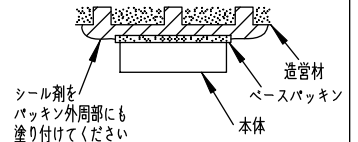

重耐塩仕様

姿図

取付ボルトの条件

・出ししろは15mmにしてください。

中型四角アウトレットボックス使用時の条件

⚠ 安全に関するご注意

- この器具は、重耐塩地域を含む、一般通常環境の防雨・防湿器具です。サウナや業務用浴室では使用しないでください。感電・漏電・故障の原因となります。特殊環境でのご使用はご相談ください。
- 電源電圧は、定格電圧±6%内でご使用ください。感電・火災の原因になります。
- 器具の取付面は、ベースパッキンの大きさ以上の平らな面に仕上げてください。感電・火災の原因になります。
- この器具はボルト取付専用器具です。必ずM10の取付ボルト(別途)をご使用ください。落下防止のため、必ずボルト(2本)で取付けてください。

定格光束	2910Lm
LED照明器具の固有エネルギー消費効率	76.5Lm/W
LED光源寿命	40000時間

No.	部品名	材質	備考	器具重量	約	3.2 kg	特記事項
8	前面ガラス	強化ガラス	透明	機能	防雨・防湿用		1/2照度角 18° 調光器併用不可 防水・防塵性能:IP65(灯具部) オプション(別売)
7	制御レンズ	シリコン	透明	取付場所	屋外 天井付・壁付・床付兼用		
6	前面カバー	アルミダイカスト	ステンカラー色塗装	電源接続	口出線		
5	本体	アルミダイカスト	ステンカラー色塗装	消費電力	38 W	定格電圧 100-242V	
4	アーム	アルミダイカスト	ステンカラー色塗装	電気容量	39VA(100V/200V)/41VA(242V)		
3	フランジ	アルミダイカスト	ステンカラー色塗装	LED 付 交換不可	LED 38W 演色性 Ra83 電球色(3000K)		
2	取付座	ステンレス					
1	ベースパッキン	シリコン	黒			スイッチ無し	
No.	部品名	材質	備考	器具重量	約	3.2 kg	鹿毛 坂本 ①