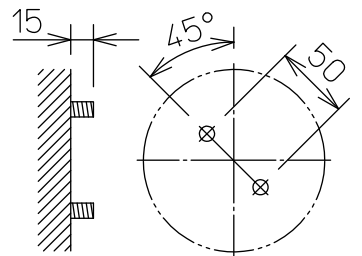

重耐塩仕様

姿図

取付ボルトの条件

・出ししろは15mmにしてください。

中型四角アウトレットボックス使用時の条件

⚠ 安全に関するご注意

- この器具は、重耐塩地域を含む、一般通常環境の防雨・防湿器具です。サウナや業務用浴室では使用しないでください。感電・漏電・故障の原因となります。特殊環境でのご使用はご相談ください。
- 電源電圧は、定格電圧±6%内でご使用ください。感電・火災の原因になります。
- 器具の取付面は、ベースパッキンの大きさ以上の平らな面に仕上げてください。感電・火災の原因になります。
- この器具はボルト取付専用器具です。必ずM10の取付ボルト(別途)をご使用ください。落下防止のため、必ずボルト(2本)で取付けてください。

定格光束	2910Lm
LED照明器具の固有エネルギー消費効率	76.5Lm/W
LED光源寿命	40000時間

No.	部品名	材質	備考	器具重量	約	3.2 kg	特記事項
8	前面ガラス	強化ガラス	透明	機能	防雨・防湿用		1/2照度角 18° 調光器併用不可 防水・防塵性能:IP65(灯具部) オプション(別売)
7	制御レンズ	シリコン	透明	取付場所	屋外 天井付・壁付・床付兼用		
6	前面カバー	アルミダイカスト	ステンカラー色塗装	電源接続	口出線		
5	本体	アルミダイカスト	ステンカラー色塗装	消費電力	38 W	定格電圧 100-242V	
4	アーム	アルミダイカスト	ステンカラー色塗装	電気容量	39VA(100V/200V)/41VA(242V)		
3	フランジ	アルミダイカスト	ステンカラー色塗装	LED 付 交換不可	LED 38W 演色性 Ra83 電球色(3000K)		
2	取付座	ステンレス					
1	ベースパッキン	シリコン	黒			スイッチ無し	
No.	部品名	材質	備考	器具重量	約	3.2 kg	鹿毛 坂本 ①