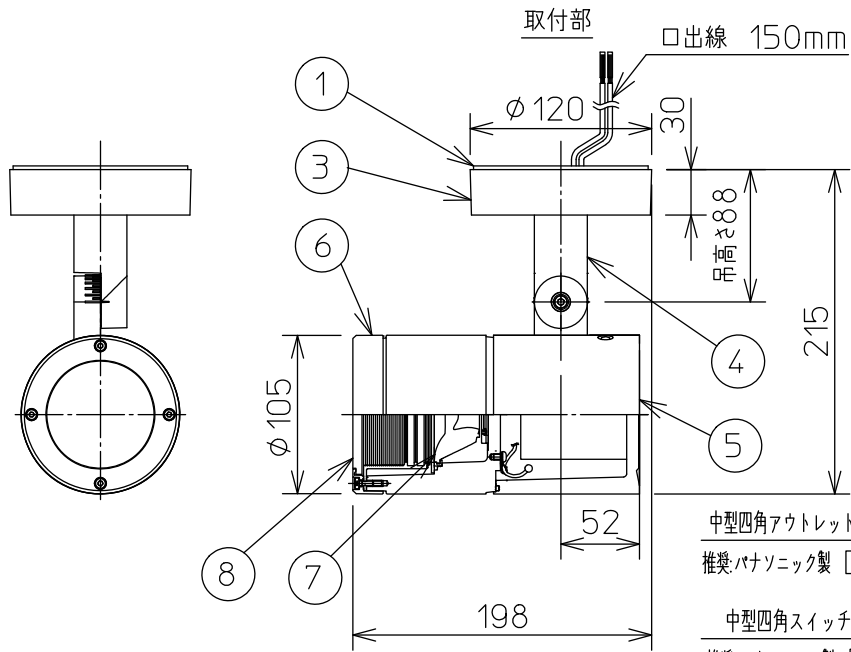

重耐塩仕様

姿図

取付ボルトの条件

・出ししろは15mmにしてください。

中型四角アウトレットボックス使用時の条件

⚠ 安全に関するご注意

- この器具は、重耐塩地域を含む、一般通常環境の防雨・防湿器具です。サウナや業務用浴室では使用しないでください。感電・漏電・故障の原因となります。特殊環境でのご使用はご相談ください。
- 電源電圧は、定格電圧±6%内でご使用ください。感電・火災の原因になります。
- 器具の取付面は、ベースパッキンの大きさ以上の平らな面に仕上げてください。感電・火災の原因になります。
- この器具はボルト取付専用器具です。必ずM10の取付ボルト(別途)をご使用ください。落下防止のため、必ずボルト(2本)で取付けてください。

定格光束	2910Lm
LED照明器具の固有エネルギー消費効率	76.5Lm/W
LED光源寿命	40000時間

No.	部品名	材質	備考	器具重量	約	3.2 kg	特記事項
8	前面ガラス	強化ガラス	透明	機能	防雨・防湿用		1/2照度角 18° 調光器併用不可 防水・防塵性能:IP65(灯具部) オプション(別売)
7	制御レンズ	シリコン	透明	取付場所	屋外 天井付・壁付・床付兼用		
6	前面カバー	アルミダイカスト	ステンカラー色塗装	電源接続	口出線		
5	本体	アルミダイカスト	ステンカラー色塗装	消費電力	38 W	定格電圧 100-242V	
4	アーム	アルミダイカスト	ステンカラー色塗装	電気容量	39VA(100V/200V)/41VA(242V)		
3	フランジ	アルミダイカスト	ステンカラー色塗装	LED 付 交換不可	LED 38W 演色性 Ra83 電球色(3000K)		
2	取付座	ステンレス					
1	ベースパッキン	シリコン	黒			スイッチ無し	
No.	部品名	材質	備考	器具重量	約	3.2 kg	鹿毛 坂本 ①