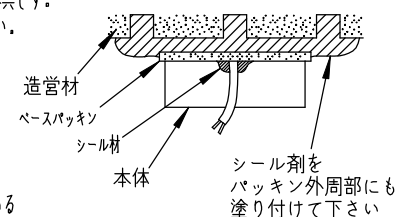

姿図

⚠️ 安全に関するご注意

- この器具は、一般通常環境の屋外・屋内、防雨防湿形天井・壁面取付専用器具です。一般通常環境以外の所、業務浴室、サウナ風呂、床面では使用しないでください。落下・感電・火災の原因になります。
- 電源電圧は、定格電圧の±6%内でご使用下さい。感電・火災の原因になります。
- 器具の取付面は、ベースパッキンの大きさ以上の平らな面に仕上げて下さい。感電・火災の原因になります。
- この器具は木ねじ取付専用器具です。落下防止のため必ず(2本)で補強材のある位置に取付けてください。

定格光束	520Lm
LED照明器具の固有エネルギー消費効率	80.0Lm/W
LED光源寿命	40000時間

No.	部品名	材質	備考	機能	防雨防湿用	特記事項
7				取付場所	屋内屋外 天井・壁面取付専用	カバーねじ込み式 調光器併用不可 傾斜天井取付可能
6				電源接続	端子台	
5				消費電力	6.5 W 定格電圧 100 V	
4				電気容量	11 VA	
3	ベースパッキン	EPT スポンジ	白	LED付 交換不可	LED6.5W 演色性 Ra83 電球色2700K	スイッチなし
2	カバー	アクリル	乳白(マット)			
1	本体	アルミダイカスト	白塗装			
No.	部品名	材質	備考	器具重量	約 0.7 kg	峠田 老田 ②