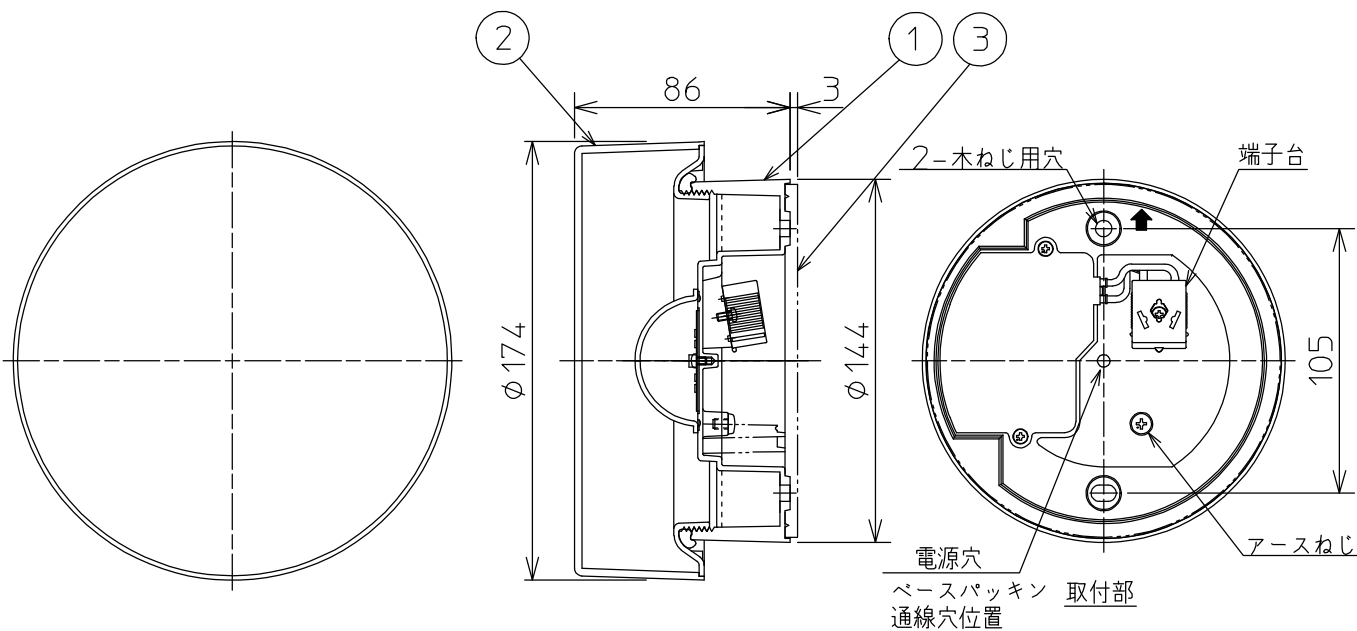

姿図

⚠️ 安全に関するご注意

- この器具は、一般通常環境の屋外・屋内、防雨防湿形天井・壁面取付専用器具です。一般通常環境以外の所、業務浴室、サウナ風呂、床面では使用しないでください。落下・感電・火災の原因になります。
- 電源電圧は、定格電圧の±6%内でご使用下さい。感電・火災の原因になります。
- 器具の取付面は、ベースパッキンの大きさ以上の平らな面に仕上げて下さい。感電・火災の原因になります。
- この器具は木ねじ取付専用器具です。落下防止のため必ず(2本)で補強材のある位置に取付けてください。

定格光束	520Lm
LED照明器具の固有エネルギー消費効率	80.0Lm/W
LED光源寿命	40000時間

No.	部品名	材質	備考	機能	防雨防湿用	特記事項
7				取付場所	屋内屋外 天井・壁面取付専用	カバーねじ込み式 調光器併用不可 傾斜天井取付可能
6				電源接続	端子台	
5				消費電力	6.5 W 定格電圧 100 V	
4				電気容量	11 VA	
3	ベースパッキン	EPT スポンジ	白	LED付 交換不可	LED6.5W 演色性 Ra83 電球色2700K	スイッチなし
2	カバー	アクリル	乳白(マット)			
1	本体	アルミダイカスト	白塗装			
No.	部品名	材質	備考	器具重量	約 0.7 kg	峠田 老田 ②