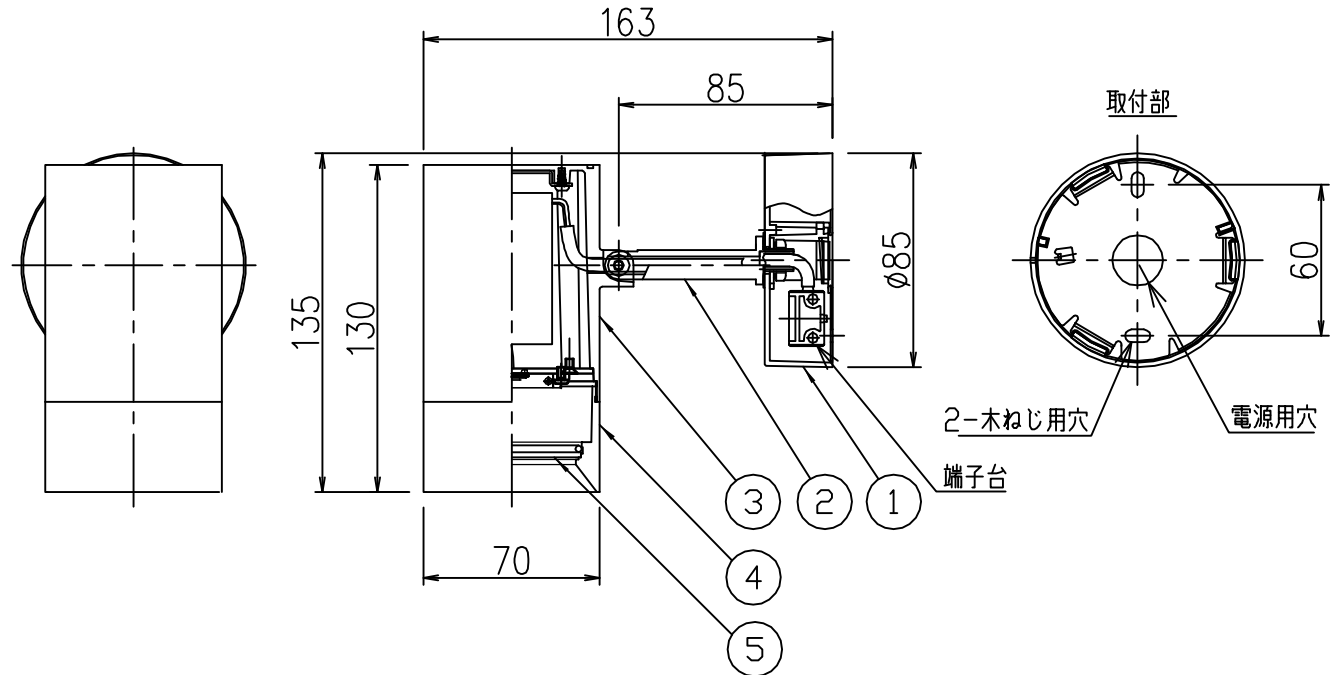

姿図

安全に関するご注意

- この器具は、一般通常環境の屋内天井直付壁面取付兼用器具です。一般通常環境以外の所、屋外、浴室、サウナ風呂、湿気の多い所、水気のかかる所、床面では使用しないでください。落下・感電・火災の原因になります。
- 電源電圧は、定格電圧±6%内でご使用ください。火災・感電の原因になります。
- この器具は木ねじ取付専用器具です。必ず木ねじ（2本）で補強材のある位置に取付けて下さい。落下の原因になります。
- 被照射面までの距離は器具本体表示または説明書に従って0.1m以上離して施工してください。被照射物の変質・変色または火災の原因になります。

定格光束	470Lm
LED照明器具の固有エネルギー消費効率	54Lm/W
LEDモジュール寿命	40000時間

			機能	一般用	特記事項			
7			取付場所	屋内 天井直付・壁付兼用			1/2照度角60° 調光可能(1%~100%) 調光器別売 (DP-37154E・39672~5)	
6			電源接続	端子台				
5	カバー	アクリル 乳白(一部マット)	消費電力	8.7 W	定格電圧	100 V		
4	不透過カバー	アルミダイカスト 黒塗装	電気容量	15 VA				
3	灯具	アルミダイカスト 黒塗装	LED付	LED8.7W 演色性 Ra83 温白色 3500K				
2	自在器	アルミダイカスト 黒塗装	交換不可				スイッチ無し	
1	フランジ	アルミダイカスト 黒塗装						
No.	部品名	材質	備考	器具重量	約 0.7 kg		峠田 曾川 ①	