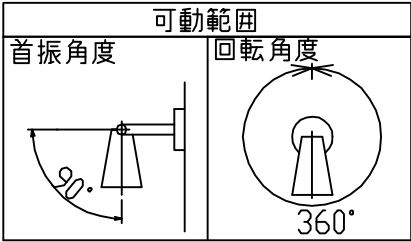

姿図

安全に関するご注意

- この器具は、一般通常環境の屋内天井直付壁面取付兼用器具です。一般通常環境以外の所、屋外、浴室、サウナ風呂、湿気の多い所、水気のかかる所、床面では使用しないでください。落下・感電・火災の原因になります。
- 電源電圧は、定格電圧±6%内でご使用ください。火災・感電の原因になります。
- この器具は木ねじ取付専用器具です。必ず木ねじ（2本）で補強材のある位置に取付けて下さい。落下の原因になります。
- 被照射面までの距離は器具本体表示または説明書に従って0.1m以上離して施工してください。被照射物の変質・変色または火災の原因になります。

定格光束	470Lm
LED照明器具の固有エネルギー消費効率	54Lm/W
LEDモジュール寿命	40000時間

			機能	一般用	特記事項			
7			取付場所	屋内 天井直付・壁付兼用			1/2照度角60° 調光可能(1%~100%) 調光器別売 (DP-37154E・39672~5)	
6			電源接続	端子台				
5	カバー	アクリル 乳白(一部マット)	消費電力	8.7 W	定格電圧	100 V		
4	不透過カバー	アルミダイカスト 黒塗装	電気容量	15 VA				
3	灯具	アルミダイカスト 黒塗装	LED付	LED8.7W 演色性 Ra83 温白色 3500K				
2	自在器	アルミダイカスト 黒塗装	交換不可				スイッチ無し	
1	フランジ	アルミダイカスト 黒塗装						
No.	部品名	材質	備考	器具重量	約 0.7 kg		峠田 曾川 ①	