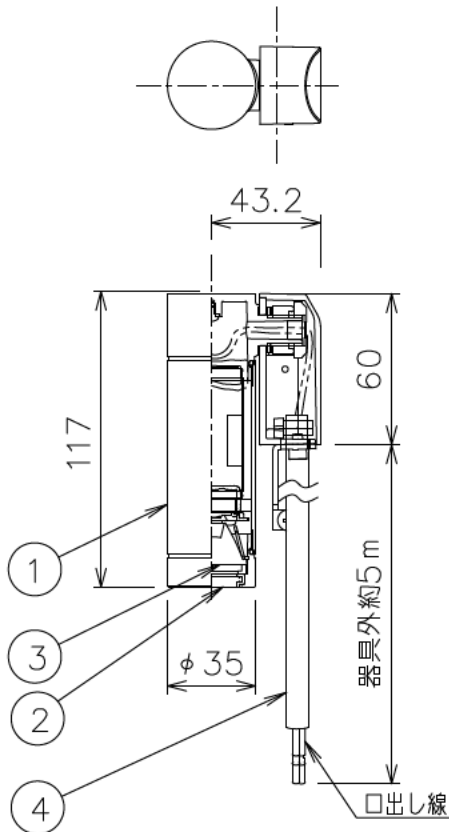

重耐塩仕様

姿図

⚠ 安全に関するご注意

- この器具は、重耐塩地域を含む、一般通常環境の屋外防雨・防湿形地面固定・地中埋込兼用器具です。サウナ、業務用浴室では使用しないでください。落下・感電・火災の原因になります。特殊環境でのご使用は別途ご相談ください。
- 電源電圧は、定格電圧±6%内でご使用ください。感電・火災の原因になります。
- 直射日光が当たっている状態で点灯させないでください。光源の短寿命、明るさの低下、不点灯の原因となります。
- この器具は、単体では取付できません。仕様図または取扱説明書に従って、適正な組み合わせでご使用ください。感電・火災の原因になります。
- 照射部分が枝や葉などで覆われないようにご注意ください。樹木の立ち枯れ、器具焼損の原因になります。また、樹木の成長や枯葉の堆積も考慮してください。感電・火災の原因になります。
- 器具が積雪で埋もれないように除雪してください。器具破損の原因になります。

定格光束	355Lm
LED照明器具の固有エネルギー消費効率	62.2Lm/W
LED光源寿命	40000時間

				機能	防雨・防湿用	特記事項	
				取付場所	屋外 地面固定・地中埋込兼用		1/2照度角 40° 制御レンズ付 防水・防塵性能: IP65(灯具部) 調光器併用不可 キャプタイヤケーブル 約5m付 ベースプレート固定用ポール別売 (LLA-7122U) スパイク固定用ポール別売 (LLA-7123U, 7124U) オプション別売
				電源接続	口出線		
				消費電力	5.7 W	定格電圧 100 V	
4	キャプタイヤケーブル	SF-SHVCT 2芯x0.75sq	外径寸法φ8.8	電気容量	11VA		
3	レンズ	ポリカーボネイト	透明	LED付 交換不可	LED5.7W 演色性 Ra83 電球色 (2700K)		
2	前面カバー	強化ガラス	透明		スイッチ無し		
1	灯具	アルミダイカスト	ステンカラー色塗装	器具重量	約 0.8 kg		
No.	部品名	材質	備考				鹿毛 谷口 ③