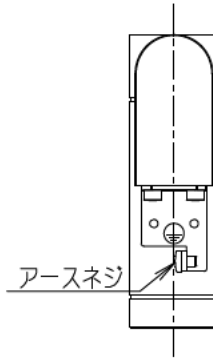

⚠ 安全に関するご注意

- ●この器具は、重耐塩地域を含む、一般通常環境の屋外防雨・防湿形地面固定・地中埋込兼用器具です。サウナ、業務用浴室では使用しないでください。落下・感電・火災の原因になります。特殊環境でのご使用は別途ご相談ください。
- ●電源電圧は、定格電圧±6%内でご使用ください。感電・火災の原因になります。
- ●直射日光が当たっている状態で点灯させないでください。光源の短寿命、明るさの低下、不点灯の原因となります。
- ●この器具は、単体では取付できません。仕様図または取扱説明書に従って、適正な組み合わせでご使用ください。感電・火災の原因になります。
- ●照射部分が枝や葉などで覆われないようにご注意ください。樹木の立ち枯れ、器具焼損の原因になります。また、樹木の成長や枯葉の堆積も考慮してください。感電・火災の原因になります。
- ●器具が積雪で埋もれないように除雪してください。器具破損の原因になります。

定格光束	355Lm
LED照明器具の固有エネルギー消費効率	62.2Lm/W
LED光源寿命	40000時間

				機能	防雨・防湿用	特記事項	
				取付場所	屋外 地面固定・地中埋込兼用		1/2照度角 40° 制御レンズ付 防水・防塵性能: IP65(灯具部) 調光器併用不可 キャプタイヤケーブル 約5m付 ベースプレート固定用ポール別売 (LLA-7122U) スパイク固定用ポール別売 (LLA-7123U, 7124U) オプション別売
				電源接続	口出線		
				消費電力	5.7 W	定格電圧 100 V	
4	キャプタイヤケーブル	SF-SHVCT 2芯x0.75sq	外径寸法φ8.8	電気容量	11VA		
3	レンズ	ポリカーボネイト	透明	LED付 交換不可	LED5.7W 演色性 Ra83 電球色 (2700K)		
2	前面カバー	強化ガラス	透明		スイッチ無し		
1	灯具	アルミダイカスト	ステンカラー色塗装	器具重量	約 0.8 kg		
No.	部品名	材質	備考				鹿毛 谷口 ③