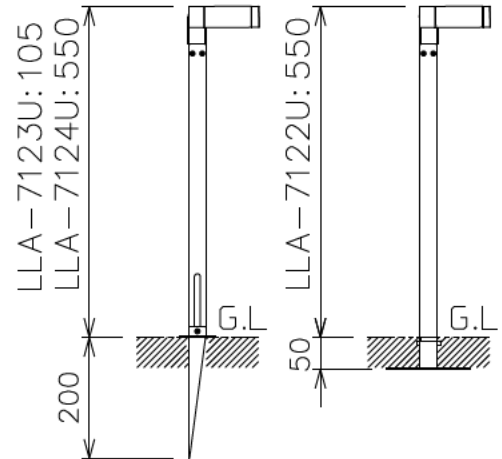

重耐塩仕様

姿図

⚠ 安全に関するご注意

- この器具は、重耐塩地域を含む、一般通常環境の屋外防雨・防湿形地面固定・地中埋込兼用器具です。サウナ、業務用浴室では使用しないでください。落下・感電・火災の原因になります。特殊環境でのご使用は別途ご相談ください。
- 電源電圧は、定格電圧±6%内でご使用ください。感電・火災の原因になります。
- 直射日光が当たっている状態で点灯させないでください。光源の短寿命、明るさの低下、不点灯の原因となります。
- この器具は、単体では取付できません。仕様図または取扱説明書に従って、適正な組み合わせでご使用ください。感電・火災の原因になります。
- 照射部分が枝や葉などで覆われないようにご注意ください。樹木の立ち枯れ、器具焼損の原因になります。また、樹木の成長や枯葉の堆積も考慮してください。感電・火災の原因になります。
- 器具が積雪で埋もれないように除雪してください。器具破損の原因になります。

定格光束	355Lm
LED照明器具の固有エネルギー消費効率	62.2Lm/W
LED光源寿命	40000時間

				機能	防雨・防湿用	特記事項	
				取付場所	屋外 地面固定・地中埋込兼用		1/2照度角 40° 制御レンズ付 防水・防塵性能: IP65(灯具部) 調光器併用不可 キャプタイヤケーブル 約5m付 ベースプレート固定用ポール別売 (LLA-7122U) スパイク固定用ポール別売 (LLA-7123U, 7124U) オプション別売
				電源接続	口出線		
				消費電力	5.7 W	定格電圧 100 V	
4	キャプタイヤケーブル	SF-SHVCT 2芯x0.75sq	外径寸法φ8.8	電気容量	11VA		
3	レンズ	ポリカーボネイト	透明	LED付 交換不可	LED5.7W 演色性 Ra83 電球色 (2700K)		
2	前面カバー	強化ガラス	透明		スイッチ無し		
1	灯具	アルミダイカスト	ステンカラー色塗装	器具重量	約 0.8 kg		
No.	部品名	材質	備考				鹿毛 谷口 ③