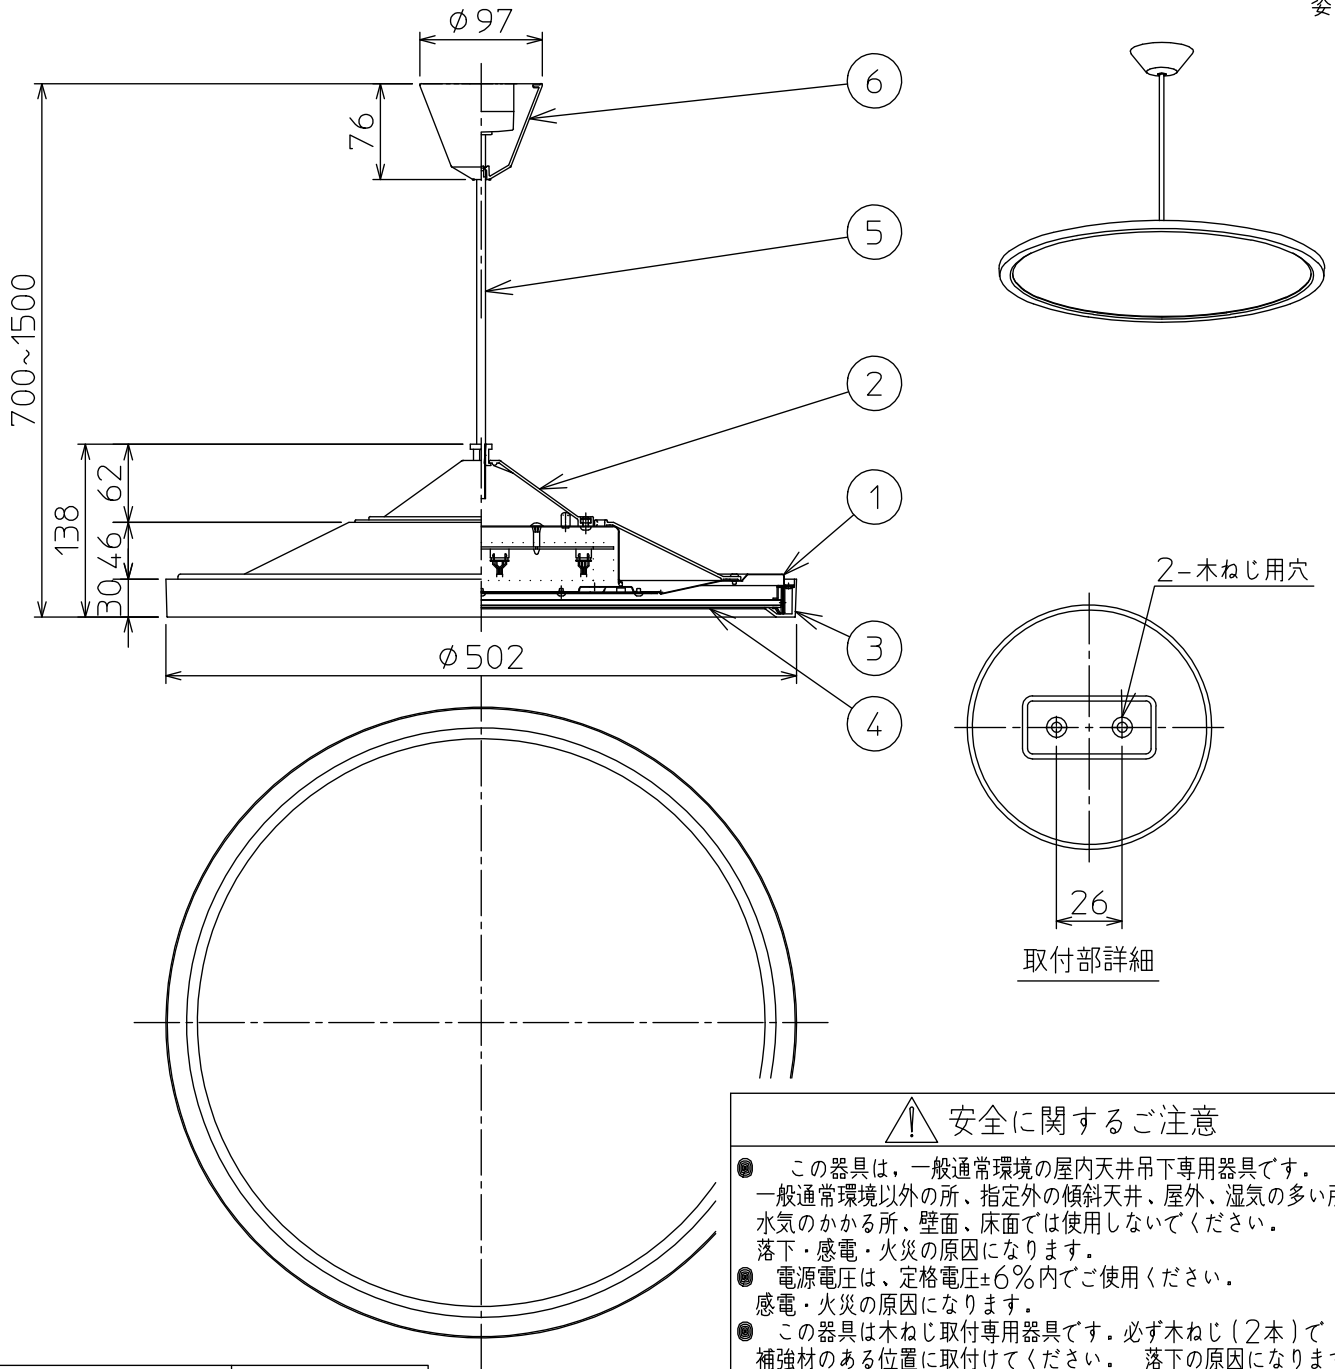

姿図

安全に関するご注意

- この器具は、一般通常環境の屋内天井吊下専用器具です。一般通常環境以外の所、指定外の傾斜天井、屋外、湿気が多い所、水気のかかる所、壁面、床面では使用しないでください。落下・感電・火災の原因になります。
- 電源電圧は、定格電圧±6%内でご使用ください。感電・火災の原因になります。
- この器具は木ねじ取付専用器具です。必ず木ねじ（2本）で補強材のある位置に取付けてください。落下の原因になります。
- LED器具の近くで他の高周波方式リモコン器具を使用しないでください。誤動作の原因になります。LED器具の近くで、ラジオ（AM）を使用しないでください。雑音の原因になります。

定格光束	5200Lm
LED照明器具の固有エネルギー消費効率	119.5Lm/W
LED光源寿命	40000時間

No.	部品名	材質	備考	機能	一般用	特記事項
7				取付場所	屋内 天井吊下専用	リモコン付 吊高さ調節可能 調色機能付
6	フランジ	ABS樹脂	白	電源接続	引掛けシーリング	調色11段切替 (6500K~2700K)
5	コード	テトロン(φ6.9)	白	消費電力	43.5W 定格電圧 100 V	調光機能付
4	カバー	アクリル	乳白(マット)	電気容量	45 VA	調光10段切替 (5%~100%) 保安灯2段階調光
3	枠	ABS樹脂	白	LED付 交換不可	LED43.5W 演色性 Ra83 昼光色 6500K~電球色 2700K	傾斜天井にも使用可能 (55°まで)
2	本体	プラスチック	白			調光器併用不可 コードハンガー付 シーンコントローラーは使用できません。
1	本体	鋼板	白			プルレススイッチ付 (上下点灯-下点灯-上点灯-保安灯-0)
No.	部品名	材質	備考	器具重量	約 4.2 kg	山田 藤山 ②