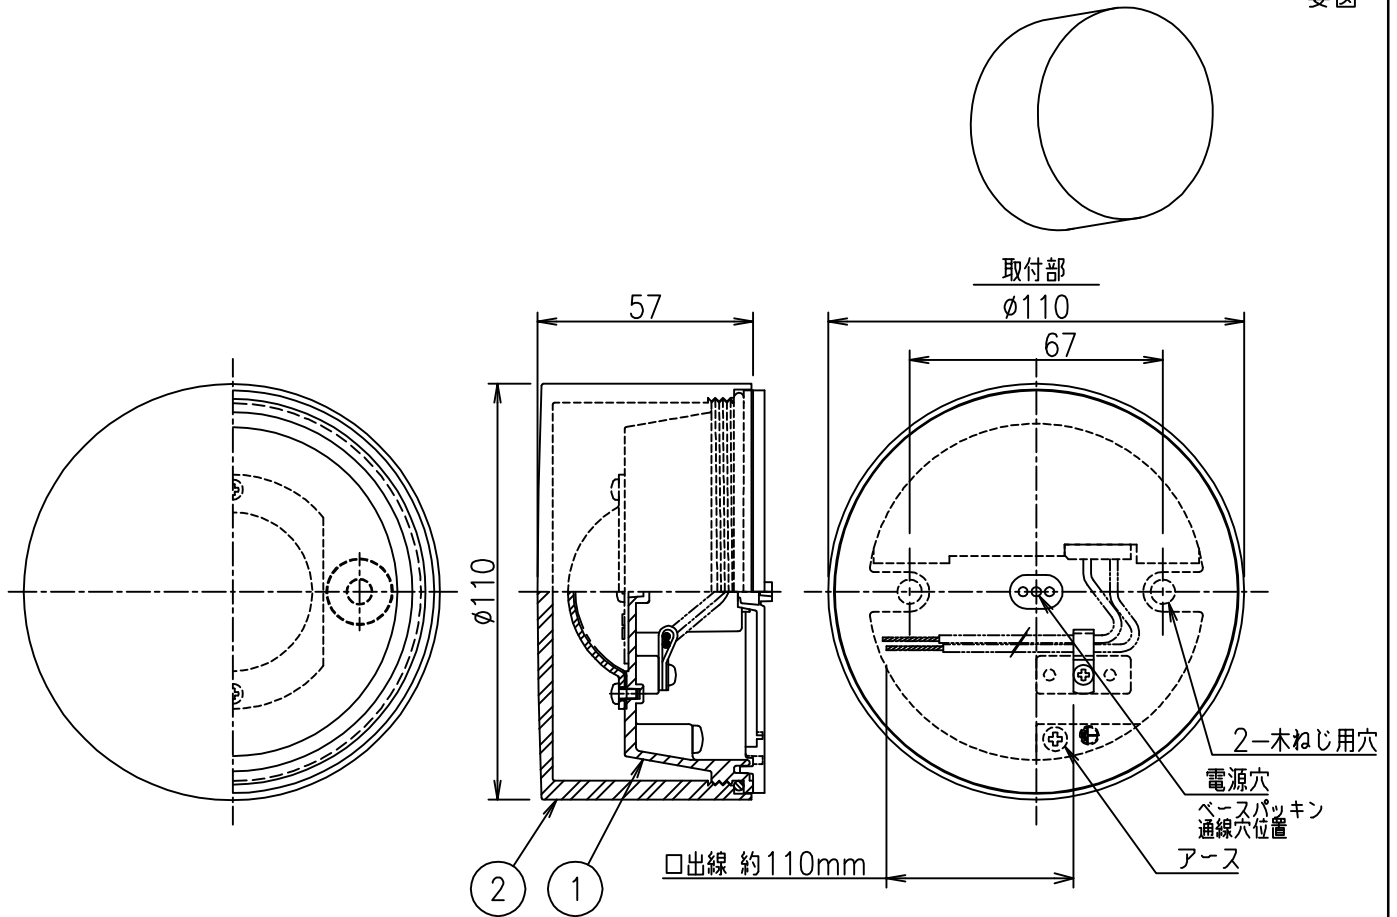

姿図

⚠ 安全に関するご注意

- この器具は、一般通常環境の屋外、防雨防湿形壁面取付専用器具です。一般通常環境以外の所、天井、業務浴室、サウナ風呂、湿気の多い所、床面では使用しないでください。落下・感電・火災の原因になります。
- 電源電圧は、定格電圧±6%内でご使用下さい。感電・火災の原因になります。
- ガス機器等の温度の高くなるものの上に取付けしないでください。火災の原因になります。
- LEDにはバラツキがあり、同一型番であっても商品ごとに発光色、明るさ、点灯時間（始動時間）が異なる場合があります。
- 塩害地域には取付けしないでください。早期に錆び・腐食等が生じ落下・感電・火災の原因になります。
- 硫黄成分を含む温泉地などの、腐食性ガスが発生する場所でのご使用は避けてください。
- 器具の取付面は、ベースパッキンの大きさ以上の平らな面に仕上げてください。感電・火災の原因になります。
- この器具は木ねじ取付専用器具です。必ず木ねじ（2本）で補強材のある位置に取付けてください。落下の原因になります。

定格光束	450 Lm
LED照明器具の固有エネルギー消費効率	69.2 Lm/W
LED光源寿命	40000時間

No.	部品名	材質	備考	機能	防雨・防湿用	特記事項
7				取付場所	屋内屋外 天井・壁面取付兼用	カバーネジ込式 密閉型 調光器併用不可 傾斜天井取付可能
6				電源接続	□出線	
5				消費電力	6.5 W 定格電圧 100 V	
4				電気容量	11VA	
3				LED付 交換不可	LED6.5W 演色性 Ra83 温白色（3500K）	スイッチ無し
2	カバー	アクリル	乳白（マット）			
1	本体	アルミダイカスト	白塗装			
No.	部品名	材質	備考	器具重量	約 0.4 kg	峠田 老田 ㊟