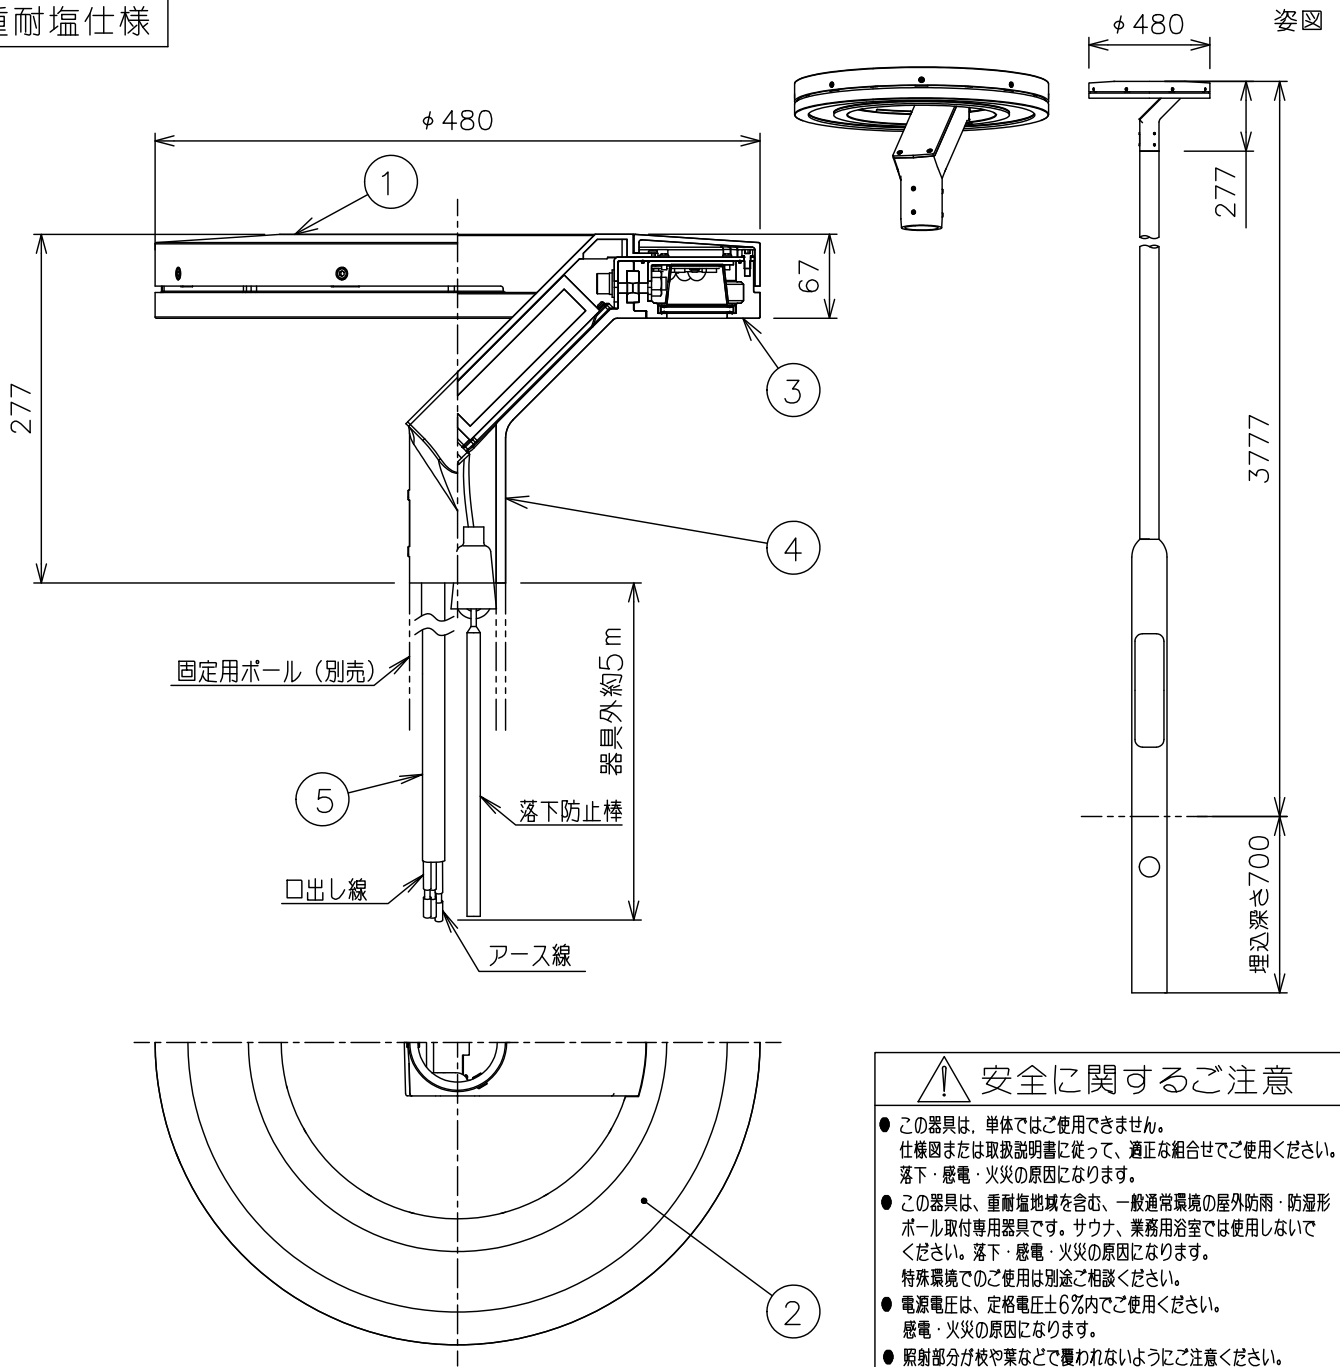

重耐塩仕様

**⚠ 安全に関するご注意**

- この器具は、単体ではご使用できません。仕様図または取扱説明書に従って、適正な組合せでご使用ください。落下・感電・火災の原因になります。
- この器具は、重耐塩地域を含む、一般通常環境の屋外防雨・防湿形ポール取付専用器具です。サウナ、業務用浴室では使用しないでください。落下・感電・火災の原因になります。特殊環境でのご使用は別途ご相談ください。
- 電源電圧は、定格電圧±6%内でご使用ください。感電・火災の原因になります。
- 照射部分が枝や葉などで覆われないようにご注意ください。樹木の立枯れや器具焼損の原因になります。また、樹木の成長や枯葉の堆積も考慮してください。感電・火災の原因になります。
- 器具が積雪で埋もれないように除雪してください。器具破損の原因になります。

定格光束	2140Lm
LED照明器具の固有エネルギー消費効率	71.3Lm/W
LED光源寿命	40000時間

				機能		防雨・防湿用		特記事項	
				取付場所	屋外 ポール取付専用		防水・防塵性能：IP65(灯具部)		
				電源接続	口出し線		固定用ポール別売 (LZA-7137U)		
5	キャプタイヤケーブル	SF-SHVCT 3芯×0.75sq	外径寸法φ9.2	消費電力	30 W	定格電圧	100~242V		調光器併用不可
4	アーム	アルミ鋳物	ステンカラー塗装	電気容量	30VA(100V)/31VA(200V)/36VA(242V)			雷サージ 15kv(コモンモード)	
3	枠	アルミ鋳物	ステンカラー塗装	LED付 交換不可	LED30W 演色性 Ra83 電球色 (3000K)			キャプタイヤケーブル 約5m付	
2	前面パネル	アクリル	乳白						
1	灯具	アルミ鋳物	ステンカラー塗装						
No.	部品名	材質	備考	器具重量	約 13 kg		スイッチ無し		
							鹿毛 谷口 ②		