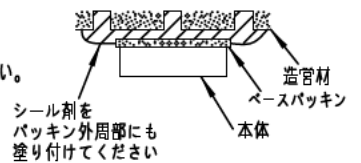

安全に関するご注意

- この器具は、重耐塩地域を含む、一般通常環境の防雨・防湿形器具です。サウナや業務用浴室では使用しないでください。感電・漏電・故障の原因となります。特殊環境での使用はご相談ください。
- 電源電圧は、定格電圧±6%内でご使用ください。感電・火災の原因となります。
- 器具の取付面は、ベースパッキンの大きさ以上の平らな面に仕上げてください。感電・火災の原因となります。
- この器具はボルト取付専用器具です。必ずM10の取付ボルト (別途) をご使用ください。落下防止のため、必ずボルト (2本) で取付けてください。