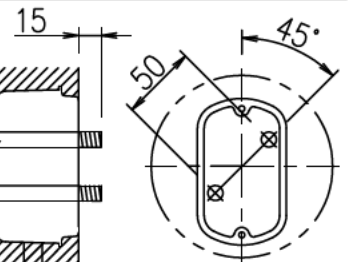

重耐塩仕様

姿図

取付ボルトの条件

・出し高は15mmにしてください。

中型四角アウトレットボックス使用時の条件

中型四角アウトレットボックス

推奨: パナソニック製 DS3744

中型四角スイッチカバー