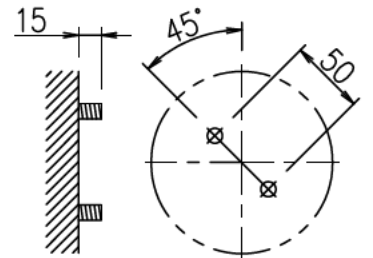

重耐塩仕様

姿図

取付ボルトの条件

・出し高は15mmにしてください。

中型四角アウトレットボックス使用時の条件

中型四角アウトレットボックス

推奨: パナソニック製 DS3744

中型四角スイッチカバー