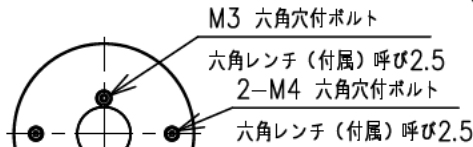

重耐塩仕様

姿図

取付ボルトの条件

・出し高は15mmにしてください。

中型四角アウトレットボックス使用時の条件

中型四角アウトレットボックス

推奨: パナソニック製 DS3744

中型四角スイッチカバー