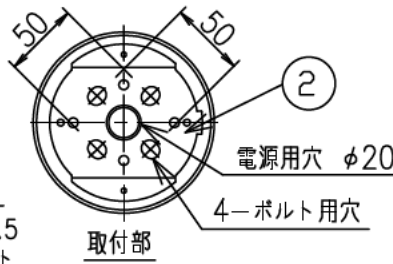

重耐塩仕様

姿図

取付ボルトの条件

・出し高は15mmにしてください。

中型四角アウトレットボックス使用時の条件

中型四角アウトレットボックス

推奨: パナソニック製 DS3744

中型四角スイッチカバー