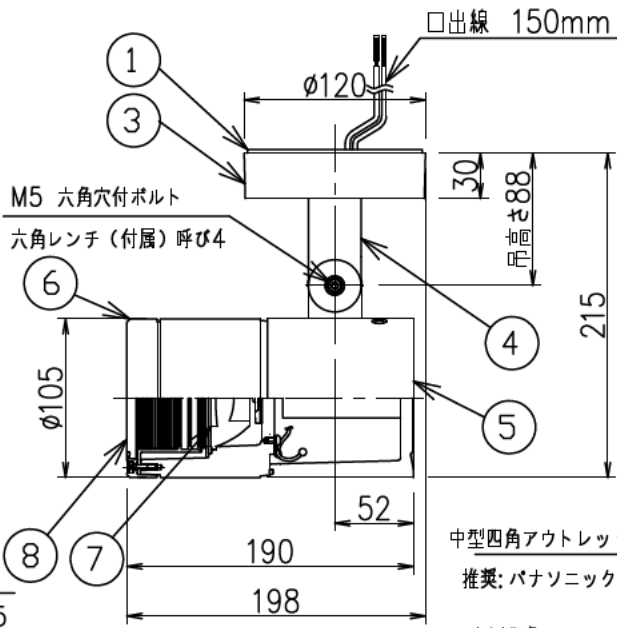

重耐塩仕様

姿図

取付ボルトの条件

・出し高は15mmにしてください。

中型四角アウトレットボックス使用時の条件

中型四角アウトレットボックス

推奨: パナソニック製 DS3744

中型四角スイッチカバー

定格光束	1530Lm
LED照明器具の固有エネルギー消費効率	58.8Lm/W
LED光源寿命	40000時間

No.	部品名	材質	備考	機能	防雨・防湿用	特記事項
8	前面ガラス	強化ガラス	透明	機能	防雨・防湿用	特記事項 1/2照度角 14° 調光器併用不可 防水・防塵性能: IP65(灯具部) オプション (別売) スイッチ無し
7	制御レンズ	ポリカーボネート	透明	取付場所	屋外 天井付・壁付・床付兼用	
6	前面カバー	アルミダイカスト	ステンカラー色塗装	電源接続	□出線	
5	本体	アルミダイカスト	ステンカラー色塗装	消費電力	26 W 定格電圧 100-242V	
4	アーム	アルミダイカスト	ステンカラー色塗装	電気容量	26VA(100V)27VA(200V)28VA(242V)	
3	フランジ	アルミダイカスト	ステンカラー色塗装	LED 付 交換不可	LED 26W 演色性 Ra83 白色 (4000K)	
2	取付座	ステンレス				
1	ベースパッキン	シリコン	黒	器具重量	約 3.0 kg	
No. 部品名 材質 備考				器具重量	約 3.0 kg	鹿毛 坂本 ②