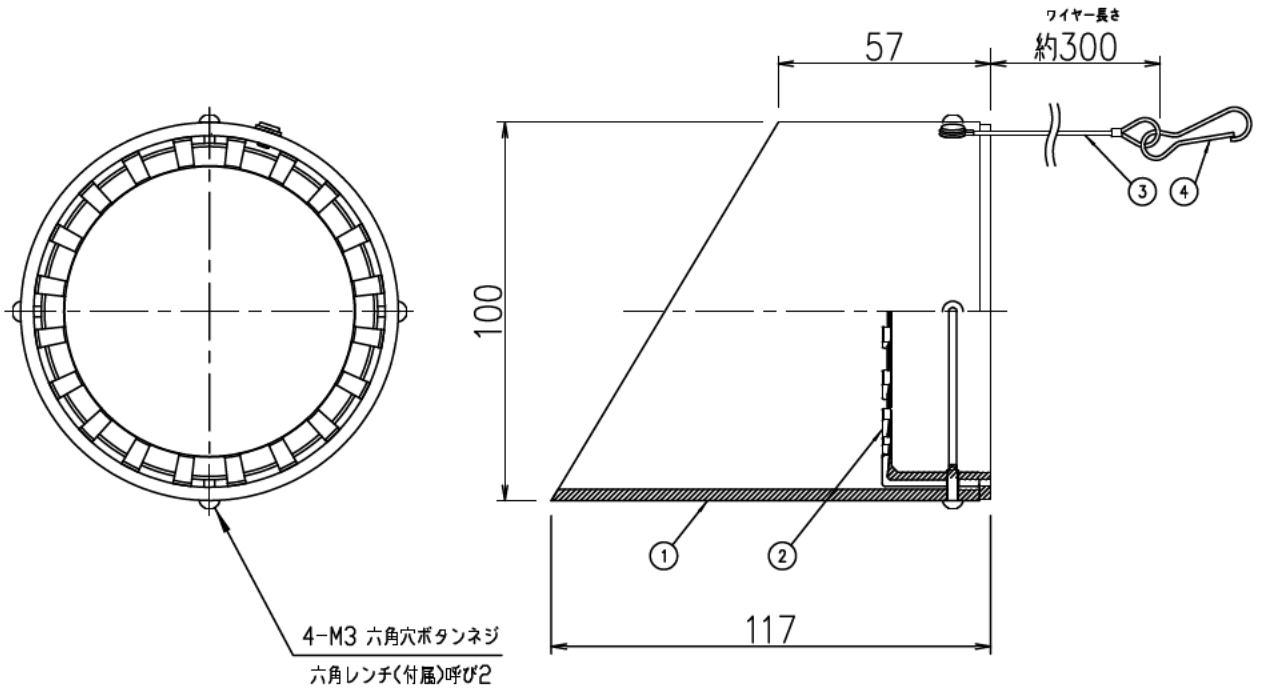

重耐塩仕様

⚠ 安全に関するご注意

● この器具は、単体では使用できません。
仕様図または取扱説明書に従って、適正な組み合わせでご使用ください。
落下・感電・火災の原因になります。

8				機能	補助用	特記事項 LLS-7000~7005 LUME/NUME/YUME/WUME LLS-7093~7097 LUM/NUM/YUM/WUM 専用オプション
7			取付場所	—		
6			電源接続	—		
5			消費電力	— W 定格電圧	— V	
4	スナップ金具	ステンレス		電気容量	— VA	
3	落下防止ワイヤー	ステンレス				
2	フード取付用バックシム	シリコン	黒			
1	フード	アルミ型材	ステンカラー塗装(内面黒塗装)			
No.	部品名	材質	備考	器具重量	約 0.3 kg	鹿毛 坂本 ③