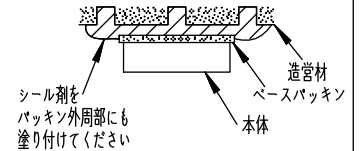

安全に関するご注意

- この器具は、重耐塩地域を含む、一般通常環境の防雨・防湿器具です。サウナや業務用浴室では使用しないでください。感電・漏電・故障の原因となります。特殊環境でのご使用はご相談ください。
- 電源電圧は、定格電圧±6%内でご使用ください。感電・火災の原因となります。
- 器具の取付面は、ベースパッキンの大きき以上の平らな面に仕上げてください。感電・火災の原因となります。
- この器具はボルト取付専用器具です。必ずM10の取付ボルト(別途)をご使用ください。落下防止のため、必ずボルト(2本)で取付けてください。

定格光束	760Lm
LED照明器具の固有エネルギー消費効率	44.7Lm/W
LED光源寿命	40000時間

8	前面ガラス	強化ガラス	透明	機能	防雨・防湿用			特記事項 1/2照度角 12° 調光可能(1%~100%) 専用調光器別売 防水・防塵性能:IP65(灯具部) オプション(別売)
7	制御レンズ	ポリカーボネート	透明	取付場所	屋外 天井付・壁付・床付兼用			
6	前面カバー	アルミダイカスト	ステンカラー色塗装	電源接続	口出線			
5	本体	アルミダイカスト	ステンカラー色塗装	消費電力	17 W	定格電圧	100 V	
4	アーム	アルミダイカスト	ステンカラー色塗装	電気容量	29 VA			
3	フランジ	アルミダイカスト	ステンカラー色塗装	LED付 交換不可	LED 17W 演色性 Ra83 電球色(2700K)			
2	取付座	ステンレス						
1	ベースパッキン	シリコン	黒				スイッチ無し	
No.	部品名	材質	備考	器具重量	約 2.1 kg			鹿毛 坂本 ③