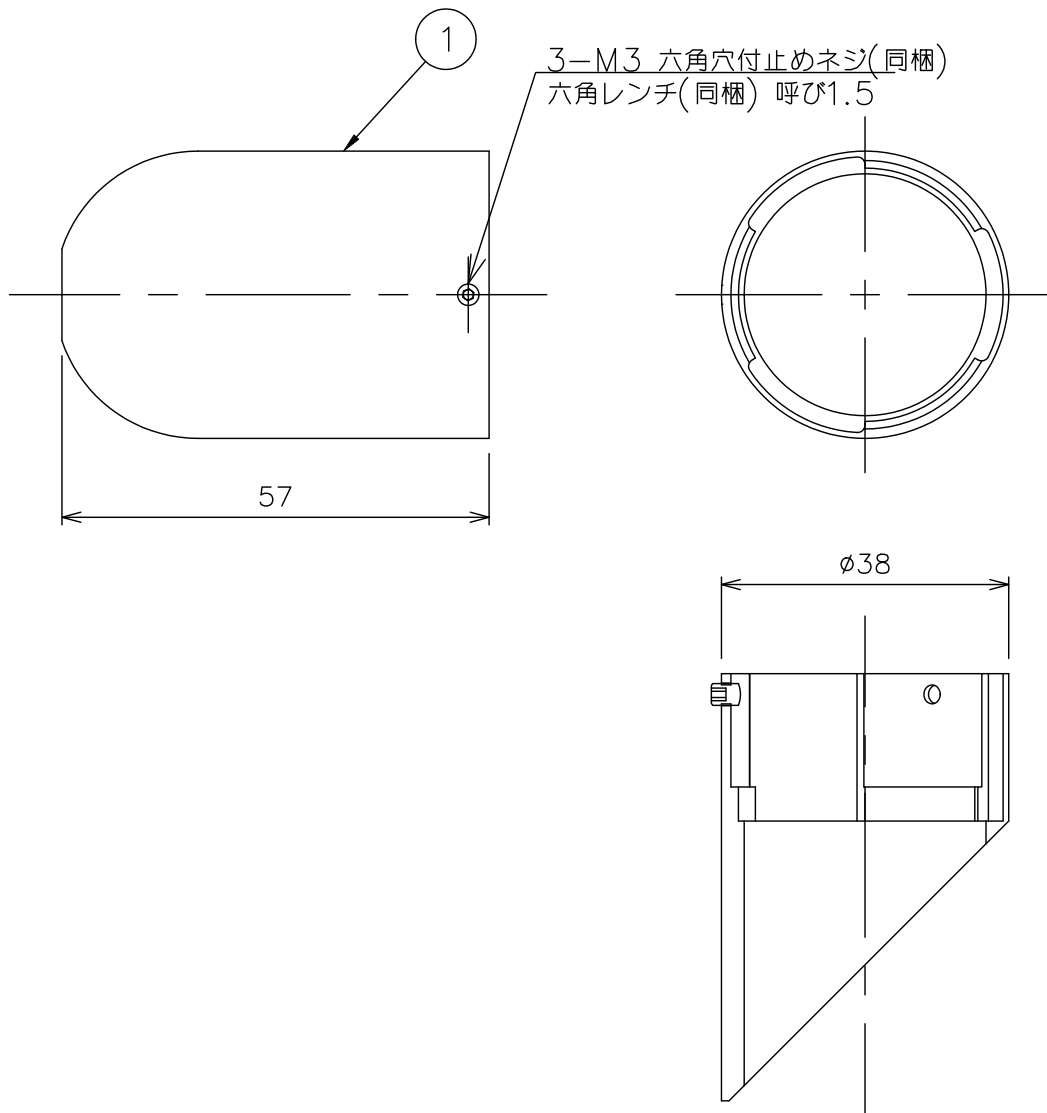

重耐塩仕様

姿図

⚠ 安全に関するご注意
 ● この器具は、単体では使用できません。
 仕様図または取扱説明書に従って、適正な組合せでご使用ください。
 落下・感電・火災の原因になります。

No.	部 品 名	材 質	備 考	機 能	補 助 用	特記事項
				取付場所	—	LLS-7120LUW/YUW LLS-7121LUW/YUW 専用オプション
				電源接続	—	
				消費電力	— W 定格電圧 — V	
				電気容量	—	
1	オプションフード	アルミ型材	内面：黒塗装 外面：ステンカラー色塗装	LED 付 交換不可		
				器具重量	約 0.03 kg	鹿毛 谷口 ①