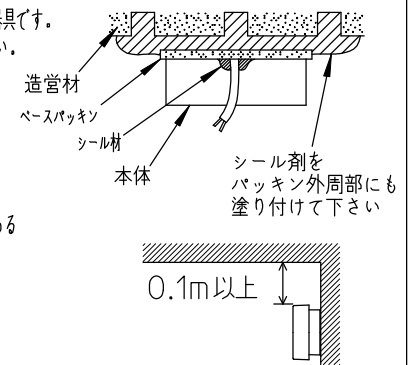

姿図

### ⚠️ 安全に関するご注意

- この器具は、一般通常環境の屋外・屋内、防雨防湿形天井・壁面取付専用器具です。一般通常環境以外の所、業務浴室、サウナ風呂、床面では使用しないでください。落下・感電・火災の原因になります。
- 電源電圧は、定格電圧の±6%内でご使用下さい。感電・火災の原因になります。
- 器具の取付面は、ベースパッキンの大きさ以上の平らな面に仕上げてください。感電・火災の原因になります。
- この器具は木ねじ取付専用器具です。落下防止のため必ず(2本)で補強材のある位置に取付けてください。
- 0.1m以上空間があるところに器具を取付けてください。器具やカバー等の着脱ができなかったり、照射物の変色・火災の原因になります。

定格光束	520Lm
LED照明器具の固有エネルギー消費効率	80.0Lm/W
LED光源寿命	40000時間

				機能	防雨防湿用	特記事項		
7				取付場所	屋内屋外 天井・壁面取付専用			カバーねじ込み式 調光器併用不可 傾斜天井取付可能
6				電源接続	端子台			
5				消費電力	6.5 W	定格電圧	100 V	
4				電気容量	11 VA			
3	ベースパッキン	EPT スポンジ	白	LED 付 交換不可	LED6.5W 演色性 Ra83 電球色2700K			スイッチなし
2	カバー	アクリル	乳白(マット)					
1	本体	アルミダイカスト	黒塗装					
No.	部品名	材質	備考	器具重量	約 0.8 kg			峠田 老田 ③