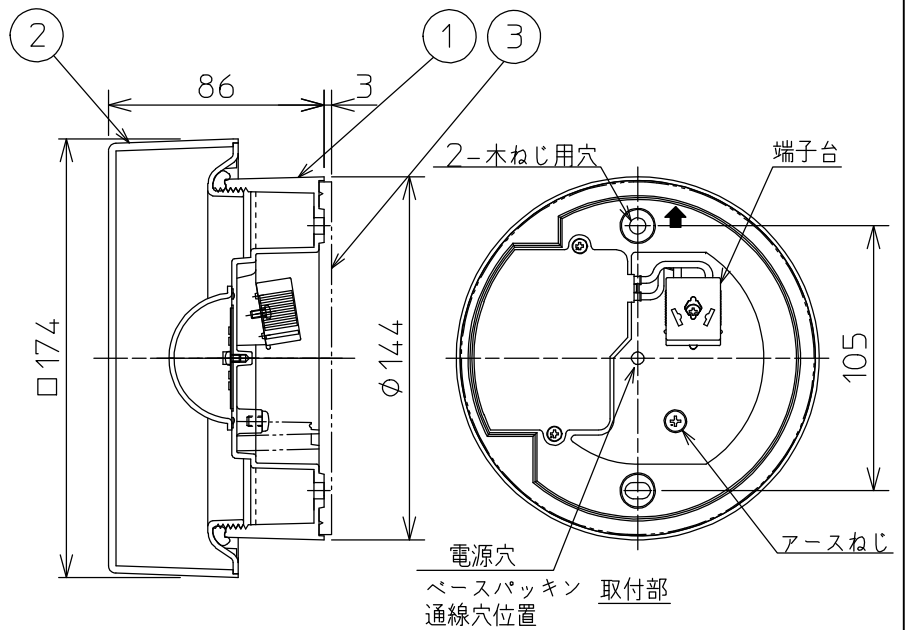

姿図

### ⚠️ 安全に関するご注意

- この器具は、一般通常環境の屋外・屋内、防雨防湿形天井・壁面取付専用器具です。一般通常環境以外の所、業務浴室、サウナ風呂、床面では使用しないでください。落下・感電・火災の原因になります。
- 電源電圧は、定格電圧の±6%内でご使用下さい。感電・火災の原因になります。
- 器具の取付面は、ベースパッキンの大きさ以上の平らな面に仕上げてください。感電・火災の原因になります。
- この器具は木ねじ取付専用器具です。落下防止のため必ず(2本)で補強材のある位置に取付けてください。
- 0.1m以上空間があるところに器具を取付けてください。器具やカバー等の着脱ができなかったり、照射物の変色・火災の原因になります。

定格光束	520Lm
LED照明器具の固有エネルギー消費効率	80.0Lm/W
LED光源寿命	40000時間

				機能	防雨防湿用	特記事項		
7				取付場所	屋内屋外 天井・壁面取付専用			カバーねじ込み式 調光器併用不可 傾斜天井取付可能
6				電源接続	端子台			
5				消費電力	6.5 W	定格電圧	100 V	
4				電気容量	11 VA			
3	ベースパッキン	EPT スポンジ	白	LED 付 交換不可	LED6.5W 演色性 Ra83 電球色2700K			スイッチなし
2	カバー	アクリル	乳白(マット)					
1	本体	アルミダイカスト	黒塗装					
No.	部品名	材質	備考	器具重量	約 0.8 kg			峠田 老田 ③