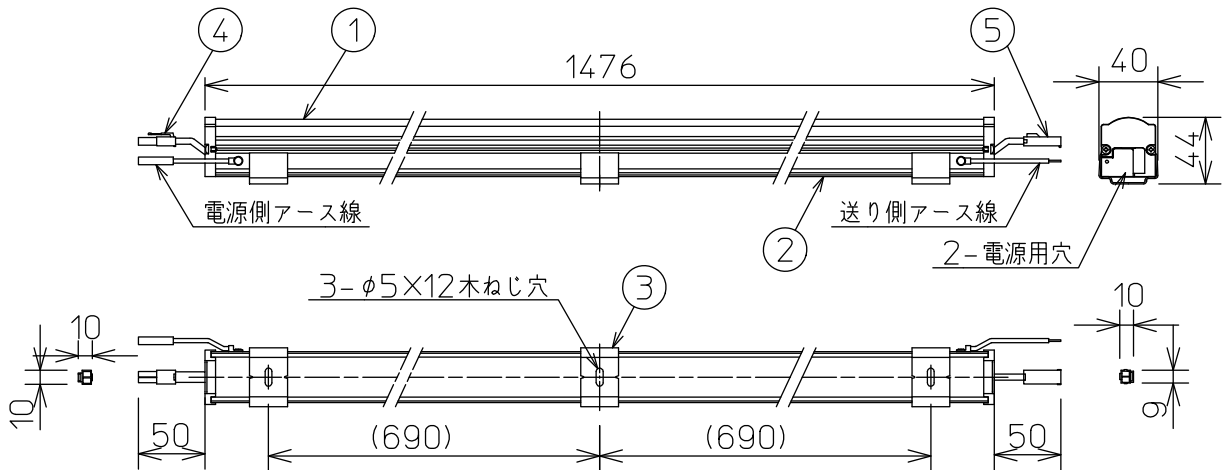

グリーン購入法適合

姿図

最小施工寸法…下記寸法は温度性能を満たすために必要な寸法です。(光の広がりを考慮した寸法ではありません。)
 施工の際は器具取付けが容易に行えるようにご配慮ください。

※天井・壁横長取付の際は落下防止の為、取付用ストラップ(LZA-92792)を必ず使用してください。
 ※壁縦長取付の際は落下防止の為、取付用サドル(LZA-92793)を必ず使用してください。

※電源接続時には必ず電源ケーブル(LZA-92925)が必要です。
 1回路に1台お求めください。

定格光束	2630Lm
LED照明器具の固有エネルギー消費効率	127.0Lm/W
LED光源寿命	40000時間

No.	部品名	材質	備考	機能	一般用	特記事項
7				取付場所	屋内 天井付・壁付・床付兼用	1/2照度角 18°×60° 縦長付・横長付兼用 調光器併用不可 連結最大30台まで(100V時) 連結最大50台まで(200V時) ※別売部品 電源接続ケーブル(LZA-92925) 延長用ケーブル(LZA-92927) 取付用ストラップ(LZA-92792) 取付用サドル(LZA-92793) 角度調整金具(LZA-92929)
6				電源接続	コネクタ	
5	コネクタ(送り側)			消費電力	20.7W 定格電圧 100/200V	
4	コネクタ(電源側)			電気容量	21VA	
3	取付金具	ステンレス板	3個付	LED付 交換不可	LED 20.7W 演色性 Ra83 白色(4000K)	
2	本体	アルミ型材	シルバーアルマイト			
1	カバー	アクリル	乳白(マット)			
No.	部品名	材質	備考	器具重量	約 1.8 kg	スイッチ無し