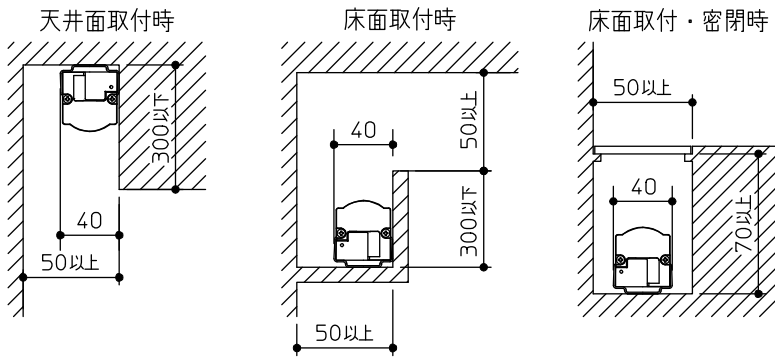

グリーン購入法適合

姿図

最小施工寸法…下記寸法は温度性能を満たすために必要な寸法です。(光の広がりを考慮した寸法ではありません。)
 施工の際は器具取付けが容易に行えるようにご配慮ください。

※天井・壁横長取付の際は落下防止の為、取付用ストラップ(LZA-92792)を必ず使用してください。
 ※壁縦長取付の際は落下防止の為、取付用サドル(LZA-92793)を必ず使用してください。

※電源接続時には必ず電源ケーブル(LZA-92925)が必要です。
 1回路に1台お求めください。

定格光束	2630Lm
LED照明器具の固有エネルギー消費効率	127.0Lm/W
LED光源寿命	40000時間

No.	部品名	材質	備考	機能	一般用	特記事項
7				取付場所	屋内 天井付・壁付・床付兼用	1/2照度角 18°×60° 縦長付・横長付兼用 調光器併用不可 連結最大30台まで(100V時) 連結最大50台まで(200V時) ※別売部品 電源接続ケーブル(LZA-92925) 延長用ケーブル(LZA-92927) 取付用ストラップ(LZA-92792) 取付用サドル(LZA-92793) 角度調整金具(LZA-92929)
6				電源接続	コネクタ	
5	コネクタ(送り側)			消費電力	20.7W 定格電圧 100/200V	
4	コネクタ(電源側)			電気容量	21VA	
3	取付金具	ステンレス板	3個付	LED付 交換不可	LED 20.7W 演色性 Ra83 白色(4000K)	
2	本体	アルミ型材	シルバーアルマイト			
1	カバー	アクリル	乳白(マット)			
No.	部品名	材質	備考	器具重量	約 1.8 kg	スイッチ無し