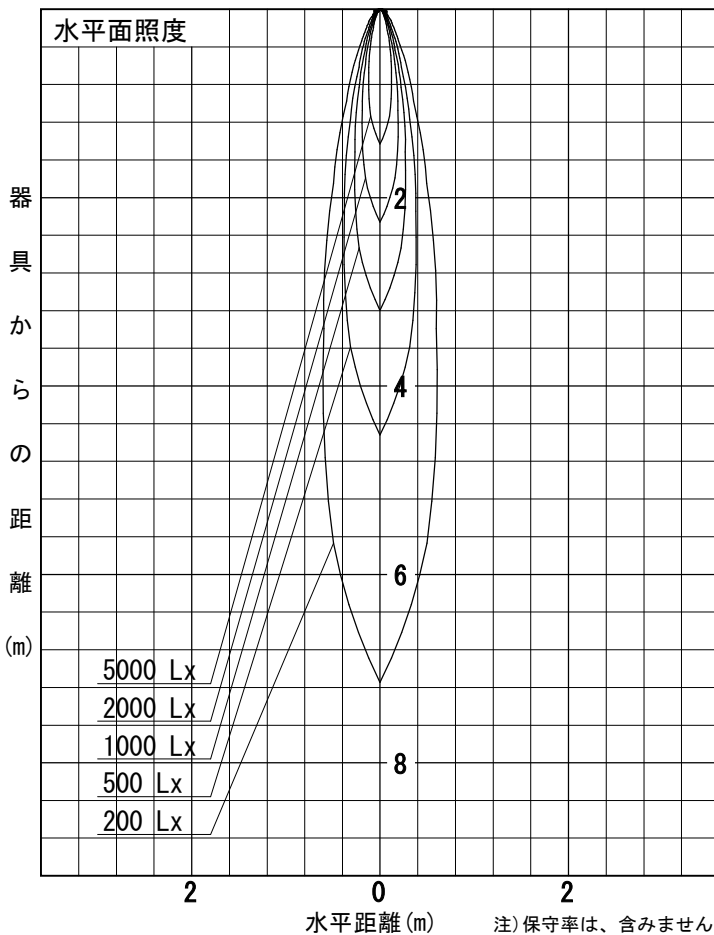

姿図

品番	LLS-7003YUME
光源	LED 17W 3000K
定格光束	790.0 lm
1/2照度角	14°
ビーム角	14°

器具効率	100.0 %
上方光束	0.0 %
下方光束	100.0 %
器具間隔 最大限 (取付高さH)	A 0.25 H
	B 0.21 H
保守率	良 0.69
	中 0.67
	否 0.63

反射率 (%)	天井	80			70			50			30			0
	壁	50	30	10	50	30	10	50	30	10	50	30	10	0
床	20			20			20			20			0	
室指数	照 明 率 (× 0.01)													
0.6	84	79	76	84	79	76	83	79	76	82	78	76	74	
0.8	90	85	82	89	84	81	88	84	81	86	83	80	79	
1	95	90	87	94	90	87	92	89	86	91	88	85	83	
1.25	99	95	92	98	94	91	96	93	90	94	91	89	87	
1.5	102	98	95	101	97	95	99	96	93	97	94	92	89	
2	107	104	101	106	103	100	103	101	99	101	99	97	94	
2.5	111	108	106	109	107	105	106	104	102	103	102	100	97	
3	113	111	109	111	109	108	108	106	105	105	104	103	99	
4	116	114	112	114	112	111	110	109	108	106	106	105	101	
5	117	116	115	115	114	113	111	110	109	107	107	106	102	

姿図

品番	LLS-7003YUME+LZA-92953
光源	LED 17W 3000K
定格光束	570.0 lm
1/2照度角	14°
ビーム角	12°

器具効率	100.0 %
上方光束	0.0 %
下方光束	100.0 %
器具間隔 最大限 (取付高さH)	A 0.25 H
	B 0.21 H
保守率	良 0.69
	中 0.67
	否 0.63

反射率 (%)	天井			壁			50			30			0		
	80	70	50	50	30	10	50	30	10	50	30	10	50	30	10
床	20	20	20	20	20	20	20	20	20	20	20	20	20	20	20
室指数	照 明 率 (× 0.01)														
0.6	85	81	78	85	81	78	84	80	77	83	80	77	76		
0.8	91	86	83	90	86	83	89	85	82	88	84	82	80		
1	96	92	88	95	91	88	94	90	87	92	89	87	85		
1.25	100	96	93	99	95	92	97	94	91	95	93	90	88		
1.5	103	100	96	102	99	96	100	97	94	98	95	93	91		
2	108	105	102	107	104	102	104	102	100	101	100	98	95		
2.5	112	109	107	110	108	106	107	105	103	104	103	101	98		
3	114	112	110	112	110	109	109	107	106	106	105	104	100		
4	117	115	113	115	113	112	111	110	109	107	107	106	102		
5	118	117	116	116	115	114	112	111	110	108	108	107	103		