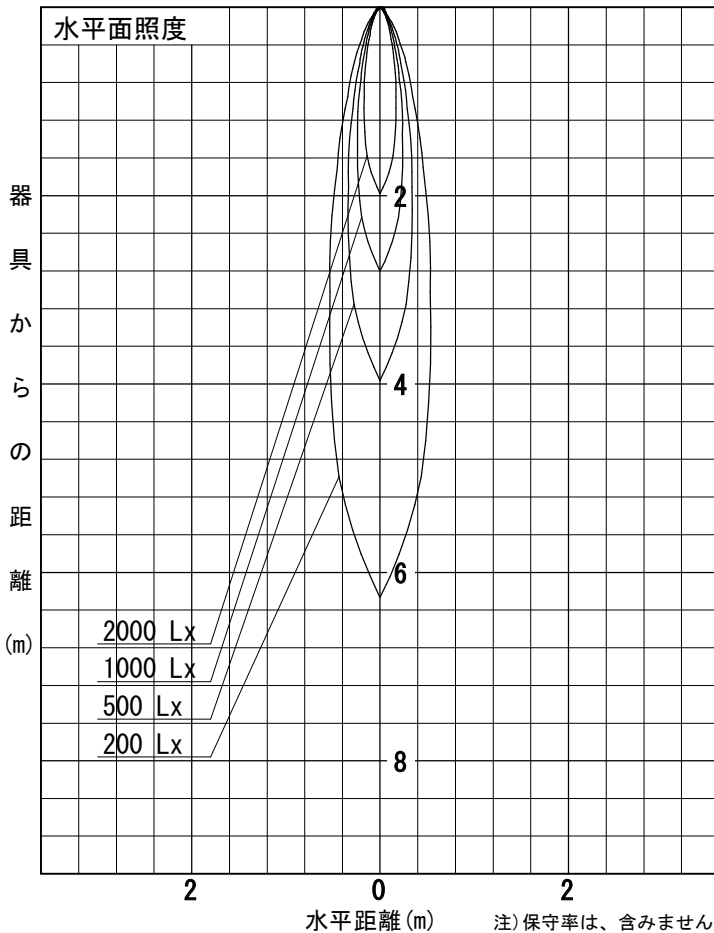

品番	LLS-7003YUME+LZA-90573
光源	LED 17W 3000K
定格光束	630.0 lm
1/2照度角	14°
ビーム角	14°

器具効率	100.0 %
上方光束	0.0 %
下方光束	100.0 %
器具間隔 最大限 (取付高さH)	A 0.25 H
	B 0.21 H
保守率	良 0.69
	中 0.67
	否 0.63

反射率 (%)	天井			壁			50			30			0		
	80	70	50	50	30	10	50	30	10	50	30	10	50	30	10
床	20	20	20	20	20	20	20	20	20	20	20	20	20	20	20
室指数	照 明 率 (× 0.01)														
0.6	85	80	77	84	80	77	83	80	77	83	79	77	75		
0.8	90	86	82	90	85	82	88	84	82	87	84	81	80		
1	96	91	88	95	91	88	93	90	87	92	88	86	84		
1.25	100	96	92	99	95	92	97	93	91	95	92	90	88		
1.5	103	99	96	102	98	95	99	96	94	97	95	93	90		
2	108	105	102	106	103	101	104	101	99	101	99	97	94		
2.5	111	109	106	110	107	105	106	105	103	104	102	101	97		
3	114	111	110	112	110	108	109	107	106	105	104	103	99		
4	116	114	113	114	113	111	110	109	108	107	106	105	101		
5	118	116	115	115	114	113	111	111	110	108	107	107	102