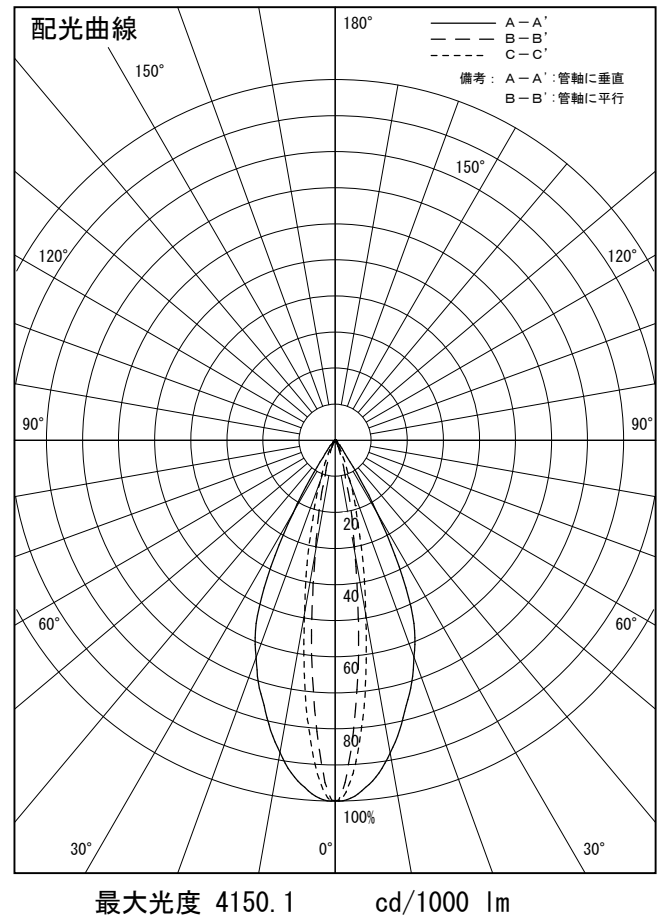

品番	LLS-7003YUME+LZA-90571
光源	LED 17W 3000K
定格光束	590.0 lm
1/2照度角	A-A' 40° B-B' 14°
ビーム角	A-A' 48° B-B' 14°

器具効率	100.0 %
上方光束	0.0 %
下方光束	100.0 %
器具間隔 最大限 (取付高さH)	A 0.73 H B 0.25 H
保守率	良 0.69
	中 0.67
	否 0.63

反射率 (%)	天井			壁			50			30			0		
	80	70	50	50	30	10	50	30	10	50	30	10	50	30	10
床	20	20	20	20	20	20	20	20	20	20	20	20	20	20	20
室指数	照 明 率 (× 0.01)														
0.6	83	79	76	83	79	76	82	78	75	81	78	75	74		
0.8	89	84	81	88	84	81	87	83	80	86	82	80	78		
1	94	90	87	93	89	86	92	88	85	90	87	85	83		
1.25	98	94	91	97	93	91	95	92	90	93	91	89	86		
1.5	102	98	95	100	97	94	98	95	93	96	93	91	89		
2	106	103	101	105	102	100	102	100	98	100	98	96	93		
2.5	110	107	105	108	106	104	105	103	101	102	101	99	96		
3	112	110	108	110	108	107	107	106	104	104	103	102	98		
4	115	113	111	113	111	110	109	108	107	105	105	104	100		
5	116	115	114	114	113	112	110	109	108	106	106	105	101		

A-A'

B-B'