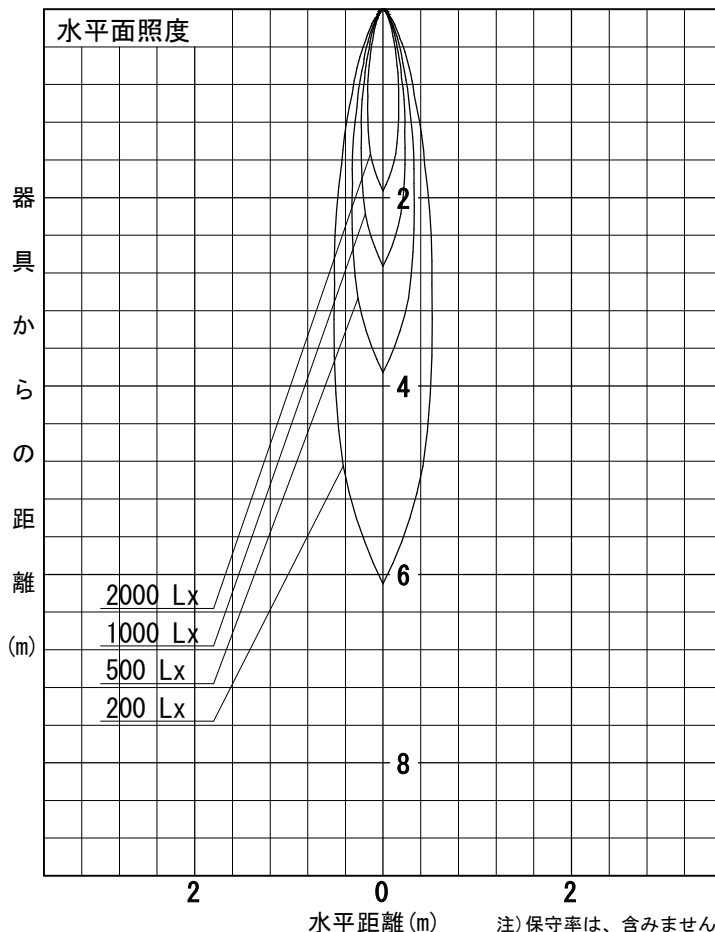

品番	LLS-7003YUME+LZA-90574
光源	LED 17W 3000K
定格光束	590.0 lm
1/2照度角	14°
ビーム角	14°

器具効率	100.0 %
上方光束	0.0 %
下方光束	100.0 %
器具間隔 最大限 (取付高さH)	A 0.25 H
	B 0.21 H
保守率	良 0.69
	中 0.67
	否 0.63

反射率 (%)	天井				70			50			30			0
	壁	50	30	10	50	30	10	50	30	10	50	30	10	0
	床				20			20			20			0
室指数	照 明 率 (× 0.01)													
0.6	85	80	77	84	80	77	83	80	77	83	79	77	75	
0.8	90	86	82	90	85	82	88	84	82	87	84	81	80	
1	96	91	88	95	91	88	93	90	87	92	88	86	84	
1.25	100	96	92	99	95	92	97	93	91	95	92	90	88	
1.5	103	99	96	102	98	95	99	96	94	97	95	93	90	
2	108	105	102	106	104	101	104	101	99	101	99	97	94	
2.5	111	109	106	110	107	105	107	105	103	104	102	101	97	
3	114	112	110	112	110	108	109	107	106	105	104	103	99	
4	116	114	113	114	113	111	110	109	108	107	106	105	101	
5	118	116	115	116	114	113	112	111	110	108	107	107	102