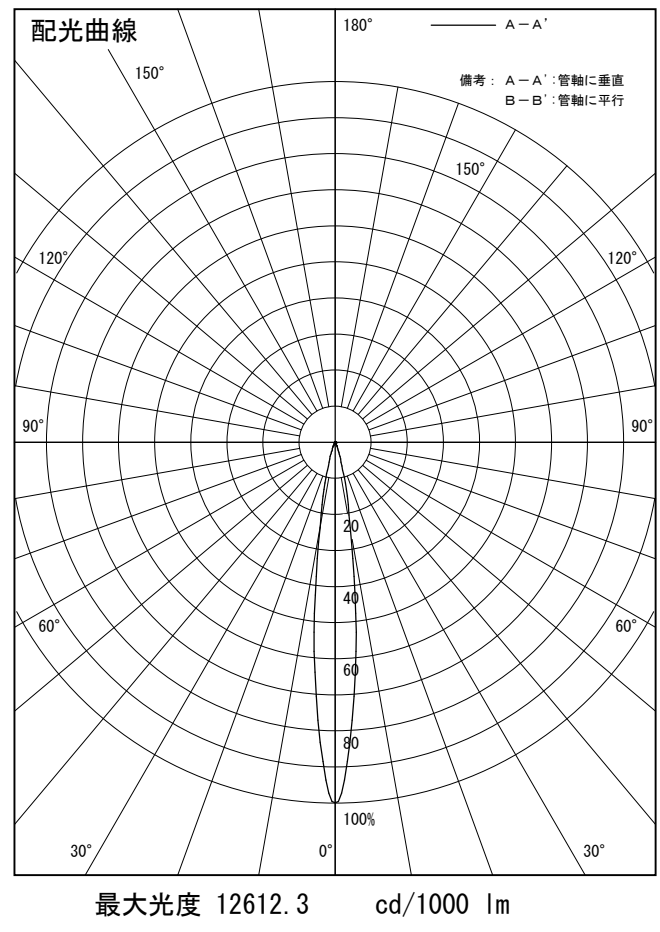

品番	LLS-7003YUME+LZA-90574
光源	LED 17W 3000K
定格光束	590.0 lm
1/2照度角	14°
ビーム角	14°

器具効率	100.0 %
上方光束	0.0 %
下方光束	100.0 %
器具間隔 最大限 (取付高さH)	A 0.25 H
	B 0.21 H
保守率	良 0.69
	中 0.67
	否 0.63

反射率 (%)	天井				70			50			30			0
	壁	50	30	10	50	30	10	50	30	10	50	30	10	0
	床				20			20			20			0
室指数	照 明 率 (× 0.01)													
0.6	85	80	77	84	80	77	83	80	77	83	79	77	75	
0.8	90	86	82	90	85	82	88	84	82	87	84	81	80	
1	96	91	88	95	91	88	93	90	87	92	88	86	84	
1.25	100	96	92	99	95	92	97	93	91	95	92	90	88	
1.5	103	99	96	102	98	95	99	96	94	97	95	93	90	
2	108	105	102	106	104	101	104	101	99	101	99	97	94	
2.5	111	109	106	110	107	105	107	105	103	104	102	101	97	
3	114	112	110	112	110	108	109	107	106	105	104	103	99	
4	116	114	113	114	113	111	110	109	108	107	106	105	101	
5	118	116	115	116	114	113	112	111	110	108	107	107	102