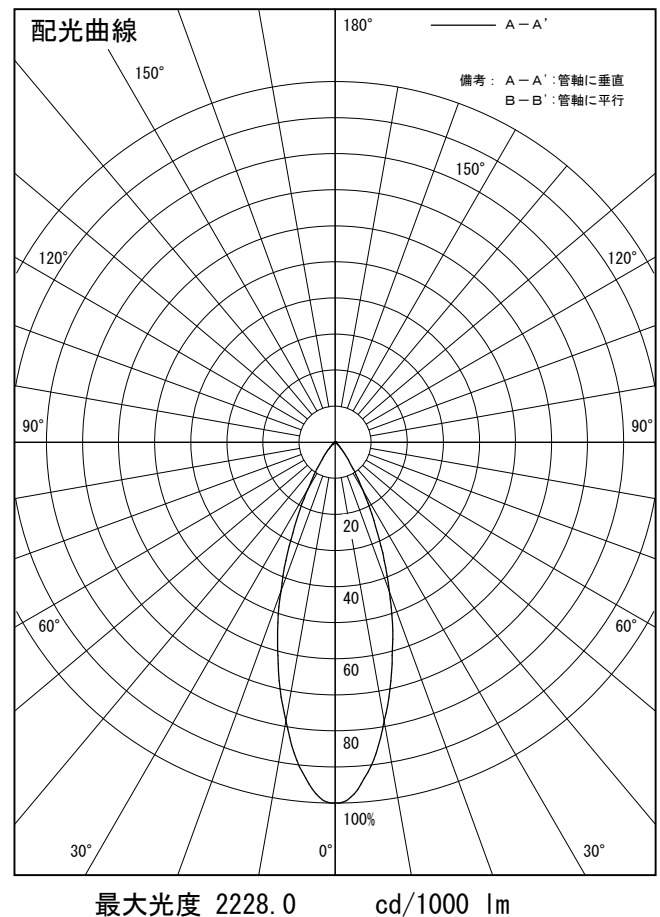

品番	LLS-7003YUME+LZA-92557
光源	LED 17W 3000K
定格光束	480.0 lm
1/2照度角	30°
ビーム角	36°

器具効率	100.0 %
上方光束	0.0 %
下方光束	100.0 %
器具間隔 最大限 (取付高さH)	A 0.54 H
	B 0.58 H
保守率	良 0.69
	中 0.67
	否 0.63

反射率 (%)	天井	80			70			50			30			0
	壁	50	30	10	50	30	10	50	30	10	50	30	10	0
床	20			20			20			20			0	
室指数	照 明 率 (× 0.01)													
0.6	81	77	74	81	77	74	80	76	73	79	76	73	72	
0.8	87	83	79	87	82	79	85	81	78	84	81	78	76	
1	93	88	85	92	88	85	90	87	84	89	86	83	81	
1.25	97	93	90	96	92	89	94	91	88	92	90	87	85	
1.5	101	97	94	100	96	93	97	94	92	95	92	90	88	
2	106	102	100	104	101	99	102	99	97	99	97	95	92	
2.5	109	106	104	108	105	103	104	102	101	102	100	99	95	
3	112	109	107	110	108	106	107	105	104	103	102	101	97	
4	114	112	111	112	111	109	108	107	106	105	104	103	99	
5	116	114	113	113	112	111	110	109	108	106	105	105	100