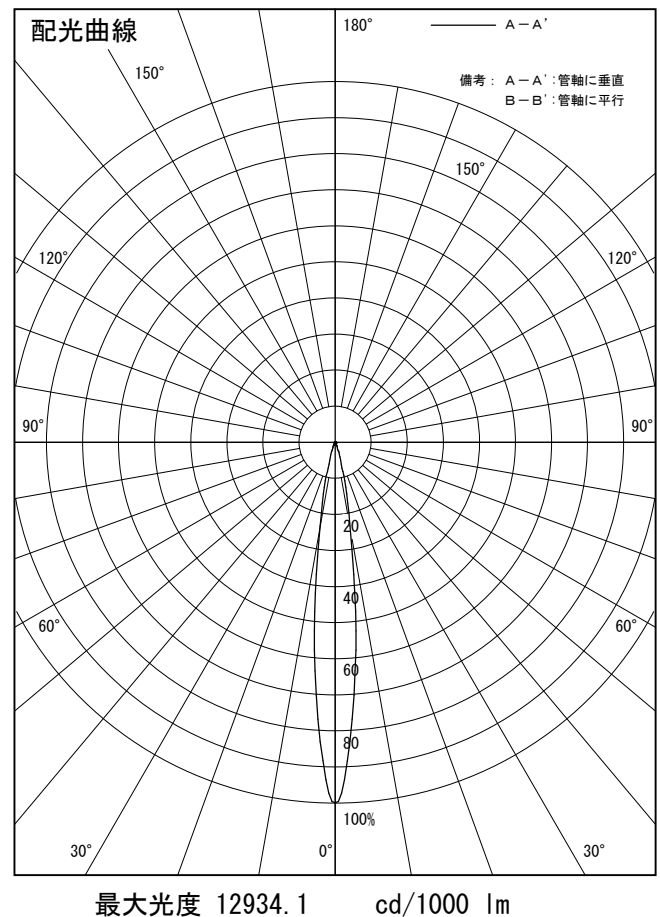

姿図

品番	LLS-7003YUME
光源	LED 17W 3000K
定格光束	790.0 lm
1/2照度角	14°
ビーム角	14°

器具効率	100.0 %
上方光束	0.0 %
下方光束	100.0 %
器具間隔 最大限 (取付高さH)	A 0.25 H
	B 0.21 H
保守率	良 0.69
	中 0.67
	否 0.63

反射率 (%)	天井	80			70			50			30			0
	壁	50	30	10	50	30	10	50	30	10	50	30	10	0
床	20			20			20			20			0	
室指数	照 明 率 (× 0.01)													
0.6	84	79	76	84	79	76	83	79	76	82	78	76	74	
0.8	90	85	82	89	84	81	88	84	81	86	83	80	79	
1	95	90	87	94	90	87	92	89	86	91	88	85	83	
1.25	99	95	92	98	94	91	96	93	90	94	91	89	87	
1.5	102	98	95	101	97	95	99	96	93	97	94	92	89	
2	107	104	101	106	103	100	103	101	99	101	99	97	94	
2.5	111	108	106	109	107	105	106	104	102	103	102	100	97	
3	113	111	109	111	109	108	108	106	105	105	104	103	99	
4	116	114	112	114	112	111	110	109	108	106	106	105	101	
5	117	116	115	115	114	113	111	110	109	107	107	106	102	

姿図

品番	LLS-7003YUME+LZA-92953
光源	LED 17W 3000K
定格光束	570.0 lm
1/2照度角	14°
ビーム角	12°

器具効率	100.0 %
上方光束	0.0 %
下方光束	100.0 %
器具間隔 最大限 (取付高さH)	A 0.25 H
	B 0.21 H
保守率	良 0.69
	中 0.67
	否 0.63

反射率 (%)	天井			壁			50			30			0		
	80	70	50	50	30	10	50	30	10	50	30	10	50	30	10
床	20	20	20	20	20	20	20	20	20	20	20	20	20	20	20
室指数	照 明 率 (× 0.01)														
0.6	85	81	78	85	81	78	84	80	77	83	80	77	76		
0.8	91	86	83	90	86	83	89	85	82	88	84	82	80		
1	96	92	88	95	91	88	94	90	87	92	89	87	85		
1.25	100	96	93	99	95	92	97	94	91	95	93	90	88		
1.5	103	100	96	102	99	96	100	97	94	98	95	93	91		
2	108	105	102	107	104	102	104	102	100	101	100	98	95		
2.5	112	109	107	110	108	106	107	105	103	104	103	101	98		
3	114	112	110	112	110	109	109	107	106	106	105	104	100		
4	117	115	113	115	113	112	111	110	109	107	107	106	102		
5	118	117	116	116	115	114	112	111	110	108	108	107	103		