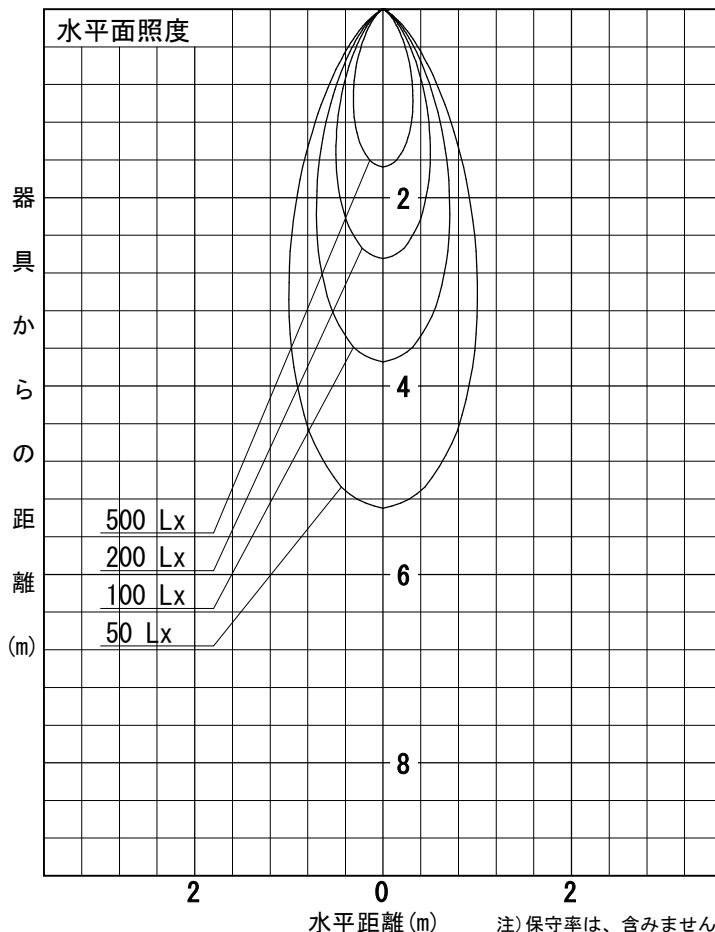

姿図

品番	LLS-7003YUME+LZA-90573
光源	LED 17W 3000K
定格光束	630.0 lm
1/2照度角	14°
ビーム角	14°

器具効率	100.0 %
上方光束	0.0 %
下方光束	100.0 %
器具間隔 最大限 (取付高さH)	A 0.25 H
	B 0.21 H
保守率	良 0.69
	中 0.67
	否 0.63

反射率 (%)	天井			壁			50			30			0		
	80	70	50	50	30	10	50	30	10	50	30	10	50	30	10
床	20	20	20	20	20	20	20	20	20	20	20	20	20	20	20
室指数	照 明 率 (× 0.01)														
0.6	85	80	77	84	80	77	83	80	77	83	79	77	75		
0.8	90	86	82	90	85	82	88	84	82	87	84	81	80		
1	96	91	88	95	91	88	93	90	87	92	88	86	84		
1.25	100	96	92	99	95	92	97	93	91	95	92	90	88		
1.5	103	99	96	102	98	95	99	96	94	97	95	93	90		
2	108	105	102	106	103	101	104	101	99	101	99	97	94		
2.5	111	109	106	110	107	105	106	105	103	104	102	101	97		
3	114	111	110	112	110	108	109	107	106	105	104	103	99		
4	116	114	113	114	113	111	110	109	108	107	106	105	101		
5	118	116	115	115	114	113	111	111	110	108	107	107	102		

姿図

品番	LLS-7003YUME+LZA-90572
光源	LED 17W 3000K
定格光束	490.0 lm
1/2照度角	30°
ビーム角	30°

器具効率	100.0 %
上方光束	0.0 %
下方光束	100.0 %
器具間隔 最大限 (取付高さH)	A 0.54 H
	B 0.51 H
保守率	良 0.69
	中 0.67
	否 0.63

反射率 (%)	天井	80			70			50			30			0
	壁	50	30	10	50	30	10	50	30	10	50	30	10	0
床	20			20			20			20			0	
室指数	照 明 率 (× 0.01)													
0.6	82	78	75	82	78	75	81	77	74	80	77	74	73	
0.8	88	83	80	87	83	80	86	82	79	85	81	79	77	
1	94	89	86	93	89	85	91	87	85	89	86	84	82	
1.25	98	94	90	97	93	90	95	91	89	93	90	88	86	
1.5	101	97	94	100	96	93	98	95	92	95	93	91	88	
2	106	103	100	105	102	99	102	99	97	99	97	96	93	
2.5	109	107	104	108	105	103	105	103	101	102	100	99	96	
3	112	110	108	110	108	106	107	105	104	104	102	101	98	
4	114	113	111	112	111	109	109	107	106	105	104	104	99	
5	116	114	113	114	112	111	110	109	108	106	105	105	100	