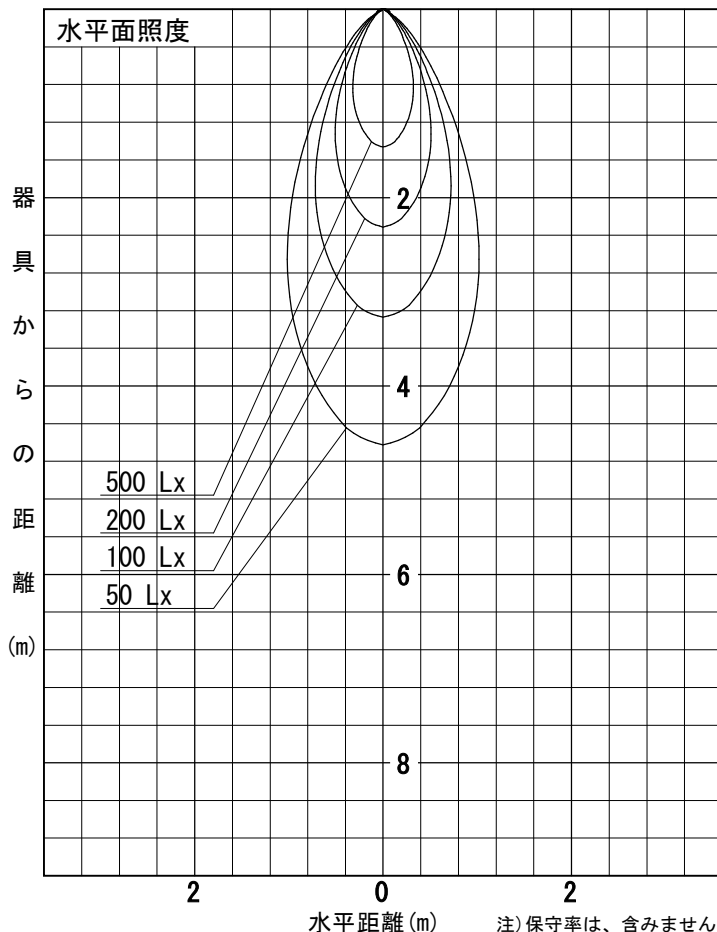

姿図

品番	LLS-7003YUME+LZA-92557
光源	LED 17W 3000K
定格光束	480.0 lm
1/2照度角	30°
ビーム角	36°

器具効率	100.0 %
上方光束	0.0 %
下方光束	100.0 %
器具間隔 最大限 (取付高さH)	A 0.54 H
	B 0.58 H
保守率	良 0.69
	中 0.67
	否 0.63

反射率 (%)	天井	80			70			50			30			0
	壁	50	30	10	50	30	10	50	30	10	50	30	10	0
床	20			20			20			20			0	
室指数	照 明 率 (× 0.01)													
0.6	81	77	74	81	77	74	80	76	73	79	76	73	72	
0.8	87	83	79	87	82	79	85	81	78	84	81	78	76	
1	93	88	85	92	88	85	90	87	84	89	86	83	81	
1.25	97	93	90	96	92	89	94	91	88	92	90	87	85	
1.5	101	97	94	100	96	93	97	94	92	95	92	90	88	
2	106	102	100	104	101	99	102	99	97	99	97	95	92	
2.5	109	106	104	108	105	103	104	102	101	102	100	99	95	
3	112	109	107	110	108	106	107	105	104	103	102	101	97	
4	114	112	111	112	111	109	108	107	106	105	104	103	99	
5	116	114	113	113	112	111	110	109	108	106	105	105	100