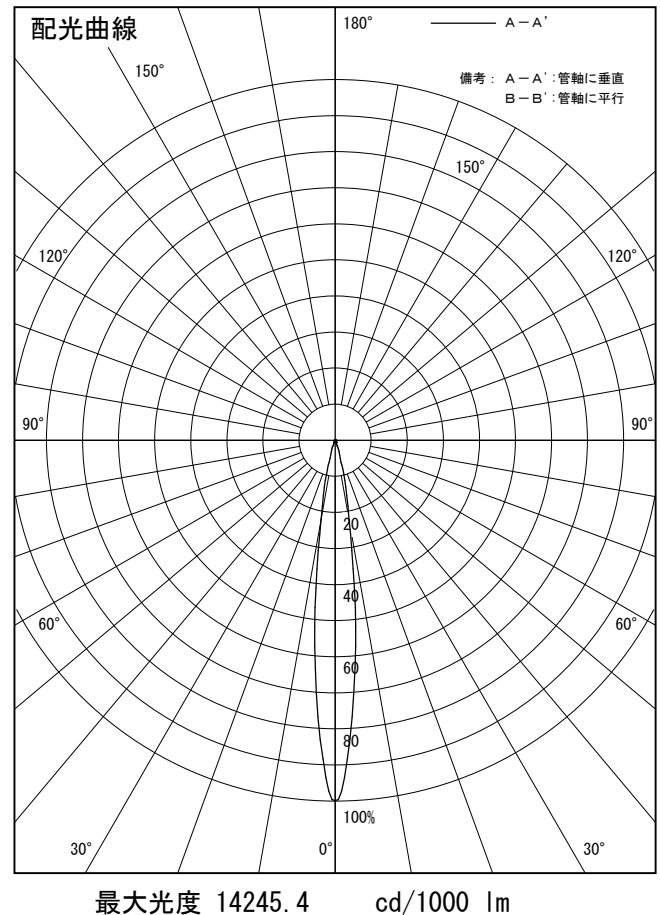

姿図

品番	LLS-7003YUME
光源	LED 17W 3000K
定格光束	790.0 lm
1/2照度角	14°
ビーム角	14°

器具効率	100.0 %
上方光束	0.0 %
下方光束	100.0 %
器具間隔 最大限 (取付高さH)	A 0.25 H
	B 0.21 H
保守率	良 0.69
	中 0.67
	否 0.63

反射率 (%)	天井	80			70			50			30			0
	壁	50	30	10	50	30	10	50	30	10	50	30	10	0
床	20			20			20			20			0	
室指数	照 明 率 (× 0.01)													
0.6	84	79	76	84	79	76	83	79	76	82	78	76	74	
0.8	90	85	82	89	84	81	88	84	81	86	83	80	79	
1	95	90	87	94	90	87	92	89	86	91	88	85	83	
1.25	99	95	92	98	94	91	96	93	90	94	91	89	87	
1.5	102	98	95	101	97	95	99	96	93	97	94	92	89	
2	107	104	101	106	103	100	103	101	99	101	99	97	94	
2.5	111	108	106	109	107	105	106	104	102	103	102	100	97	
3	113	111	109	111	109	108	108	106	105	105	104	103	99	
4	116	114	112	114	112	111	110	109	108	106	106	105	101	
5	117	116	115	115	114	113	111	110	109	107	107	106	102	

姿図

品番	LLS-7003YUME+LZA-92953
光源	LED 17W 3000K
定格光束	570.0 lm
1/2照度角	14°
ビーム角	12°

器具効率	100.0 %
上方光束	0.0 %
下方光束	100.0 %
器具間隔 最大限 (取付高さH)	A 0.25 H
	B 0.21 H
保守率	良 0.69
	中 0.67
	否 0.63

反射率 (%)	天井			壁			50			30			0		
	80	70	50	50	30	10	50	30	10	50	30	10	50	30	10
床	20	20	20	20	20	20	20	20	20	20	20	20	20	20	20
室指数	照 明 率 (× 0.01)														
0.6	85	81	78	85	81	78	84	80	77	83	80	77	76		
0.8	91	86	83	90	86	83	89	85	82	88	84	82	80		
1	96	92	88	95	91	88	94	90	87	92	89	87	85		
1.25	100	96	93	99	95	92	97	94	91	95	93	90	88		
1.5	103	100	96	102	99	96	100	97	94	98	95	93	91		
2	108	105	102	107	104	102	104	102	100	101	100	98	95		
2.5	112	109	107	110	108	106	107	105	103	104	103	101	98		
3	114	112	110	112	110	109	109	107	106	106	105	104	100		
4	117	115	113	115	113	112	111	110	109	107	107	106	102		
5	118	117	116	116	115	114	112	111	110	108	108	107	103		