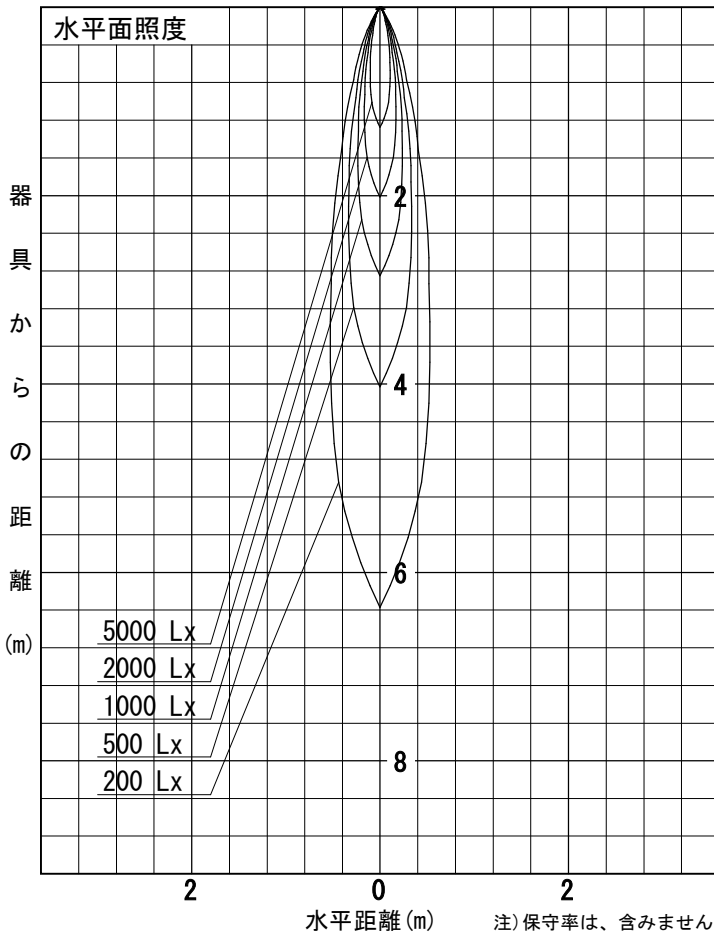

姿図

品番	LLS-7003YUME
光源	LED 17W 3000K
定格光束	790.0 lm
1/2照度角	14°
ビーム角	14°

器具効率	100.0 %
上方光束	0.0 %
下方光束	100.0 %
器具間隔 最大限 (取付高さH)	A 0.25 H
	B 0.21 H
保守率	良 0.69
	中 0.67
	否 0.63

反射率 (%)	天井	80			70			50			30			0
	壁	50	30	10	50	30	10	50	30	10	50	30	10	0
床	20			20			20			20			0	
室指数	照 明 率 (× 0.01)													
0.6	84	79	76	84	79	76	83	79	76	82	78	76	74	
0.8	90	85	82	89	84	81	88	84	81	86	83	80	79	
1	95	90	87	94	90	87	92	89	86	91	88	85	83	
1.25	99	95	92	98	94	91	96	93	90	94	91	89	87	
1.5	102	98	95	101	97	95	99	96	93	97	94	92	89	
2	107	104	101	106	103	100	103	101	99	101	99	97	94	
2.5	111	108	106	109	107	105	106	104	102	103	102	100	97	
3	113	111	109	111	109	108	108	106	105	105	104	103	99	
4	116	114	112	114	112	111	110	109	108	106	106	105	101	
5	117	116	115	115	114	113	111	110	109	107	107	106	102	

姿図

品番	LLS-7003YUME+LZA-92953
光源	LED 17W 3000K
定格光束	570.0 lm
1/2照度角	14°
ビーム角	12°

器具効率	100.0 %
上方光束	0.0 %
下方光束	100.0 %
器具間隔 最大限 (取付高さH)	A 0.25 H
	B 0.21 H
保守率	良 0.69
	中 0.67
	否 0.63

反射率 (%)	天井			壁			50			30			0		
	80	70	50	50	30	10	50	30	10	50	30	10	50	30	10
床	20	20	20	20	20	20	20	20	20	20	20	20	20	20	20
室指数	照 明 率 (× 0.01)														
0.6	85	81	78	85	81	78	84	80	77	83	80	77	76		
0.8	91	86	83	90	86	83	89	85	82	88	84	82	80		
1	96	92	88	95	91	88	94	90	87	92	89	87	85		
1.25	100	96	93	99	95	92	97	94	91	95	93	90	88		
1.5	103	100	96	102	99	96	100	97	94	98	95	93	91		
2	108	105	102	107	104	102	104	102	100	101	100	98	95		
2.5	112	109	107	110	108	106	107	105	103	104	103	101	98		
3	114	112	110	112	110	109	109	107	106	106	105	104	100		
4	117	115	113	115	113	112	111	110	109	107	107	106	102		
5	118	117	116	116	115	114	112	111	110	108	108	107	103		