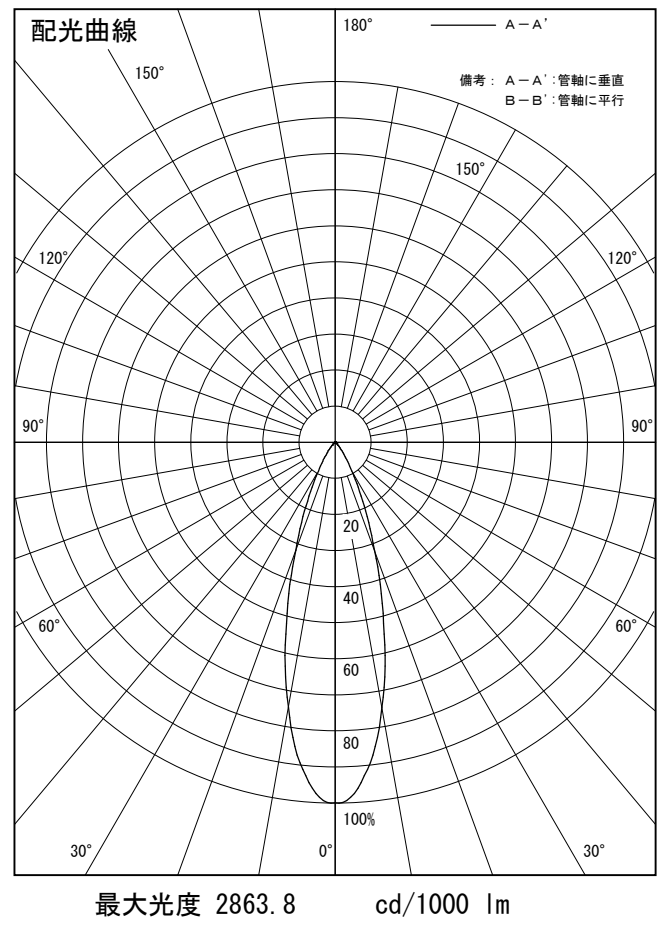

姿図

品番	LLS-7003YUME+LZA-90573
光源	LED 17W 3000K
定格光束	630.0 lm
1/2照度角	14°
ビーム角	14°

器具効率	100.0 %
上方光束	0.0 %
下方光束	100.0 %
器具間隔 最大限 (取付高さH)	A 0.25 H
	B 0.21 H
保守率	良 0.69
	中 0.67
	否 0.63

反射率 (%)	天井			壁			50			30			0		
	80	70	50	50	30	10	50	30	10	50	30	10	50	30	10
床	20	20	20	20	20	20	20	20	20	20	20	20	20	20	20
室指数	照 明 率 (× 0.01)														
0.6	85	80	77	84	80	77	83	80	77	83	79	77	75		
0.8	90	86	82	90	85	82	88	84	82	87	84	81	80		
1	96	91	88	95	91	88	93	90	87	92	88	86	84		
1.25	100	96	92	99	95	92	97	93	91	95	92	90	88		
1.5	103	99	96	102	98	95	99	96	94	97	95	93	90		
2	108	105	102	106	103	101	104	101	99	101	99	97	94		
2.5	111	109	106	110	107	105	106	105	103	104	102	101	97		
3	114	111	110	112	110	108	109	107	106	105	104	103	99		
4	116	114	113	114	113	111	110	109	108	107	106	105	101		
5	118	116	115	115	114	113	111	111	110	108	107	107	102		

姿図

品番	LLS-7003YUME+LZA-90572
光源	LED 17W 3000K
定格光束	490.0 lm
1/2照度角	30°
ビーム角	30°

器具効率	100.0 %
上方光束	0.0 %
下方光束	100.0 %
器具間隔 最大限 (取付高さH)	A 0.54 H
	B 0.51 H
保守率	良 0.69
	中 0.67
	否 0.63

反射率 (%)	天井	80			70			50			30			0
	壁	50	30	10	50	30	10	50	30	10	50	30	10	0
床	20			20			20			20			0	
室指数	照 明 率 (× 0.01)													
0.6	82	78	75	82	78	75	81	77	74	80	77	74	73	
0.8	88	83	80	87	83	80	86	82	79	85	81	79	77	
1	94	89	86	93	89	85	91	87	85	89	86	84	82	
1.25	98	94	90	97	93	90	95	91	89	93	90	88	86	
1.5	101	97	94	100	96	93	98	95	92	95	93	91	88	
2	106	103	100	105	102	99	102	99	97	99	97	96	93	
2.5	109	107	104	108	105	103	105	103	101	102	100	99	96	
3	112	110	108	110	108	106	107	105	104	104	102	101	98	
4	114	113	111	112	111	109	109	107	106	105	104	104	99	
5	116	114	113	114	112	111	110	109	108	106	105	105	100	