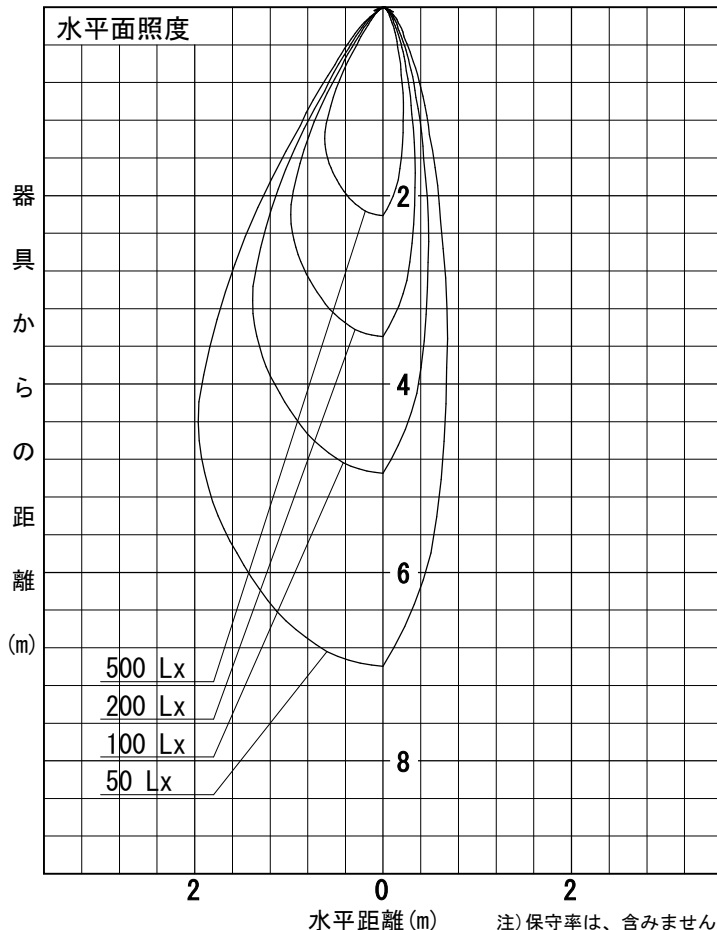

品番	LLS-7003YUME+LZA-90571
光源	LED 17W 3000K
定格光束	590.0 lm
1/2照度角	A-A' 40° B-B' 14°
ビーム角	A-A' 48° B-B' 14°

器具効率	100.0 %
上方光束	0.0 %
下方光束	100.0 %
器具間隔 最大限 (取付高さH)	A 0.73 H B 0.25 H
保守率	良 0.69
	中 0.67
	否 0.63

反射率 (%)	天井			壁			50			30			0		
	80	70	50	50	30	10	50	30	10	50	30	10	50	30	10
床	20	20	20	20	20	20	20	20	20	20	20	20	20	20	20
室指数	照 明 率 (× 0.01)														
0.6	83	79	76	83	79	76	82	78	75	81	78	75	74		
0.8	89	84	81	88	84	81	87	83	80	86	82	80	78		
1	94	90	87	93	89	86	92	88	85	90	87	85	83		
1.25	98	94	91	97	93	91	95	92	90	93	91	89	86		
1.5	102	98	95	100	97	94	98	95	93	96	93	91	89		
2	106	103	101	105	102	100	102	100	98	100	98	96	93		
2.5	110	107	105	108	106	104	105	103	101	102	101	99	96		
3	112	110	108	110	108	107	107	106	104	104	103	102	98		
4	115	113	111	113	111	110	109	108	107	105	105	104	100		
5	116	115	114	114	113	112	110	109	108	106	106	105	101		

A-A'

B-B'