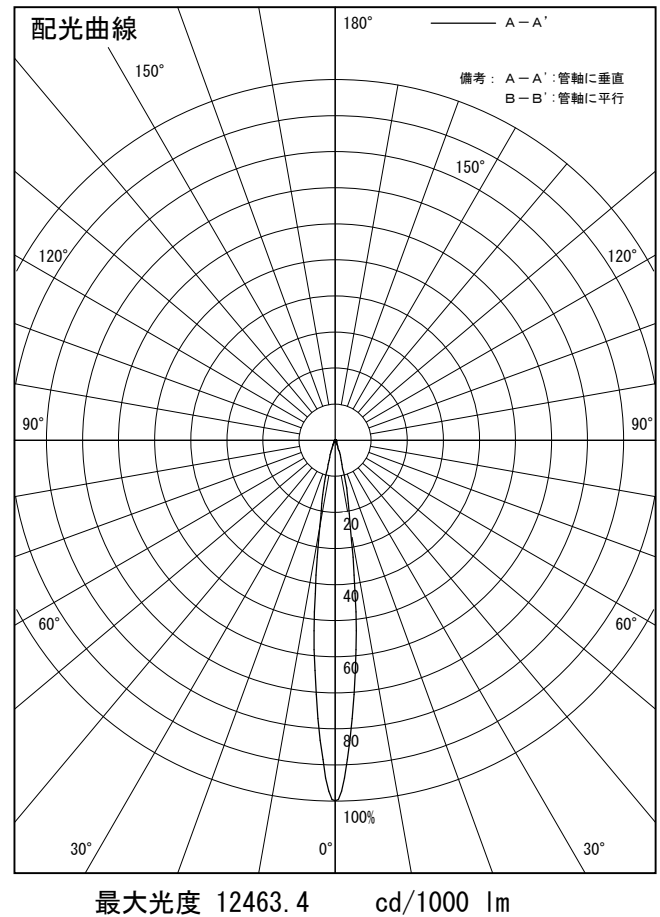

品番	LLS-7003YUME+LZA-90573
光源	LED 17W 3000K
定格光束	630.0 lm
1/2照度角	14°
ビーム角	14°

器具効率	100.0 %
上方光束	0.0 %
下方光束	100.0 %
器具間隔 最大限 (取付高さH)	A 0.25 H
	B 0.21 H
保守率	良 0.69
	中 0.67
	否 0.63

反射率 (%)	天井			壁			50			30			0		
	80	70	50	50	30	10	50	30	10	50	30	10	50	30	10
床	20	20	20	20	20	20	20	20	20	20	20	20	20	20	20
室指数	照 明 率 (× 0.01)														
0.6	85	80	77	84	80	77	83	80	77	83	79	77	75		
0.8	90	86	82	90	85	82	88	84	82	87	84	81	80		
1	96	91	88	95	91	88	93	90	87	92	88	86	84		
1.25	100	96	92	99	95	92	97	93	91	95	92	90	88		
1.5	103	99	96	102	98	95	99	96	94	97	95	93	90		
2	108	105	102	106	103	101	104	101	99	101	99	97	94		
2.5	111	109	106	110	107	105	106	105	103	104	102	101	97		
3	114	111	110	112	110	108	109	107	106	105	104	103	99		
4	116	114	113	114	113	111	110	109	108	107	106	105	101		
5	118	116	115	115	114	113	111	111	110	108	107	107	102