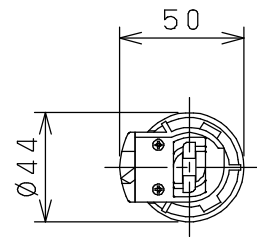

姿図

取付部詳細

⚠ 安全に関するご注意

- この器具は、一般通常環境の屋内配線ダクト取付専用器具です。一般通常環境以外の所、傾斜天井、屋外、湿気が多い所、水気のかかる所、壁面、床面では使用しないでください。落下・感電・火災の原因になります。
- 電源電圧は、定格電圧±6%内でご使用下さい。感電・火災の原因になります。
- 単体では使用できません。器具本体表示または、説明書に従って適切な組合わせでご使用ください。落下・感電・火災の原因になります。

定格光束	210Lm
LED照明器具の固有エネルギー消費効率	35.5Lm/W
LED光源寿命	40000時間

				機能	一般用	特記事項
7				取付場所	屋内 ルミライン取付専用	ダクト取付専用 吊高さ調節可能 調光器併用不可 Ø3.8細コード使用
6			電源接続	ルミライン用プラグ		
5			消費電力	5.9W 定格電圧 100V		
4	カバー	ガラス	消し (一部透明)	電気容量	12VA	
3	本体	アルミ管	白塗装	LED 付 交換不可	LED 5.9W	スイッチ無し
2	キャプタイヤコード	塩化ビニル	白		演色性 Ra83	
1	プラグ	ポリスチレン	白		電球色 (2700K)	
No.	部品名	材質	備考	器具重量	約 0.4 kg	峠田 坂本 ②