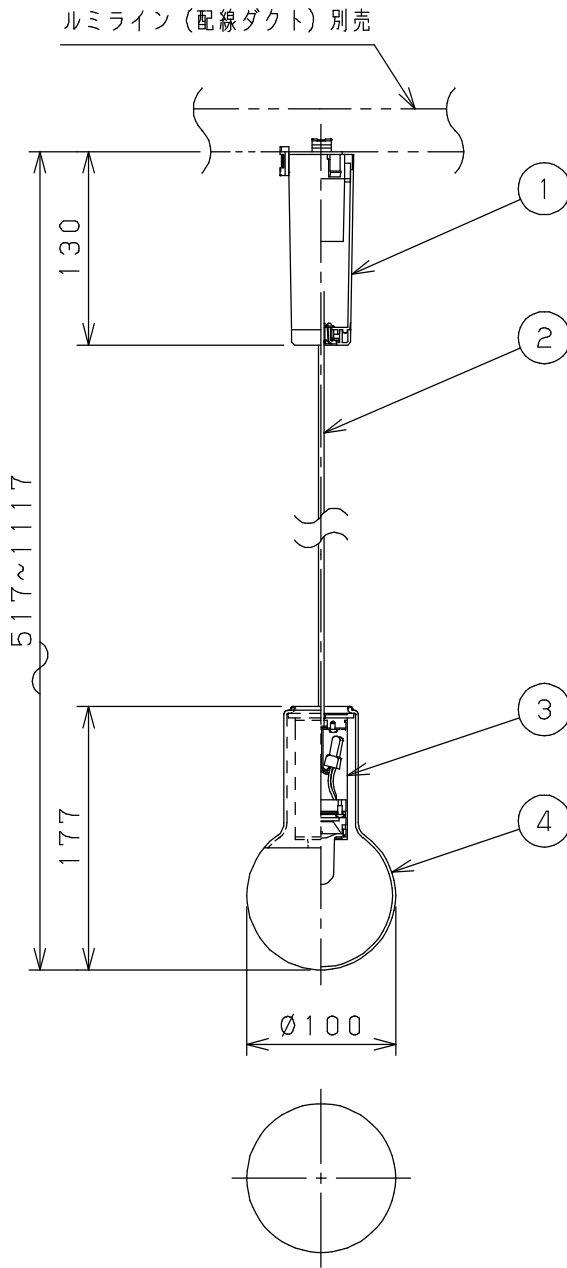

姿図

取付部詳細

⚠ 安全に関するご注意

- この器具は、一般通常環境の屋内配線ダクト取付専用器具です。一般通常環境以外の所、傾斜天井、屋外、湿気が多い所、水気のかかる所、壁面、床面では使用しないでください。落下・感電・火災の原因になります。
- 電源電圧は、定格電圧±6%内でご使用下さい。感電・火災の原因になります。
- 単体では使用できません。器具本体表示または、説明書に従って適切な組合わせでご使用ください。落下・感電・火災の原因になります。

定格光束	210Lm
LED照明器具の固有エネルギー消費効率	35.5Lm/W
LED光源寿命	40000時間

				機能	一般用	特記事項
7				取付場所	屋内 ルミライン取付専用	ダクト取付専用 吊高さ調節可能 調光器併用不可 Ø3.8細コード使用
6			電源接続	ルミライン用プラグ		
5			消費電力	5.9W 定格電圧 100V		
4	カバー	ガラス	消し (一部透明)	電気容量	12VA	
3	本体	アルミ管	白塗装	LED 付 交換不可	LED 5.9W	スイッチ無し
2	キャプタイヤコード	塩化ビニル	白		演色性 Ra83	
1	プラグ	ポリスチレン	白		電球色 (2700K)	
No.	部品名	材質	備考	器具重量	約 0.4 kg	峠田 坂本 ②