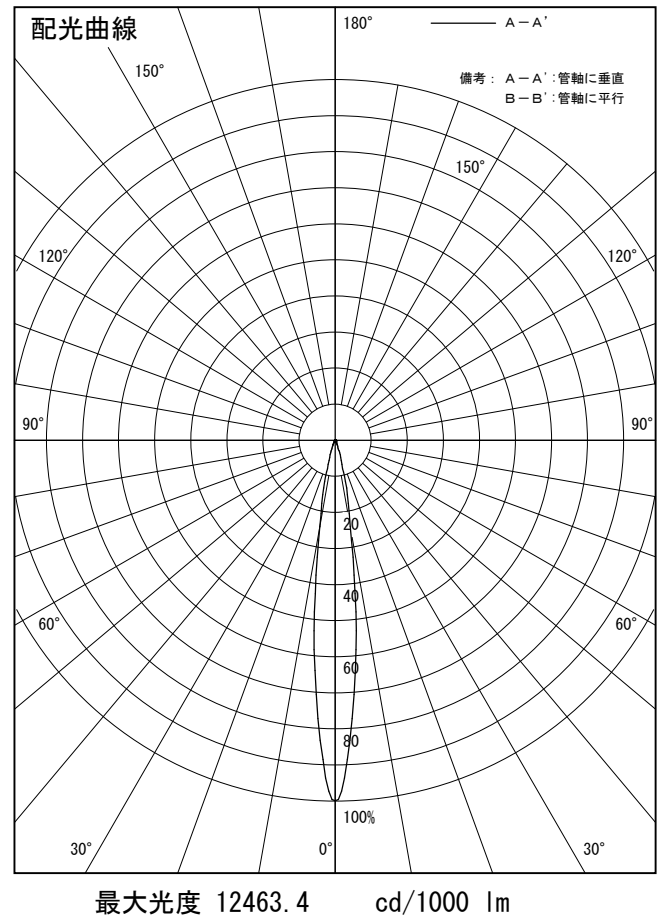

品番	LLS-7003LUME+LZA-90573
光源	LED 17W 2700K
定格光束	600.0 lm
1/2照度角	14°
ビーム角	14°

器具効率	100.0 %
上方光束	0.0 %
下方光束	100.0 %
器具間隔 最大限 (取付高さH)	A 0.25 H
	B 0.21 H
保守率	良 0.69
	中 0.67
	否 0.63

反射率 (%)	天井				70			50			30			0
	壁	50	30	10	50	30	10	50	30	10	50	30	10	0
	床				20			20			20			0
室指数	照 明 率 (× 0.01)													
0.6	85	80	77	84	80	77	83	80	77	83	79	77	75	
0.8	90	86	82	90	85	82	88	84	82	87	84	81	80	
1	96	91	88	95	91	88	93	90	87	92	88	86	84	
1.25	100	96	92	99	95	92	97	93	91	95	92	90	88	
1.5	103	99	96	102	98	95	99	96	94	97	95	93	90	
2	108	105	102	106	103	101	104	101	99	101	99	97	94	
2.5	111	109	106	110	107	105	106	105	103	104	102	101	97	
3	114	111	110	112	110	108	109	107	106	105	104	103	99	
4	116	114	113	114	113	111	110	109	108	107	106	105	101	
5	118	116	115	115	114	113	111	111	110	108	107	107	102