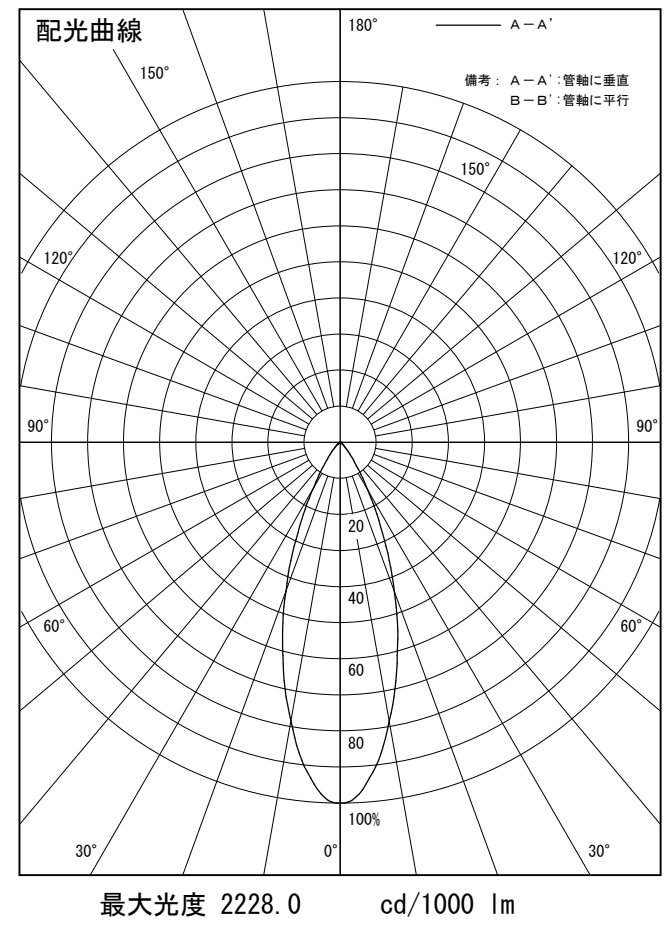

品番	LLS-7003LUME+LZA-92557
光源	LED 17W 2700K
定格光束	460.0 lm
1/2照度角	30°
ビーム角	36°

器具効率	100.0 %
上方光束	0.0 %
下方光束	100.0 %
器具間隔 最大限 (取付高さH)	A 0.54 H
	B 0.58 H
保守率	良 0.69
	中 0.67
	否 0.63

反射率 (%)	天井			壁			床			天井			壁			床		
	80	70	50	80	70	50	80	70	50	80	70	50	80	70	50	80	70	50
室指数	照 明 率 (× 0.01)																	
0.6	81	77	74	81	77	74	80	76	73	79	76	73	72					
0.8	87	83	79	87	82	79	85	81	78	84	81	78	76					
1	93	88	85	92	88	85	90	87	84	89	86	83	81					
1.25	97	93	90	96	92	89	94	91	88	92	90	87	85					
1.5	101	97	94	100	96	93	97	94	92	95	92	90	88					
2	106	102	100	104	101	99	102	99	97	99	97	95	92					
2.5	109	106	104	108	105	103	104	102	101	102	100	99	95					
3	112	109	107	110	108	106	107	105	104	103	102	101	97					
4	114	112	111	112	111	109	108	107	106	105	104	103	99					
5	116	114	113	113	112	111	110	109	108	106	105	105	100