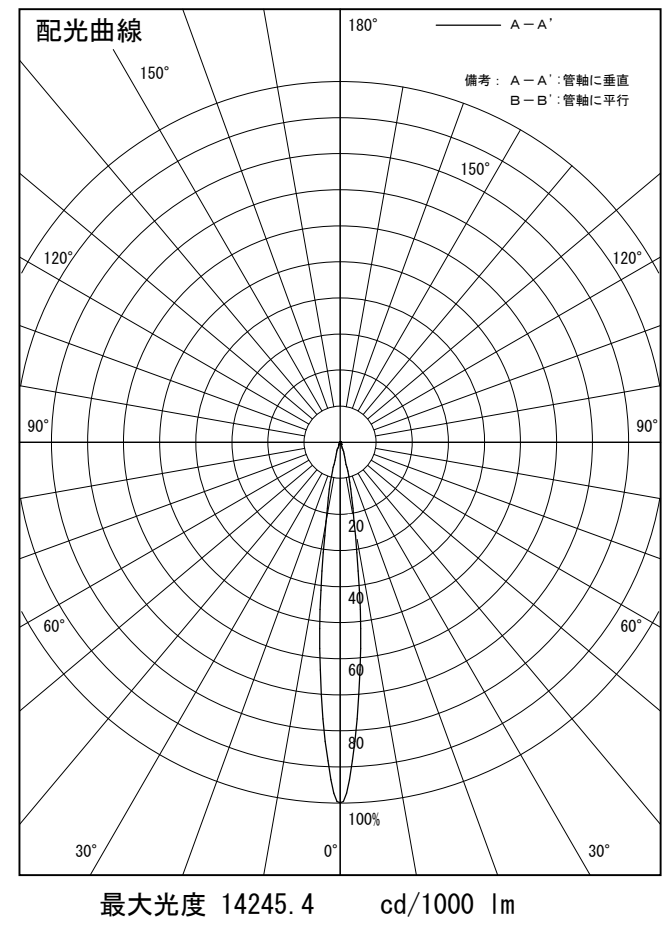

姿図

品番	LLS-7003LUME
光源	LED 17W 2700K
定格光束	760.0 lm
1/2照度角	14°
ビーム角	14°

器具効率	100.0 %
上方光束	0.0 %
下方光束	100.0 %
器具間隔 最大限 (取付高さH)	A 0.25 H
	B 0.21 H
保守率	良 0.69
	中 0.67
	否 0.63

反射率 (%)	天井	80			70			50			30			0
	壁	50	30	10	50	30	10	50	30	10	50	30	10	0
床	20			20			20			20			0	
室指数	照 明 率 (× 0.01)													
0.6	84	79	76	84	79	76	83	79	76	82	78	76	74	
0.8	90	85	82	89	84	81	88	84	81	86	83	80	79	
1	95	90	87	94	90	87	92	89	86	91	88	85	83	
1.25	99	95	92	98	94	91	96	93	90	94	91	89	87	
1.5	102	98	95	101	97	95	99	96	93	97	94	92	89	
2	107	104	101	106	103	100	103	101	99	101	99	97	94	
2.5	111	108	106	109	107	105	106	104	102	103	102	100	97	
3	113	111	109	111	109	108	108	106	105	105	104	103	99	
4	116	114	112	114	112	111	110	109	108	106	106	105	101	
5	117	116	115	115	114	113	111	110	109	107	107	106	102	

姿図

品番	LLS-7003LUME+LZA-92953
光源	LED 17W 2700K
定格光束	550.0 lm
1/2照度角	14°
ビーム角	12°

器具効率	100.0 %
上方光束	0.0 %
下方光束	100.0 %
器具間隔 最大限 (取付高さH)	A 0.25 H
	B 0.21 H
保守率	良 0.69
	中 0.67
	否 0.63

反射率 (%)	天井		80			70			50			30			0
	壁	床	50	30	10	50	30	10	50	30	10	50	30	10	0
			20		20			20			20			0	
室指数	照 明 率 (× 0.01)														
0.6	85	81	78	85	81	78	84	80	77	83	80	77	76		
0.8	91	86	83	90	86	83	89	85	82	88	84	82	80		
1	96	92	88	95	91	88	94	90	87	92	89	87	85		
1.25	100	96	93	99	95	92	97	94	91	95	93	90	88		
1.5	103	100	96	102	99	96	100	97	94	98	95	93	91		
2	108	105	102	107	104	102	104	102	100	101	100	98	95		
2.5	112	109	107	110	108	106	107	105	103	104	103	101	98		
3	114	112	110	112	110	109	109	107	106	106	105	104	100		
4	117	115	113	115	113	112	111	110	109	107	107	106	102		
5	118	117	116	116	115	114	112	111	110	108	108	107	103		