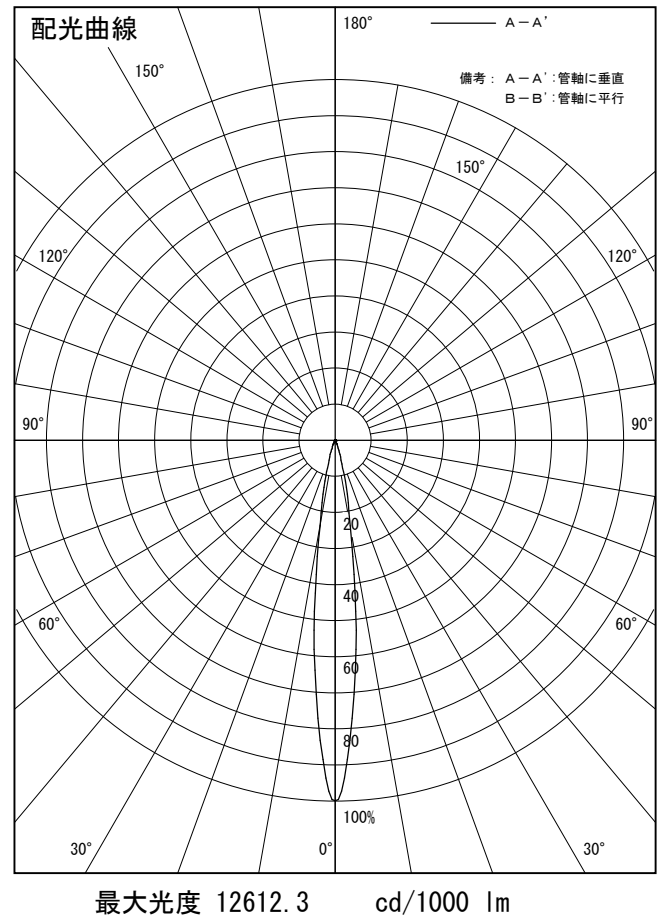

品番	LLS-7003LUME+LZA-90574
光源	LED 17W 2700K
定格光束	570.0 lm
1/2照度角	14°
ビーム角	14°

器具効率	100.0 %
上方光束	0.0 %
下方光束	100.0 %
器具間隔 最大限 (取付高さH)	A 0.25 H
	B 0.21 H
保守率	良 0.69
	中 0.67
	否 0.63

反射率 (%)	天井				壁				床						
	80	70	50	30	10	50	30	10	50	30	10	50	30	10	0
室指数	照 明 率 (× 0.01)														
0.6	85	80	77	84	80	77	83	80	77	83	79	77	75		
0.8	90	86	82	90	85	82	88	84	82	87	84	81	80		
1	96	91	88	95	91	88	93	90	87	92	88	86	84		
1.25	100	96	92	99	95	92	97	93	91	95	92	90	88		
1.5	103	99	96	102	98	95	99	96	94	97	95	93	90		
2	108	105	102	106	104	101	104	101	99	101	99	97	94		
2.5	111	109	106	110	107	105	107	105	103	104	102	101	97		
3	114	112	110	112	110	108	109	107	106	105	104	103	99		
4	116	114	113	114	113	111	110	109	108	107	106	105	101		
5	118	116	115	116	114	113	112	111	110	108	107	107	102