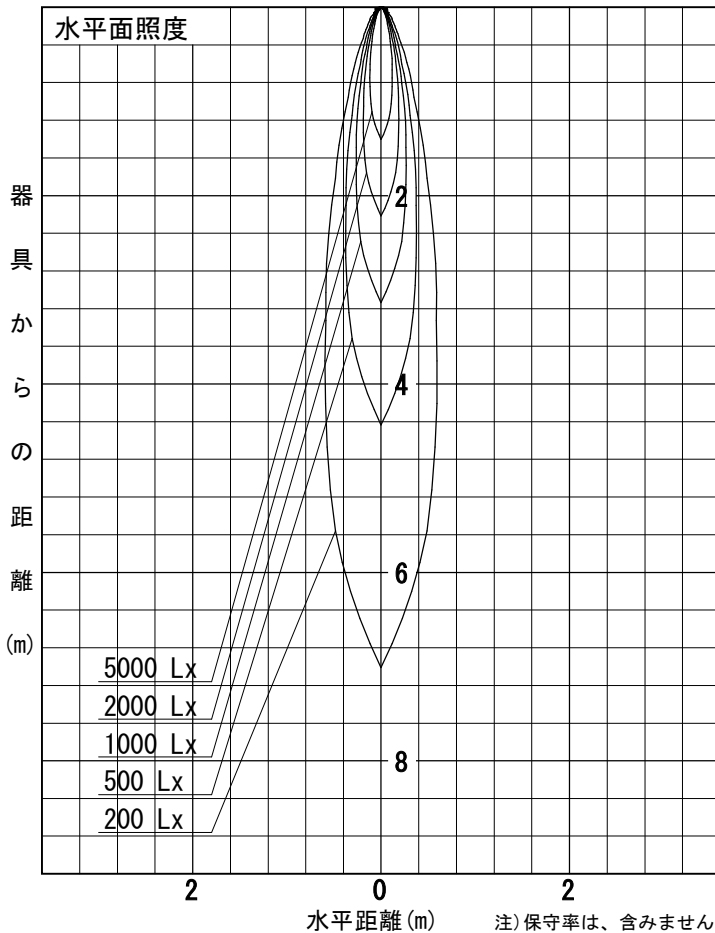

姿図

品番	LLS-7003LUME
光源	LED 17W 2700K
定格光束	760.0 lm
1/2照度角	14°
ビーム角	14°

器具効率	100.0 %
上方光束	0.0 %
下方光束	100.0 %
器具間隔 最大限 (取付高さH)	A 0.25 H
	B 0.21 H
保守率	良 0.69
	中 0.67
	否 0.63

反射率 (%)	天井	80			70			50			30			0
	壁	50	30	10	50	30	10	50	30	10	50	30	10	0
床	20			20			20			20			0	
室指数	照 明 率 (× 0.01)													
0.6	84	79	76	84	79	76	83	79	76	82	78	76	74	
0.8	90	85	82	89	84	81	88	84	81	86	83	80	79	
1	95	90	87	94	90	87	92	89	86	91	88	85	83	
1.25	99	95	92	98	94	91	96	93	90	94	91	89	87	
1.5	102	98	95	101	97	95	99	96	93	97	94	92	89	
2	107	104	101	106	103	100	103	101	99	101	99	97	94	
2.5	111	108	106	109	107	105	106	104	102	103	102	100	97	
3	113	111	109	111	109	108	108	106	105	105	104	103	99	
4	116	114	112	114	112	111	110	109	108	106	106	105	101	
5	117	116	115	115	114	113	111	110	109	107	107	106	102	

姿図

品番	LLS-7003LUME+LZA-92953
光源	LED 17W 2700K
定格光束	550.0 lm
1/2照度角	14°
ビーム角	12°

器具効率	100.0 %
上方光束	0.0 %
下方光束	100.0 %
器具間隔 最大限 (取付高さH)	A 0.25 H
	B 0.21 H
保守率	良 0.69
	中 0.67
	否 0.63

反射率 (%)	天井		80			70			50			30			0
	壁	床	50	30	10	50	30	10	50	30	10	50	30	10	0
			20		20			20			20			0	
室指数	照 明 率 (× 0.01)														
0.6	85	81	78	85	81	78	84	80	77	83	80	77	76		
0.8	91	86	83	90	86	83	89	85	82	88	84	82	80		
1	96	92	88	95	91	88	94	90	87	92	89	87	85		
1.25	100	96	93	99	95	92	97	94	91	95	93	90	88		
1.5	103	100	96	102	99	96	100	97	94	98	95	93	91		
2	108	105	102	107	104	102	104	102	100	101	100	98	95		
2.5	112	109	107	110	108	106	107	105	103	104	103	101	98		
3	114	112	110	112	110	109	109	107	106	106	105	104	100		
4	117	115	113	115	113	112	111	110	109	107	107	106	102		
5	118	117	116	116	115	114	112	111	110	108	108	107	103		