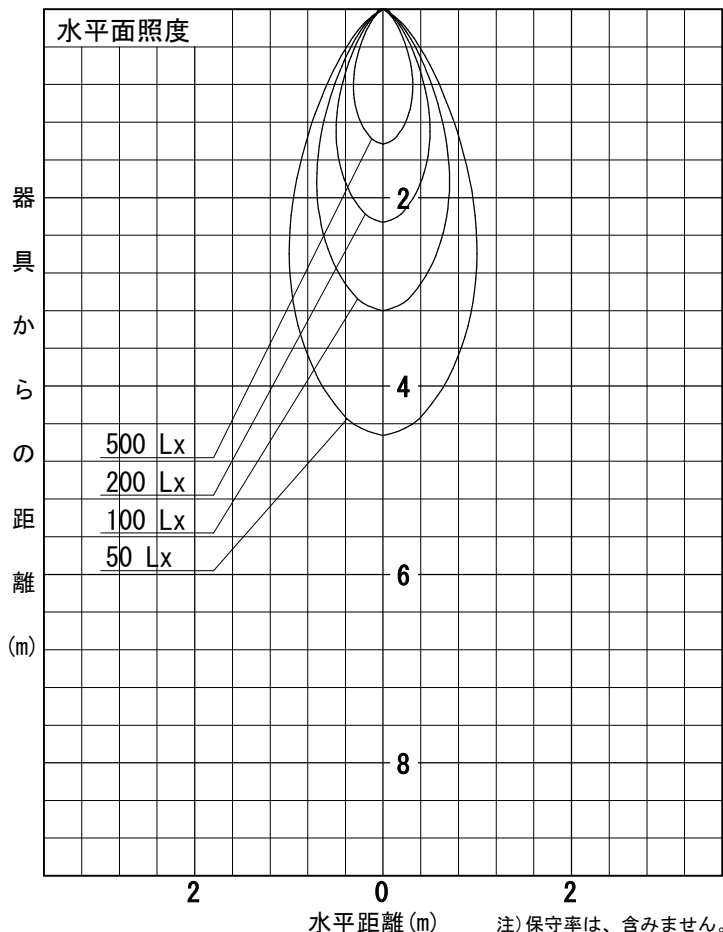

姿図

品番	LLS-7003LUME+LZA-92557
光源	LED 17W 2700K
定格光束	460.0 lm
1/2照度角	30°
ビーム角	36°

器具効率	100.0 %
上方光束	0.0 %
下方光束	100.0 %
器具間隔 最大限 (取付高さH)	A 0.54 H
	B 0.58 H
保守率	良 0.69
	中 0.67
	否 0.63

反射率 (%)	天井			壁			床			天井			壁			床		
	80	70	50	80	70	50	80	70	50	80	70	50	80	70	50	80	70	50
室指数	照 明 率 (× 0.01)																	
0.6	81	77	74	81	77	74	80	76	73	79	76	73	72					
0.8	87	83	79	87	82	79	85	81	78	84	81	78	76					
1	93	88	85	92	88	85	90	87	84	89	86	83	81					
1.25	97	93	90	96	92	89	94	91	88	92	90	87	85					
1.5	101	97	94	100	96	93	97	94	92	95	92	90	88					
2	106	102	100	104	101	99	102	99	97	99	97	95	92					
2.5	109	106	104	108	105	103	104	102	101	102	100	99	95					
3	112	109	107	110	108	106	107	105	104	103	102	101	97					
4	114	112	111	112	111	109	108	107	106	105	104	103	99					
5	116	114	113	113	112	111	110	109	108	106	105	105	100