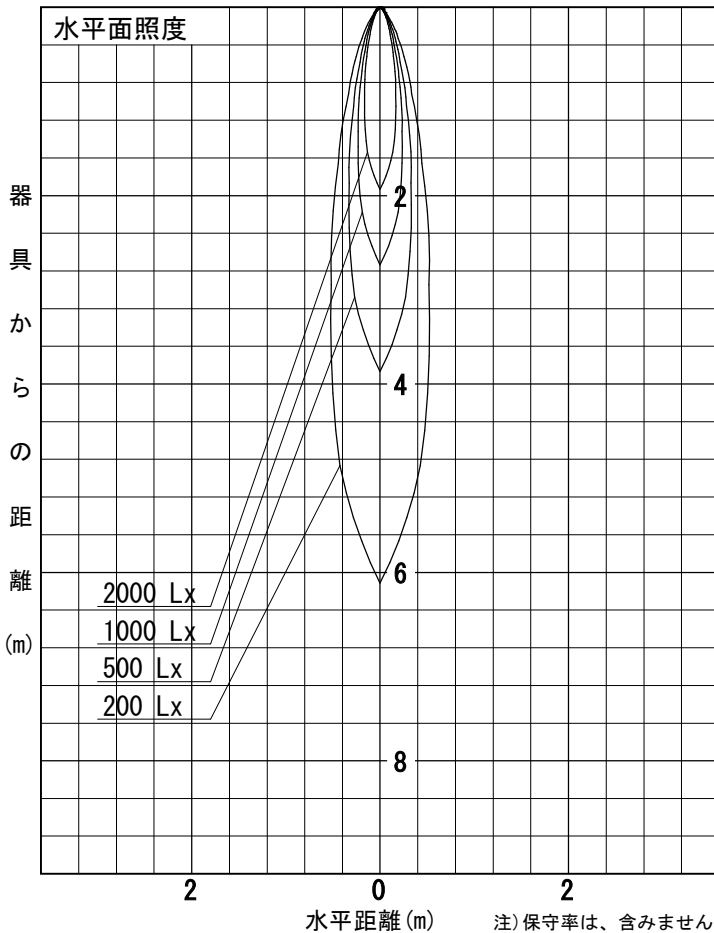

品番	LLS-7003LUME+LZA-90573
光源	LED 17W 2700K
定格光束	600.0 lm
1/2照度角	14°
ビーム角	14°

器具効率	100.0 %
上方光束	0.0 %
下方光束	100.0 %
器具間隔 最大限 (取付高さH)	A 0.25 H
	B 0.21 H
保守率	良 0.69
	中 0.67
	否 0.63

反射率 (%)	天井				70			50			30			0
	壁	50	30	10	50	30	10	50	30	10	50	30	10	0
	床				20			20			20			0
室指数	照 明 率 (× 0.01)													
0.6	85	80	77	84	80	77	83	80	77	83	79	77	75	
0.8	90	86	82	90	85	82	88	84	82	87	84	81	80	
1	96	91	88	95	91	88	93	90	87	92	88	86	84	
1.25	100	96	92	99	95	92	97	93	91	95	92	90	88	
1.5	103	99	96	102	98	95	99	96	94	97	95	93	90	
2	108	105	102	106	103	101	104	101	99	101	99	97	94	
2.5	111	109	106	110	107	105	106	105	103	104	102	101	97	
3	114	111	110	112	110	108	109	107	106	105	104	103	99	
4	116	114	113	114	113	111	110	109	108	107	106	105	101	
5	118	116	115	115	114	113	111	111	110	108	107	107	102