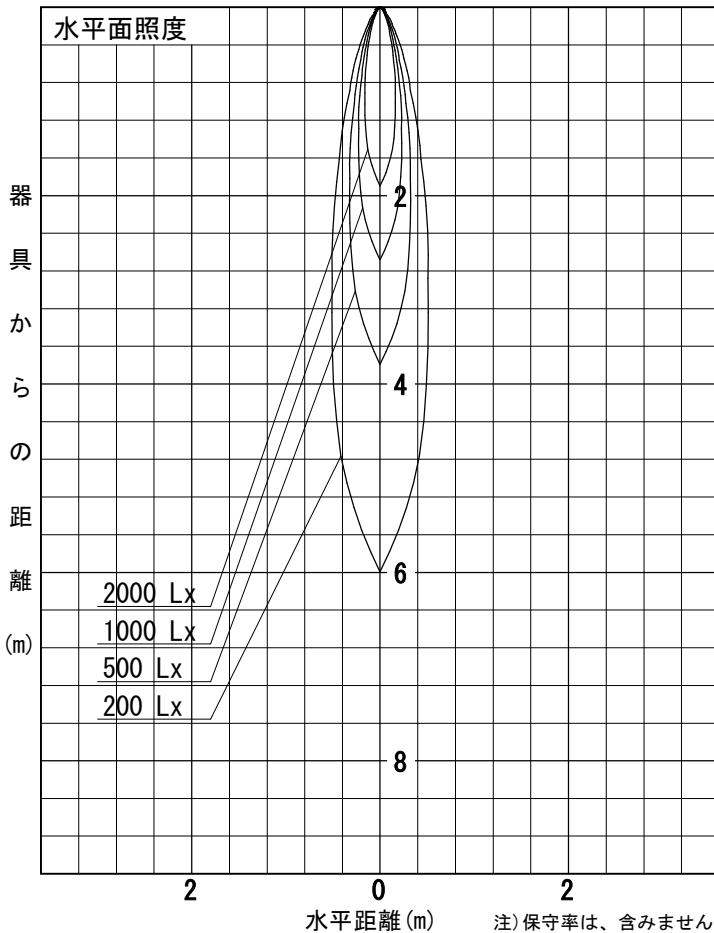

姿図

品番	LLS-7003LUME+LZA-90574
光源	LED 17W 2700K
定格光束	570.0 lm
1/2照度角	14°
ビーム角	14°

器具効率	100.0 %
上方光束	0.0 %
下方光束	100.0 %
器具間隔 最大限 (取付高さH)	A 0.25 H
	B 0.21 H
保守率	良 0.69
	中 0.67
	否 0.63

反射率 (%)	天井				壁				床						
	80	70	50	30	10	50	30	10	50	30	10	50	30	10	0
室指数	照 明 率 (× 0.01)														
0.6	85	80	77	84	80	77	83	80	77	83	79	77	75		
0.8	90	86	82	90	85	82	88	84	82	87	84	81	80		
1	96	91	88	95	91	88	93	90	87	92	88	86	84		
1.25	100	96	92	99	95	92	97	93	91	95	92	90	88		
1.5	103	99	96	102	98	95	99	96	94	97	95	93	90		
2	108	105	102	106	104	101	104	101	99	101	99	97	94		
2.5	111	109	106	110	107	105	107	105	103	104	102	101	97		
3	114	112	110	112	110	108	109	107	106	105	104	103	99		
4	116	114	113	114	113	111	110	109	108	107	106	105	101		
5	118	116	115	116	114	113	112	111	110	108	107	107	102