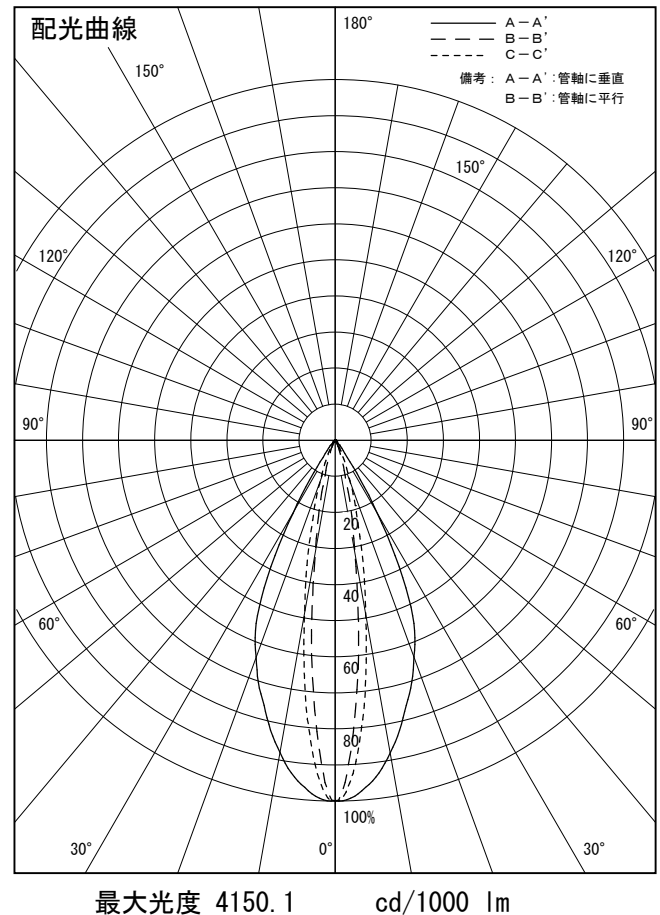

品番	LLS-7003LUME+LZA-90571
光源	LED 17W 2700K
定格光束	560.0 lm
1/2照度角	A-A' 40° B-B' 14°
ビーム角	A-A' 48° B-B' 14°

器具効率	100.0 %
上方光束	0.0 %
下方光束	100.0 %
器具間隔 最大限 (取付高さH)	A 0.73 H B 0.25 H
保守率	良 0.69
	中 0.67
	否 0.63

反射率 (%)	天井			壁			50			30			0		
	80	70	50	50	30	10	50	30	10	50	30	10	50	30	10
床	20	20	20	20	20	20	20	20	20	20	20	20	20	20	20
室指数	照 明 率 (× 0.01)														
0.6	83	79	76	83	79	76	82	78	75	81	78	75	74		
0.8	89	84	81	88	84	81	87	83	80	86	82	80	78		
1	94	90	87	93	89	86	92	88	85	90	87	85	83		
1.25	98	94	91	97	93	91	95	92	90	93	91	89	86		
1.5	102	98	95	100	97	94	98	95	93	96	93	91	89		
2	106	103	101	105	102	100	102	100	98	100	98	96	93		
2.5	110	107	105	108	106	104	105	103	101	102	101	99	96		
3	112	110	108	110	108	107	107	106	104	104	103	102	98		
4	115	113	111	113	111	110	109	108	107	105	105	104	100		
5	116	115	114	114	113	112	110	109	108	106	106	105	101		

A-A'

B-B'