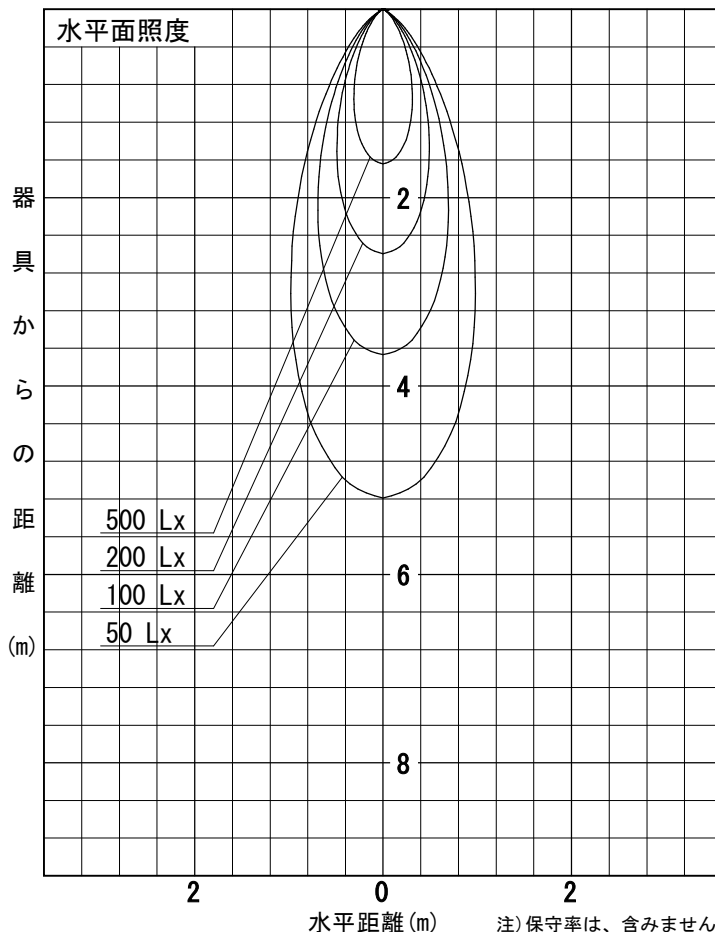

姿図

品番	LLS-7003LUME+LZA-90573
光源	LED 17W 2700K
定格光束	600.0 lm
1/2照度角	14°
ビーム角	14°

器具効率	100.0 %
上方光束	0.0 %
下方光束	100.0 %
器具間隔 最大限 (取付高さH)	A 0.25 H
	B 0.21 H
保守率	良 0.69
	中 0.67
	否 0.63

反射率 (%)	天井				70			50			30			0
	壁	50	30	10	50	30	10	50	30	10	50	30	10	0
	床				20			20			20			0
室指数	照 明 率 (× 0.01)													
0.6	85	80	77	84	80	77	83	80	77	83	79	77	75	
0.8	90	86	82	90	85	82	88	84	82	87	84	81	80	
1	96	91	88	95	91	88	93	90	87	92	88	86	84	
1.25	100	96	92	99	95	92	97	93	91	95	92	90	88	
1.5	103	99	96	102	98	95	99	96	94	97	95	93	90	
2	108	105	102	106	103	101	104	101	99	101	99	97	94	
2.5	111	109	106	110	107	105	106	105	103	104	102	101	97	
3	114	111	110	112	110	108	109	107	106	105	104	103	99	
4	116	114	113	114	113	111	110	109	108	107	106	105	101	
5	118	116	115	115	114	113	111	111	110	108	107	107	102	

姿図

品番	LLS-7003LUME+LZA-90572
光源	LED 17W 2700K
定格光束	470.0 lm
1/2照度角	30°
ビーム角	30°

器具効率	100.0 %
上方光束	0.0 %
下方光束	100.0 %
器具間隔 最大限 (取付高さH)	A 0.54 H
	B 0.51 H
保守率	良 0.69
	中 0.67
	否 0.63

反射率 (%)	天井	80			70			50			30			0
	壁	50	30	10	50	30	10	50	30	10	50	30	10	0
	床	20			20			20			20			0
室指数	照 明 率 (× 0.01)													
0.6	82	78	75	82	78	75	81	77	74	80	77	74	73	
0.8	88	83	80	87	83	80	86	82	79	85	81	79	77	
1	94	89	86	93	89	85	91	87	85	89	86	84	82	
1.25	98	94	90	97	93	90	95	91	89	93	90	88	86	
1.5	101	97	94	100	96	93	98	95	92	95	93	91	88	
2	106	103	100	105	102	99	102	99	97	99	97	96	93	
2.5	109	107	104	108	105	103	105	103	101	102	100	99	96	
3	112	110	108	110	108	106	107	105	104	104	102	101	98	
4	114	113	111	112	111	109	109	107	106	105	104	104	99	
5	116	114	113	114	112	111	110	109	108	106	105	105	100	