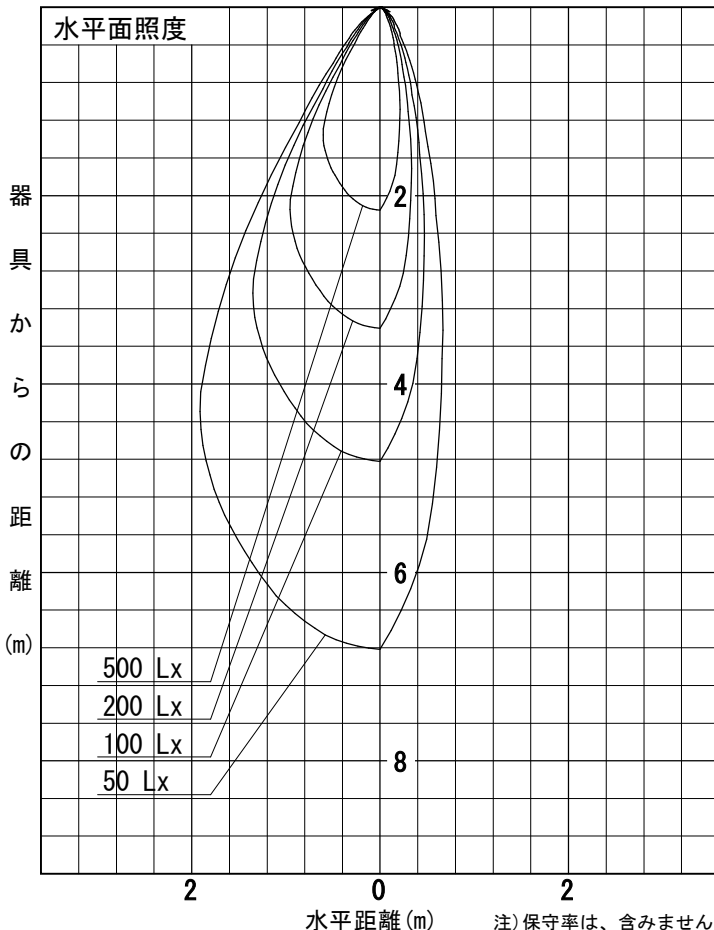

品番	LLS-7003LUME+LZA-90571
光源	LED 17W 2700K
定格光束	560.0 lm
1/2照度角	A-A' 40° B-B' 14°
ビーム角	A-A' 48° B-B' 14°

器具効率	100.0 %
上方光束	0.0 %
下方光束	100.0 %
器具間隔 最大限 (取付高さH)	A 0.73 H B 0.25 H
保守率	良 0.69
	中 0.67
	否 0.63

反射率 (%)	天井			壁			50			30			0		
	80	70	50	50	30	10	50	30	10	50	30	10	50	30	10
床	20	20	20	20	20	20	20	20	20	20	20	20	20	20	20
室指数	照 明 率 (× 0.01)														
0.6	83	79	76	83	79	76	82	78	75	81	78	75	74		
0.8	89	84	81	88	84	81	87	83	80	86	82	80	78		
1	94	90	87	93	89	86	92	88	85	90	87	85	83		
1.25	98	94	91	97	93	91	95	92	90	93	91	89	86		
1.5	102	98	95	100	97	94	98	95	93	96	93	91	89		
2	106	103	101	105	102	100	102	100	98	100	98	96	93		
2.5	110	107	105	108	106	104	105	103	101	102	101	99	96		
3	112	110	108	110	108	107	107	106	104	104	103	102	98		
4	115	113	111	113	111	110	109	108	107	105	105	104	100		
5	116	115	114	114	113	112	110	109	108	106	106	105	101		

A-A'

B-B'