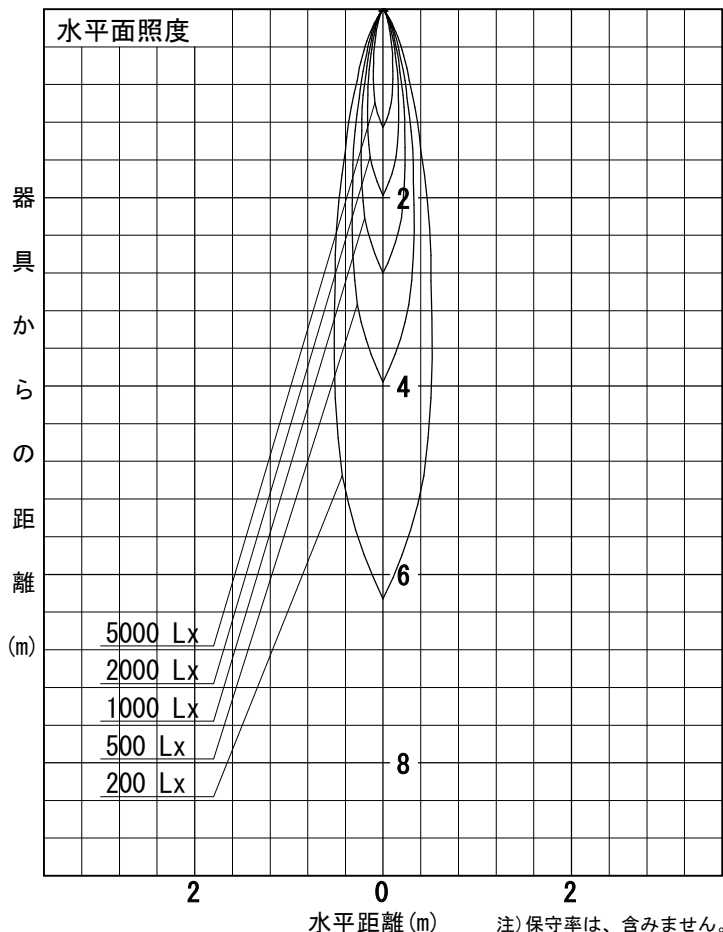

姿図

品番	LLS-7003LUME
光源	LED 17W 2700K
定格光束	760.0 lm
1/2照度角	14°
ビーム角	14°

器具効率	100.0 %
上方光束	0.0 %
下方光束	100.0 %
器具間隔 最大限 (取付高さH)	A 0.25 H
	B 0.21 H
保守率	良 0.69
	中 0.67
	否 0.63

反射率 (%)	天井	80			70			50			30			0
	壁	50	30	10	50	30	10	50	30	10	50	30	10	0
床	20			20			20			20			0	
室指数	照 明 率 (× 0.01)													
0.6	84	79	76	84	79	76	83	79	76	82	78	76	74	
0.8	90	85	82	89	84	81	88	84	81	86	83	80	79	
1	95	90	87	94	90	87	92	89	86	91	88	85	83	
1.25	99	95	92	98	94	91	96	93	90	94	91	89	87	
1.5	102	98	95	101	97	95	99	96	93	97	94	92	89	
2	107	104	101	106	103	100	103	101	99	101	99	97	94	
2.5	111	108	106	109	107	105	106	104	102	103	102	100	97	
3	113	111	109	111	109	108	108	106	105	105	104	103	99	
4	116	114	112	114	112	111	110	109	108	106	106	105	101	
5	117	116	115	115	114	113	111	110	109	107	107	106	102	

姿図

品番	LLS-7003LUME+LZA-92953
光源	LED 17W 2700K
定格光束	550.0 lm
1/2照度角	14°
ビーム角	12°

器具効率	100.0 %
上方光束	0.0 %
下方光束	100.0 %
器具間隔 最大限 (取付高さH)	A 0.25 H
	B 0.21 H
保守率	良 0.69
	中 0.67
	否 0.63

反射率 (%)	天井		80			70			50			30			0
	壁	床	50	30	10	50	30	10	50	30	10	50	30	10	0
			20		20			20			20			0	
室指数	照 明 率 (× 0.01)														
0.6	85	81	78	85	81	78	84	80	77	83	80	77	76		
0.8	91	86	83	90	86	83	89	85	82	88	84	82	80		
1	96	92	88	95	91	88	94	90	87	92	89	87	85		
1.25	100	96	93	99	95	92	97	94	91	95	93	90	88		
1.5	103	100	96	102	99	96	100	97	94	98	95	93	91		
2	108	105	102	107	104	102	104	102	100	101	100	98	95		
2.5	112	109	107	110	108	106	107	105	103	104	103	101	98		
3	114	112	110	112	110	109	109	107	106	106	105	104	100		
4	117	115	113	115	113	112	111	110	109	107	107	106	102		
5	118	117	116	116	115	114	112	111	110	108	108	107	103		