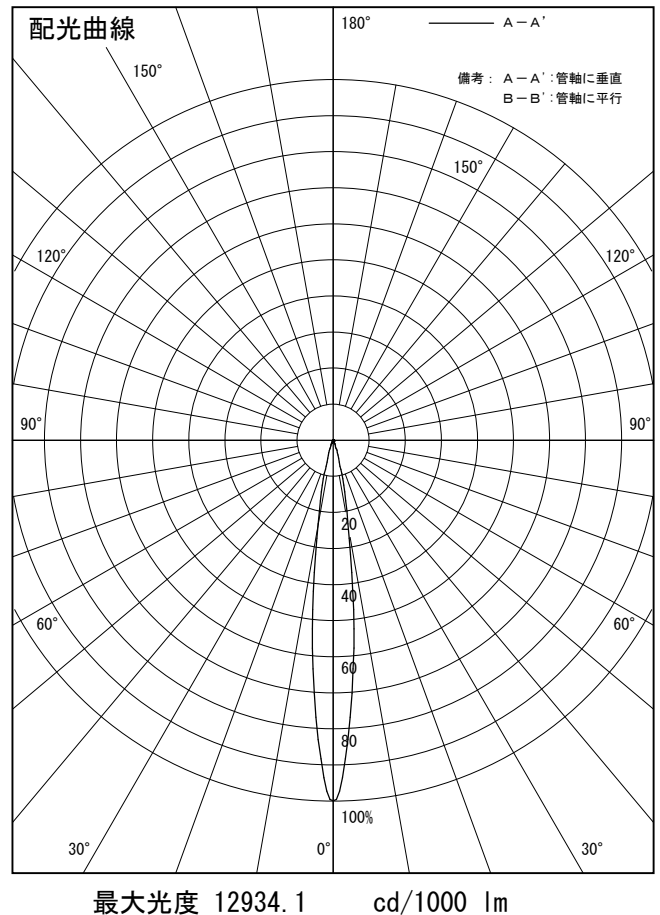

姿図

品番	LLS-7003LUME
光源	LED 17W 2700K
定格光束	760.0 lm
1/2照度角	14°
ビーム角	14°

器具効率	100.0 %
上方光束	0.0 %
下方光束	100.0 %
器具間隔 最大限 (取付高さH)	A 0.25 H
	B 0.21 H
保守率	良 0.69
	中 0.67
	否 0.63

反射率 (%)	天井	80			70			50			30			0
	壁	50	30	10	50	30	10	50	30	10	50	30	10	0
床	20			20			20			20			0	
室指数	照 明 率 (× 0.01)													
0.6	84	79	76	84	79	76	83	79	76	82	78	76	74	
0.8	90	85	82	89	84	81	88	84	81	86	83	80	79	
1	95	90	87	94	90	87	92	89	86	91	88	85	83	
1.25	99	95	92	98	94	91	96	93	90	94	91	89	87	
1.5	102	98	95	101	97	95	99	96	93	97	94	92	89	
2	107	104	101	106	103	100	103	101	99	101	99	97	94	
2.5	111	108	106	109	107	105	106	104	102	103	102	100	97	
3	113	111	109	111	109	108	108	106	105	105	104	103	99	
4	116	114	112	114	112	111	110	109	108	106	106	105	101	
5	117	116	115	115	114	113	111	110	109	107	107	106	102	

姿図

品番	LLS-7003LUME+LZA-92953
光源	LED 17W 2700K
定格光束	550.0 lm
1/2照度角	14°
ビーム角	12°

器具効率	100.0 %
上方光束	0.0 %
下方光束	100.0 %
器具間隔 最大限 (取付高さH)	A 0.25 H
	B 0.21 H
保守率	良 0.69
	中 0.67
	否 0.63

反射率 (%)	天井		80			70			50			30			0
	壁	床	50	30	10	50	30	10	50	30	10	50	30	10	0
			20		20			20			20			0	
室指数	照 明 率 (× 0.01)														
0.6	85	81	78	85	81	78	84	80	77	83	80	77	76		
0.8	91	86	83	90	86	83	89	85	82	88	84	82	80		
1	96	92	88	95	91	88	94	90	87	92	89	87	85		
1.25	100	96	93	99	95	92	97	94	91	95	93	90	88		
1.5	103	100	96	102	99	96	100	97	94	98	95	93	91		
2	108	105	102	107	104	102	104	102	100	101	100	98	95		
2.5	112	109	107	110	108	106	107	105	103	104	103	101	98		
3	114	112	110	112	110	109	109	107	106	106	105	104	100		
4	117	115	113	115	113	112	111	110	109	107	107	106	102		
5	118	117	116	116	115	114	112	111	110	108	108	107	103		