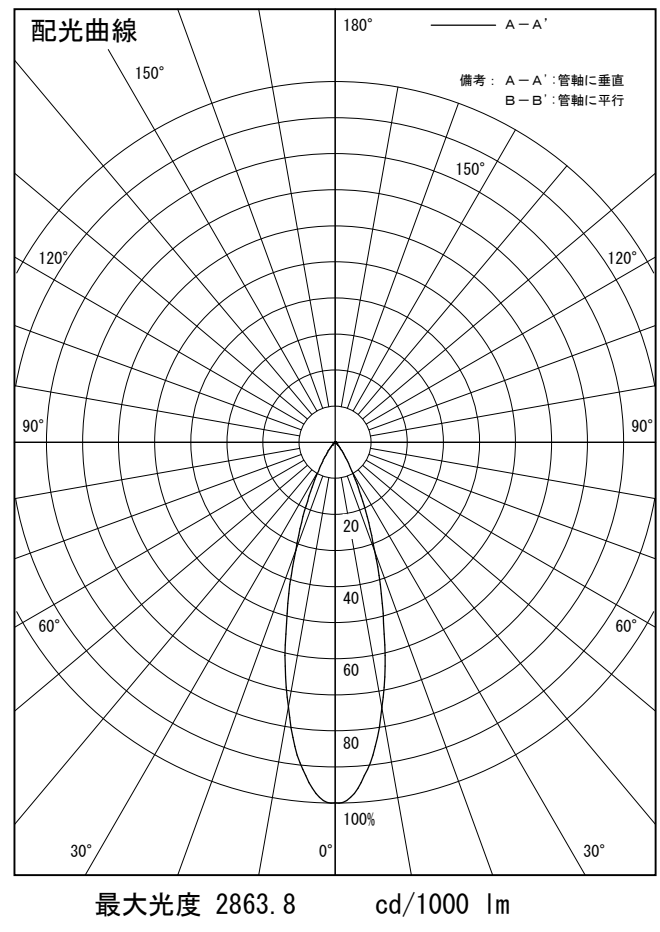

姿図

品番	LLS-7003LUME+LZA-90573
光源	LED 17W 2700K
定格光束	600.0 lm
1/2照度角	14°
ビーム角	14°

器具効率	100.0 %
上方光束	0.0 %
下方光束	100.0 %
器具間隔 最大限 (取付高さH)	A 0.25 H
	B 0.21 H
保守率	良 0.69
	中 0.67
	否 0.63

反射率 (%)	天井				70			50			30			0
	壁	50	30	10	50	30	10	50	30	10	50	30	10	0
	床				20			20			20			0
室指数	照 明 率 (× 0.01)													
0.6	85	80	77	84	80	77	83	80	77	83	79	77	75	
0.8	90	86	82	90	85	82	88	84	82	87	84	81	80	
1	96	91	88	95	91	88	93	90	87	92	88	86	84	
1.25	100	96	92	99	95	92	97	93	91	95	92	90	88	
1.5	103	99	96	102	98	95	99	96	94	97	95	93	90	
2	108	105	102	106	103	101	104	101	99	101	99	97	94	
2.5	111	109	106	110	107	105	106	105	103	104	102	101	97	
3	114	111	110	112	110	108	109	107	106	105	104	103	99	
4	116	114	113	114	113	111	110	109	108	107	106	105	101	
5	118	116	115	115	114	113	111	111	110	108	107	107	102	

姿図

品番	LLS-7003LUME+LZA-90572
光源	LED 17W 2700K
定格光束	470.0 lm
1/2照度角	30°
ビーム角	30°

器具効率	100.0 %
上方光束	0.0 %
下方光束	100.0 %
器具間隔 最大限 (取付高さH)	A 0.54 H
	B 0.51 H
保守率	良 0.69
	中 0.67
	否 0.63

反射率 (%)	天井	80			70			50			30			0
	壁	50	30	10	50	30	10	50	30	10	50	30	10	0
	床	20			20			20			20			0
室指数	照 明 率 (× 0.01)													
0.6	82	78	75	82	78	75	81	77	74	80	77	74	73	
0.8	88	83	80	87	83	80	86	82	79	85	81	79	77	
1	94	89	86	93	89	85	91	87	85	89	86	84	82	
1.25	98	94	90	97	93	90	95	91	89	93	90	88	86	
1.5	101	97	94	100	96	93	98	95	92	95	93	91	88	
2	106	103	100	105	102	99	102	99	97	99	97	96	93	
2.5	109	107	104	108	105	103	105	103	101	102	100	99	96	
3	112	110	108	110	108	106	107	105	104	104	102	101	98	
4	114	113	111	112	111	109	109	107	106	105	104	104	99	
5	116	114	113	114	112	111	110	109	108	106	105	105	100	