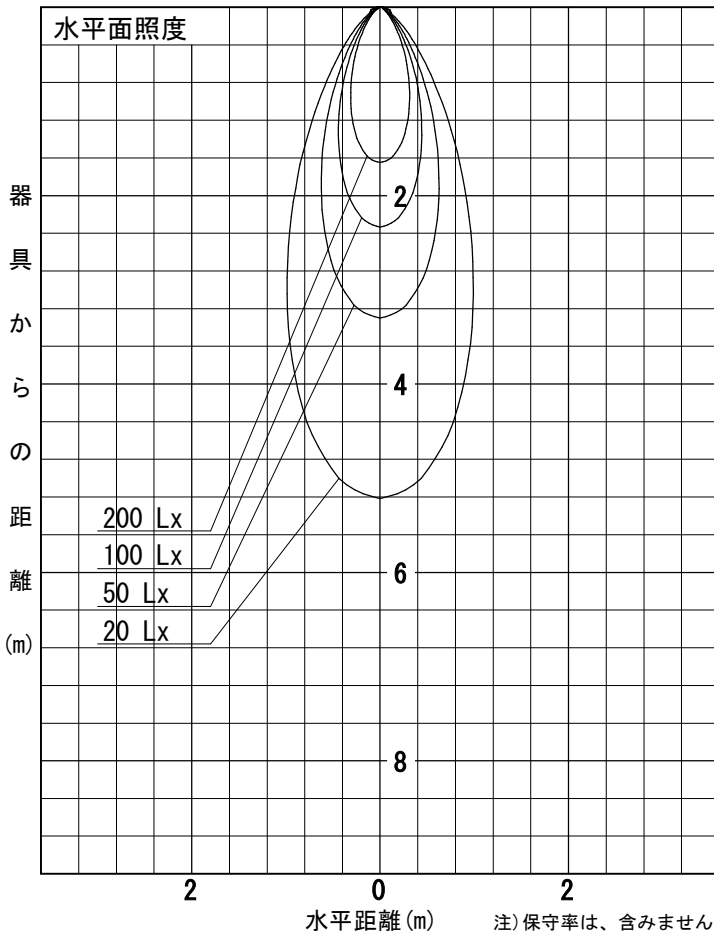

姿図

品番	LLS-7000YUME+LZA-90573
光源	LED 6.1W 3000K
定格光束	245.0 lm
1/2照度角	14°
ビーム角	14°

器具効率	100.0 %
上方光束	0.0 %
下方光束	100.0 %
器具間隔 最大限 (取付高さH)	A 0.25 H
	B 0.24 H
保守率	良 0.69
	中 0.67
	否 0.63

反射率 (%)	天井	80			70			50			30			0
	壁	50	30	10	50	30	10	50	30	10	50	30	10	0
床	20			20			20			20			0	
室指数	照 明 率 (× 0.01)													
0.6	84	79	76	83	79	76	82	79	76	82	78	76	74	
0.8	89	85	81	89	84	81	87	84	81	86	83	80	79	
1	95	90	87	94	90	87	92	89	86	91	88	85	83	
1.25	99	95	92	98	94	91	96	93	90	94	91	89	87	
1.5	102	98	95	101	97	94	99	96	93	96	94	92	89	
2	107	104	101	106	103	100	103	100	98	100	98	97	94	
2.5	110	108	105	109	106	104	106	104	102	103	101	100	96	
3	113	111	109	111	109	107	108	106	105	105	103	102	99	
4	115	114	112	113	112	111	110	109	107	106	105	105	100	
5	117	116	114	115	114	113	111	110	109	107	107	106	101	

姿図

品番	LLS-7000YUME+LZA-90572
光源	LED 6.1W 3000K
定格光束	195.0 lm
1/2照度角	30°
ビーム角	30°

器具効率	100.0 %
上方光束	0.0 %
下方光束	100.0 %
器具間隔 最大限 (取付高さH)	A 0.54 H
	B 0.51 H
保守率	良 0.69
	中 0.67
	否 0.63

反射率 (%)	天井			壁			50			30			0		
	80	70	50	50	30	10	50	30	10	50	30	10	50	30	10
床	20	20	20	20	20	20	20	20	20	20	20	20	20	20	20
室指数	照 明 率 (× 0.01)														
0.6	81	77	74	81	76	73	80	76	73	79	75	73	72		
0.8	87	82	79	87	82	79	85	81	78	84	80	78	76		
1	93	88	85	92	88	84	90	86	84	89	85	83	81		
1.25	97	93	89	96	92	89	94	91	88	92	89	87	85		
1.5	100	96	93	99	95	92	97	94	91	95	92	90	87		
2	106	102	99	104	101	98	101	99	97	99	97	95	92		
2.5	109	106	104	107	105	102	104	102	100	101	100	98	95		
3	111	109	107	110	107	106	106	105	103	103	102	101	97		
4	114	112	110	112	110	109	108	107	106	105	104	103	99		
5	115	114	113	113	112	111	109	108	107	106	105	104	100		