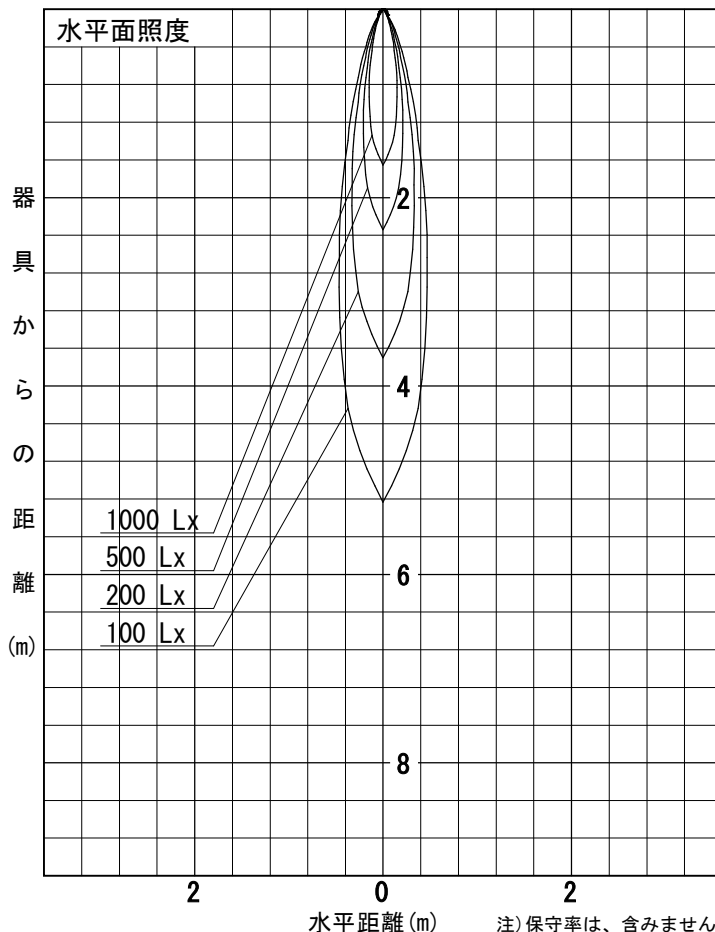

姿図

品番	LLS-7000YUME
光源	LED 6.1W 3000K
定格光束	300.0 lm
1/2照度角	14°
ビーム角	14°

器具効率	100.0 %
上方光束	0.0 %
下方光束	100.0 %
器具間隔 最大限 (取付高さH)	A 0.25 H
	B 0.23 H
保守率	良 0.69
	中 0.67
	否 0.63

反射率 (%)	天井			壁			50			30			0		
	80	70	50	30	10	50	30	10	50	30	10	50	30	10	0
床	20			20			20			20			0		
室指数	照 明 率 (× 0.01)														
0.6	84	79	76	83	79	76	82	79	76	82	78	76	74		
0.8	89	85	81	89	84	81	87	83	81	86	83	80	79		
1	95	90	87	94	90	87	92	89	86	91	88	85	83		
1.25	99	95	91	98	94	91	96	93	90	94	91	89	87		
1.5	102	98	95	101	97	94	99	96	93	96	94	92	89		
2	107	104	101	106	103	100	103	100	98	100	98	97	93		
2.5	110	108	105	109	106	104	106	104	102	103	101	100	96		
3	113	111	109	111	109	107	108	106	105	105	103	102	99		
4	115	114	112	113	112	110	110	108	107	106	105	105	100		
5	117	116	114	115	114	113	111	110	109	107	107	106	101		

姿図

品番	LLS-7000YUME+LZA-92953
光源	LED 6.1W 3000K
定格光束	220.0 lm
1/2照度角	14°
ビーム角	14°

器具効率	100.0 %
上方光束	0.0 %
下方光束	100.0 %
器具間隔 最大限 (取付高さH)	A 0.25 H B 0.23 H
保守率	良 0.69
	中 0.67
	否 0.63

反射率 (%)	天井	80			70			50			30			0
	壁	50	30	10	50	30	10	50	30	10	50	30	10	0
床	20			20			20			20			0	
室指数	照 明 率 (× 0.01)													
0.6	84	80	77	84	80	77	83	79	77	82	79	76	75	
0.8	90	85	82	89	85	82	88	84	81	87	83	81	79	
1	95	91	88	94	90	87	93	89	87	91	88	86	84	
1.25	100	95	92	99	95	92	96	93	91	95	92	90	87	
1.5	103	99	96	101	98	95	99	96	94	97	94	92	90	
2	108	104	102	106	103	101	103	101	99	101	99	97	94	
2.5	111	108	106	109	107	105	106	104	103	103	102	100	97	
3	113	111	109	112	110	108	108	107	105	105	104	103	99	
4	116	114	113	114	112	111	110	109	108	107	106	105	101	
5	117	116	115	115	114	113	111	110	110	108	107	106	102	