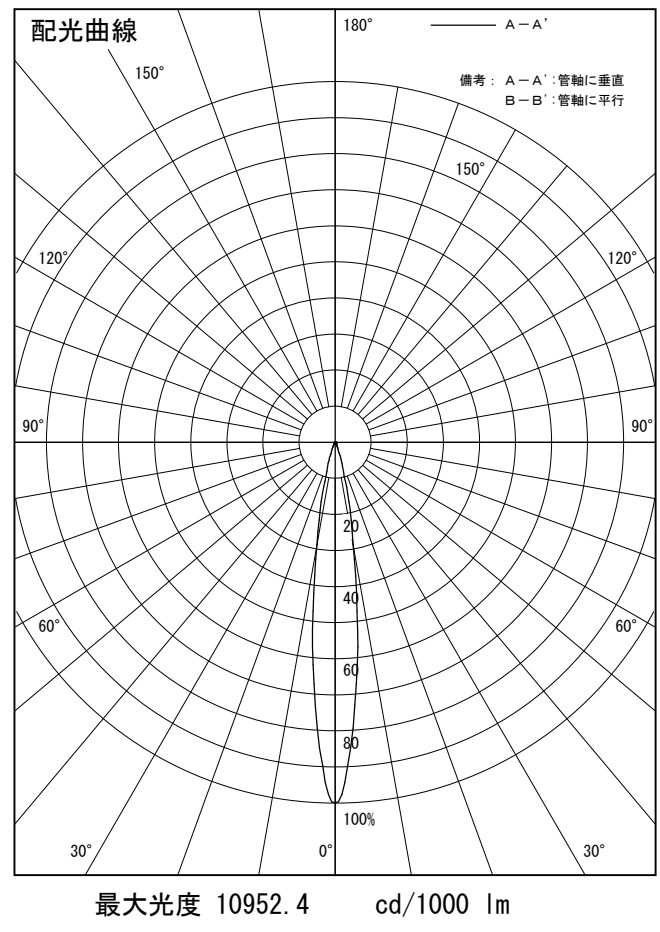

品番	LLS-7000YUME+LZA-90574
光源	LED 6.1W 3000K
定格光束	230.0 lm
1/2照度角	14°
ビーム角	14°

器具効率	100.0 %
上方光束	0.0 %
下方光束	100.0 %
器具間隔 最大限 (取付高さH)	A 0.25 H
	B 0.24 H
保守率	良 0.69
	中 0.67
	否 0.63

反射率 (%)	天井	80			70			50			30			0	
		壁	50	30	10	50	30	10	50	30	10	50	30	10	0
	床	20			20			20			20			0	
室指数		照 明 率 (× 0.01)													
0.6	84	80	77	83	79	76	83	79	76	82	78	76	75		
0.8	89	85	82	89	84	81	87	84	81	86	83	80	79		
1	95	90	87	94	90	87	92	89	86	91	88	85	83		
1.25	99	95	92	98	94	91	96	93	90	94	91	89	87		
1.5	102	98	95	101	97	94	98	95	93	96	94	92	89		
2	107	104	101	105	103	100	103	100	98	100	98	96	93		
2.5	110	108	105	109	106	104	105	104	102	103	101	100	96		
3	113	110	109	111	109	107	108	106	105	104	103	102	98		
4	115	113	112	113	112	110	109	108	107	106	105	104	100		
5	117	115	114	114	113	112	110	110	109	107	106	106	101