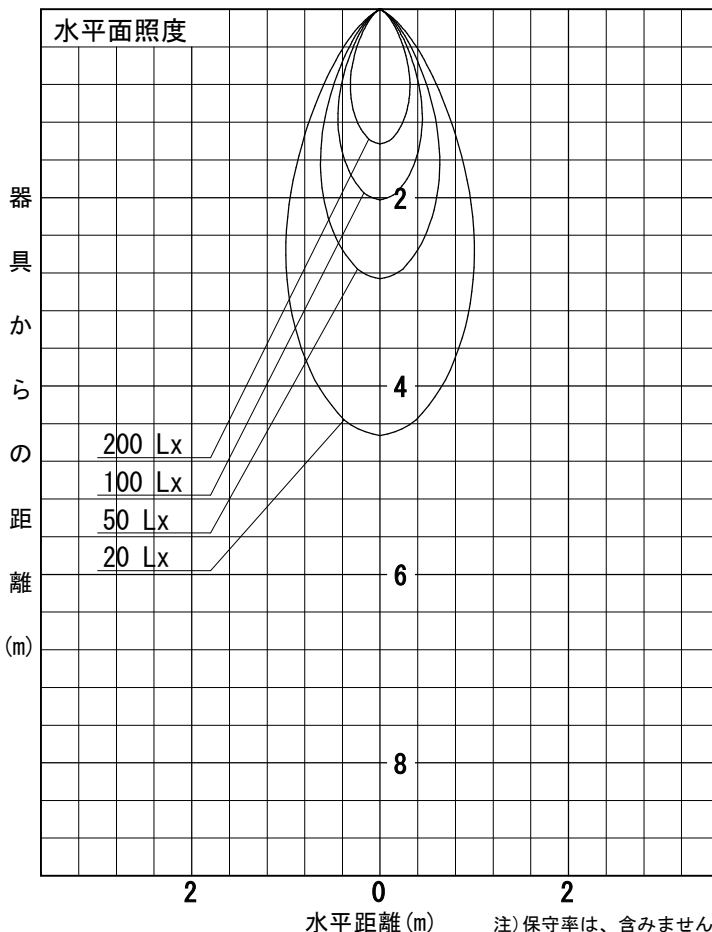

姿図

品番	LLS-7000YUME+LZA-92557
光源	LED 6.1W 3000K
定格光束	185.0 lm
1/2照度角	30°
ビーム角	36°

器具効率	100.0 %
上方光束	0.0 %
下方光束	100.0 %
器具間隔 最大限 (取付高さH)	A 0.54 H
	B 0.59 H
保守率	良 0.69
	中 0.67
	否 0.63

反射率 (%)	天井	80			70			50			30			0
	壁	50	30	10	50	30	10	50	30	10	50	30	10	0
床	20			20			20			20			0	
室指数	照 明 率 (× 0.01)													
0.6	82	77	74	81	77	74	80	76	74	79	76	73	72	
0.8	88	83	79	87	82	79	86	82	79	84	81	78	77	
1	93	89	85	92	88	85	91	87	84	89	86	83	82	
1.25	97	93	90	96	93	89	94	91	88	93	90	87	85	
1.5	101	97	94	100	96	93	97	94	92	95	93	90	88	
2	106	102	100	104	101	99	102	99	97	99	97	95	92	
2.5	109	106	104	107	105	103	104	102	101	102	100	99	95	
3	112	109	107	110	108	106	106	105	104	103	102	101	97	
4	114	112	111	112	110	109	108	107	106	105	104	103	99	
5	115	114	113	113	112	111	109	109	108	106	105	105	100