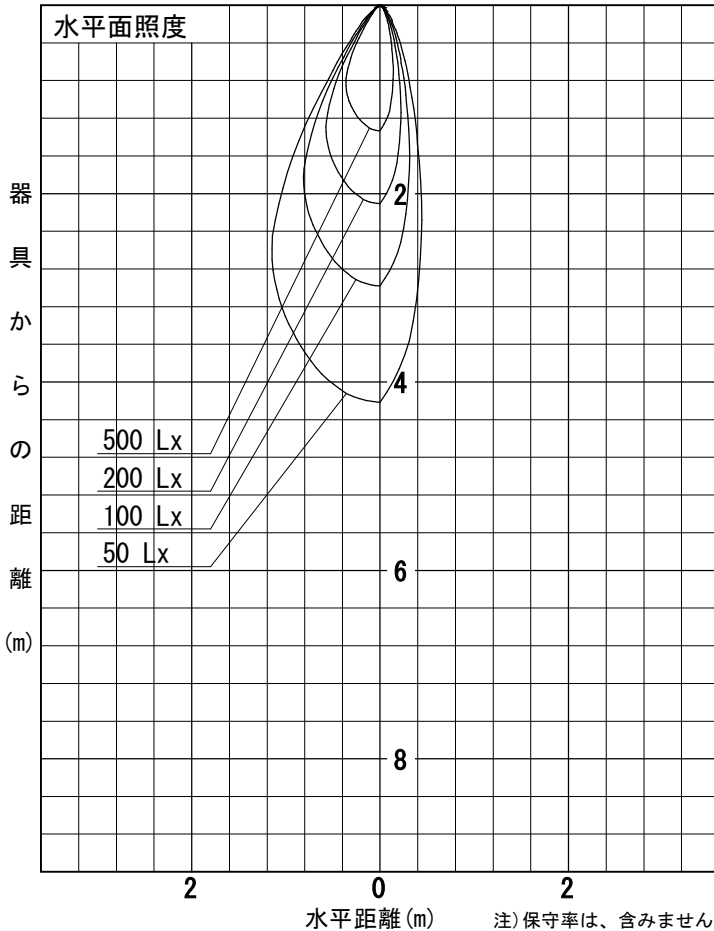

品番	LLS-7000YUME+LZA-90571
光源	LED 6.1W 3000K
定格光束	225.0 lm
1/2照度角	A-A' 40° B-B' 14°
ビーム角	A-A' 46° B-B' 16°

器具効率	100.0 %
上方光束	0.0 %
下方光束	100.0 %
器具間隔 最大限 (取付高さH)	A 0.73 H B 0.25 H
保守率	良 0.69
	中 0.67
	否 0.63

反射率 (%)	天井			壁			50			30			0		
	80	70	50	50	30	10	50	30	10	50	30	10	50	30	10
床	20	20	20	20	20	20	20	20	20	20	20	20	20	20	20
室指数	照 明 率 (× 0.01)														
0.6	83	79	76	83	79	76	82	78	76	81	78	75	74		
0.8	89	84	81	88	84	81	87	83	80	86	82	80	78		
1	94	90	87	93	89	86	92	88	86	90	87	85	83		
1.25	99	94	91	97	94	91	95	92	90	94	91	89	86		
1.5	102	98	95	100	97	94	98	95	93	96	94	91	89		
2	107	103	101	105	102	100	102	100	98	100	98	96	93		
2.5	110	107	105	108	106	104	105	103	102	102	101	99	96		
3	112	110	108	111	109	107	107	106	104	104	103	102	98		
4	115	113	112	113	111	110	109	108	107	106	105	104	100		
5	116	115	114	114	113	112	110	109	109	106	106	105	101		

A-A'

B-B'