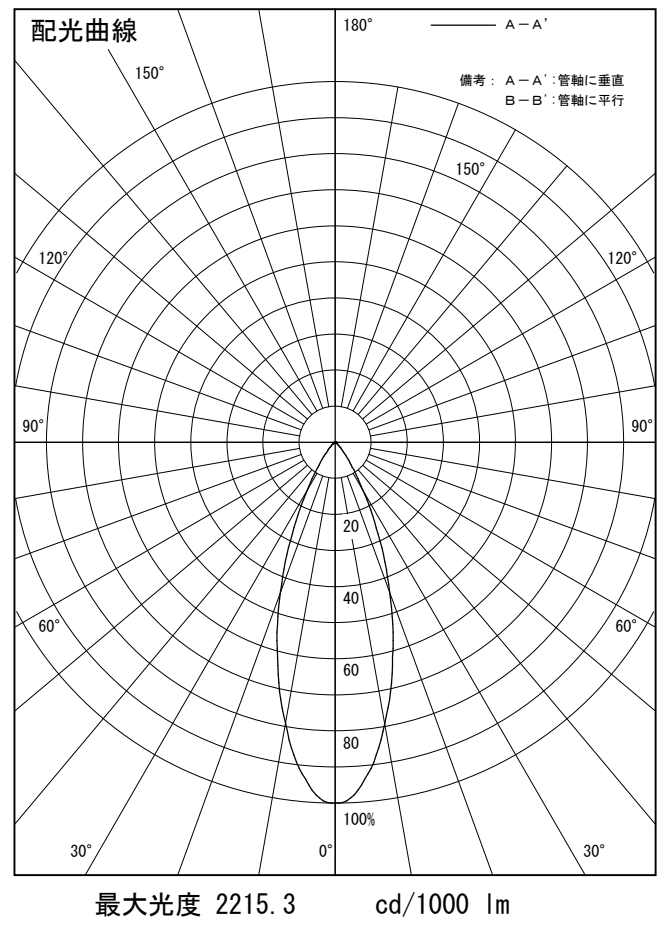

品番	LLS-7000YUME+LZA-92557
光源	LED 6.1W 3000K
定格光束	185.0 lm
1/2照度角	30°
ビーム角	36°

器具効率	100.0 %
上方光束	0.0 %
下方光束	100.0 %
器具間隔 最大限 (取付高さH)	A 0.54 H
	B 0.59 H
保守率	良 0.69
	中 0.67
	否 0.63

反射率 (%)	天井	80			70			50			30			0
	壁	50	30	10	50	30	10	50	30	10	50	30	10	0
床	20			20			20			20			0	
室指数	照 明 率 (× 0.01)													
0.6	82	77	74	81	77	74	80	76	74	79	76	73	72	
0.8	88	83	79	87	82	79	86	82	79	84	81	78	77	
1	93	89	85	92	88	85	91	87	84	89	86	83	82	
1.25	97	93	90	96	93	89	94	91	88	93	90	87	85	
1.5	101	97	94	100	96	93	97	94	92	95	93	90	88	
2	106	102	100	104	101	99	102	99	97	99	97	95	92	
2.5	109	106	104	107	105	103	104	102	101	102	100	99	95	
3	112	109	107	110	108	106	106	105	104	103	102	101	97	
4	114	112	111	112	110	109	108	107	106	105	104	103	99	
5	115	114	113	113	112	111	109	109	108	106	105	105	100