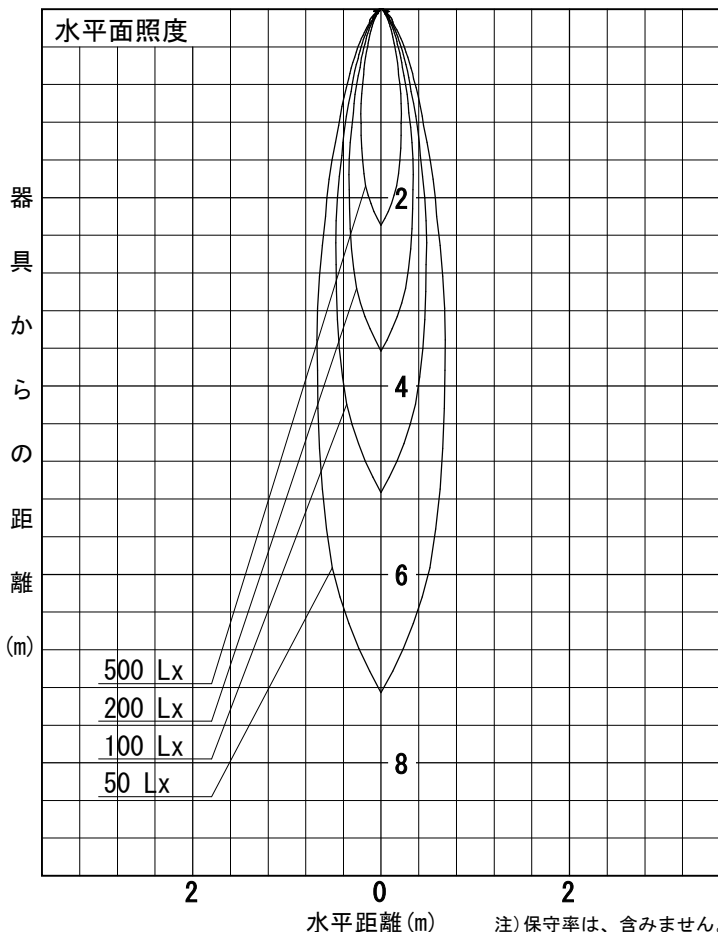

姿図

品番	LLS-7000YUME+LZA-90574
光源	LED 6.1W 3000K
定格光束	230.0 lm
1/2照度角	14°
ビーム角	14°

器具効率	100.0 %
上方光束	0.0 %
下方光束	100.0 %
器具間隔 最大限 (取付高さH)	A 0.25 H
	B 0.24 H
保守率	良 0.69
	中 0.67
	否 0.63

反射率 (%)	天井	80			70			50			30			0
		壁	50	30	10	50	30	10	50	30	10	50	30	10
	床	20			20			20			20			0
室指数		照 明 率 (× 0.01)												
0.6	84	80	77	83	79	76	83	79	76	82	78	76	75	
0.8	89	85	82	89	84	81	87	84	81	86	83	80	79	
1	95	90	87	94	90	87	92	89	86	91	88	85	83	
1.25	99	95	92	98	94	91	96	93	90	94	91	89	87	
1.5	102	98	95	101	97	94	98	95	93	96	94	92	89	
2	107	104	101	105	103	100	103	100	98	100	98	96	93	
2.5	110	108	105	109	106	104	105	104	102	103	101	100	96	
3	113	110	109	111	109	107	108	106	105	104	103	102	98	
4	115	113	112	113	112	110	109	108	107	106	105	104	100	
5	117	115	114	114	113	112	110	110	109	107	106	106	101	

姿図

品番	LLS-7000YUME+LZA-90573
光源	LED 6.1W 3000K
定格光束	245.0 lm
1/2照度角	14°
ビーム角	14°

器具効率	100.0 %
上方光束	0.0 %
下方光束	100.0 %
器具間隔 最大限 (取付高さH)	A 0.25 H
	B 0.24 H
保守率	良 0.69
	中 0.67
	否 0.63

反射率 (%)	天井	80			70			50			30			0
	壁	50	30	10	50	30	10	50	30	10	50	30	10	0
床	20			20			20			20			0	
室指数	照 明 率 (× 0.01)													
0.6	84	79	76	83	79	76	82	79	76	82	78	76	74	
0.8	89	85	81	89	84	81	87	84	81	86	83	80	79	
1	95	90	87	94	90	87	92	89	86	91	88	85	83	
1.25	99	95	92	98	94	91	96	93	90	94	91	89	87	
1.5	102	98	95	101	97	94	99	96	93	96	94	92	89	
2	107	104	101	106	103	100	103	100	98	100	98	97	94	
2.5	110	108	105	109	106	104	106	104	102	103	101	100	96	
3	113	111	109	111	109	107	108	106	105	105	103	102	99	
4	115	114	112	113	112	111	110	109	107	106	105	105	100	
5	117	116	114	115	114	113	111	110	109	107	107	106	101	