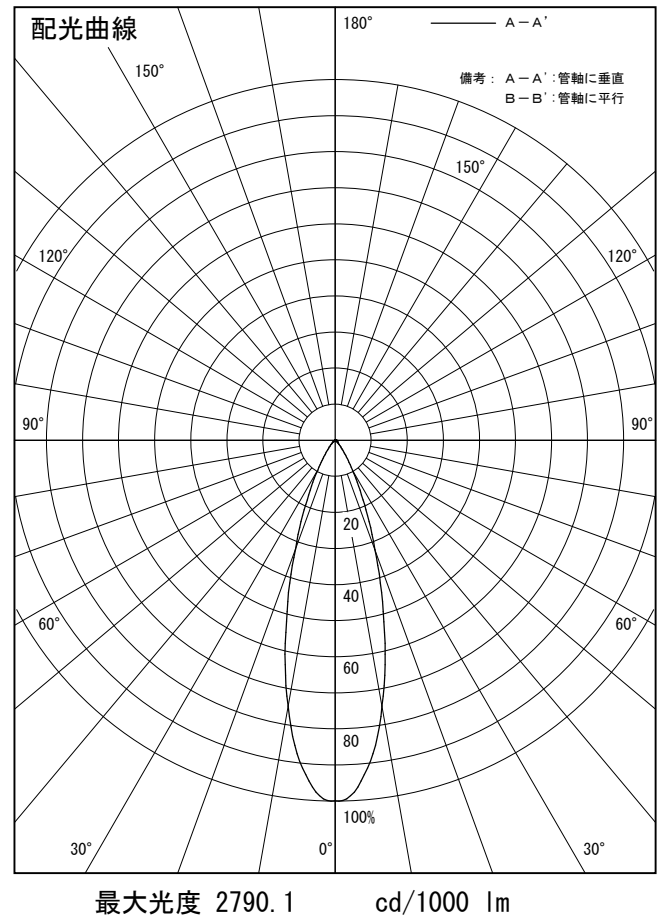

姿図

品番	LLS-7000YUME+LZA-90573
光源	LED 6.1W 3000K
定格光束	245.0 lm
1/2照度角	14°
ビーム角	14°

器具効率	100.0 %
上方光束	0.0 %
下方光束	100.0 %
器具間隔 最大限 (取付高さH)	A 0.25 H
	B 0.24 H
保守率	良 0.69
	中 0.67
	否 0.63

反射率 (%)	天井	80			70			50			30			0
	壁	50	30	10	50	30	10	50	30	10	50	30	10	0
床	20			20			20			20			0	
室指数	照 明 率 (× 0.01)													
0.6	84	79	76	83	79	76	82	79	76	82	78	76	74	
0.8	89	85	81	89	84	81	87	84	81	86	83	80	79	
1	95	90	87	94	90	87	92	89	86	91	88	85	83	
1.25	99	95	92	98	94	91	96	93	90	94	91	89	87	
1.5	102	98	95	101	97	94	99	96	93	96	94	92	89	
2	107	104	101	106	103	100	103	100	98	100	98	97	94	
2.5	110	108	105	109	106	104	106	104	102	103	101	100	96	
3	113	111	109	111	109	107	108	106	105	105	103	102	99	
4	115	114	112	113	112	111	110	109	107	106	105	105	100	
5	117	116	114	115	114	113	111	110	109	107	107	106	101	

姿図

品番	LLS-7000YUME+LZA-90572
光源	LED 6.1W 3000K
定格光束	195.0 lm
1/2照度角	30°
ビーム角	30°

器具効率	100.0 %
上方光束	0.0 %
下方光束	100.0 %
器具間隔 最大限 (取付高さH)	A 0.54 H
	B 0.51 H
保守率	良 0.69
	中 0.67
	否 0.63

反射率 (%)	天井			壁			50			30			0		
	80	70	50	50	30	10	50	30	10	50	30	10	50	30	10
床	20	20	20	20	20	20	20	20	20	20	20	20	20	20	20
室指数	照 明 率 (× 0.01)														
0.6	81	77	74	81	76	73	80	76	73	79	75	73	72		
0.8	87	82	79	87	82	79	85	81	78	84	80	78	76		
1	93	88	85	92	88	84	90	86	84	89	85	83	81		
1.25	97	93	89	96	92	89	94	91	88	92	89	87	85		
1.5	100	96	93	99	95	92	97	94	91	95	92	90	87		
2	106	102	99	104	101	98	101	99	97	99	97	95	92		
2.5	109	106	104	107	105	102	104	102	100	101	100	98	95		
3	111	109	107	110	107	106	106	105	103	103	102	101	97		
4	114	112	110	112	110	109	108	107	106	105	104	103	99		
5	115	114	113	113	112	111	109	108	107	106	105	104	100		