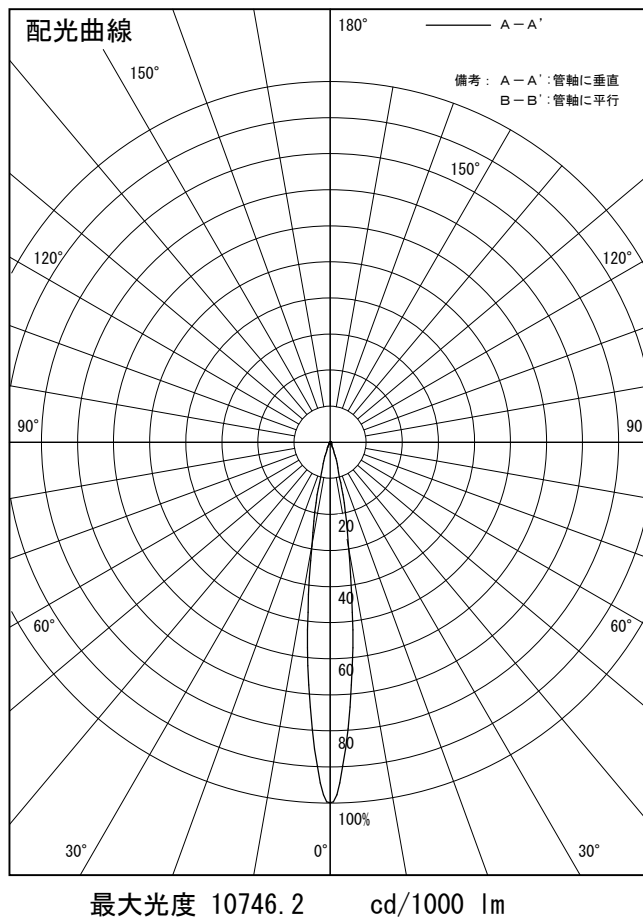

品番	LLS-7000YUME+LZA-90573
光源	LED 6.1W 3000K
定格光束	245.0 lm
1/2照度角	14°
ビーム角	14°

器具効率	100.0 %
上方光束	0.0 %
下方光束	100.0 %
器具間隔 最大限 (取付高さH)	A 0.25 H
	B 0.24 H
保守率	良 0.69
	中 0.67
	否 0.63

反射率 (%)	天井	80			70			50			30			0
	壁	50	30	10	50	30	10	50	30	10	50	30	10	0
床	20			20			20			20			0	
室指数	照 明 率 (× 0.01)													
0.6	84	79	76	83	79	76	82	79	76	82	78	76	74	
0.8	89	85	81	89	84	81	87	84	81	86	83	80	79	
1	95	90	87	94	90	87	92	89	86	91	88	85	83	
1.25	99	95	92	98	94	91	96	93	90	94	91	89	87	
1.5	102	98	95	101	97	94	99	96	93	96	94	92	89	
2	107	104	101	106	103	100	103	100	98	100	98	97	94	
2.5	110	108	105	109	106	104	106	104	102	103	101	100	96	
3	113	111	109	111	109	107	108	106	105	105	103	102	99	
4	115	114	112	113	112	111	110	109	107	106	105	105	100	
5	117	116	114	115	114	113	111	110	109	107	107	106	101