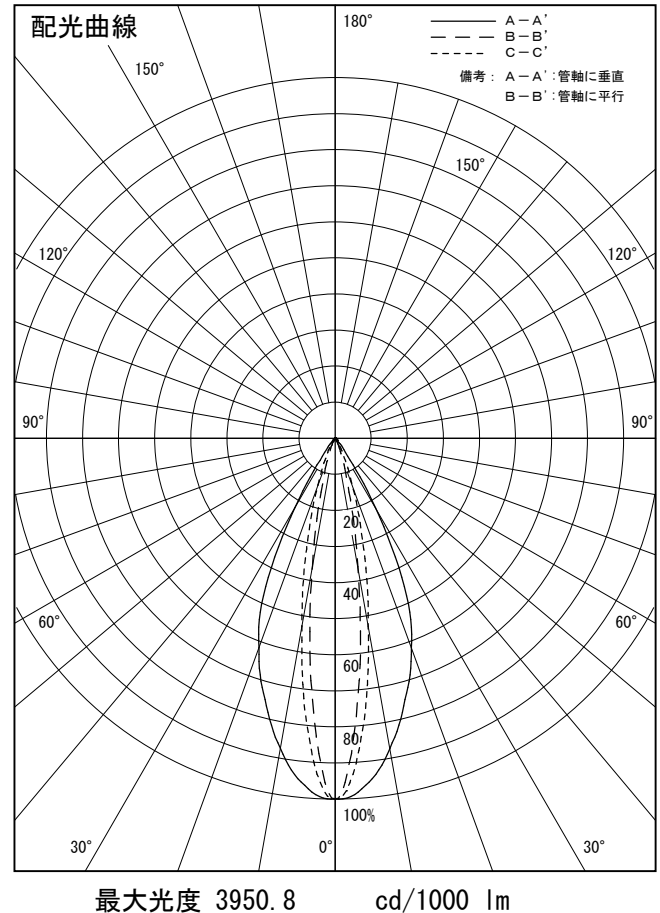

品番	LLS-7000YUME+LZA-90571
光源	LED 6.1W 3000K
定格光束	225.0 lm
1/2照度角	A-A' 40° B-B' 14°
ビーム角	A-A' 46° B-B' 16°

器具効率	100.0 %
上方光束	0.0 %
下方光束	100.0 %
器具間隔 最大限 (取付高さH)	A 0.73 H B 0.25 H
保守率	良 0.69
	中 0.67
	否 0.63

反射率 (%)	天井			壁			50			30			0		
	80	70	50	50	30	10	50	30	10	50	30	10	50	30	10
床	20	20	20	20	20	20	20	20	20	20	20	20	20	20	20
室指数	照 明 率 (× 0.01)														
0.6	83	79	76	83	79	76	82	78	76	81	78	75	74		
0.8	89	84	81	88	84	81	87	83	80	86	82	80	78		
1	94	90	87	93	89	86	92	88	86	90	87	85	83		
1.25	99	94	91	97	94	91	95	92	90	94	91	89	86		
1.5	102	98	95	100	97	94	98	95	93	96	94	91	89		
2	107	103	101	105	102	100	102	100	98	100	98	96	93		
2.5	110	107	105	108	106	104	105	103	102	102	101	99	96		
3	112	110	108	111	109	107	107	106	104	104	103	102	98		
4	115	113	112	113	111	110	109	108	107	106	105	104	100		
5	116	115	114	114	113	112	110	109	109	106	106	105	101		

A-A'

B-B'