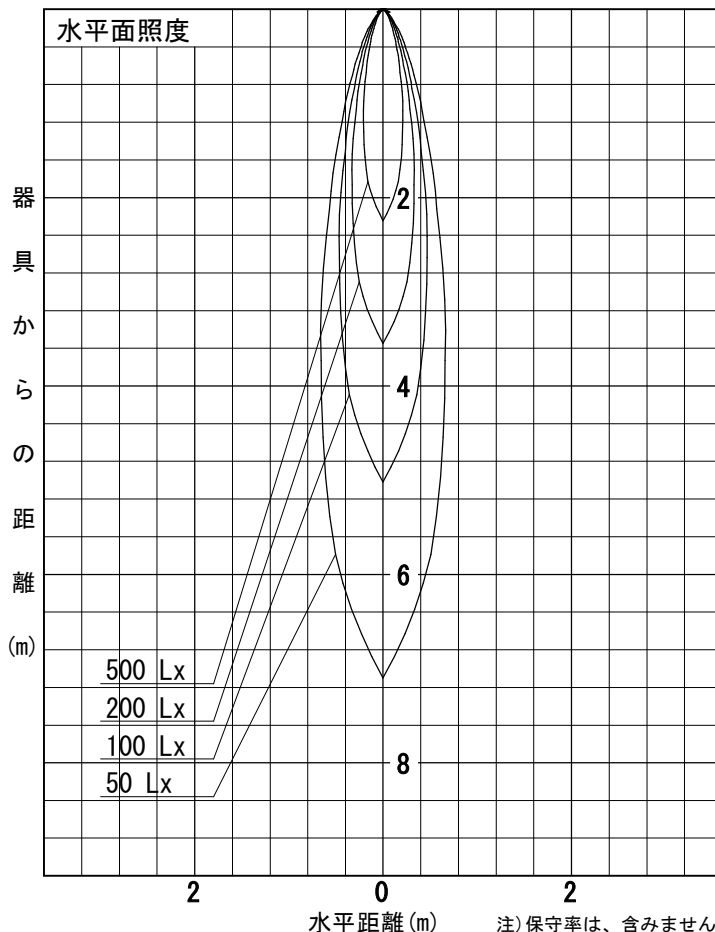

姿図

品番	LLS-7000YUME+LZA-90574
光源	LED 6.1W 3000K
定格光束	230.0 lm
1/2照度角	14°
ビーム角	14°

器具効率	100.0 %
上方光束	0.0 %
下方光束	100.0 %
器具間隔 最大限 (取付高さH)	A 0.25 H
	B 0.24 H
保守率	良 0.69
	中 0.67
	否 0.63

反射率 (%)	天井	80			70			50			30			0	
		壁	50	30	10	50	30	10	50	30	10	50	30	10	0
	床	20			20			20			20			0	
室指数		照 明 率 (× 0.01)													
0.6	84	80	77	83	79	76	83	79	76	82	78	76	75		
0.8	89	85	82	89	84	81	87	84	81	86	83	80	79		
1	95	90	87	94	90	87	92	89	86	91	88	85	83		
1.25	99	95	92	98	94	91	96	93	90	94	91	89	87		
1.5	102	98	95	101	97	94	98	95	93	96	94	92	89		
2	107	104	101	105	103	100	103	100	98	100	98	96	93		
2.5	110	108	105	109	106	104	105	104	102	103	101	100	96		
3	113	110	109	111	109	107	108	106	105	104	103	102	98		
4	115	113	112	113	112	110	109	108	107	106	105	104	100		
5	117	115	114	114	113	112	110	110	109	107	106	106	101