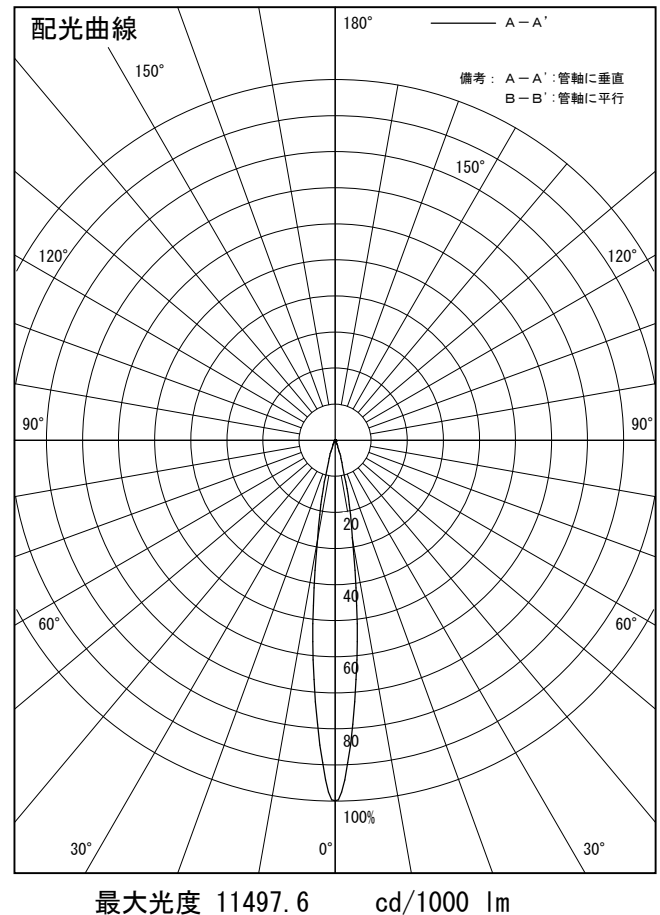

姿図

品番	LLS-7000YUME
光源	LED 6.1W 3000K
定格光束	300.0 lm
1/2照度角	14°
ビーム角	14°

器具効率	100.0 %
上方光束	0.0 %
下方光束	100.0 %
器具間隔 最大限 (取付高さH)	A 0.25 H
	B 0.23 H
保守率	良 0.69
	中 0.67
	否 0.63

反射率 (%)	天井			壁			50			30			0		
	80	70	50	30	10	50	30	10	50	30	10	50	30	10	0
床	20			20			20			20			0		
室指数	照 明 率 (× 0.01)														
0.6	84	79	76	83	79	76	82	79	76	82	78	76	74		
0.8	89	85	81	89	84	81	87	83	81	86	83	80	79		
1	95	90	87	94	90	87	92	89	86	91	88	85	83		
1.25	99	95	91	98	94	91	96	93	90	94	91	89	87		
1.5	102	98	95	101	97	94	99	96	93	96	94	92	89		
2	107	104	101	106	103	100	103	100	98	100	98	97	93		
2.5	110	108	105	109	106	104	106	104	102	103	101	100	96		
3	113	111	109	111	109	107	108	106	105	105	103	102	99		
4	115	114	112	113	112	110	110	108	107	106	105	105	100		
5	117	116	114	115	114	113	111	110	109	107	107	106	101		

姿図

品番	LLS-7000YUME+LZA-92953
光源	LED 6.1W 3000K
定格光束	220.0 lm
1/2照度角	14°
ビーム角	14°

器具効率	100.0 %
上方光束	0.0 %
下方光束	100.0 %
器具間隔 最大限 (取付高さH)	A 0.25 H B 0.23 H
保守率	良 0.69
	中 0.67
	否 0.63

反射率 (%)	天井	80			70			50			30			0
	壁	50	30	10	50	30	10	50	30	10	50	30	10	0
床	20			20			20			20			0	
室指数	照 明 率 (× 0.01)													
0.6	84	80	77	84	80	77	83	79	77	82	79	76	75	
0.8	90	85	82	89	85	82	88	84	81	87	83	81	79	
1	95	91	88	94	90	87	93	89	87	91	88	86	84	
1.25	100	95	92	99	95	92	96	93	91	95	92	90	87	
1.5	103	99	96	101	98	95	99	96	94	97	94	92	90	
2	108	104	102	106	103	101	103	101	99	101	99	97	94	
2.5	111	108	106	109	107	105	106	104	103	103	102	100	97	
3	113	111	109	112	110	108	108	107	105	105	104	103	99	
4	116	114	113	114	112	111	110	109	108	107	106	105	101	
5	117	116	115	115	114	113	111	110	110	108	107	106	102	