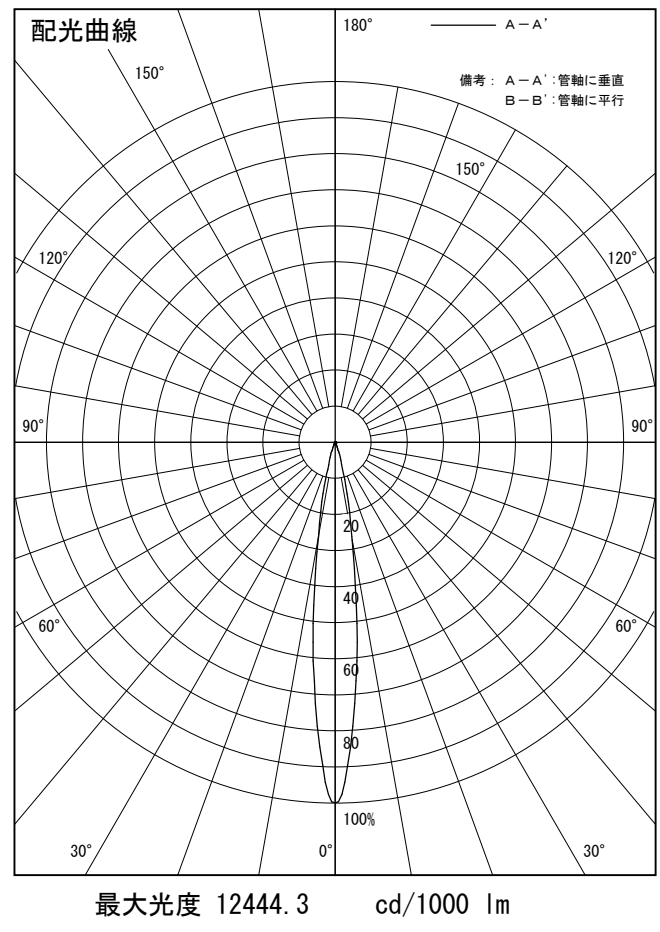

姿図

品番	LLS-7000YUME
光源	LED 6.1W 3000K
定格光束	300.0 lm
1/2照度角	14°
ビーム角	14°

器具効率	100.0 %
上方光束	0.0 %
下方光束	100.0 %
器具間隔 最大限 (取付高さH)	A 0.25 H
	B 0.23 H
保守率	良 0.69
	中 0.67
	否 0.63

反射率 (%)	天井			壁			50			30			0		
	80	70	50	30	10	50	30	10	50	30	10	50	30	10	0
床	20			20			20			20			0		
室指数	照 明 率 (× 0.01)														
0.6	84	79	76	83	79	76	82	79	76	82	78	76	74		
0.8	89	85	81	89	84	81	87	83	81	86	83	80	79		
1	95	90	87	94	90	87	92	89	86	91	88	85	83		
1.25	99	95	91	98	94	91	96	93	90	94	91	89	87		
1.5	102	98	95	101	97	94	99	96	93	96	94	92	89		
2	107	104	101	106	103	100	103	100	98	100	98	97	93		
2.5	110	108	105	109	106	104	106	104	102	103	101	100	96		
3	113	111	109	111	109	107	108	106	105	105	103	102	99		
4	115	114	112	113	112	110	110	108	107	106	105	105	100		
5	117	116	114	115	114	113	111	110	109	107	107	106	101		

姿図

品番	LLS-7000YUME+LZA-92953
光源	LED 6.1W 3000K
定格光束	220.0 lm
1/2照度角	14°
ビーム角	14°

器具効率	100.0 %
上方光束	0.0 %
下方光束	100.0 %
器具間隔 最大限 (取付高さH)	A 0.25 H B 0.23 H
保守率	良 0.69
	中 0.67
	否 0.63

反射率 (%)	天井	80			70			50			30			0
	壁	50	30	10	50	30	10	50	30	10	50	30	10	0
床	20			20			20			20			0	
室指数	照 明 率 (× 0.01)													
0.6	84	80	77	84	80	77	83	79	77	82	79	76	75	
0.8	90	85	82	89	85	82	88	84	81	87	83	81	79	
1	95	91	88	94	90	87	93	89	87	91	88	86	84	
1.25	100	95	92	99	95	92	96	93	91	95	92	90	87	
1.5	103	99	96	101	98	95	99	96	94	97	94	92	90	
2	108	104	102	106	103	101	103	101	99	101	99	97	94	
2.5	111	108	106	109	107	105	106	104	103	103	102	100	97	
3	113	111	109	112	110	108	108	107	105	105	104	103	99	
4	116	114	113	114	112	111	110	109	108	107	106	105	101	
5	117	116	115	115	114	113	111	110	110	108	107	106	102	