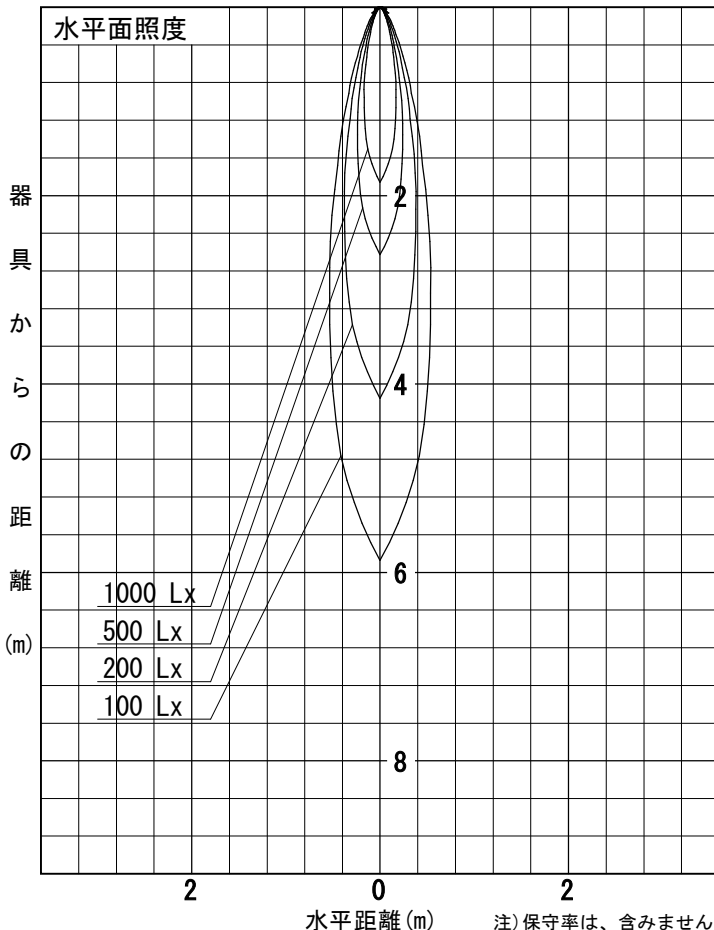

姿図

品番	LLS-7000YUME
光源	LED 6.1W 3000K
定格光束	300.0 lm
1/2照度角	14°
ビーム角	14°

器具効率	100.0 %
上方光束	0.0 %
下方光束	100.0 %
器具間隔 最大限 (取付高さH)	A 0.25 H
	B 0.23 H
保守率	良 0.69
	中 0.67
	否 0.63

反射率 (%)	天井			壁			50			30			0		
	80	70	50	30	10	50	30	10	50	30	10	50	30	10	0
床	20			20			20			20			0		
室指数	照 明 率 (× 0.01)														
0.6	84	79	76	83	79	76	82	79	76	82	78	76	74		
0.8	89	85	81	89	84	81	87	83	81	86	83	80	79		
1	95	90	87	94	90	87	92	89	86	91	88	85	83		
1.25	99	95	91	98	94	91	96	93	90	94	91	89	87		
1.5	102	98	95	101	97	94	99	96	93	96	94	92	89		
2	107	104	101	106	103	100	103	100	98	100	98	97	93		
2.5	110	108	105	109	106	104	106	104	102	103	101	100	96		
3	113	111	109	111	109	107	108	106	105	105	103	102	99		
4	115	114	112	113	112	110	110	108	107	106	105	105	100		
5	117	116	114	115	114	113	111	110	109	107	107	106	101		

姿図

品番	LLS-7000YUME+LZA-92953
光源	LED 6.1W 3000K
定格光束	220.0 lm
1/2照度角	14°
ビーム角	14°

器具効率	100.0 %
上方光束	0.0 %
下方光束	100.0 %
器具間隔 最大限 (取付高さH)	A 0.25 H B 0.23 H
保守率	良 0.69
	中 0.67
	否 0.63

反射率 (%)	天井	80			70			50			30			0
	壁	50	30	10	50	30	10	50	30	10	50	30	10	0
床	20			20			20			20			0	
室指数	照 明 率 (× 0.01)													
0.6	84	80	77	84	80	77	83	79	77	82	79	76	75	
0.8	90	85	82	89	85	82	88	84	81	87	83	81	79	
1	95	91	88	94	90	87	93	89	87	91	88	86	84	
1.25	100	95	92	99	95	92	96	93	91	95	92	90	87	
1.5	103	99	96	101	98	95	99	96	94	97	94	92	90	
2	108	104	102	106	103	101	103	101	99	101	99	97	94	
2.5	111	108	106	109	107	105	106	104	103	103	102	100	97	
3	113	111	109	112	110	108	108	107	105	105	104	103	99	
4	116	114	113	114	112	111	110	109	108	107	106	105	101	
5	117	116	115	115	114	113	111	110	110	108	107	106	102	