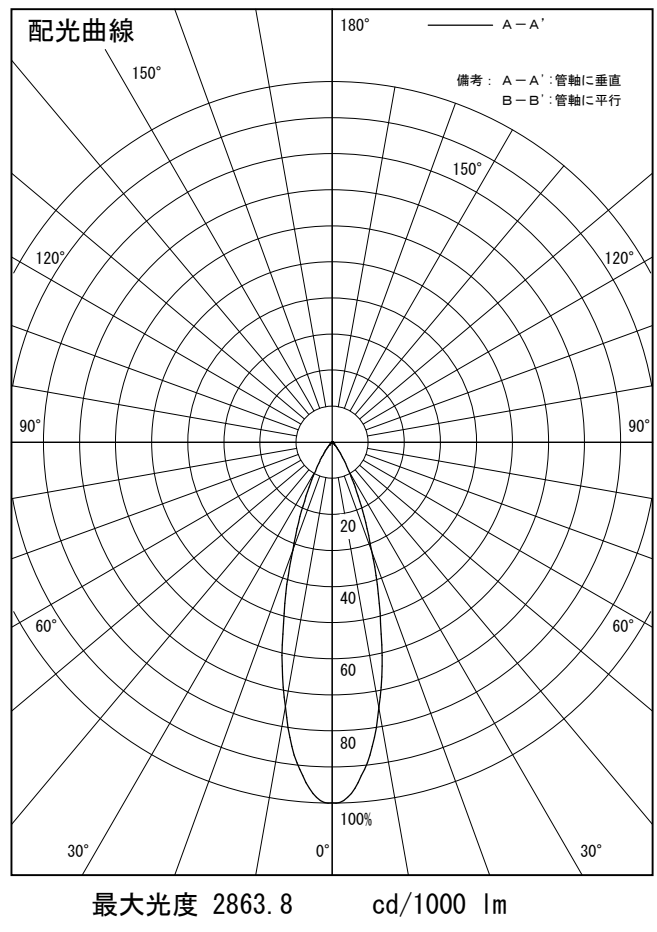

姿図

品番	LLS-7003NUME+LZA-90573
光源	LED 17W 4000K
定格光束	660.0 lm
1/2照度角	14°
ビーム角	14°

器具効率	100.0 %
上方光束	0.0 %
下方光束	100.0 %
器具間隔 最大限 (取付高さH)	A 0.25 H
	B 0.21 H
保守率	良 0.69
	中 0.67
	否 0.63

反射率 (%)	天井				壁				床				
	80	70	50	30	80	70	50	30	80	70	50	30	
室指数	照 明 率 (× 0.01)												
0.6	85	80	77	84	80	77	83	80	77	83	79	77	75
0.8	90	86	82	90	85	82	88	84	82	87	84	81	80
1	96	91	88	95	91	88	93	90	87	92	88	86	84
1.25	100	96	92	99	95	92	97	93	91	95	92	90	88
1.5	103	99	96	102	98	95	99	96	94	97	95	93	90
2	108	105	102	106	103	101	104	101	99	101	99	97	94
2.5	111	109	106	110	107	105	106	105	103	104	102	101	97
3	114	111	110	112	110	108	109	107	106	105	104	103	99
4	116	114	113	114	113	111	110	109	108	107	106	105	101
5	118	116	115	115	114	113	111	111	110	108	107	107	102

姿図

品番	LLS-7003NUME+LZA-90572
光源	LED 17W 4000K
定格光束	510.0 lm
1/2照度角	30°
ビーム角	30°

器具効率	100.0 %
上方光束	0.0 %
下方光束	100.0 %
器具間隔 最大限 (取付高さH)	A 0.54 H
	B 0.51 H
保守率	良 0.69
	中 0.67
	否 0.63

反射率 (%)	天井	80			70			50			30			0
	壁	50	30	10	50	30	10	50	30	10	50	30	10	0
床	20			20			20			20			0	
室指数	照 明 率 (× 0.01)													
0.6	82	78	75	82	78	75	81	77	74	80	77	74	73	
0.8	88	83	80	87	83	80	86	82	79	85	81	79	77	
1	94	89	86	93	89	85	91	87	85	89	86	84	82	
1.25	98	94	90	97	93	90	95	91	89	93	90	88	86	
1.5	101	97	94	100	96	93	98	95	92	95	93	91	88	
2	106	103	100	105	102	99	102	99	97	99	97	96	93	
2.5	109	107	104	108	105	103	105	103	101	102	100	99	96	
3	112	110	108	110	108	106	107	105	104	104	102	101	98	
4	114	113	111	112	111	109	109	107	106	105	104	104	99	
5	116	114	113	114	112	111	110	109	108	106	105	105	100	