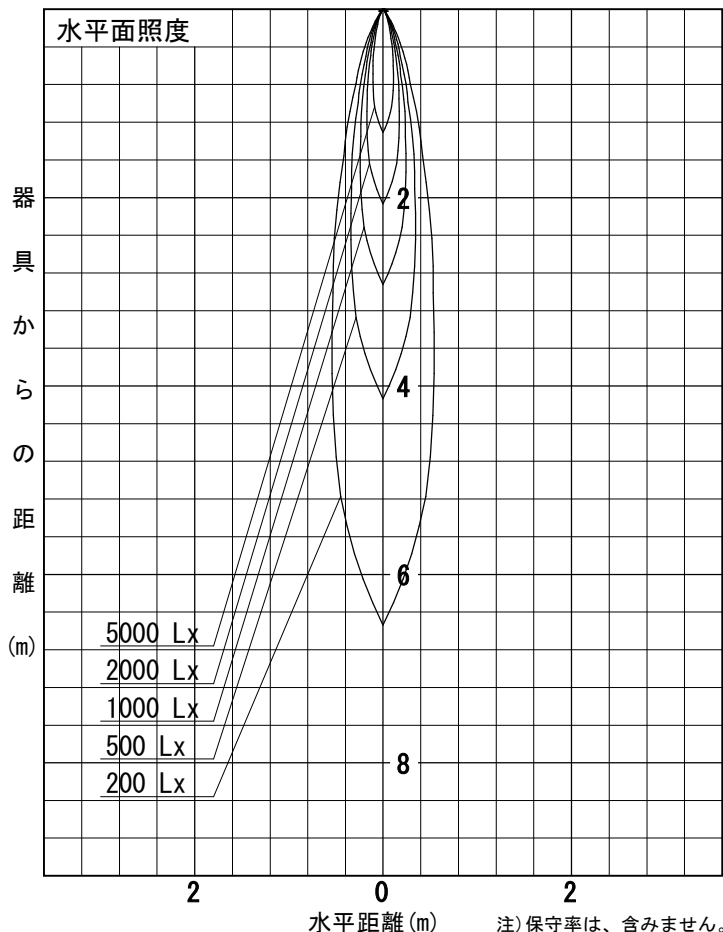

姿図

品番	LLS-7003NUME
光源	LED 17W 4000K
定格光束	830.0 lm
1/2照度角	14°
ビーム角	14°

器具効率	100.0 %
上方光束	0.0 %
下方光束	100.0 %
器具間隔 最大限 (取付高さH)	A 0.25 H
	B 0.21 H
保守率	良 0.69
	中 0.67
	否 0.63

反射率 (%)	天井	80			70			50			30			0
	壁	50	30	10	50	30	10	50	30	10	50	30	10	0
床	20			20			20			20			0	
室指数	照 明 率 (× 0.01)													
0.6	84	79	76	84	79	76	83	79	76	82	78	76	74	
0.8	90	85	82	89	84	81	88	84	81	86	83	80	79	
1	95	90	87	94	90	87	92	89	86	91	88	85	83	
1.25	99	95	92	98	94	91	96	93	90	94	91	89	87	
1.5	102	98	95	101	97	95	99	96	93	97	94	92	89	
2	107	104	101	106	103	100	103	101	99	101	99	97	94	
2.5	111	108	106	109	107	105	106	104	102	103	102	100	97	
3	113	111	109	111	109	108	108	106	105	105	104	103	99	
4	116	114	112	114	112	111	110	109	108	106	106	105	101	
5	117	116	115	115	114	113	111	110	109	107	107	106	102	

姿図

品番	LLS-7003NUME+LZA-92953
光源	LED 17W 4000K
定格光束	600.0 lm
1/2照度角	14°
ビーム角	12°

器具効率	100.0 %
上方光束	0.0 %
下方光束	100.0 %
器具間隔 最大限 (取付高さH)	A 0.25 H
	B 0.21 H
保守率	良 0.69
	中 0.67
	否 0.63

反射率 (%)	天井			壁			床			天井			壁			床		
	80	70	50	80	70	50	80	70	50	80	70	50	80	70	50	80	70	50
室指数	照 明 率 (× 0.01)																	
0.6	85	81	78	85	81	78	84	80	77	83	80	77	76					
0.8	91	86	83	90	86	83	89	85	82	88	84	82	80					
1	96	92	88	95	91	88	94	90	87	92	89	87	85					
1.25	100	96	93	99	95	92	97	94	91	95	93	90	88					
1.5	103	100	96	102	99	96	100	97	94	98	95	93	91					
2	108	105	102	107	104	102	104	102	100	101	100	98	95					
2.5	112	109	107	110	108	106	107	105	103	104	103	101	98					
3	114	112	110	112	110	109	109	107	106	106	105	104	100					
4	117	115	113	115	113	112	111	110	109	107	107	106	102					
5	118	117	116	116	115	114	112	111	110	108	108	107	103					