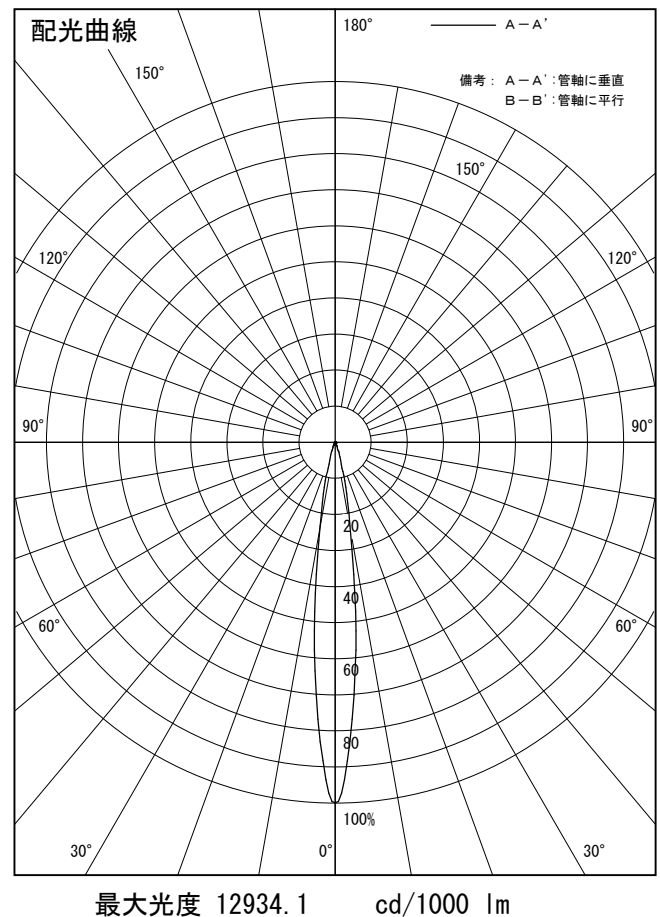

姿図

品番	LLS-7003NUME
光源	LED 17W 4000K
定格光束	830.0 lm
1/2照度角	14°
ビーム角	14°

器具効率	100.0 %
上方光束	0.0 %
下方光束	100.0 %
器具間隔 最大限 (取付高さH)	A 0.25 H
	B 0.21 H
保守率	良 0.69
	中 0.67
	否 0.63

反射率 (%)	天井	80			70			50			30			0
	壁	50	30	10	50	30	10	50	30	10	50	30	10	0
床	20			20			20			20			0	
室指数	照 明 率 (× 0.01)													
0.6	84	79	76	84	79	76	83	79	76	82	78	76	74	
0.8	90	85	82	89	84	81	88	84	81	86	83	80	79	
1	95	90	87	94	90	87	92	89	86	91	88	85	83	
1.25	99	95	92	98	94	91	96	93	90	94	91	89	87	
1.5	102	98	95	101	97	95	99	96	93	97	94	92	89	
2	107	104	101	106	103	100	103	101	99	101	99	97	94	
2.5	111	108	106	109	107	105	106	104	102	103	102	100	97	
3	113	111	109	111	109	108	108	106	105	105	104	103	99	
4	116	114	112	114	112	111	110	109	108	106	106	105	101	
5	117	116	115	115	114	113	111	110	109	107	107	106	102	

姿図

品番	LLS-7003NUME+LZA-92953
光源	LED 17W 4000K
定格光束	600.0 lm
1/2照度角	14°
ビーム角	12°

器具効率	100.0 %
上方光束	0.0 %
下方光束	100.0 %
器具間隔 最大限 (取付高さH)	A 0.25 H
	B 0.21 H
保守率	良 0.69
	中 0.67
	否 0.63

反射率 (%)	天井			壁			床			天井			壁			床		
	80	70	50	80	70	50	80	70	50	80	70	50	80	70	50	80	70	50
室指数	照 明 率 (× 0.01)																	
0.6	85	81	78	85	81	78	84	80	77	83	80	77	76					
0.8	91	86	83	90	86	83	89	85	82	88	84	82	80					
1	96	92	88	95	91	88	94	90	87	92	89	87	85					
1.25	100	96	93	99	95	92	97	94	91	95	93	90	88					
1.5	103	100	96	102	99	96	100	97	94	98	95	93	91					
2	108	105	102	107	104	102	104	102	100	101	100	98	95					
2.5	112	109	107	110	108	106	107	105	103	104	103	101	98					
3	114	112	110	112	110	109	109	107	106	106	105	104	100					
4	117	115	113	115	113	112	111	110	109	107	107	106	102					
5	118	117	116	116	115	114	112	111	110	108	108	107	103					