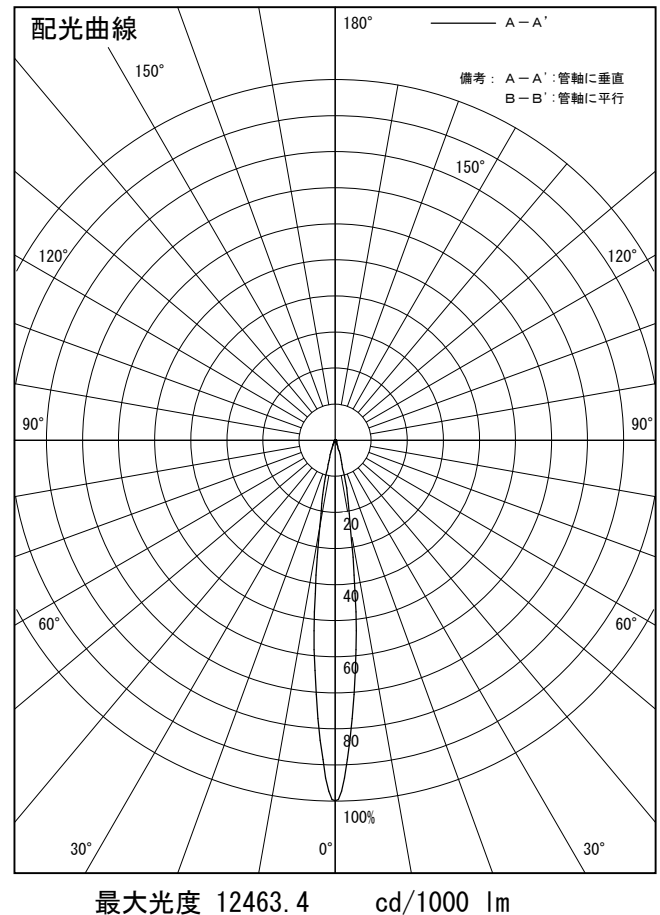

品番	LLS-7003NUME+LZA-90573
光源	LED 17W 4000K
定格光束	660.0 lm
1/2照度角	14°
ビーム角	14°

器具効率	100.0 %
上方光束	0.0 %
下方光束	100.0 %
器具間隔 最大限 (取付高さH)	A 0.25 H
	B 0.21 H
保守率	良 0.69
	中 0.67
	否 0.63

反射率 (%)	天井				壁				床				
	80	70	50	30	80	70	50	30	80	70	50	30	
室指数	照 明 率 (× 0.01)												
0.6	85	80	77	84	80	77	83	80	77	83	79	77	75
0.8	90	86	82	90	85	82	88	84	82	87	84	81	80
1	96	91	88	95	91	88	93	90	87	92	88	86	84
1.25	100	96	92	99	95	92	97	93	91	95	92	90	88
1.5	103	99	96	102	98	95	99	96	94	97	95	93	90
2	108	105	102	106	103	101	104	101	99	101	99	97	94
2.5	111	109	106	110	107	105	106	105	103	104	102	101	97
3	114	111	110	112	110	108	109	107	106	105	104	103	99
4	116	114	113	114	113	111	110	109	108	107	106	105	101
5	118	116	115	115	114	113	111	111	110	108	107	107	102