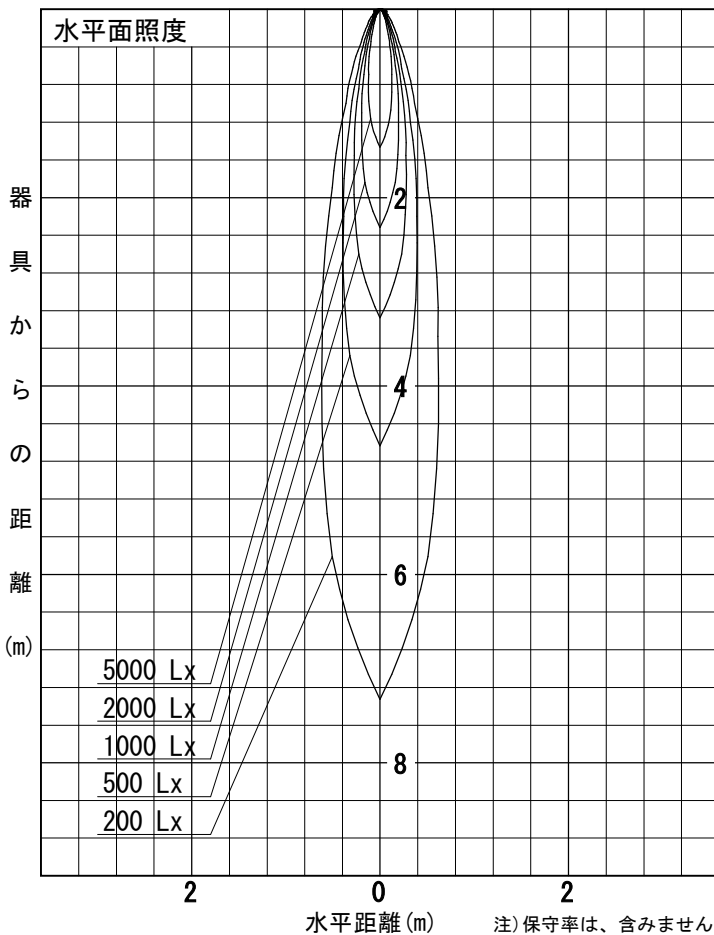

姿図

品番	LLS-7003NUME
光源	LED 17W 4000K
定格光束	830.0 lm
1/2照度角	14°
ビーム角	14°

器具効率	100.0 %
上方光束	0.0 %
下方光束	100.0 %
器具間隔 最大限 (取付高さH)	A 0.25 H
	B 0.21 H
保守率	良 0.69
	中 0.67
	否 0.63

反射率 (%)	天井	80			70			50			30			0
	壁	50	30	10	50	30	10	50	30	10	50	30	10	0
床	20			20			20			20			0	
室指数	照 明 率 (× 0.01)													
0.6	84	79	76	84	79	76	83	79	76	82	78	76	74	
0.8	90	85	82	89	84	81	88	84	81	86	83	80	79	
1	95	90	87	94	90	87	92	89	86	91	88	85	83	
1.25	99	95	92	98	94	91	96	93	90	94	91	89	87	
1.5	102	98	95	101	97	95	99	96	93	97	94	92	89	
2	107	104	101	106	103	100	103	101	99	101	99	97	94	
2.5	111	108	106	109	107	105	106	104	102	103	102	100	97	
3	113	111	109	111	109	108	108	106	105	105	104	103	99	
4	116	114	112	114	112	111	110	109	108	106	106	105	101	
5	117	116	115	115	114	113	111	110	109	107	107	106	102	

姿図

品番	LLS-7003NUME+LZA-92953
光源	LED 17W 4000K
定格光束	600.0 lm
1/2照度角	14°
ビーム角	12°

器具効率	100.0 %
上方光束	0.0 %
下方光束	100.0 %
器具間隔 最大限 (取付高さH)	A 0.25 H
	B 0.21 H
保守率	良 0.69
	中 0.67
	否 0.63

反射率 (%)	天井			壁			床			天井			壁			床		
	80	70	50	80	70	50	80	70	50	80	70	50	80	70	50	80	70	50
室指数	照 明 率 (× 0.01)																	
0.6	85	81	78	85	81	78	84	80	77	83	80	77	76					
0.8	91	86	83	90	86	83	89	85	82	88	84	82	80					
1	96	92	88	95	91	88	94	90	87	92	89	87	85					
1.25	100	96	93	99	95	92	97	94	91	95	93	90	88					
1.5	103	100	96	102	99	96	100	97	94	98	95	93	91					
2	108	105	102	107	104	102	104	102	100	101	100	98	95					
2.5	112	109	107	110	108	106	107	105	103	104	103	101	98					
3	114	112	110	112	110	109	109	107	106	106	105	104	100					
4	117	115	113	115	113	112	111	110	109	107	107	106	102					
5	118	117	116	116	115	114	112	111	110	108	108	107	103					