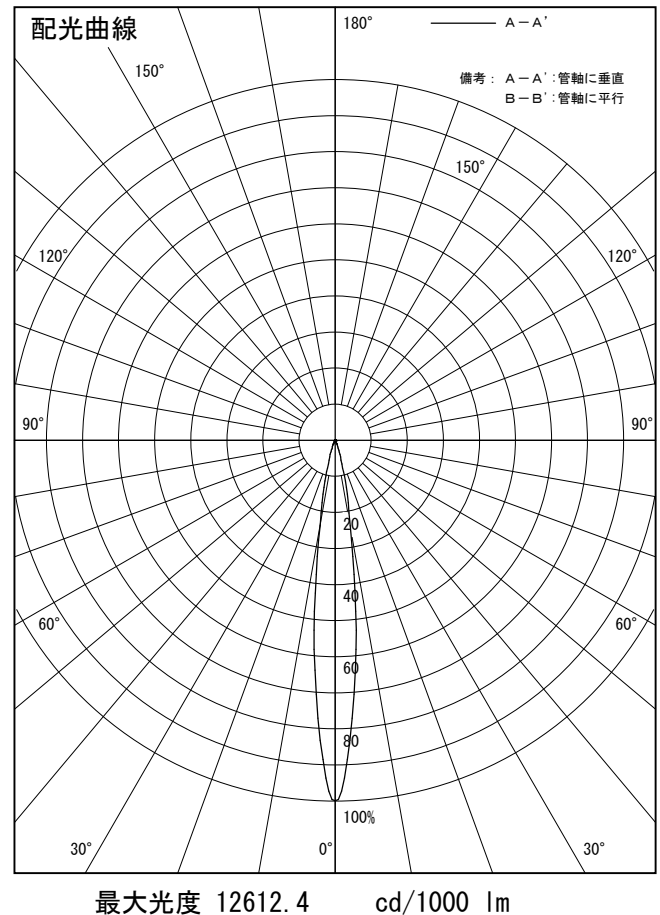

品番	LLS-7003NUME+LZA-90574
光源	LED 17W 4000K
定格光束	620.0 lm
1/2照度角	14°
ビーム角	14°

器具効率	100.0 %
上方光束	0.0 %
下方光束	100.0 %
器具間隔 最大限 (取付高さH)	A 0.25 H
	B 0.21 H
保守率	良 0.69
	中 0.67
	否 0.63

反射率 (%)	天井				70			50			30			0
	壁	50	30	10	50	30	10	50	30	10	50	30	10	0
	床				20			20			20			0
室指数	照 明 率 (× 0.01)													
0.6	85	80	77	84	80	77	83	80	77	83	79	77	75	
0.8	90	86	82	90	85	82	88	84	82	87	84	81	80	
1	96	91	88	95	91	88	93	90	87	92	88	86	84	
1.25	100	96	92	99	95	92	97	93	91	95	92	90	88	
1.5	103	99	96	102	98	95	99	96	94	97	95	93	90	
2	108	105	102	106	104	101	104	101	99	101	99	97	94	
2.5	111	109	106	110	107	105	107	105	103	104	102	101	97	
3	114	112	110	112	110	108	109	107	106	105	104	103	99	
4	116	114	113	114	113	111	110	109	108	107	106	105	101	
5	118	116	115	116	114	113	112	111	110	108	107	107	102