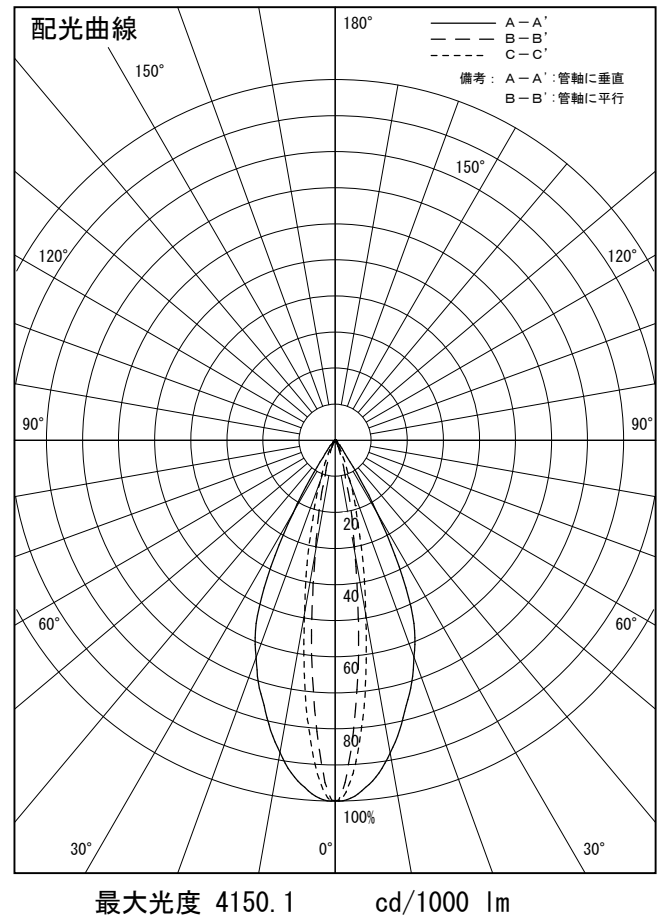

品番	LLS-7003NUME+LZA-90571
光源	LED 17W 4000K
定格光束	620.0 lm
1/2照度角	A-A' 40° B-B' 14°
ビーム角	A-A' 48° B-B' 14°

器具効率	100.0 %
上方光束	0.0 %
下方光束	100.0 %
器具間隔 最大限 (取付高さH)	A 0.73 H B 0.25 H
保守率	良 0.69
	中 0.67
	否 0.63

反射率 (%)	天井			壁			50			30			0		
	80	70	50	50	30	10	50	30	10	50	30	10	50	30	10
床	20	20	20	20	20	20	20	20	20	20	20	20	20	20	20
室指数	照 明 率 (× 0.01)														
0.6	83	79	76	83	79	76	82	78	75	81	78	75	74		
0.8	89	84	81	88	84	81	87	83	80	86	82	80	78		
1	94	90	87	93	89	86	92	88	85	90	87	85	83		
1.25	98	94	91	97	93	91	95	92	90	93	91	89	86		
1.5	102	98	95	100	97	94	98	95	93	96	93	91	89		
2	106	103	101	105	102	100	102	100	98	100	98	96	93		
2.5	110	107	105	108	106	104	105	103	101	102	101	99	96		
3	112	110	108	110	108	107	107	106	104	104	103	102	98		
4	115	113	111	113	111	110	109	108	107	105	105	104	100		
5	116	115	114	114	113	112	110	109	108	106	106	105	101		

A-A'

B-B'