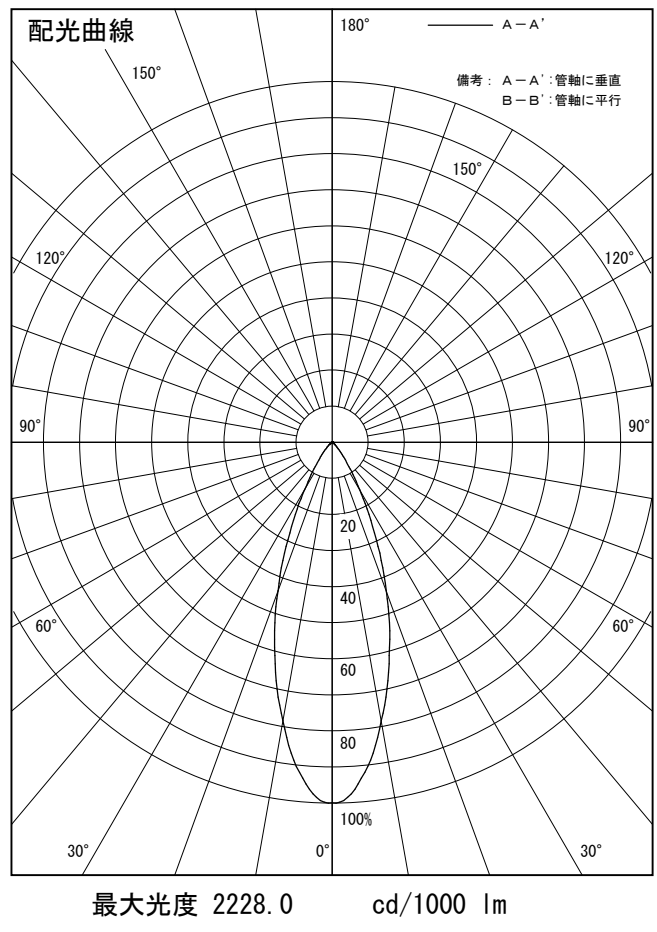

品番	LLS-7003NUME+LZA-92557
光源	LED 17W 4000K
定格光束	500.0 lm
1/2照度角	30°
ビーム角	36°

器具効率	100.0 %
上方光束	0.0 %
下方光束	100.0 %
器具間隔 最大限 (取付高さH)	A 0.54 H
	B 0.58 H
保守率	良 0.69
	中 0.67
	否 0.63

反射率 (%)	天井			壁			50			30			0		
	80	70	50	50	30	10	50	30	10	50	30	10	50	30	10
床	20	20	20	20	20	20	20	20	20	20	20	20	20	20	20
室指数	照 明 率 (× 0.01)														
0.6	81	77	74	81	77	74	80	76	73	79	76	73	72		
0.8	87	83	79	87	82	79	85	81	78	84	81	78	76		
1	93	88	85	92	88	85	90	87	84	89	86	83	81		
1.25	97	93	90	96	92	89	94	91	88	92	90	87	85		
1.5	101	97	94	100	96	93	97	94	92	95	92	90	88		
2	106	102	100	104	101	99	102	99	97	99	97	95	92		
2.5	109	106	104	108	105	103	104	102	101	102	100	99	95		
3	112	109	107	110	108	106	107	105	104	103	102	101	97		
4	114	112	111	112	111	109	108	107	106	105	104	103	99		
5	116	114	113	113	112	111	110	109	108	106	105	105	100