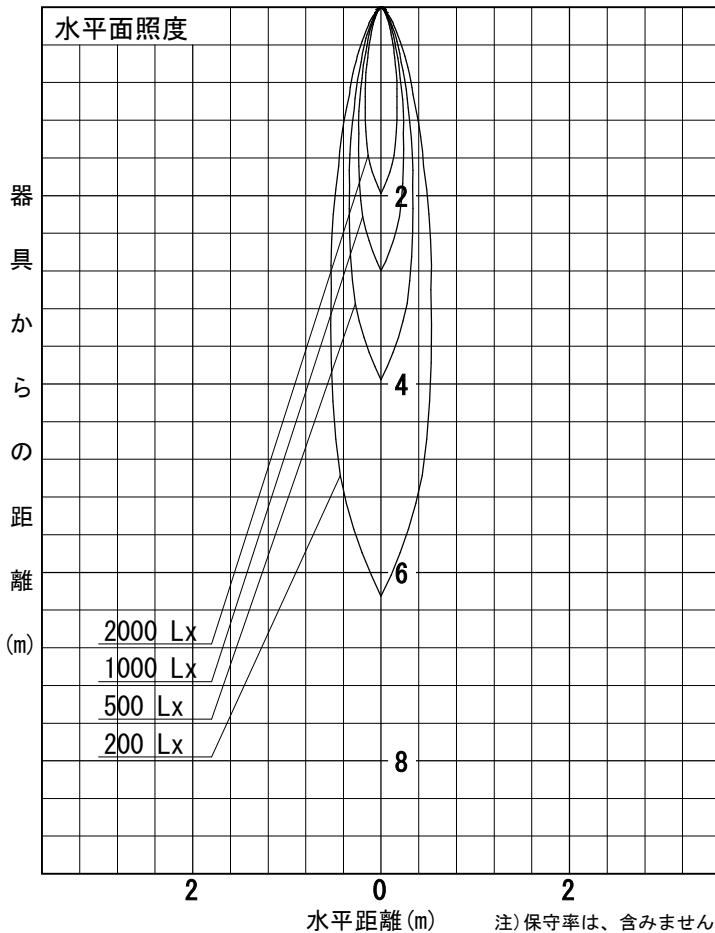

姿図

品番	LLS-7003NUME+LZA-90574
光源	LED 17W 4000K
定格光束	620.0 lm
1/2照度角	14°
ビーム角	14°

器具効率	100.0 %
上方光束	0.0 %
下方光束	100.0 %
器具間隔 最大限 (取付高さH)	A 0.25 H
	B 0.21 H
保守率	良 0.69
	中 0.67
	否 0.63

反射率 (%)	天井				70			50			30			0
	壁	50	30	10	50	30	10	50	30	10	50	30	10	0
	床				20			20			20			0
室指数	照 明 率 (× 0.01)													
0.6	85	80	77	84	80	77	83	80	77	83	79	77	75	
0.8	90	86	82	90	85	82	88	84	82	87	84	81	80	
1	96	91	88	95	91	88	93	90	87	92	88	86	84	
1.25	100	96	92	99	95	92	97	93	91	95	92	90	88	
1.5	103	99	96	102	98	95	99	96	94	97	95	93	90	
2	108	105	102	106	104	101	104	101	99	101	99	97	94	
2.5	111	109	106	110	107	105	107	105	103	104	102	101	97	
3	114	112	110	112	110	108	109	107	106	105	104	103	99	
4	116	114	113	114	113	111	110	109	108	107	106	105	101	
5	118	116	115	116	114	113	112	111	110	108	107	107	102