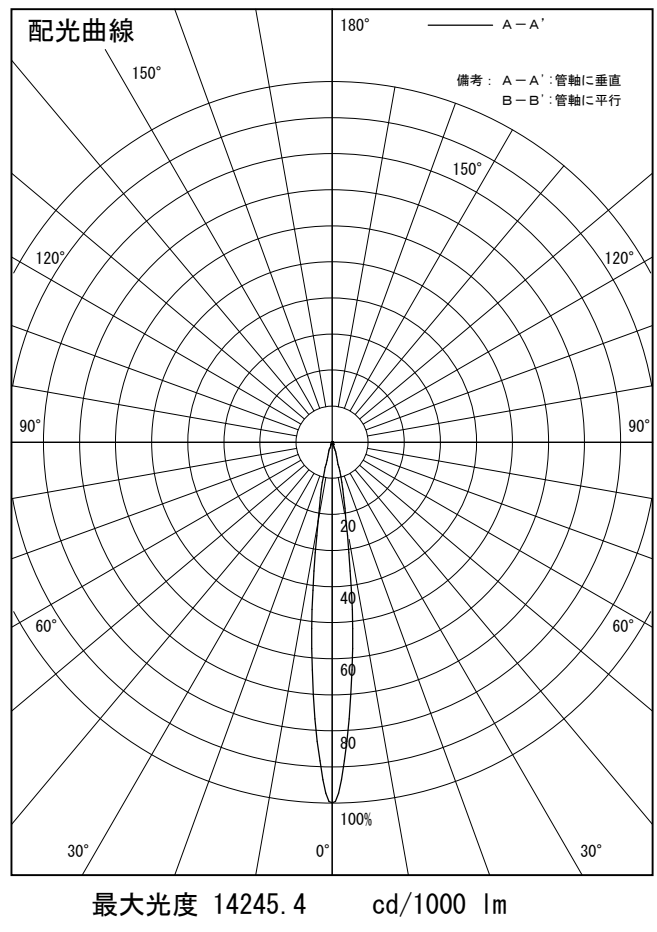

姿図

品番	LLS-7003NUME
光源	LED 17W 4000K
定格光束	830.0 lm
1/2照度角	14°
ビーム角	14°

器具効率	100.0 %
上方光束	0.0 %
下方光束	100.0 %
器具間隔 最大限 (取付高さH)	A 0.25 H
	B 0.21 H
保守率	良 0.69
	中 0.67
	否 0.63

反射率 (%)	天井	80			70			50			30			0
	壁	50	30	10	50	30	10	50	30	10	50	30	10	0
床	20			20			20			20			0	
室指数	照 明 率 (× 0.01)													
0.6	84	79	76	84	79	76	83	79	76	82	78	76	74	
0.8	90	85	82	89	84	81	88	84	81	86	83	80	79	
1	95	90	87	94	90	87	92	89	86	91	88	85	83	
1.25	99	95	92	98	94	91	96	93	90	94	91	89	87	
1.5	102	98	95	101	97	95	99	96	93	97	94	92	89	
2	107	104	101	106	103	100	103	101	99	101	99	97	94	
2.5	111	108	106	109	107	105	106	104	102	103	102	100	97	
3	113	111	109	111	109	108	108	106	105	105	104	103	99	
4	116	114	112	114	112	111	110	109	108	106	106	105	101	
5	117	116	115	115	114	113	111	110	109	107	107	106	102	

姿図

品番	LLS-7003NUME+LZA-92953
光源	LED 17W 4000K
定格光束	600.0 lm
1/2照度角	14°
ビーム角	12°

器具効率	100.0 %
上方光束	0.0 %
下方光束	100.0 %
器具間隔 最大限 (取付高さH)	A 0.25 H
	B 0.21 H
保守率	良 0.69
	中 0.67
	否 0.63

反射率 (%)	天井			壁			床			天井			壁			床		
	80	70	50	80	70	50	80	70	50	80	70	50	80	70	50	80	70	50
室指数	照 明 率 (× 0.01)																	
0.6	85	81	78	85	81	78	84	80	77	83	80	77	76					
0.8	91	86	83	90	86	83	89	85	82	88	84	82	80					
1	96	92	88	95	91	88	94	90	87	92	89	87	85					
1.25	100	96	93	99	95	92	97	94	91	95	93	90	88					
1.5	103	100	96	102	99	96	100	97	94	98	95	93	91					
2	108	105	102	107	104	102	104	102	100	101	100	98	95					
2.5	112	109	107	110	108	106	107	105	103	104	103	101	98					
3	114	112	110	112	110	109	109	107	106	106	105	104	100					
4	117	115	113	115	113	112	111	110	109	107	107	106	102					
5	118	117	116	116	115	114	112	111	110	108	108	107	103					