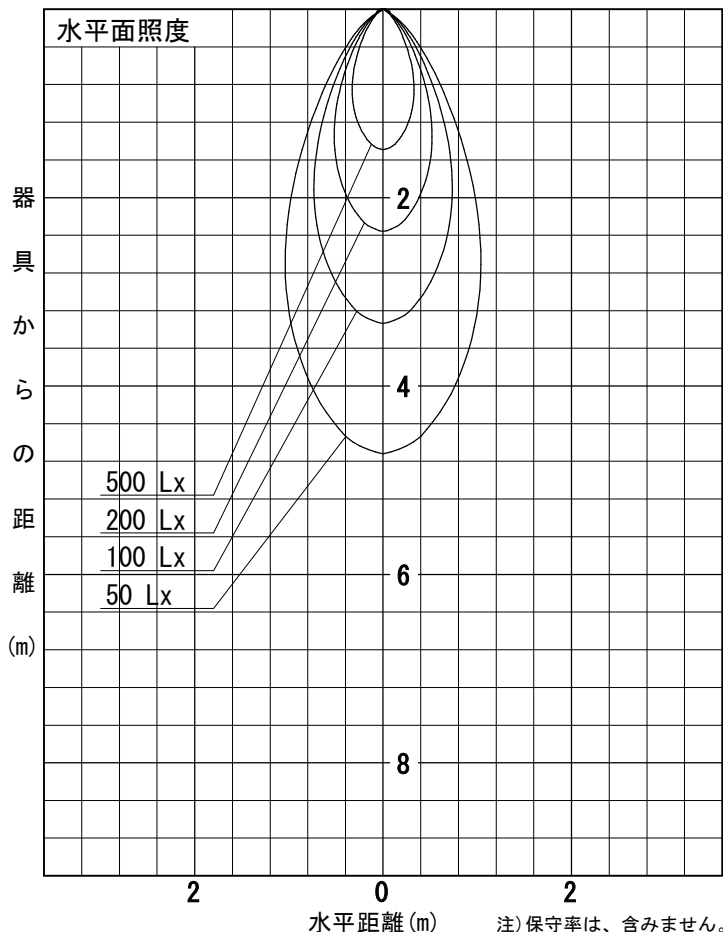

姿図

品番	LLS-7003NUME+LZA-92557
光源	LED 17W 4000K
定格光束	500.0 lm
1/2照度角	30°
ビーム角	36°

器具効率	100.0 %
上方光束	0.0 %
下方光束	100.0 %
器具間隔 最大限 (取付高さH)	A 0.54 H
	B 0.58 H
保守率	良 0.69
	中 0.67
	否 0.63

反射率 (%)	天井			壁			50			30			0		
	80	70	50	50	30	10	50	30	10	50	30	10	50	30	10
床	20	20	20	20	20	20	20	20	20	20	20	20	20	20	20
室指数	照 明 率 (× 0.01)														
0.6	81	77	74	81	77	74	80	76	73	79	76	73	72		
0.8	87	83	79	87	82	79	85	81	78	84	81	78	76		
1	93	88	85	92	88	85	90	87	84	89	86	83	81		
1.25	97	93	90	96	92	89	94	91	88	92	90	87	85		
1.5	101	97	94	100	96	93	97	94	92	95	92	90	88		
2	106	102	100	104	101	99	102	99	97	99	97	95	92		
2.5	109	106	104	108	105	103	104	102	101	102	100	99	95		
3	112	109	107	110	108	106	107	105	104	103	102	101	97		
4	114	112	111	112	111	109	108	107	106	105	104	103	99		
5	116	114	113	113	112	111	110	109	108	106	105	105	100