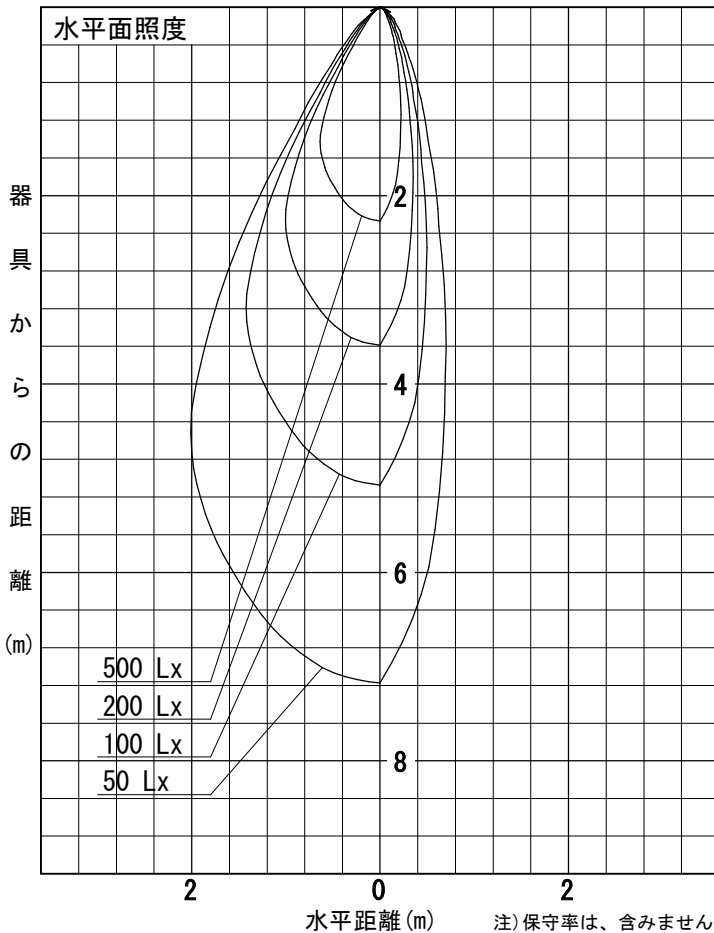

品番	LLS-7003NUME+LZA-90571
光源	LED 17W 4000K
定格光束	620.0 lm
1/2照度角	A-A' 40° B-B' 14°
ビーム角	A-A' 48° B-B' 14°

器具効率	100.0 %
上方光束	0.0 %
下方光束	100.0 %
器具間隔 最大限 (取付高さH)	A 0.73 H B 0.25 H
保守率	良 0.69
	中 0.67
	否 0.63

反射率 (%)	天井			壁			50			30			0		
	80	70	50	50	30	10	50	30	10	50	30	10	50	30	10
床	20	20	20	20	20	20	20	20	20	20	20	20	20	20	20
室指数	照 明 率 (× 0.01)														
0.6	83	79	76	83	79	76	82	78	75	81	78	75	74		
0.8	89	84	81	88	84	81	87	83	80	86	82	80	78		
1	94	90	87	93	89	86	92	88	85	90	87	85	83		
1.25	98	94	91	97	93	91	95	92	90	93	91	89	86		
1.5	102	98	95	100	97	94	98	95	93	96	93	91	89		
2	106	103	101	105	102	100	102	100	98	100	98	96	93		
2.5	110	107	105	108	106	104	105	103	101	102	101	99	96		
3	112	110	108	110	108	107	107	106	104	104	103	102	98		
4	115	113	111	113	111	110	109	108	107	105	105	104	100		
5	116	115	114	114	113	112	110	109	108	106	106	105	101		

A-A'

B-B'