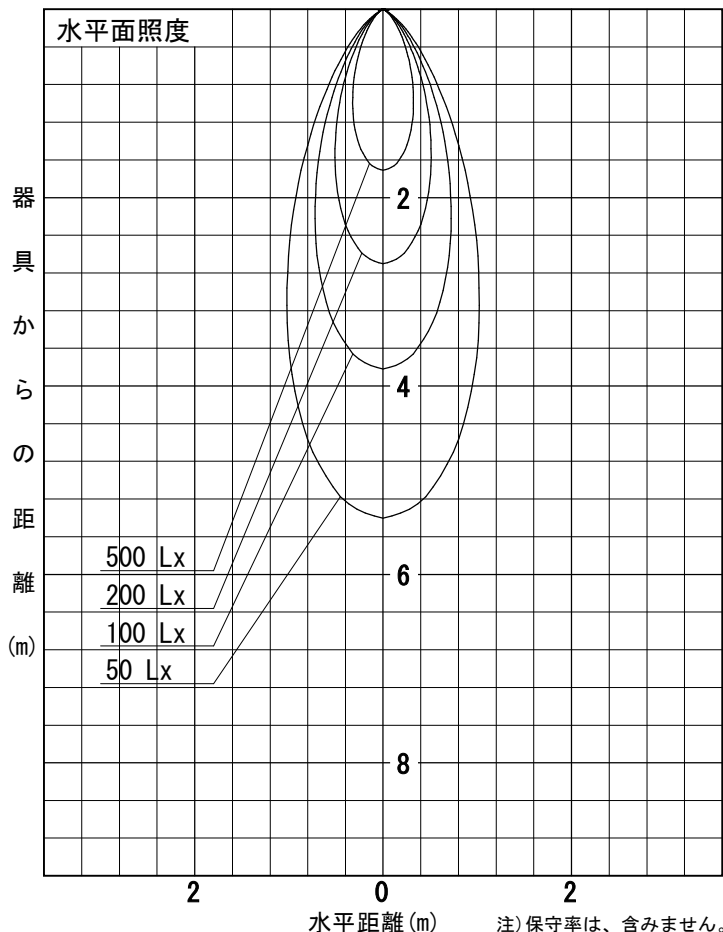

姿図

品番	LLS-7003NUME+LZA-90573
光源	LED 17W 4000K
定格光束	660.0 lm
1/2照度角	14°
ビーム角	14°

器具効率	100.0 %
上方光束	0.0 %
下方光束	100.0 %
器具間隔 最大限 (取付高さH)	A 0.25 H
	B 0.21 H
保守率	良 0.69
	中 0.67
	否 0.63

反射率 (%)	天井				壁				床				
	80	70	50	30	80	70	50	30	80	70	50	30	
室指数	照 明 率 (× 0.01)												
0.6	85	80	77	84	80	77	83	80	77	83	79	77	75
0.8	90	86	82	90	85	82	88	84	82	87	84	81	80
1	96	91	88	95	91	88	93	90	87	92	88	86	84
1.25	100	96	92	99	95	92	97	93	91	95	92	90	88
1.5	103	99	96	102	98	95	99	96	94	97	95	93	90
2	108	105	102	106	103	101	104	101	99	101	99	97	94
2.5	111	109	106	110	107	105	106	105	103	104	102	101	97
3	114	111	110	112	110	108	109	107	106	105	104	103	99
4	116	114	113	114	113	111	110	109	108	107	106	105	101
5	118	116	115	115	114	113	111	111	110	108	107	107	102

姿図

品番	LLS-7003NUME+LZA-90572
光源	LED 17W 4000K
定格光束	510.0 lm
1/2照度角	30°
ビーム角	30°

器具効率	100.0 %
上方光束	0.0 %
下方光束	100.0 %
器具間隔 最大限 (取付高さH)	A 0.54 H
	B 0.51 H
保守率	良 0.69
	中 0.67
	否 0.63

反射率 (%)	天井	80			70			50			30			0
	壁	50	30	10	50	30	10	50	30	10	50	30	10	0
床	20			20			20			20			0	
室指数	照 明 率 (× 0.01)													
0.6	82	78	75	82	78	75	81	77	74	80	77	74	73	
0.8	88	83	80	87	83	80	86	82	79	85	81	79	77	
1	94	89	86	93	89	85	91	87	85	89	86	84	82	
1.25	98	94	90	97	93	90	95	91	89	93	90	88	86	
1.5	101	97	94	100	96	93	98	95	92	95	93	91	88	
2	106	103	100	105	102	99	102	99	97	99	97	96	93	
2.5	109	107	104	108	105	103	105	103	101	102	100	99	96	
3	112	110	108	110	108	106	107	105	104	104	102	101	98	
4	114	113	111	112	111	109	109	107	106	105	104	104	99	
5	116	114	113	114	112	111	110	109	108	106	105	105	100	