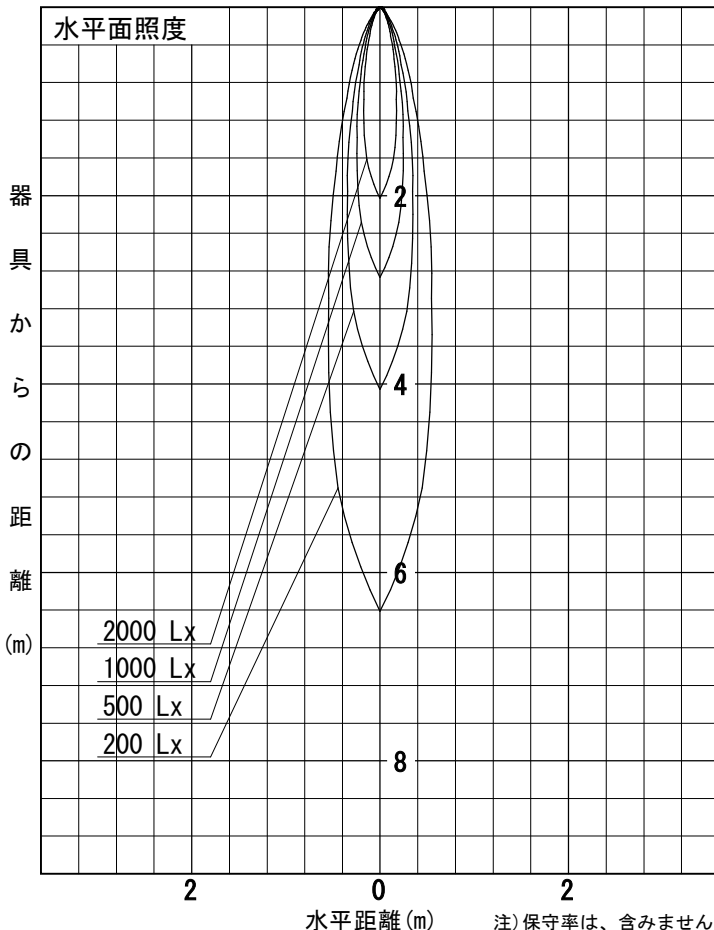

品番	LLS-7003NUME+LZA-90573
光源	LED 17W 4000K
定格光束	660.0 lm
1/2照度角	14°
ビーム角	14°

器具効率	100.0 %
上方光束	0.0 %
下方光束	100.0 %
器具間隔 最大限 (取付高さH)	A 0.25 H
	B 0.21 H
保守率	良 0.69
	中 0.67
	否 0.63

反射率 (%)	天井				壁				床				
	80	70	50	30	80	70	50	30	80	70	50	30	
室指数	照 明 率 (× 0.01)												
0.6	85	80	77	84	80	77	83	80	77	83	79	77	75
0.8	90	86	82	90	85	82	88	84	82	87	84	81	80
1	96	91	88	95	91	88	93	90	87	92	88	86	84
1.25	100	96	92	99	95	92	97	93	91	95	92	90	88
1.5	103	99	96	102	98	95	99	96	94	97	95	93	90
2	108	105	102	106	103	101	104	101	99	101	99	97	94
2.5	111	109	106	110	107	105	106	105	103	104	102	101	97
3	114	111	110	112	110	108	109	107	106	105	104	103	99
4	116	114	113	114	113	111	110	109	108	107	106	105	101
5	118	116	115	115	114	113	111	111	110	108	107	107	102