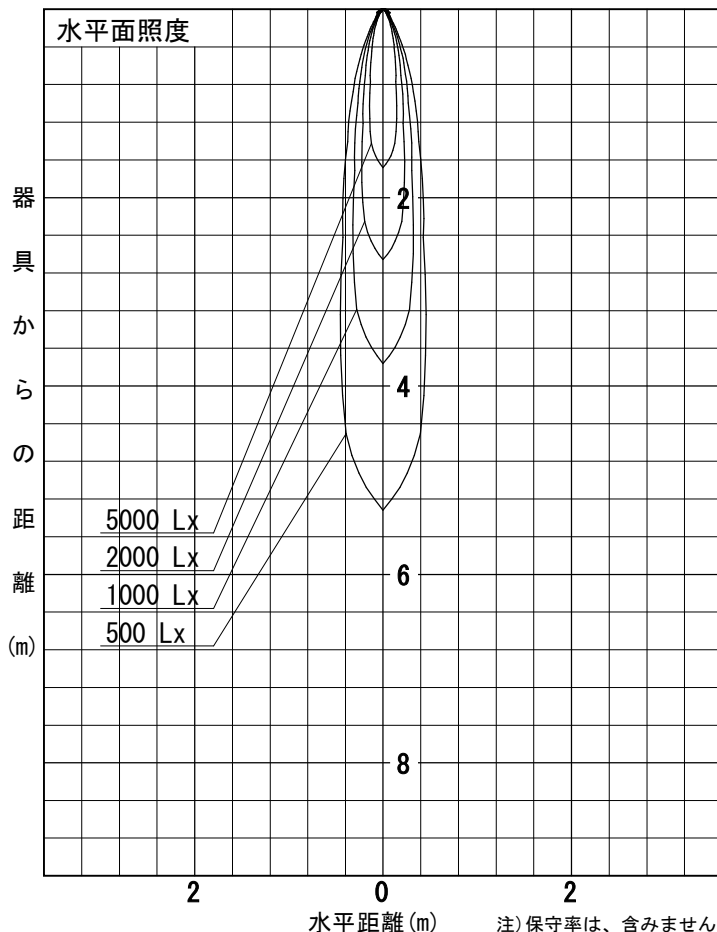

姿図

品番	LLS-7006WUME
光源	LED 26W 5000K
定格光束	1540.0 lm
1/2照度角	14°
ビーム角	14°

器具効率	100.0 %
上方光束	0.0 %
下方光束	100.0 %
器具間隔 最大限 (取付高さH)	A 0.25 H
	B 0.23 H
保守率	良 0.69
	中 0.67
	否 0.63

反射率 (%)	天井	80			70			50			30			0
	壁	50	30	10	50	30	10	50	30	10	50	30	10	0
	床	20			20			20			20			0
室指数	照 明 率 (× 0.01)													
0.6	85	80	77	84	80	77	83	79	77	82	79	76	75	
0.8	90	85	82	89	85	82	88	84	81	87	83	81	79	
1	95	91	88	94	90	87	93	89	87	91	88	86	84	
1.25	100	95	92	98	95	92	96	93	91	95	92	90	87	
1.5	103	99	96	101	98	95	99	96	94	97	94	92	90	
2	108	104	102	106	103	101	103	101	99	101	99	97	94	
2.5	111	108	106	109	107	105	106	104	103	103	102	100	97	
3	113	111	109	112	110	108	108	107	105	105	104	103	99	
4	116	114	113	114	112	111	110	109	108	107	106	105	101	
5	117	116	115	115	114	113	111	110	110	108	107	106	102	

姿図

品番	LLS-7006WUME+LZA-92954
光源	LED 26W 5000K
定格光束	1180.0 lm
1/2照度角	14°
ビーム角	14°

器具効率	100.0 %
上方光束	0.0 %
下方光束	100.0 %
器具間隔 最大限 (取付高さH)	A 0.25 H B 0.23 H
保守率	良 0.69 中 0.67 否 0.63

反射率 (%)	天井			壁			50			30			0		
	80	70	50	50	30	10	50	30	10	50	30	10	50	30	10
床	20			20			20			20			0		
室指数	照 明 率 (× 0.01)														
0.6	84	80	76	84	79	76	83	79	76	82	78	76	74		
0.8	90	85	82	89	85	81	88	84	81	86	83	80	79		
1	95	91	87	94	90	87	92	89	86	91	88	85	83		
1.25	99	95	92	98	94	91	96	93	90	94	91	89	87		
1.5	102	98	95	101	98	95	99	96	93	97	94	92	89		
2	107	104	101	106	103	100	103	101	99	101	99	97	94		
2.5	111	108	106	109	107	105	106	104	102	103	102	100	97		
3	113	111	109	112	109	108	108	107	105	105	104	103	99		
4	116	114	112	114	112	111	110	109	108	107	106	105	101		
5	117	116	115	115	114	113	111	110	110	108	107	106	102		