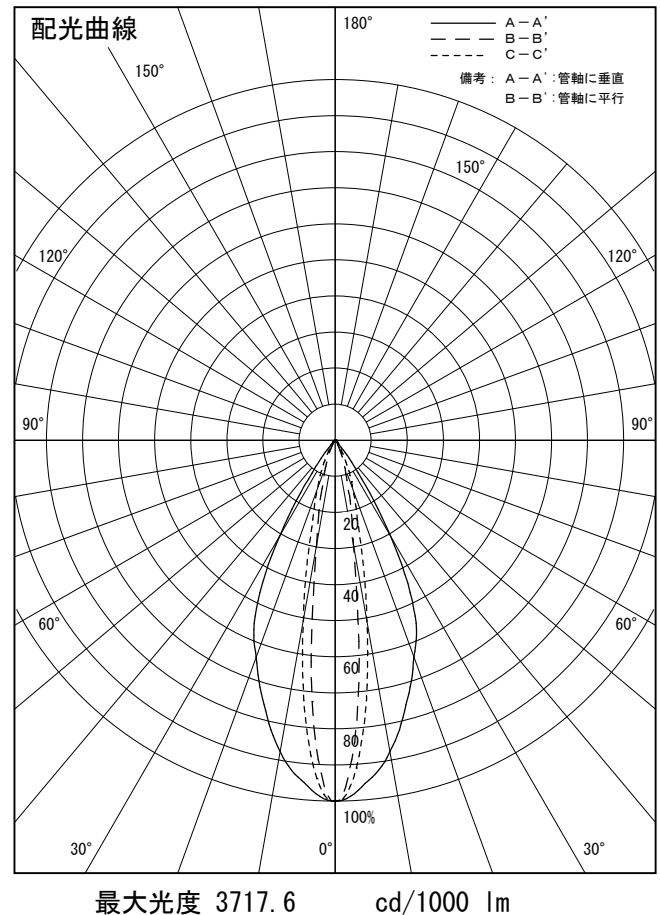

品番	LLS-7006WUME+LZA-90435
光源	LED 26W 5000K
定格光束	1170.0 lm
1/2照度角	A-A' 40° B-B' 14°
ビーム角	A-A' 50° B-B' 14°

器具効率	100.0 %
上方光束	0.0 %
下方光束	100.0 %
器具間隔 最大限 (取付高さH)	A 0.73 H B 0.25 H
保守率	良 0.69
	中 0.67
	否 0.63

反射率 (%)	天井			壁			50			30			0		
	80	70	50	50	30	10	50	30	10	50	30	10	50	30	10
床	20	20	20	20	20	20	20	20	20	20	20	20	20	20	20
室指数	照 明 率 (× 0.01)														
0.6	83	79	76	83	78	76	82	78	75	81	77	75	74		
0.8	89	84	81	88	84	81	87	83	80	85	82	80	78		
1	94	90	86	93	89	86	91	88	85	90	87	84	83		
1.25	98	94	91	97	93	90	95	92	89	93	91	88	86		
1.5	101	97	94	100	97	94	98	95	92	96	93	91	89		
2	106	103	100	105	102	99	102	100	98	99	98	96	93		
2.5	110	107	105	108	106	103	105	103	101	102	100	99	96		
3	112	110	108	110	108	107	107	105	104	104	103	102	98		
4	114	113	111	112	111	110	109	108	107	105	105	104	100		
5	116	115	113	114	113	112	110	109	108	106	106	105	101		

A-A'

B-B'