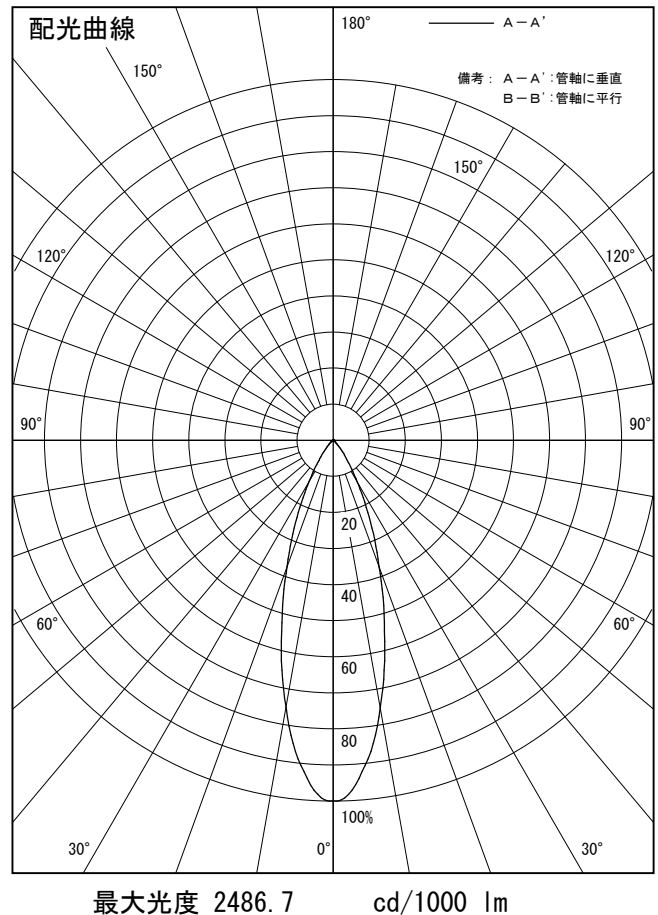

品番	LLS-7006WUME+LZA-90635
光源	LED 26W 5000K
定格光束	890.0 lm
1/2照度角	30°
ビーム角	32°

器具効率	100.0 %
上方光束	0.0 %
下方光束	100.0 %
器具間隔 最大限 (取付高さH)	A 0.54 H
	B 0.54 H
保守率	良 0.69
	中 0.67
	否 0.63

反射率 (%)	天井	80			70			50			30			0
	壁	50	30	10	50	30	10	50	30	10	50	30	10	0
床	20			20			20			20			0	
室指数	照 明 率 (× 0.01)													
0.6	82	77	74	81	77	74	80	77	74	80	76	74	72	
0.8	88	83	80	87	83	79	86	82	79	84	81	78	77	
1	93	89	85	92	88	85	91	87	84	89	86	84	82	
1.25	98	93	90	96	93	90	94	91	89	93	90	88	85	
1.5	101	97	94	100	96	93	97	94	92	95	93	90	88	
2	106	103	100	104	101	99	102	99	97	99	97	95	92	
2.5	109	106	104	108	105	103	104	102	101	102	100	99	95	
3	112	109	107	110	108	106	106	105	104	103	102	101	97	
4	114	112	111	112	110	109	108	107	106	105	104	103	99	
5	115	114	113	113	112	111	109	109	108	106	105	105	100