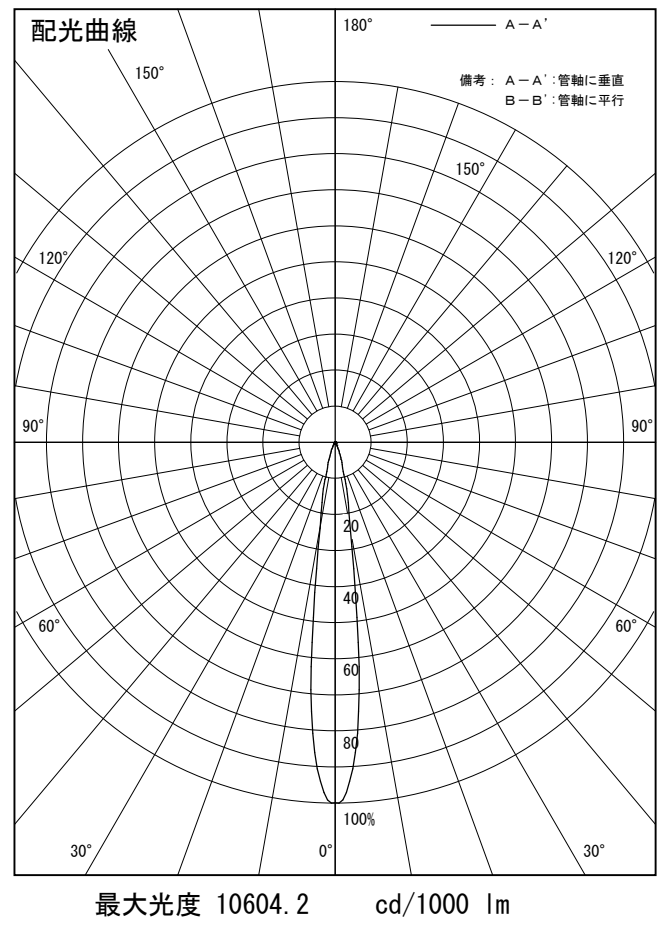

品番	LLS-7006WUME+LZA-90437
光源	LED 26W 5000K
定格光束	1280.0 lm
1/2照度角	14°
ビーム角	14°

器具効率	100.0 %
上方光束	0.0 %
下方光束	100.0 %
器具間隔 最大限 (取付高さH)	A 0.25 H
	B 0.24 H
保守率	良 0.69
	中 0.67
	否 0.63

反射率 (%)	天井			壁			50			30			0		
	80	70	50	50	30	10	50	30	10	50	30	10	50	30	10
床	20	20	20	20	20	20	20	20	20	20	20	20	20	20	20
室指数	照 明 率 (× 0.01)														
0.6	84	80	77	84	79	77	83	79	76	82	79	76	75		
0.8	90	85	82	89	85	82	88	84	81	87	83	81	79		
1	95	91	87	94	90	87	93	89	86	91	88	86	84		
1.25	99	95	92	98	94	91	96	93	90	94	92	89	87		
1.5	103	99	96	101	98	95	99	96	94	97	94	92	90		
2	108	104	102	106	103	101	103	101	99	101	99	97	94		
2.5	111	108	106	109	107	105	106	104	103	103	102	100	97		
3	113	111	109	112	110	108	108	107	105	105	104	103	99		
4	116	114	113	114	112	111	110	109	108	107	106	105	101		
5	117	116	115	115	114	113	111	110	110	108	107	106	102