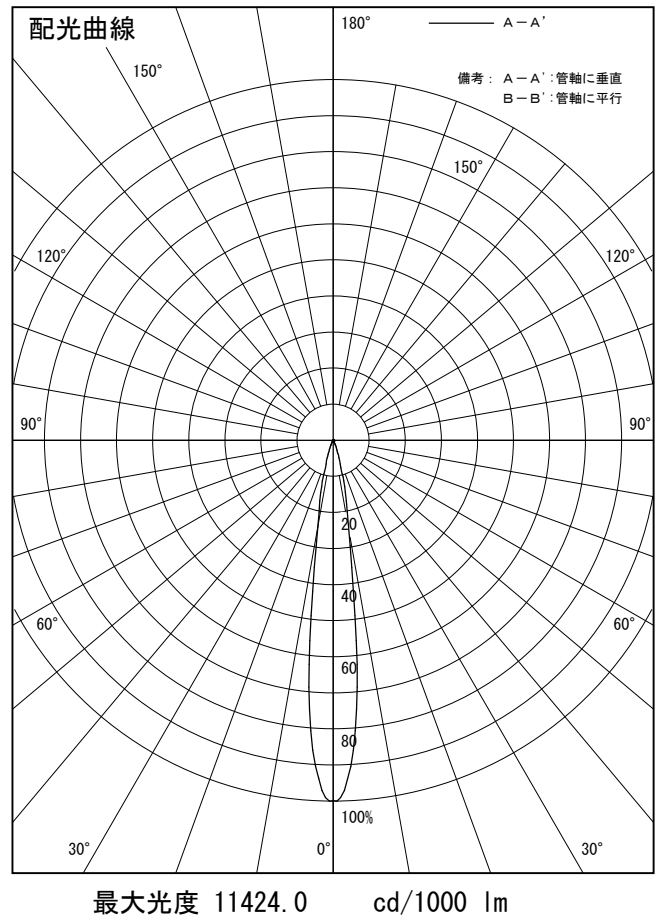

反射率 (%)	天井			壁			50			30			0		
	80	70	50	50	30	10	50	30	10	50	30	10	50	30	10
床	20	20	20	20	20	20	20	20	20	20	20	20	20	20	20
室指数	照 明 率 (× 0.01)														
0.6	83	79	76	83	78	76	82	78	75	81	77	75	74		
0.8	89	84	81	88	84	81	87	83	80	85	82	80	78		
1	94	90	86	93	89	86	91	88	85	90	87	84	83		
1.25	98	94	91	97	93	90	95	92	89	93	91	88	86		
1.5	101	97	94	100	97	94	98	95	92	96	93	91	89		
2	106	103	100	105	102	99	102	100	98	99	98	96	93		
2.5	110	107	105	108	106	103	105	103	101	102	100	99	96		
3	112	110	108	110	108	107	107	105	104	104	103	102	98		
4	114	113	111	112	111	110	109	108	107	105	105	104	100		
5	116	115	113	114	113	112	110	109	108	106	106	105	101		

A-A'

B-B'

姿図

品番	LLS-7006WUME+LLA-7119U
光源	LED 26W 5000K
定格光束	1470.0 lm
1/2照度角	14°
ビーム角	14°

器具効率	100.0 %
上方光束	0.0 %
下方光束	100.0 %
器具間隔 最大限 (取付高さH)	A 0.25 H
	B 0.24 H
保守率	良 0.69
	中 0.67
	否 0.63

反射率 (%)	天井			壁			50			30			0		
	80	70	50	30	10	50	30	10	50	30	10	50	30	10	
床	20	20	20	20	20	20	20	20	20	20	20	20	20	20	
室指数	照 明 率 (× 0.01)														
0.6	85	80	77	84	80	77	83	79	77	82	79	76	75		
0.8	90	86	82	89	85	82	88	84	81	87	84	81	79		
1	95	91	88	95	90	87	93	89	87	91	88	86	84		
1.25	100	95	92	99	95	92	97	93	91	95	92	90	87		
1.5	103	99	96	102	98	95	99	96	94	97	95	92	90		
2	108	104	102	106	103	101	103	101	99	101	99	97	94		
2.5	111	108	106	109	107	105	106	104	103	103	102	101	97		
3	114	111	109	112	110	108	108	107	105	105	104	103	99		
4	116	114	113	114	112	111	110	109	108	107	106	105	101		
5	117	116	115	115	114	113	111	110	110	108	107	107	102		