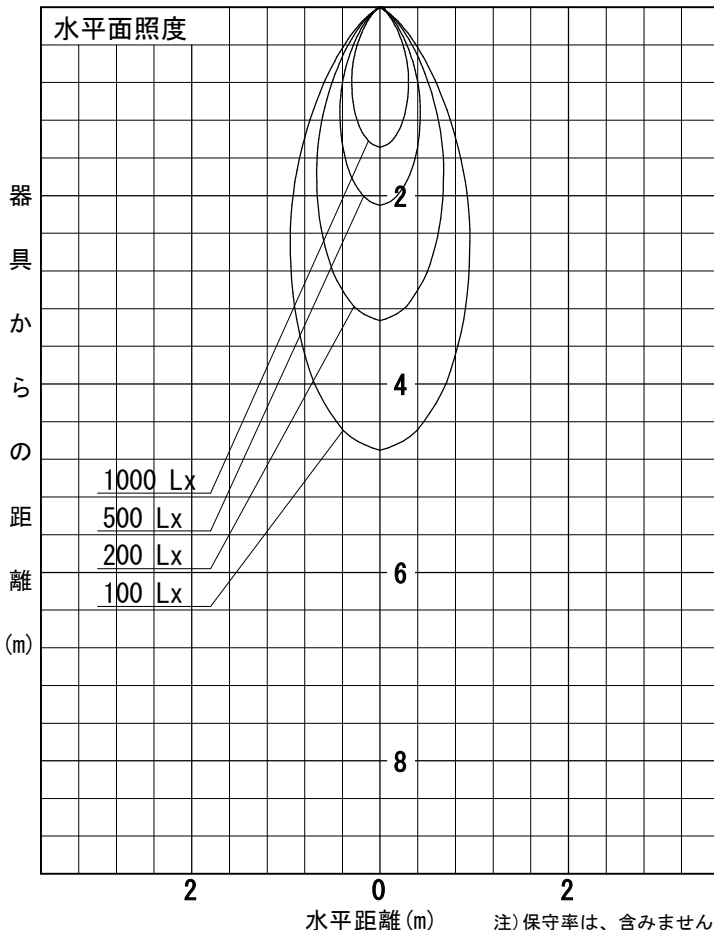

品番	LLS-7006WUME+LZA-90635
光源	LED 26W 5000K
定格光束	890.0 lm
1/2照度角	30°
ビーム角	32°

器具効率	100.0 %
上方光束	0.0 %
下方光束	100.0 %
器具間隔 最大限 (取付高さH)	A 0.54 H
	B 0.54 H
保守率	良 0.69
	中 0.67
	否 0.63

反射率 (%)	天井	80			70			50			30			0
	壁	50	30	10	50	30	10	50	30	10	50	30	10	0
床	20			20			20			20			0	
室指数	照 明 率 (× 0.01)													
0.6	82	77	74	81	77	74	80	77	74	80	76	74	72	
0.8	88	83	80	87	83	79	86	82	79	84	81	78	77	
1	93	89	85	92	88	85	91	87	84	89	86	84	82	
1.25	98	93	90	96	93	90	94	91	89	93	90	88	85	
1.5	101	97	94	100	96	93	97	94	92	95	93	90	88	
2	106	103	100	104	101	99	102	99	97	99	97	95	92	
2.5	109	106	104	108	105	103	104	102	101	102	100	99	95	
3	112	109	107	110	108	106	106	105	104	103	102	101	97	
4	114	112	111	112	110	109	108	107	106	105	104	103	99	
5	115	114	113	113	112	111	109	109	108	106	105	105	100