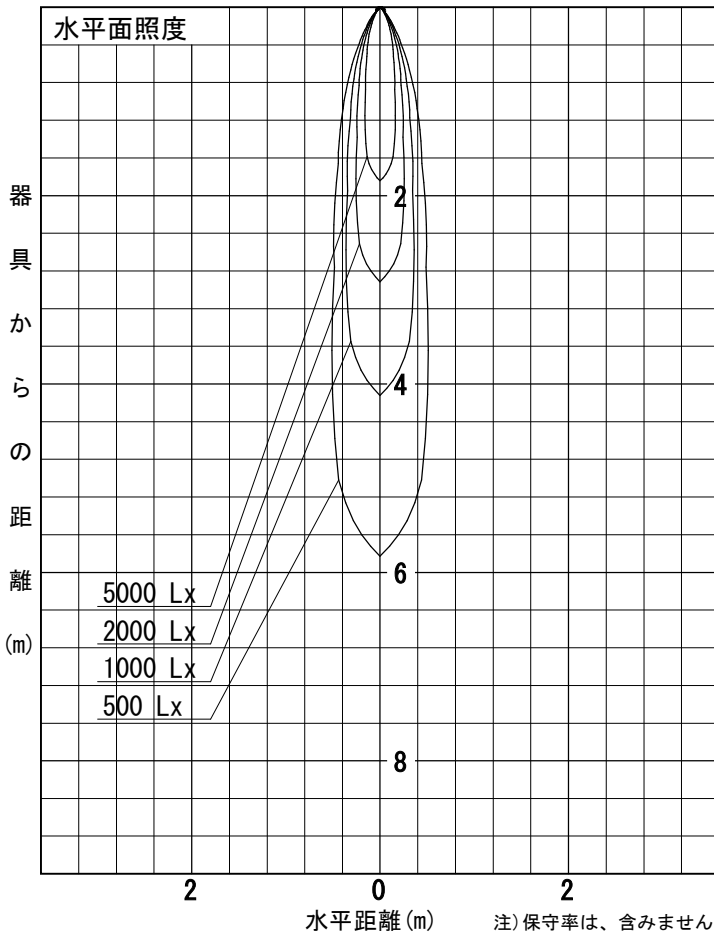

姿図

品番	LLS-7006WUME
光源	LED 26W 5000K
定格光束	1540.0 lm
1/2照度角	14°
ビーム角	14°

器具効率	100.0 %
上方光束	0.0 %
下方光束	100.0 %
器具間隔 最大限 (取付高さH)	A 0.25 H
	B 0.23 H
保守率	良 0.69
	中 0.67
	否 0.63

反射率 (%)	天井	80			70			50			30			0
	壁	50	30	10	50	30	10	50	30	10	50	30	10	0
	床	20			20			20			20			0
室指数	照 明 率 (× 0.01)													
0.6	85	80	77	84	80	77	83	79	77	82	79	76	75	
0.8	90	85	82	89	85	82	88	84	81	87	83	81	79	
1	95	91	88	94	90	87	93	89	87	91	88	86	84	
1.25	100	95	92	98	95	92	96	93	91	95	92	90	87	
1.5	103	99	96	101	98	95	99	96	94	97	94	92	90	
2	108	104	102	106	103	101	103	101	99	101	99	97	94	
2.5	111	108	106	109	107	105	106	104	103	103	102	100	97	
3	113	111	109	112	110	108	108	107	105	105	104	103	99	
4	116	114	113	114	112	111	110	109	108	107	106	105	101	
5	117	116	115	115	114	113	111	110	110	108	107	106	102	

姿図

品番	LLS-7006WUME+LZA-92954
光源	LED 26W 5000K
定格光束	1180.0 lm
1/2照度角	14°
ビーム角	14°

器具効率	100.0 %
上方光束	0.0 %
下方光束	100.0 %
器具間隔 最大限 (取付高さH)	A 0.25 H B 0.23 H
保守率	良 0.69 中 0.67 否 0.63

反射率 (%)	天井			壁			50			30			0		
	80	70	50	50	30	10	50	30	10	50	30	10	50	30	10
床	20			20			20			20			0		
室指数	照 明 率 (× 0.01)														
0.6	84	80	76	84	79	76	83	79	76	82	78	76	74		
0.8	90	85	82	89	85	81	88	84	81	86	83	80	79		
1	95	91	87	94	90	87	92	89	86	91	88	85	83		
1.25	99	95	92	98	94	91	96	93	90	94	91	89	87		
1.5	102	98	95	101	98	95	99	96	93	97	94	92	89		
2	107	104	101	106	103	100	103	101	99	101	99	97	94		
2.5	111	108	106	109	107	105	106	104	102	103	102	100	97		
3	113	111	109	112	109	108	108	107	105	105	104	103	99		
4	116	114	112	114	112	111	110	109	108	107	106	105	101		
5	117	116	115	115	114	113	111	110	110	108	107	106	102		