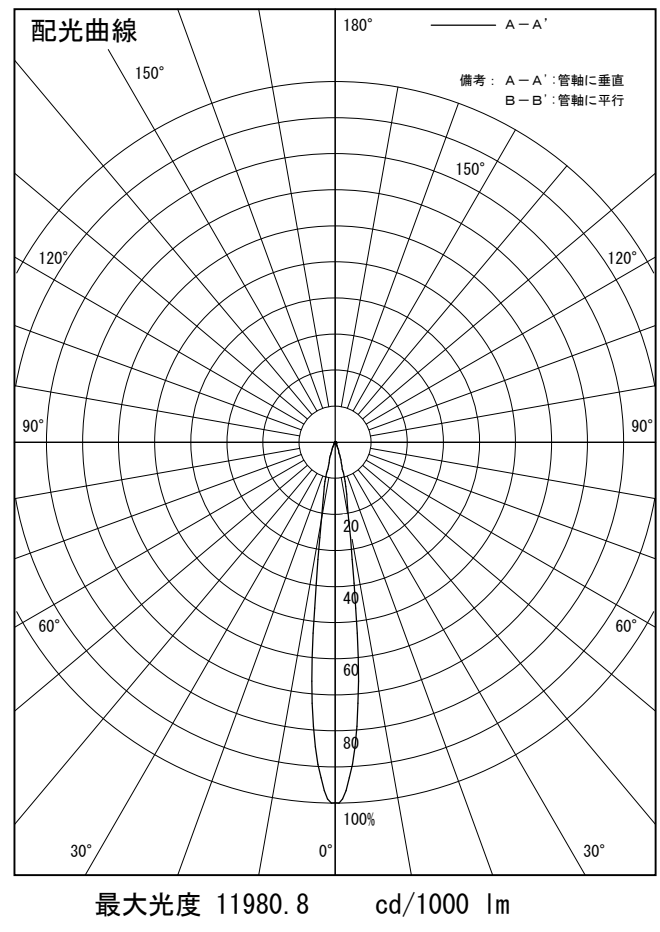

姿図

品番	LLS-7006WUME
光源	LED 26W 5000K
定格光束	1540.0 lm
1/2照度角	14°
ビーム角	14°

器具効率	100.0 %
上方光束	0.0 %
下方光束	100.0 %
器具間隔 最大限 (取付高さH)	A 0.25 H
	B 0.23 H
保守率	良 0.69
	中 0.67
	否 0.63

反射率 (%)	天井	80			70			50			30			0
	壁	50	30	10	50	30	10	50	30	10	50	30	10	0
	床	20			20			20			20			0
室指数	照 明 率 (× 0.01)													
0.6	85	80	77	84	80	77	83	79	77	82	79	76	75	
0.8	90	85	82	89	85	82	88	84	81	87	83	81	79	
1	95	91	88	94	90	87	93	89	87	91	88	86	84	
1.25	100	95	92	98	95	92	96	93	91	95	92	90	87	
1.5	103	99	96	101	98	95	99	96	94	97	94	92	90	
2	108	104	102	106	103	101	103	101	99	101	99	97	94	
2.5	111	108	106	109	107	105	106	104	103	103	102	100	97	
3	113	111	109	112	110	108	108	107	105	105	104	103	99	
4	116	114	113	114	112	111	110	109	108	107	106	105	101	
5	117	116	115	115	114	113	111	110	110	108	107	106	102	

姿図

品番	LLS-7006WUME+LZA-92954
光源	LED 26W 5000K
定格光束	1180.0 lm
1/2照度角	14°
ビーム角	14°

器具効率	100.0 %
上方光束	0.0 %
下方光束	100.0 %
器具間隔 最大限 (取付高さH)	A 0.25 H B 0.23 H
保守率	良 0.69 中 0.67 否 0.63

反射率 (%)	天井			壁			50			30			0		
	80	70	50	50	30	10	50	30	10	50	30	10	50	30	10
床	20			20			20			20			0		
室指数	照 明 率 (× 0.01)														
0.6	84	80	76	84	79	76	83	79	76	82	78	76	74		
0.8	90	85	82	89	85	81	88	84	81	86	83	80	79		
1	95	91	87	94	90	87	92	89	86	91	88	85	83		
1.25	99	95	92	98	94	91	96	93	90	94	91	89	87		
1.5	102	98	95	101	98	95	99	96	93	97	94	92	89		
2	107	104	101	106	103	100	103	101	99	101	99	97	94		
2.5	111	108	106	109	107	105	106	104	102	103	102	100	97		
3	113	111	109	112	109	108	108	107	105	105	104	103	99		
4	116	114	112	114	112	111	110	109	108	107	106	105	101		
5	117	116	115	115	114	113	111	110	110	108	107	106	102		