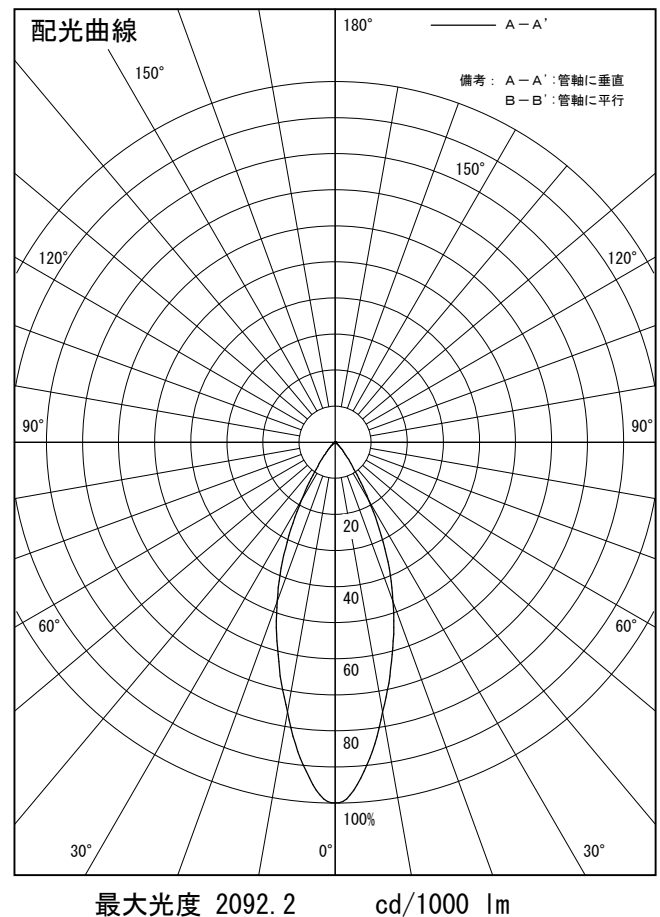

品番	LLS-7006WUME+LZA-92558
光源	LED 26W 5000K
定格光束	920.0 lm
1/2照度角	35°
ビーム角	36°

器具効率	100.0 %
上方光束	0.0 %
下方光束	100.0 %
器具間隔 最大限 (取付高さH)	A 0.63 H
	B 0.59 H
保守率	良 0.69
	中 0.67
	否 0.63

反射率 (%)	天井	80			70			50			30			0
	壁	50	30	10	50	30	10	50	30	10	50	30	10	0
床	20			20			20			20			0	
室指数	照 明 率 (× 0.01)													
0.6	82	77	74	81	77	74	80	76	73	79	76	73	72	
0.8	87	83	79	87	82	79	85	82	79	84	81	78	77	
1	93	88	85	92	88	85	90	87	84	89	86	83	81	
1.25	97	93	90	96	92	89	94	91	88	92	90	87	85	
1.5	101	97	93	99	96	93	97	94	92	95	92	90	88	
2	106	102	100	104	101	99	101	99	97	99	97	95	92	
2.5	109	106	104	107	105	103	104	102	101	101	100	98	95	
3	111	109	107	110	108	106	106	105	103	103	102	101	97	
4	114	112	111	112	110	109	108	107	106	105	104	103	99	
5	115	114	113	113	112	111	109	108	108	106	105	104	100