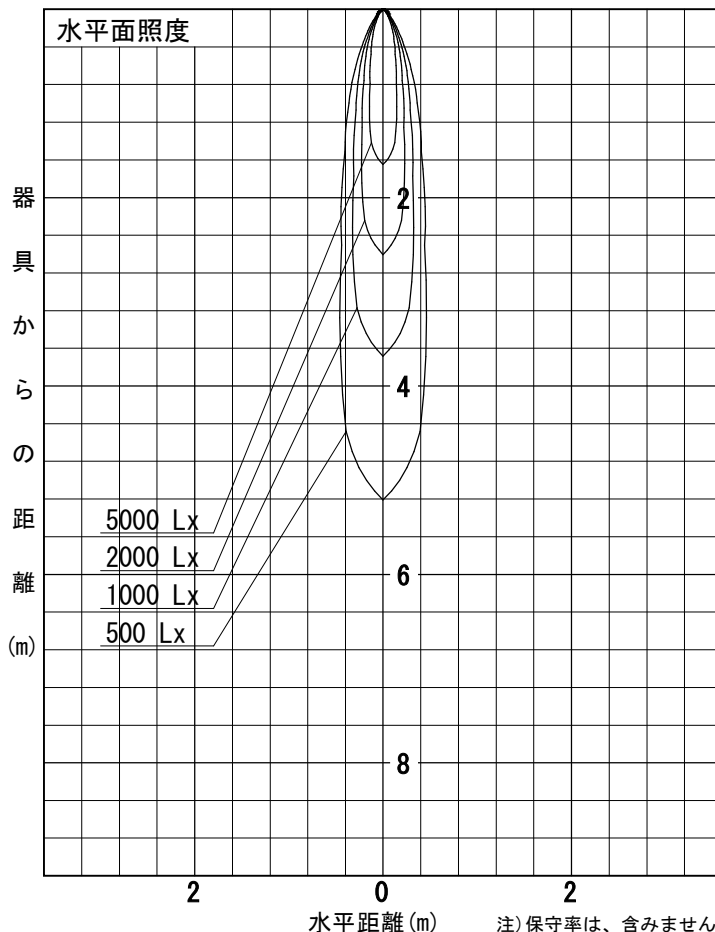

品番	LLS-7006WUME+LZA-90437
光源	LED 26W 5000K
定格光束	1280.0 lm
1/2照度角	14°
ビーム角	14°

器具効率	100.0 %
上方光束	0.0 %
下方光束	100.0 %
器具間隔 最大限 (取付高さH)	A 0.25 H
	B 0.24 H
保守率	良 0.69
	中 0.67
	否 0.63

反射率 (%)	天井			壁			50			30			0		
	80	70	50	50	30	10	50	30	10	50	30	10	50	30	10
床	20	20	20	20	20	20	20	20	20	20	20	20	20	20	20
室指数	照 明 率 (× 0.01)														
0.6	84	80	77	84	79	77	83	79	76	82	79	76	75		
0.8	90	85	82	89	85	82	88	84	81	87	83	81	79		
1	95	91	87	94	90	87	93	89	86	91	88	86	84		
1.25	99	95	92	98	94	91	96	93	90	94	92	89	87		
1.5	103	99	96	101	98	95	99	96	94	97	94	92	90		
2	108	104	102	106	103	101	103	101	99	101	99	97	94		
2.5	111	108	106	109	107	105	106	104	103	103	102	100	97		
3	113	111	109	112	110	108	108	107	105	105	104	103	99		
4	116	114	113	114	112	111	110	109	108	107	106	105	101		
5	117	116	115	115	114	113	111	110	110	108	107	106	102