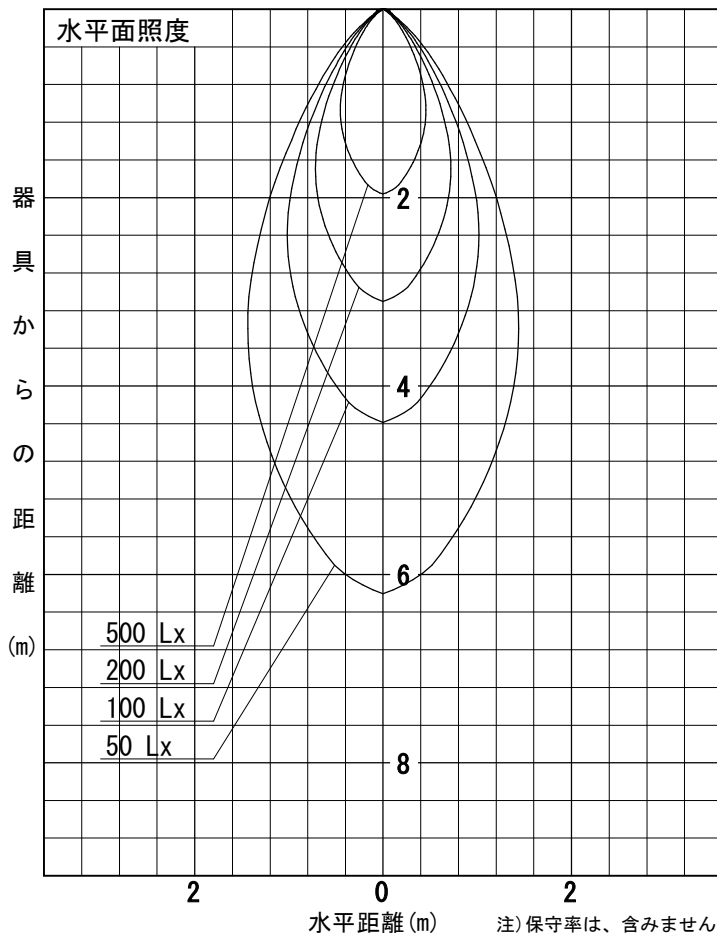

姿図

品番	LLS-7006WUME+LZA-92558
光源	LED 26W 5000K
定格光束	920.0 lm
1/2照度角	35°
ビーム角	36°

器具効率	100.0 %
上方光束	0.0 %
下方光束	100.0 %
器具間隔 最大限 (取付高さH)	A 0.63 H
	B 0.59 H
保守率	良 0.69
	中 0.67
	否 0.63

反射率 (%)	天井	80			70			50			30			0
	壁	50	30	10	50	30	10	50	30	10	50	30	10	0
床	20			20			20			20			0	
室指数	照 明 率 (× 0.01)													
0.6	82	77	74	81	77	74	80	76	73	79	76	73	72	
0.8	87	83	79	87	82	79	85	82	79	84	81	78	77	
1	93	88	85	92	88	85	90	87	84	89	86	83	81	
1.25	97	93	90	96	92	89	94	91	88	92	90	87	85	
1.5	101	97	93	99	96	93	97	94	92	95	92	90	88	
2	106	102	100	104	101	99	101	99	97	99	97	95	92	
2.5	109	106	104	107	105	103	104	102	101	101	100	98	95	
3	111	109	107	110	108	106	106	105	103	103	102	101	97	
4	114	112	111	112	110	109	108	107	106	105	104	103	99	
5	115	114	113	113	112	111	109	108	108	106	105	104	100