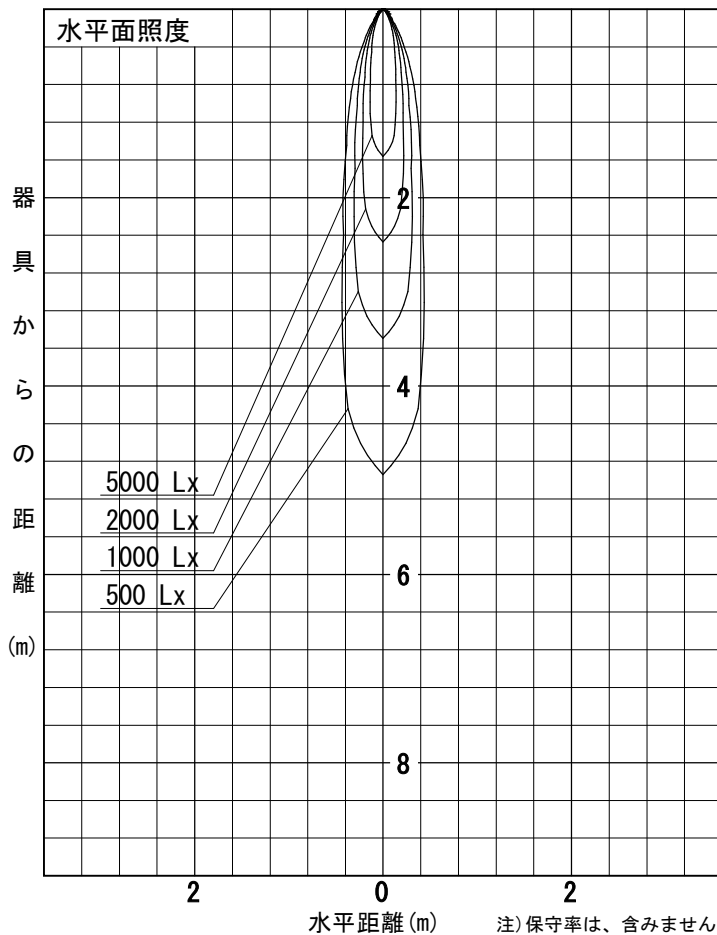

品番	LLS-7006WUME+LZA-90439
光源	LED 26W 5000K
定格光束	1160.0 lm
1/2照度角	14°
ビーム角	14°

器具効率	100.0 %
上方光束	0.0 %
下方光束	100.0 %
器具間隔 最大限 (取付高さH)	A 0.25 H B 0.24 H
保守率	良 0.69
	中 0.67
	否 0.63

反射率 (%)	天井				壁				床				
	80	70	50	30	80	70	50	30	80	70	50	30	
室指数	照 明 率 (× 0.01)												
0.6	84	79	76	83	79	76	83	79	76	82	78	76	74
0.8	90	85	82	89	84	81	88	84	81	86	83	80	79
1	95	90	87	94	90	87	92	89	86	91	88	85	83
1.25	99	95	92	98	94	91	96	93	90	94	91	89	87
1.5	102	98	95	101	97	95	99	96	93	97	94	92	89
2	107	104	101	106	103	100	103	101	99	100	99	97	94
2.5	111	108	106	109	107	105	106	104	102	103	101	100	97
3	113	111	109	111	109	108	108	106	105	105	104	103	99
4	116	114	112	114	112	111	110	109	108	106	106	105	101
5	117	116	115	115	114	113	111	110	109	107	107	106	102