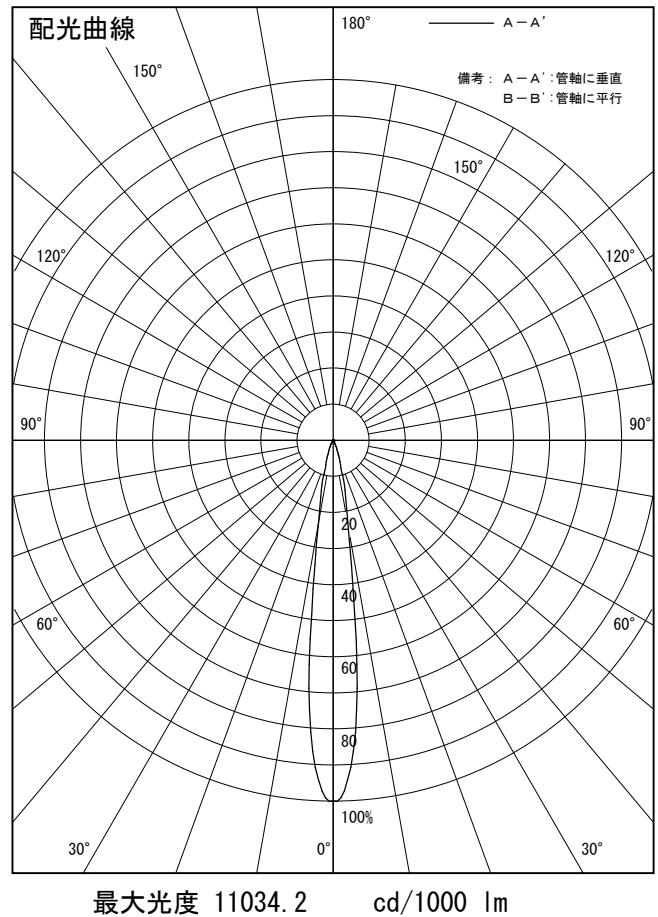

姿図

品番	LLS-7006WUME
光源	LED 26W 5000K
定格光束	1540.0 lm
1/2照度角	14°
ビーム角	14°

器具効率	100.0 %
上方光束	0.0 %
下方光束	100.0 %
器具間隔 最大限 (取付高さH)	A 0.25 H
	B 0.23 H
保守率	良 0.69
	中 0.67
	否 0.63

反射率 (%)	天井	80			70			50			30			0
	壁	50	30	10	50	30	10	50	30	10	50	30	10	0
	床	20			20			20			20			0
室指数	照 明 率 (× 0.01)													
0.6	85	80	77	84	80	77	83	79	77	82	79	76	75	
0.8	90	85	82	89	85	82	88	84	81	87	83	81	79	
1	95	91	88	94	90	87	93	89	87	91	88	86	84	
1.25	100	95	92	98	95	92	96	93	91	95	92	90	87	
1.5	103	99	96	101	98	95	99	96	94	97	94	92	90	
2	108	104	102	106	103	101	103	101	99	101	99	97	94	
2.5	111	108	106	109	107	105	106	104	103	103	102	100	97	
3	113	111	109	112	110	108	108	107	105	105	104	103	99	
4	116	114	113	114	112	111	110	109	108	107	106	105	101	
5	117	116	115	115	114	113	111	110	110	108	107	106	102	

姿図

品番	LLS-7006WUME+LZA-92954
光源	LED 26W 5000K
定格光束	1180.0 lm
1/2照度角	14°
ビーム角	14°

器具効率	100.0 %
上方光束	0.0 %
下方光束	100.0 %
器具間隔 最大限 (取付高さH)	A 0.25 H B 0.23 H
保守率	良 0.69 中 0.67 否 0.63

反射率 (%)	天井			壁			50			30			0		
	80	70	50	50	30	10	50	30	10	50	30	10	50	30	10
床	20			20			20			20			0		
室指数	照 明 率 (× 0.01)														
0.6	84	80	76	84	79	76	83	79	76	82	78	76	74		
0.8	90	85	82	89	85	81	88	84	81	86	83	80	79		
1	95	91	87	94	90	87	92	89	86	91	88	85	83		
1.25	99	95	92	98	94	91	96	93	90	94	91	89	87		
1.5	102	98	95	101	98	95	99	96	93	97	94	92	89		
2	107	104	101	106	103	100	103	101	99	101	99	97	94		
2.5	111	108	106	109	107	105	106	104	102	103	102	100	97		
3	113	111	109	112	109	108	108	107	105	105	104	103	99		
4	116	114	112	114	112	111	110	109	108	107	106	105	101		
5	117	116	115	115	114	113	111	110	110	108	107	106	102		