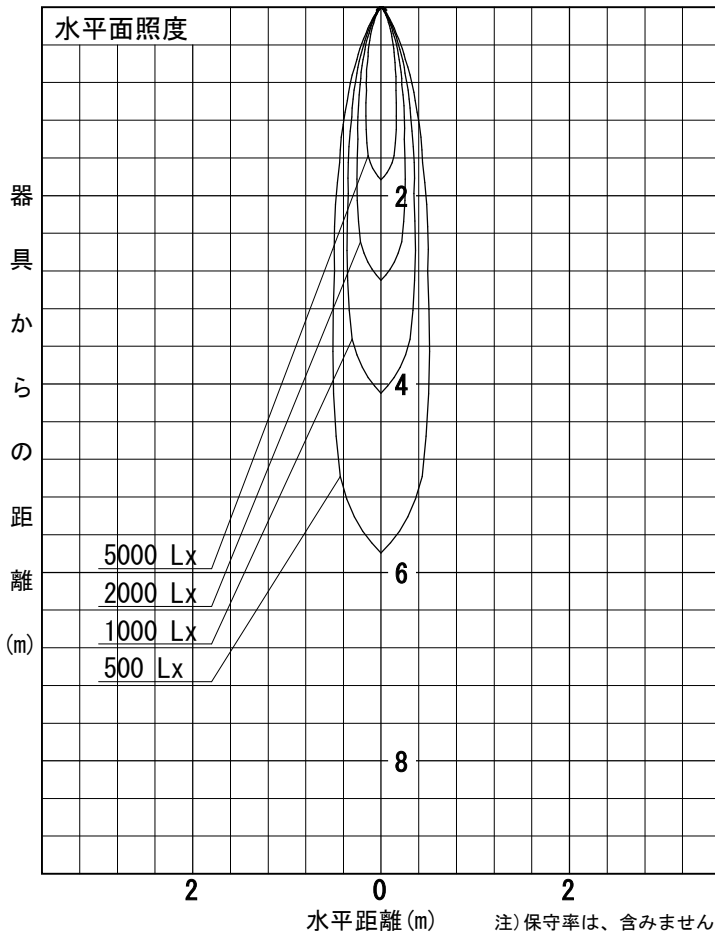

A-A'

B-B'

姿図

品番	LLS-7006WUME+LLA-7119U
光源	LED 26W 5000K
定格光束	1470.0 lm
1/2照度角	14°
ビーム角	14°

器具効率	100.0 %
上方光束	0.0 %
下方光束	100.0 %
器具間隔 最大限 (取付高さH)	A 0.25 H
	B 0.24 H
保守率	良 0.69
	中 0.67
	否 0.63

反射率 (%)	天井			壁			50			30			0		
	80	70	50	30	10	50	30	10	50	30	10	50	30	10	
床	20	20	20	20	20	20	20	20	20	20	20	20	20	20	
室指数	照 明 率 (× 0.01)														
0.6	85	80	77	84	80	77	83	79	77	82	79	76	75		
0.8	90	86	82	89	85	82	88	84	81	87	84	81	79		
1	95	91	88	95	90	87	93	89	87	91	88	86	84		
1.25	100	95	92	99	95	92	97	93	91	95	92	90	87		
1.5	103	99	96	102	98	95	99	96	94	97	95	92	90		
2	108	104	102	106	103	101	103	101	99	101	99	97	94		
2.5	111	108	106	109	107	105	106	104	103	103	102	101	97		
3	114	111	109	112	110	108	108	107	105	105	104	103	99		
4	116	114	113	114	112	111	110	109	108	107	106	105	101		
5	117	116	115	115	114	113	111	110	110	108	107	107	102		

注) 保守率は、含みません。

姿図

品番	LLS-7006WUME
光源	LED 26W 5000K
定格光束	1540.0 lm
1/2照度角	14°
ビーム角	14°

器具効率	100.0 %
上方光束	0.0 %
下方光束	100.0 %
器具間隔 最大限 (取付高さH)	A 0.25 H
	B 0.23 H
保守率	良 0.69
	中 0.67
	否 0.63

反射率 (%)	天井	80			70			50			30			0
	壁	50	30	10	50	30	10	50	30	10	50	30	10	0
床		20			20			20			20			0
室指数	照 明 率 (× 0.01)													
0.6	85	80	77	84	80	77	83	79	77	82	79	76	75	
0.8	90	85	82	89	85	82	88	84	81	87	83	81	79	
1	95	91	88	94	90	87	93	89	87	91	88	86	84	
1.25	100	95	92	98	95	92	96	93	91	95	92	90	87	
1.5	103	99	96	101	98	95	99	96	94	97	94	92	90	
2	108	104	102	106	103	101	103	101	99	101	99	97	94	
2.5	111	108	106	109	107	105	106	104	103	103	102	100	97	
3	113	111	109	112	110	108	108	107	105	105	104	103	99	
4	116	114	113	114	112	111	110	109	108	107	106	105	101	
5	117	116	115	115	114	113	111	110	110	108	107	106	102	