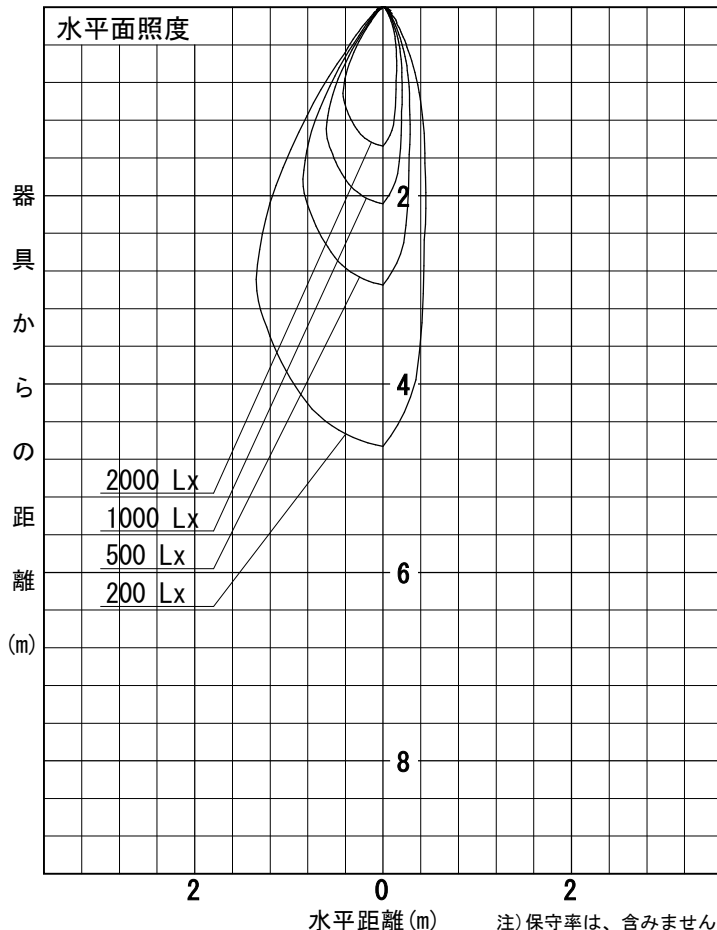

姿図

品番	LLS-7006WUME+LZA-90435
光源	LED 26W 5000K
定格光束	1170.0 lm
1/2照度角	A-A' 40° B-B' 14°
ビーム角	A-A' 50° B-B' 14°

器具効率	100.0 %
上方光束	0.0 %
下方光束	100.0 %
器具間隔 最大限 (取付高さH)	A 0.73 H B 0.25 H
保守率	良 0.69
	中 0.67
	否 0.63

反射率 (%)	天井			壁			50			30			0		
	80	70	50	50	30	10	50	30	10	50	30	10	50	30	10
床	20	20	20	20	20	20	20	20	20	20	20	20	20	20	20
室指数	照 明 率 (× 0.01)														
0.6	83	79	76	83	78	76	82	78	75	81	77	75	74		
0.8	89	84	81	88	84	81	87	83	80	85	82	80	78		
1	94	90	86	93	89	86	91	88	85	90	87	84	83		
1.25	98	94	91	97	93	90	95	92	89	93	91	88	86		
1.5	101	97	94	100	97	94	98	95	92	96	93	91	89		
2	106	103	100	105	102	99	102	100	98	99	98	96	93		
2.5	110	107	105	108	106	103	105	103	101	102	100	99	96		
3	112	110	108	110	108	107	107	105	104	104	103	102	98		
4	114	113	111	112	111	110	109	108	107	105	105	104	100		
5	116	115	113	114	113	112	110	109	108	106	106	105	101		

A-A'

B-B'