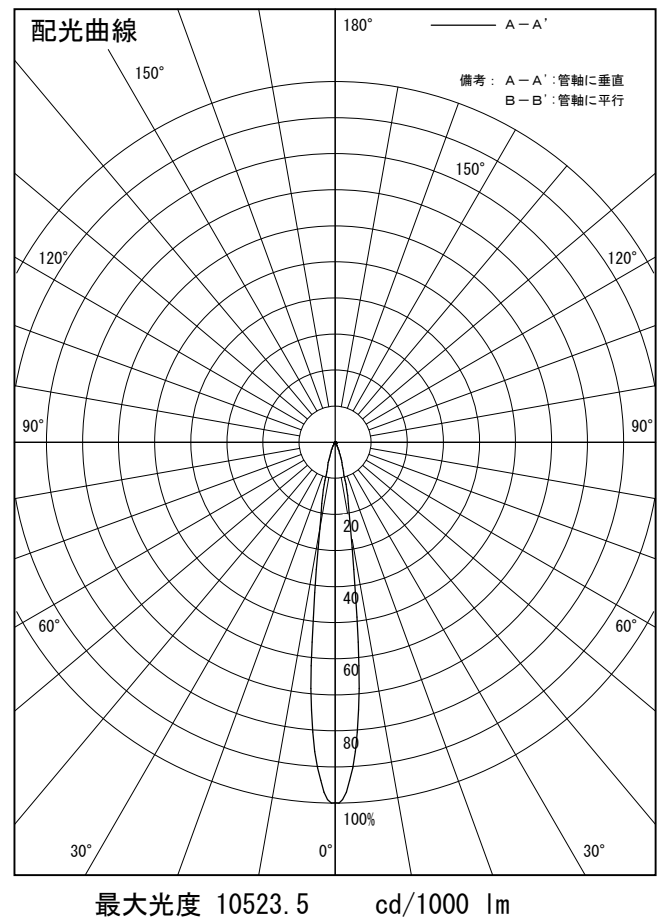

品番	LLS-7006WUME+LZA-90439
光源	LED 26W 5000K
定格光束	1160.0 lm
1/2照度角	14°
ビーム角	14°

器具効率	100.0 %
上方光束	0.0 %
下方光束	100.0 %
器具間隔 最大限 (取付高さH)	A 0.25 H B 0.24 H
保守率	良 0.69
	中 0.67
	否 0.63

反射率 (%)	天井				壁				床				
	80	70	50	30	80	70	50	30	80	70	50	30	
室指数	照 明 率 (× 0.01)												
0.6	84	79	76	83	79	76	83	79	76	82	78	76	74
0.8	90	85	82	89	84	81	88	84	81	86	83	80	79
1	95	90	87	94	90	87	92	89	86	91	88	85	83
1.25	99	95	92	98	94	91	96	93	90	94	91	89	87
1.5	102	98	95	101	97	95	99	96	93	97	94	92	89
2	107	104	101	106	103	100	103	101	99	100	99	97	94
2.5	111	108	106	109	107	105	106	104	102	103	101	100	97
3	113	111	109	111	109	108	108	106	105	105	104	103	99
4	116	114	112	114	112	111	110	109	108	106	106	105	101
5	117	116	115	115	114	113	111	110	109	107	107	106	102