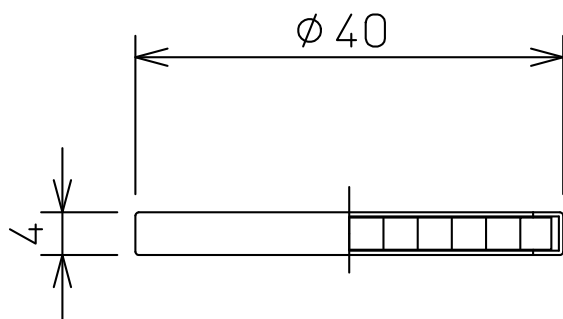

姿図

**⚠ 安全に関するご注意**

● この器具は、単体では仕様できません。  
仕様図または取扱説明書に従って、適正な組み合わせでご使用ください。  
落下・感電・火災の原因になります。

				機能	-	特記事項	
7				取付場所	-		
6				電源接続	-		
5				消費電力	- W	定格電圧	- V
4				電気容量	- VA		
3				/			
2	枠	アルミ	黒塗装				
1	ハニカムパネル	アルミ	黒塗装				
No.	部品名	材質	備考	器具重量	約 0.1 kg	鹿毛	坂本 ①