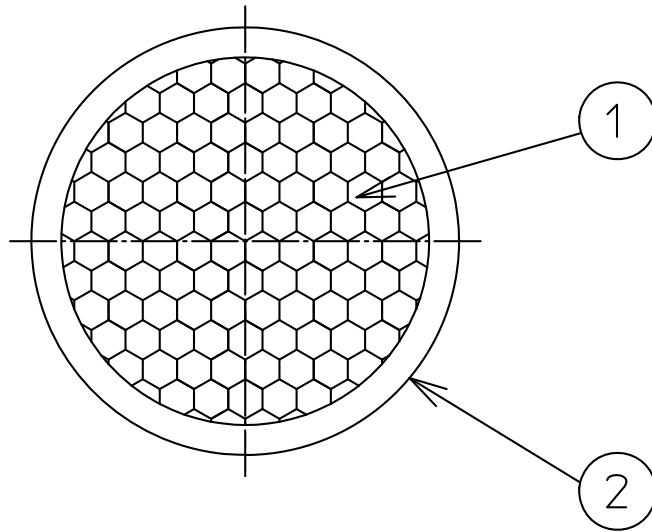

姿図

**⚠ 安全に関するご注意**

● この器具は、単体では仕様できません。  
仕様図または取扱説明書に従って、適正な組み合わせでご使用ください。  
落下・感電・火災の原因になります。

				機能	-	特記事項	
7				取付場所	-		
6				電源接続	-		
5				消費電力	- W	定格電圧	- V
4				電気容量	- VA		
3				/			
2	枠	アルミ	黒塗装				
1	ハニカムパネル	アルミ	黒塗装				
No.	部品名	材質	備考	器具重量	約 0.1 kg	鹿毛	坂本 ①