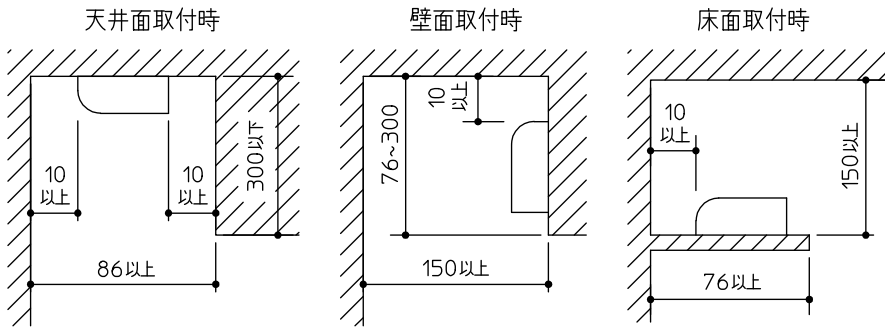

#### 最小施工寸法

注)必ず木ネジで補強材のある位置に取り付けてください。  
 下記寸法は温度性能を満たすために必要な最小寸法です。  
 施工の際は器具取付けが容易に行えるようにご配慮ください。

姿図

※懐が狭く、器具取付けが困難な場合は、別売L型取付け金具(DP-39995)を使用して取付けできます。(天井・壁・床 取付け可能)

#### 安全に関するご注意

- この器具は、一般通常環境の屋内天井直付・壁(縦・横向)取付・床直付兼用器具です。一般通常環境以外の所、屋外、浴室、サウナ風呂、湿気の多い所、水気のかかる所では使用しないでください。落下・感電・火災の原因になります。
- 電源電圧は、定格電圧±6%内でご使用ください。感電・火災の原因になります。
- この器具は木ねじ取付専用器具です。落下防止のため、必ず木ねじ(2本)で補強材のある位置に取り付けてください。
- ガス機器等の温度の高くなるもの上に取付けしないでください。火災の原因になります。
- LEDにはバラツキがあり、同一品番であっても商品ごとに発光色、明るさ、点灯時間(始動時間)が異なる場合があります。

定格光束	1480lm
LED照明器具の固有エネルギー消費効率	117.4Lm/W
LED光源寿命	40000時間

				機能	一般用	特記事項
7				取付場所	屋内 天井・壁(縦・横向)・床付兼用	
6				電源接続	端子台	
5				消費電力	12.6 W 定格電圧 100 V	
4	側面カバー	ABS樹脂	白	電気容量	13 VA	
3	カバー	ポリカーボネイト	乳白(マット)	LED付 交換不可	LED 12.6W 演色性 Ra83 昼白色(5000K)	スイッチ無し
2	本体カバー	アルミ型材	白アルマイト			
1	本体	アルミ型材	白アルマイト			
No.	部品名	材質	備考	器具重量	約 1.1 kg	谷口 森 ⑤