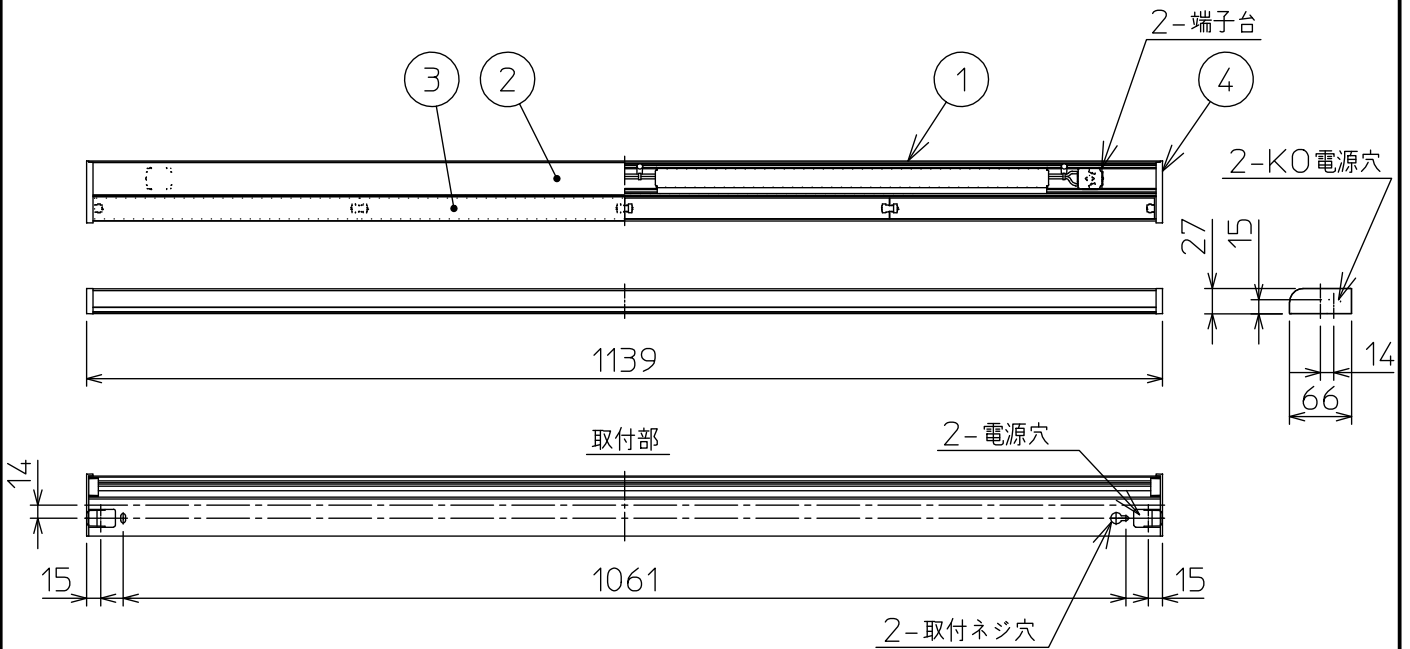

#### 最小施工寸法

注)必ず木ネジで補強材のある位置に取り付けてください。  
 下記寸法は温度性能を満たすために必要な最小寸法です。  
 施工の際は器具取付けが容易に行えるようにご配慮ください。

姿図

※懐が狭く、器具取付けが困難な場合は、別売L型取付け金具(DP-39995)を使用して取付けできます。(天井・壁・床 取付け可能)

#### 安全に関するご注意

- この器具は、一般通常環境の屋内天井直付・壁(縦・横向)取付・床直付兼用器具です。一般通常環境以外の所、屋外、浴室、サウナ風呂、湿気の多い所、水気のかかる所では使用しないでください。落下・感電・火災の原因になります。
- 電源電圧は、定格電圧±6%内でご使用ください。感電・火災の原因になります。
- この器具は木ねじ取付専用器具です。落下防止のため、必ず木ねじ(2本)で補強材のある位置に取り付けてください。
- ガス機器等の温度の高くなるもの上に取付けしないでください。火災の原因になります。
- LEDにはバラツキがあり、同一品番であっても商品ごとに発光色、明るさ、点灯時間(始動時間)が異なる場合があります。

定格光束	1480lm
LED照明器具の固有エネルギー消費効率	117.4Lm/W
LED光源寿命	40000時間

				機能	一般用	特記事項
7				取付場所	屋内 天井・壁(縦・横向)・床付兼用	
6				電源接続	端子台	
5				消費電力	12.6 W 定格電圧 100 V	
4	側面カバー	ABS樹脂	白	電気容量	13 VA	
3	カバー	ポリカーボネイト	乳白(マット)	LED付 交換不可	LED 12.6W 演色性 Ra83 昼白色(5000K)	スイッチ無し
2	本体カバー	アルミ型材	白アルマイト			
1	本体	アルミ型材	白アルマイト			
No.	部品名	材質	備考	器具重量	約 1.1 kg	谷口 森 ⑤