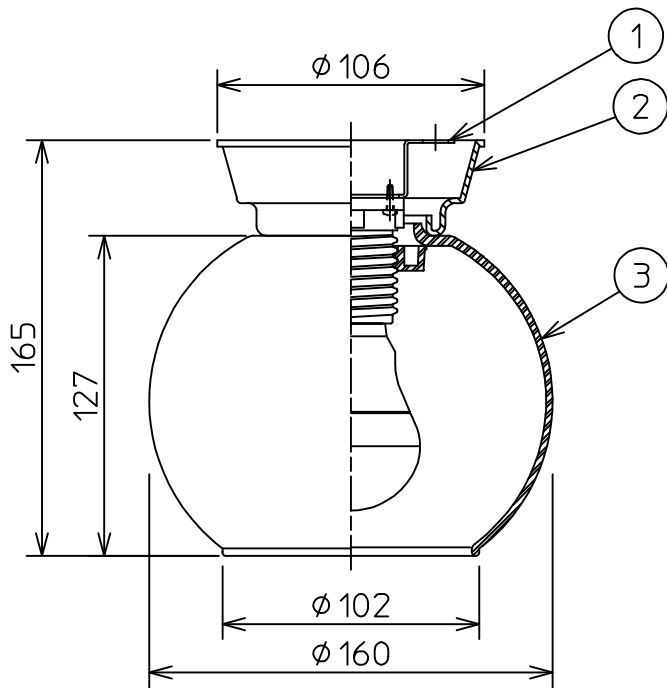

姿図

**⚠ 安全に関するご注意**

- この器具は、一般通常環境の屋内天井直付専用器具です。一般通常環境以外の所、指定外の傾斜天井、屋外、湿気の多い所、水気のかかる所、壁面、床面では使用しないでください。落下・感電・火災の原因になります。
- 電源電圧は、定格電圧の±6%内でご使用ください。感電・火災の原因になります。
- この器具は木ねじ取付専用器具です。必ず(2本)で補強材のある位置に取付けてください。落下の原因になります。

定格光束	430 Lm
LED照明器具の固有エネルギー消費効率	87.8Lm/W
LED光源寿命	40000時間

				機能	一般用	特記事項		
7				取付場所	屋内 天井直付専用	カバーネジモーガル式 傾斜天井にも使用可能 (45°まで) 調光器併用不可		
6			電源接続	送り付端子台				
5			消費電力	4.9 W	定格電圧			100 V
4			電気容量	9 VA				
3	カバー	ガラス	乳白	LED 付 交換可	LED電球 4.9W 演色性 Ra80 電球色(2700K) LDA5L-G-K/40Wx1灯 E26 東芝ライテック(株)製		スイッチ無し	
2	フランジ	ポリスチレン	白					
1	取付座	亜鉛鋼板						
No.	部品名	材質	備考	器具重量	約	0.6 kg	松原 峠田 ②	