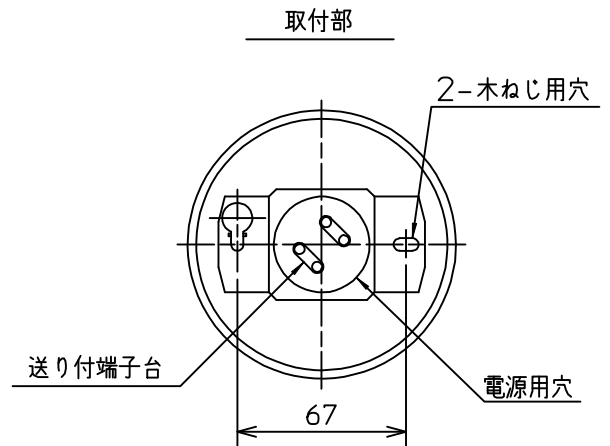

姿図

**⚠ 安全に関するご注意**

- この器具は、一般通常環境の屋内天井直付専用器具です。一般通常環境以外の所、指定外の傾斜天井、屋外、湿気の多い所、水気のかかる所、壁面、床面では使用しないでください。落下・感電・火災の原因になります。
- 電源電圧は、定格電圧の±6%内でご使用ください。感電・火災の原因になります。
- この器具は木ねじ取付専用器具です。必ず(2本)で補強材のある位置に取付けてください。落下の原因になります。

定格光束	430 Lm
LED照明器具の固有エネルギー消費効率	87.8Lm/W
LED光源寿命	40000時間

				機能	一般用	特記事項		
7				取付場所	屋内 天井直付専用	カバーネジモーガル式 傾斜天井にも使用可能 (45°まで) 調光器併用不可		
6			電源接続	送り付端子台				
5			消費電力	4.9 W	定格電圧			100 V
4			電気容量	9 VA				
3	カバー	ガラス	乳白	LED 付 交換可	LED電球 4.9W 演色性 Ra80 電球色(2700K) LDA5L-G-K/40Wx1灯 E26 東芝ライテック(株)製		スイッチ無し	
2	フランジ	ポリスチレン	白					
1	取付座	亜鉛鋼板						
No.	部品名	材質	備考	器具重量	約	0.6 kg	松原 峠田 ②	