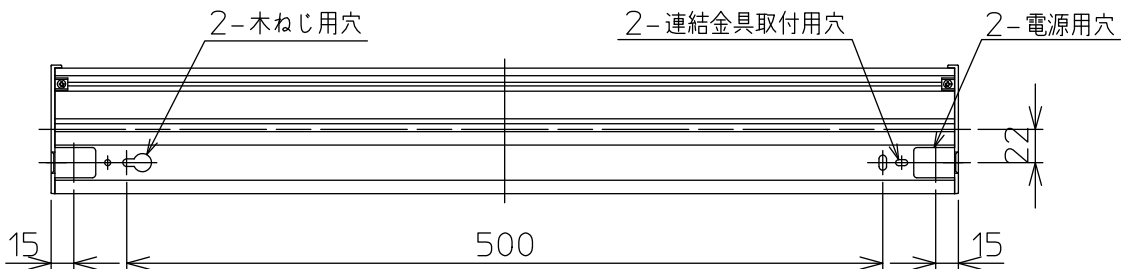

最小施工寸法

取付部

※…懐が狭く、器具取付が困難な場合は、別売L形金具(DP-40543)を使用して取付できます。(天井・壁・床に取付可能)

※…調光した状態で消灯した場合、器具の長さによって消灯するまでの時間が多少異なることがあります。これは器具の特性によるもので故障ではありません。

安全に関するご注意

- この器具は、一般通常環境の屋内天井直付・壁付・床直付兼用器具です。一般通常環境以外の所、屋外、湿気が多い所、水気のかかる所では使用しないでください。落下・感電・火災の原因になります。
- 電源電圧は、定格電圧の±6%内でご使用下感電、火災の原因になります。
- この器具は木ねじ取付専用器具です。必ず木ねじ(2本)で補強材のある位置に取付てください。落下の原因になります。

定格光束	1700Lm
LED照明器具の固有エネルギー消費効率	108.9Lm/W
LEDモジュール寿命	40000時間

No.	部品名	材質	備考	機能	一般用	特記事項
7				取付場所	屋内 天井付・壁付・床付兼用	連結最大15台まで 調光可能 (1%~100%) シーンコントローラー別売 調光器別売 (DP-37154E・39672~5)
6				電源接続	端子台	
5				消費電力	15.6 W	
4	側面カバー	ABS樹脂	白	電圧	100 V	
4	側面カバー	ABS樹脂	白	電気容量	16 VA	スイッチ無し
3	カバー	アクリル	乳白(マット)	LED付 交換不可	LED 15.6W 演色性 Ra83 温白色(3500K)	
2	本体カバー	アルミ型材	白アルマイト			
1	本体	アルミ型材	白アルマイト			
No.	部品名	材質	備考	器具重量	約 0.8 kg	峠田 森 ②