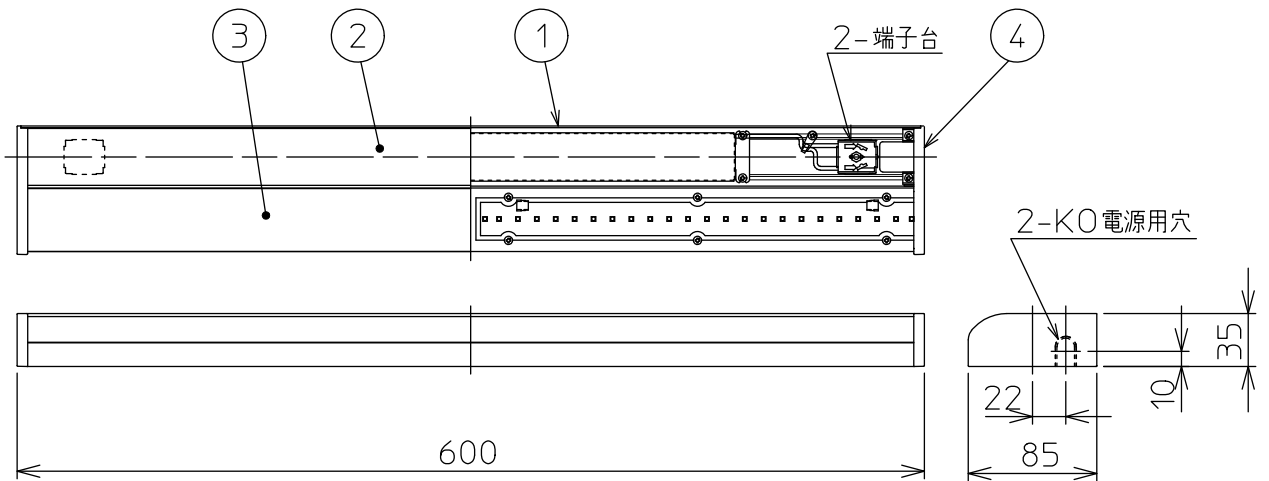

最小施工寸法

取付部

※…懐が狭く、器具取付が困難な場合は、別売L形金具(DP-40543)を使用して取付できます。(天井・壁・床に取付可能)

※…調光した状態で消灯した場合、器具の長さによって消灯するまでの時間が多少異なることがあります。これは器具の特性によるもので故障ではありません。

安全に関するご注意

- この器具は、一般通常環境の屋内天井直付・壁付・床直付兼用器具です。一般通常環境以外の所、屋外、湿気が多い所、水気のかかる所では使用しないでください。落下・感電・火災の原因になります。
- 電源電圧は、定格電圧の±6%内でご使用下感電、火災の原因になります。
- この器具は木ねじ取付専用器具です。必ず木ねじ(2本)で補強材のある位置に取付てください。落下の原因になります。

定格光束	1700Lm
LED照明器具の固有エネルギー消費効率	108.9Lm/W
LEDモジュール寿命	40000時間

No.	部品名	材質	備考	機能	一般用	特記事項
7				取付場所	屋内 天井付・壁付・床付兼用	連結最大15台まで 調光可能 (1%~100%) シーンコントローラー別売 調光器別売 (DP-37154E・39672~5)
6				電源接続	端子台	
5				消費電力	15.6 W	
4	側面カバー	ABS樹脂	白	電圧	100 V	
4	側面カバー	ABS樹脂	白	電気容量	16 VA	スイッチ無し
3	カバー	アクリル	乳白(マット)	LED付 交換不可	LED 15.6W 演色性 Ra83 温白色(3500K)	
2	本体カバー	アルミ型材	白アルマイト			
1	本体	アルミ型材	白アルマイト			
No.	部品名	材質	備考	器具重量	約 0.8 kg	峠田 森 ②