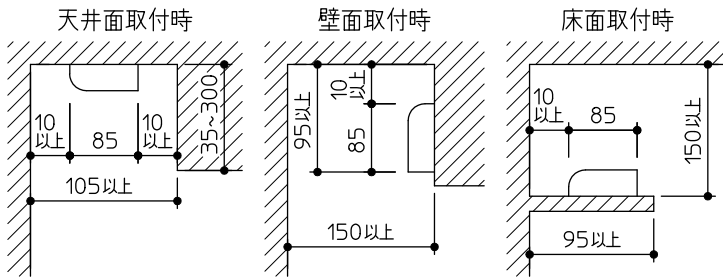

最小施工寸法

取付部

※…懐が狭く、器具取付が困難な場合は、別売L形金具(DP-40543)を使用して取付できます。(天井・壁・床に取付可能)

※…調光した状態で消灯した場合、器具の長さによって消灯するまでの時間が多少異なることがあります。これは器具の特性によるもので故障ではありません。

安全に関するご注意

- この器具は、一般通常環境の屋内天井直付・壁付・床直付兼用器具です。一般通常環境以外の所、屋外、湿気が多い所、水気のかかる所では使用しないでください。落下・感電・火災の原因になります。
- 電源電圧は、定格電圧の±6%内でご使用下感電、火災の原因になります。
- この器具は木ねじ取付専用器具です。必ず木ねじ(2本)で補強材のある位置に取付てください。落下の原因になります。

定格光束	1700Lm
LED照明器具の固有エネルギー消費効率	108.9Lm/W
LEDモジュール寿命	40000時間

No.	部品名	材質	備考	機能	一般用	特記事項
7				取付場所	屋内 天井付・壁付・床付兼用	連結最大15台まで 調光可能 (1%~100%) シーンコントローラー別売 調光器別売 (DP-37154E・39672~5)
6				電源接続	端子台	
5				消費電力	15.6 W	
4	側面カバー	ABS樹脂	白	電圧	100 V	
4	側面カバー	ABS樹脂	白	電気容量	16 VA	スイッチ無し
3	カバー	アクリル	乳白(マット)	LED付 交換不可	LED 15.6W 演色性 Ra83 温白色(3500K)	
2	本体カバー	アルミ型材	白アルマイト			
1	本体	アルミ型材	白アルマイト			
No.	部品名	材質	備考	器具重量	約 0.8 kg	峠田 森 ②