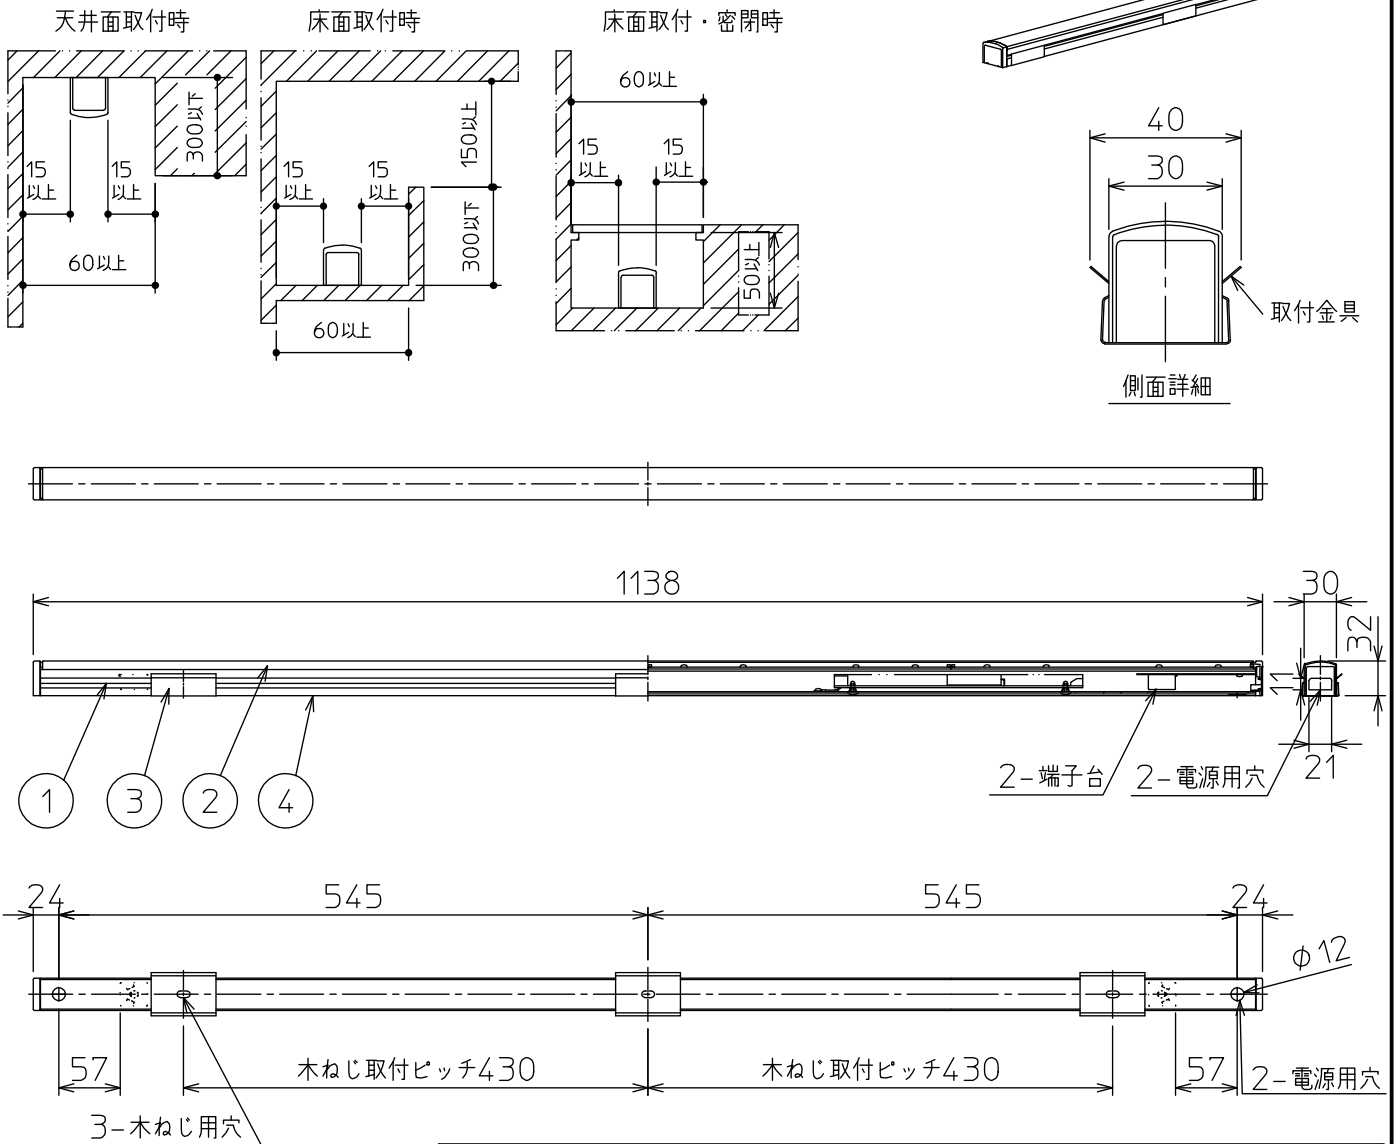

最小施工寸法

注)必ず木ネジで補強材のある位置に取り付けてください。
 下記寸法は温度性能を満たすために必要な最小寸法です。
 施工の際は器具取付けが容易に行えるようにご配慮ください。

姿図

⚠ 安全に関するご注意

- この器具は、一般通常環境の屋内天井直付壁(横向)取付床直付兼用器具です。一般通常環境以外の所、屋外、浴室、サウナ風呂、業務用浴室、湿気の多い所、水気のかかる所、では使用しないでください。落下・感電・火災の原因になります。
- 電源電圧は、定格電圧±6%内でご使用ください。感電・火災の原因になります。
- この器具は木ねじ取付専用器具です。落下防止のため、必ず木ねじ(3本)で補強材のある位置に取り付けてください。
- ガス機器等の温度の高くなるもの上に取付けないでください。火災の原因になります。
- LEDにはバラツキがあり、同一品番であっても商品ごとに発光色、明るさ、点灯時間(始動時間)が異なる場合があります。

定格光束	1550 lm
LED照明器具の固有エネルギー消費効率	123.0 lm/W
LED光源寿命	40000時間

No.	部品名	材質	備考	機能	一般用	特記事項
7				取付場所	屋内 天井・壁(横向)・床付兼用	連結最大36台まで 調光器併用不可 傾斜天井取付可能(横向のみ)
6				電源接続	端子台	
5				消費電力	12.6 W 定格電圧 100 V	
4	取付座	亜鉛鋼板		電気容量	13 VA	
3	取付金具	ステンレス板	白塗装	LED付 交換不可	LED 12.6W 演色性 Ra83 昼白色(5000K)	スイッチ無し
2	カバー	アクリル	乳白(マット)			
1	本体	アルミ型材	白アルマイト			
No.	部品名	材質	備考	器具重量	約 0.9 kg	谷口 森 ⑦