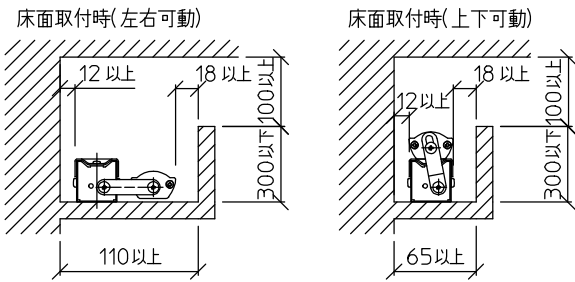

最小施工寸法: 単位 mm - 下記寸法は温度性能を満たすための寸法です。(光の広がりを考慮した寸法ではありません。) 施工の際は器具取付が容易に行えるようにご配慮ください。

姿図

※- 調光器の操作(急激にひねる等)により、器具ごとに消灯や明るさが揃うまでの時間、調光動作が異なったり、若干のちらつきが発生することがあります。これは器具の特性によるもので故障ではありません。

グリーン購入法適合

定格光束	740Lm
LED照明器具の固有エネルギー消費効率	105.7Lm/W
LED光源寿命	40000時間

No.	部品名	材質	備考	機能	一般用	特記事項	
7				取付場所	屋内 天井付・壁付・床付兼用	縦長付・横長付兼用 調光可能(1%~100%) 最大接続台数34台 ※別売部品 カラーバー赤 (LZA-92226・92227) カラーバー青 (LZA-92228・92229) 位相制御調光器 (LZA-90306E・92794) スイッチ無し	
6			電源接続	送り付端子台			
5			消費電力	7 W	定格電圧		100 V
4			電気容量	7 VA			
3	灯具	アルミ型材	シルバーアルマイト	LED付 交換不可	LED 7W 演色性 Ra83 電球色(2700K)		
2	カバー	アクリル	乳白				
1	本体	亜鉛鋼板					
				器具重量	約 0.8 kg	谷口 藤山 ③	