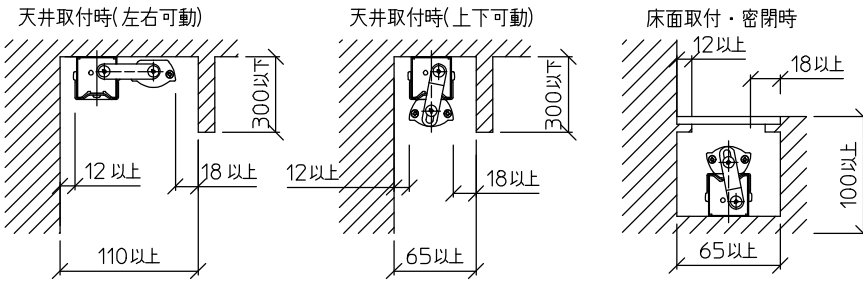

最小施工寸法: 単位 mm - 下記寸法は温度性能を満たすための寸法です。(光の広がりを考慮した寸法ではありません。) 施工の際は器具取付が容易に行えるようにご配慮ください。

姿図

※- 調光器の操作(急激にひねる等)により、器具ごとに消灯や明るさが揃うまでの時間、調光動作が異なったり、若干のちらつきが発生することがあります。これは器具の特性によるもので故障ではありません。

グリーン購入法適合

定格光束	740Lm
LED照明器具の固有エネルギー消費効率	105.7Lm/W
LED光源寿命	40000時間

安全に関するご注意

- この器具は、一般通常環境の屋内天井直付・壁付・床直付兼用器具です。一般通常環境以外の所、屋外、浴室、サウナ、湿気の多い所、水気のかかる所では使用しないでください。落下・感電・火災の原因になります。
- 電源電圧は、定格電圧±6%内でご使用下さい。感電・火災の原因になります。
- この器具は木ねじ取付専用器具です。必ず木ねじ(2本)で補強材のある位置に取付けてください。落下の原因になります。

No.	部品名	材質	備考	機能	一般用	特記事項	
7				取付場所	屋内 天井付・壁付・床付兼用	縦長付・横長付兼用 調光可能(1%~100%) 最大接続台数34台 ※別売部品 カラーバー赤 (LZA-92226・92227) カラーバー青 (LZA-92228・92229) 位相制御調光器 (LZA-90306E・92794) スイッチ無し	
6			電源接続	送り付端子台			
5			消費電力	7 W	定格電圧		100 V
4			電気容量	7 VA			
3	灯具	アルミ型材	シルバーアルマイト	LED付 交換不可	LED 7W 演色性 Ra83 電球色(2700K)		
2	カバー	アクリル	乳白				
1	本体	亜鉛鋼板					
				器具重量	約 0.8 kg	谷口 藤山 ③	