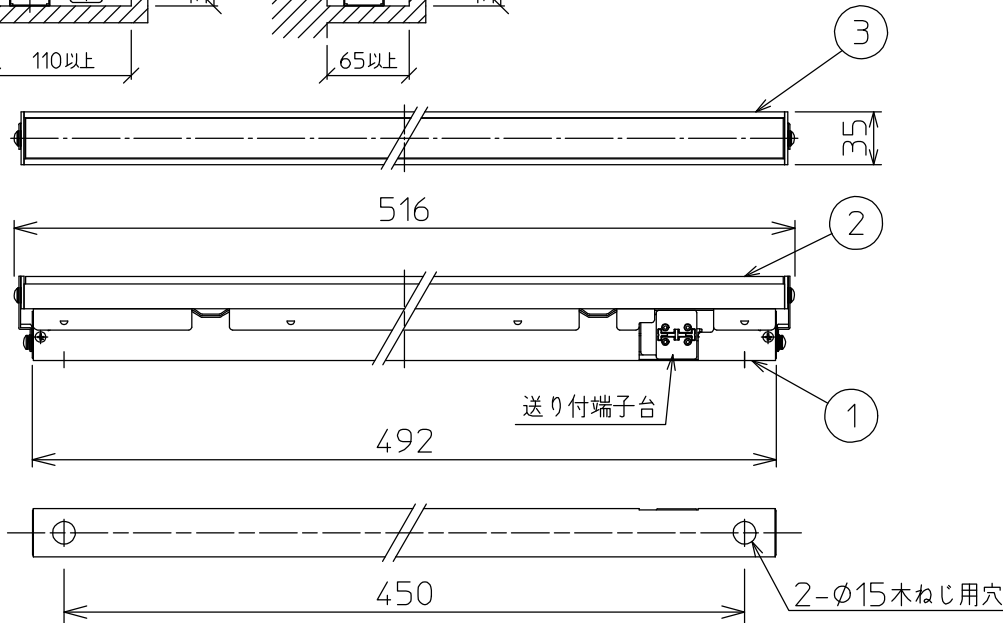

最小施工寸法: 単位 mm - 下記寸法は温度性能を満たすための寸法です。(光の広がりを考慮した寸法ではありません。) 施工の際は器具取付が容易に行えるようにご配慮ください。

姿図

※- 調光器の操作(急激にひねる等)により、器具ごとに消灯や明るさが揃うまでの時間、調光動作が異なったり、若干のちらつきが発生することがあります。これは器具の特性によるもので故障ではありません。

グリーン購入法適合

定格光束	740Lm
LED照明器具の固有エネルギー消費効率	105.7Lm/W
LED光源寿命	40000時間

No.	部品名	材質	備考	機能	一般用	特記事項	
7				取付場所	屋内 天井付・壁付・床付兼用	縦長付・横長付兼用 調光可能(1%~100%) 最大接続台数34台 ※別売部品 カラーバー赤 (LZA-92226・92227) カラーバー青 (LZA-92228・92229) 位相制御調光器 (LZA-90306E・92794) スイッチ無し	
6			電源接続	送り付端子台			
5			消費電力	7 W	定格電圧		100 V
4			電気容量	7 VA			
3	灯具	アルミ型材	シルバーアルマイト	LED付 交換不可	LED 7W 演色性 Ra83 電球色(2700K)		
2	カバー	アクリル	乳白				
1	本体	亜鉛鋼板					
				器具重量	約 0.8 kg	谷口 藤山 ③	