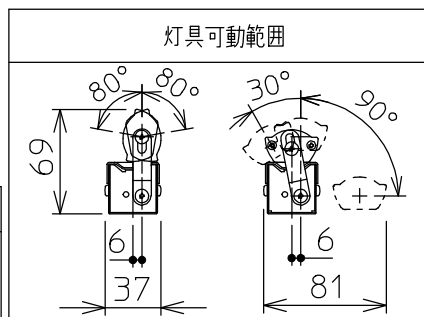

最小施工寸法: 単位 mm - 下記寸法は温度性能を満たすための寸法です。(光の広がりを考慮した寸法ではありません。) 施工の際は器具取付が容易に行えるようにご配慮ください。

姿図

※- 調光器の操作(急激にひねる等)により、器具ごとに消灯や明るさが揃うまでの時間、調光動作が異なったり、若干のちらつきが発生することがあります。これは器具の特性によるもので故障ではありません。

グリーン購入法適合

定格光束	740Lm
LED照明器具の固有エネルギー消費効率	105.7Lm/W
LED光源寿命	40000時間

No.	部品名	材質	備考	機能	一般用	特記事項	
7				取付場所	屋内 天井付・壁付・床付兼用	縦長付・横長付兼用 調光可能(1%~100%) 最大接続台数34台 ※別売部品 カラーバー赤 (LZA-92226・92227) カラーバー青 (LZA-92228・92229) 位相制御調光器 (LZA-90306E・92794) スイッチ無し	
6			電源接続	送り付端子台			
5			消費電力	7 W	定格電圧		100 V
4			電気容量	7 VA			
3	灯具	アルミ型材	シルバーアルマイト	LED付 交換不可	LED 7W 演色性 Ra83 電球色(2700K)		
2	カバー	アクリル	乳白				
1	本体	亜鉛鋼板					
				器具重量	約 0.8 kg	谷口 藤山 ③	