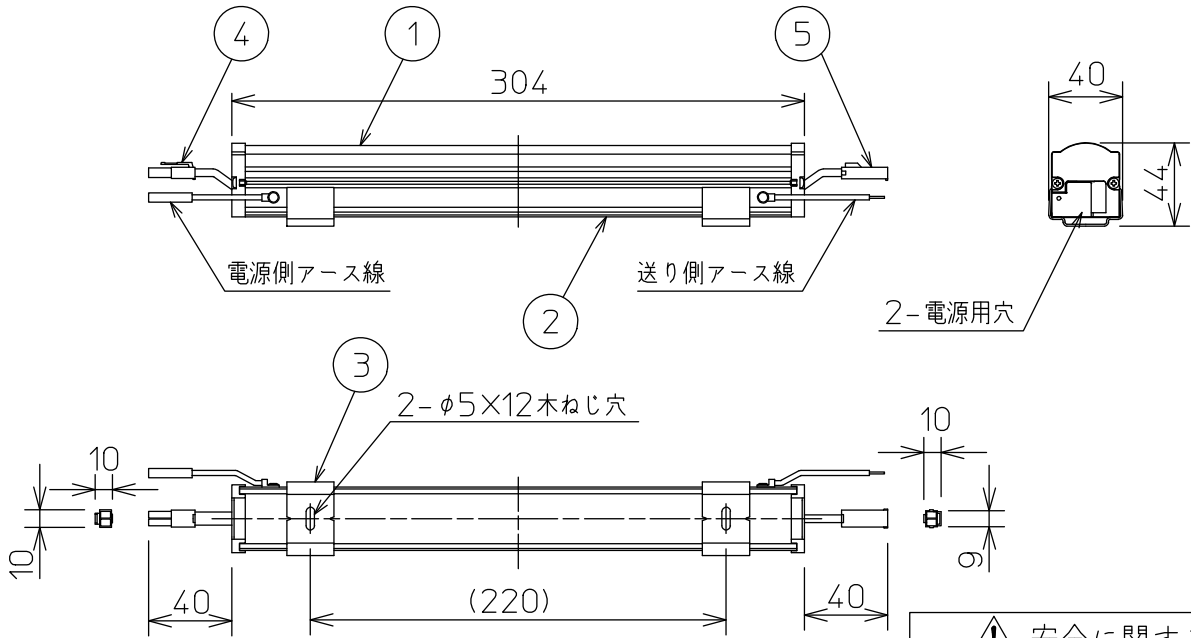

グリーン購入法適合

姿図

最小施工寸法…下記寸法は温度性能を満たすために必要な寸法です。(光の広がりを考慮した寸法ではありません。)
 施工の際は器具取付けが容易に行えるようにご配慮ください。

※天井・壁横長取付の際は落下防止の為、取付用ストラップ(LZA-92792)を必ず使用してください。
 ※壁縦長取付の際は落下防止の為、取付用サドル(LZA-92793)を必ず使用してください。

※電源接続時には必ず電源ケーブル(LZA-92925)が必要です。
 1回路に1台お求めください。

定格光束	530Lm
LED照明器具の固有エネルギー消費効率	112.7Lm/W
LED光源寿命	40000時間

No.	部品名	材質	備考	機能	一般用	特記事項
7				取付場所	屋内 天井付・壁付・床付兼用	1/2照度角 18°×60° 縦長付・横長付兼用 調光器併用不可 連結最大30台まで(100V時) 連結最大50台まで(200V時) ※別売部品 電源接続ケーブル(LZA-92925) 延長用ケーブル(LZA-92927) 取付用ストラップ(LZA-92792) 取付用サドル(LZA-92793) 角度調整金具(LZA-92929)
6				電源接続	コネクタ	
5	コネクタ(送り側)			消費電力	4.7W 定格電圧 100/200V	
4	コネクタ(電源側)			電気容量	7/8VA	
3	取付金具	ステンレス板	2個付	LED付 交換不可	LED 4.7W 演色性 Ra83 白色(4000K)	
2	本体	アルミ型材	シルバーアルマイト			
1	カバー	アクリル	乳白(マット)			
				器具重量	約 0.4 kg	スイッチ無し
No.	部品名	材質	備考	器具重量	約 0.4 kg	谷口 藤山 ④