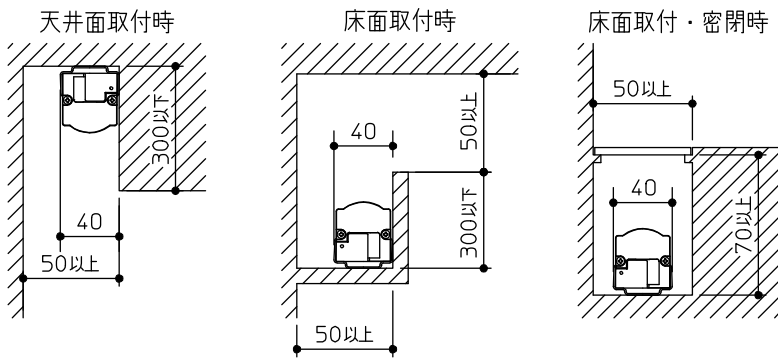

グリーン購入法適合

姿図

最小施工寸法…下記寸法は温度性能を満たすために必要な寸法です。(光の広がりを考慮した寸法ではありません。)
 施工の際は器具取付けが容易に行えるようにご配慮ください。

※天井・壁横長取付の際は落下防止の為、取付用ストラップ(LZA-92792)を必ず使用してください。
 ※壁縦長取付の際は落下防止の為、取付用サドル(LZA-92793)を必ず使用してください。

※電源接続時には必ず電源ケーブル(LZA-92925)が必要です。
 1回路に1台お求めください。

定格光束	530Lm
LED照明器具の固有エネルギー消費効率	112.7Lm/W
LED光源寿命	40000時間

No.	部品名	材質	備考	機能	一般用	特記事項
7				取付場所	屋内 天井付・壁付・床付兼用	1/2照度角 18°×60° 縦長付・横長付兼用 調光器併用不可 連結最大30台まで(100V時) 連結最大50台まで(200V時) ※別売部品 電源接続ケーブル(LZA-92925) 延長用ケーブル(LZA-92927) 取付用ストラップ(LZA-92792) 取付用サドル(LZA-92793) 角度調整金具(LZA-92929)
6				電源接続	コネクタ	
5	コネクタ(送り側)			消費電力	4.7W 定格電圧 100/200V	
4	コネクタ(電源側)			電気容量	7/8VA	
3	取付金具	ステンレス板	2個付	LED付 交換不可	LED 4.7W 演色性 Ra83 白色(4000K)	
2	本体	アルミ型材	シルバーアルマイト			
1	カバー	アクリル	乳白(マット)			
				器具重量	約 0.4 kg	スイッチ無し
No.	部品名	材質	備考	器具重量	約 0.4 kg	谷口 藤山 ④